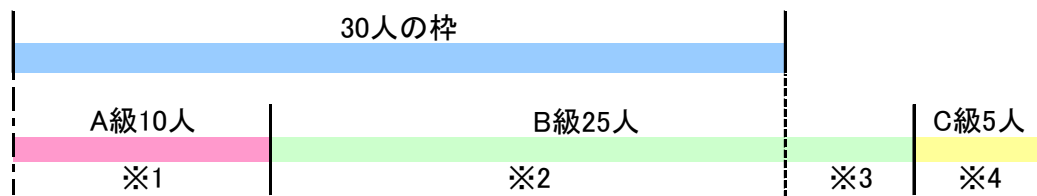

大会申し込みの優先について

1つの大会・クラスにおいて申し込みが多数あった場合は、基本的に下記の通り決定します

- ・ 連盟員は非加盟より優先
- ・ 第1締切までの申し込みは第2締切までの申し込みより優先
 - ・ 第1締切後は先着順となります
- ・ 上位クラスを優先
参加可能な大会数は 初級、C級、B級、A級の順で多くなっていますので
1つの大会・クラスに申し込みが多数の場合は
A級、B級、C級、初級の順で優先します
- ・ 抽選
 - ・ 抽選の結果→当選
 - ・ 抽選の結果→落選 ご自身と同じクラスの場合・・・年間予定で次回の同じ大会は優先
 - ・ 抽選の結果→落選 ご自身と違うクラスの場合・・・次回の優先はありません

(例1) 30人枠のオープン大会に
A級10人、B級25人、C級5人の申し込みがあった場合

- ※1 確定
- ※2 25人で抽選の結果、当選
- ※3 25人で抽選の結果、落選・・・次回大会の優先なし
- ※4 抽選外、次回大会の優先なし

(例2) 20人枠のC級大会に
C級25人、初級5人の申し込みがあった場合

- ※1 25人で抽選の結果、当選
- ※2 25人で抽選の結果、落選・・・次回大会の優先あり
- ※3 抽選外、次回大会の優先なし