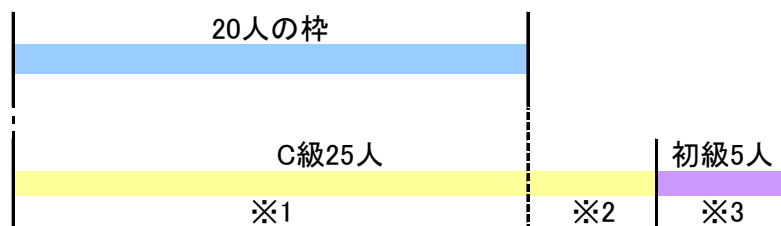

大会申し込みの優先について

1つの大会・クラスにおいて申し込みが多数あった場合は、基本的に下記の通り決定します

- ・ 連盟員は非加盟より優先
- ・ 第1締切までの申し込みは第2締切までの申し込みより優先
 - ・ 第1締切後は先着順となります
- ・ 上位クラスを優先
参加可能な大会数は 初級、C級、B級、A級の順で多くなっていますので
1つの大会・クラスに申し込みが多数の場合は
A級、B級、C級、初級の順で優先します
- ・ 抽選
 - ・ 抽選の結果→当選
 - ・ 抽選の結果→落選 ご自身と同じクラスの場合・・・年間予定で次回の同じ大会は優先
 - ・ 抽選の結果→落選 ご自身と違うクラスの場合・・・次回の優先はありません

(例1) 30人枠のオープン大会に
A級10人、B級25人、C級5人の申し込みがあった場合

- ※1 確定
- ※2 25人で抽選の結果、当選
- ※3 25人で抽選の結果、落選・・・次回大会の優先なし
- ※4 抽選外、次回大会の優先なし

(例2) 20人枠のC級大会に
C級25人、初級5人の申し込みがあった場合

- ※1 25人で抽選の結果、当選
- ※2 25人で抽選の結果、落選・・・次回大会の優先あり
- ※3 抽選外、次回大会の優先なし