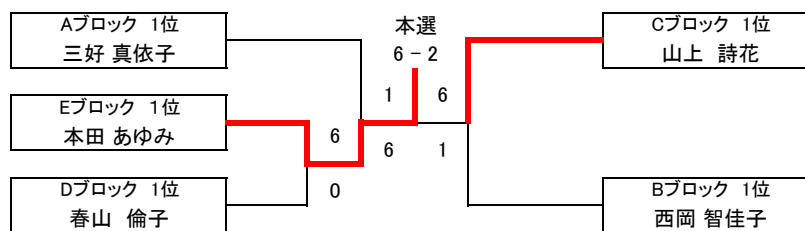

新春シングルス大会 女子オープン

優勝 本田 あゆみ **準優勝** 山上 詩花

Aブロック	残念組	芦屋 シーサイドテニス	GReeeeE	得失	順位
三好 真依子	×	6 - 0	6 - 0	12	1
中尾 智栄子	0 - 6	×	6 - 2	-2	2
山田 真紀子	0 - 6	2 - 6	×	-10	3

Bブロック	チームシンク	K.F.T.C.	チームKYS	得失	順位
櫛谷 真以	×	6 - 0	5 - 6	5	2
唐井 美早	0 - 6	×	1 - 6	-11	3
西岡 智佳子	6 - 5	6 - 1	×	6	1

Cブロック	KT-Fun	M-BASE	K.F.T.C.	得失	順位
亀山 露子	×	0 - 6	6 - 4	-4	2
山上 詩花	6 - 0	×	6 - 3	9	1
山田 加代子	4 - 6	3 - 6	×	-5	3

Dブロック	個人加盟	NAMI'S	KT-Fun	得失	順位
春山 倫子	×	6 - 4	6 - 0	8	1
南出 志津香	4 - 6	×	5 - 6	-3	3
城野 歌子	0 - 6	6 - 5	×	-5	2

Eブロック	KT-Fun	K.F.T.C.	チームシンク	得失	順位
前川 綾子	×	6 - 1	2 - 6	1	2
磯貝 雅世	1 - 6	×	1 - 6	-10	3
本田 あゆみ	6 - 2	6 - 1	×	9	1

順位は 1.勝敗 2.得失ゲーム差 3.得ゲーム数
4.直接対決の結果 5.ジャンケン で決定します

**試合終了後の挨拶が終わりましたら即座に退場して時間短縮にご協力下さい
また試合控えの選手も挨拶が終わった時点で入場して下さい**

注 意 事 項

- ・ NDK(明石公園)の開門は8:45頃の予定です
  8:40集合の方は開門前になりますので、テニスコート入口で受付を行います
  建物周辺は放送が聞こえにくいので待機はしないようにお願いします
- ・ 欠席・遅刻の連絡は当日に大会用携帯 070-8363-4308 まで、ご連絡下さい
  連絡があった方の遅刻は考慮できる場合もあります
- ・ 6ゲーム先取・ノーアドバンテージですが、天候・時間により変更する事もあります
  運営に関しての権限は役員にあるとし、都合により変更する事もあります
- ・ 3名の予選に一人欠場があった場合はW.O.と記載し、残りの2名で2セット対戦して下さい
  セットカウントが1-1になった場合のみ、3セット目をタイブレークマッチで行って下さい
  欠場者が多数あった場合はドローを変更する事もあります
- ・ 練習はサーブ4本、コートチェンジの際は給水程度とし試合終了後はすみやかに結果報告を行って下さい
  スコアボードは上に名前がある方が赤線側として、チェンジエンドごとに使用して下さい
- ・ セルフジャッジやフットフォルト等、マナーを守りプレーして下さい
  悪質なマナーや不正出場があった場合は失格・大会参加禁止・除名処分になりますのでご注意ください
- ・ 喫煙は灰皿のある場所以外では認められません。ゴミ箱もありませんので
  ゴミはお持ち帰り下さい。違反した選手と所属クラブにはペナルティーを課す場合があります
- ・ 体調管理は十分に行った上で、各自責任を持って試合に臨んで下さい
  怪我・痙攣等が起こった場合は役員を呼んで下さい、3分間の治療時間が認められます
  無断での外部からの救援等や、2度目の治療が必要になった時は失格になりますのでご注意ください
  怪我・痙攣等がひどい場合には役員の判断により棄権にする事もあります