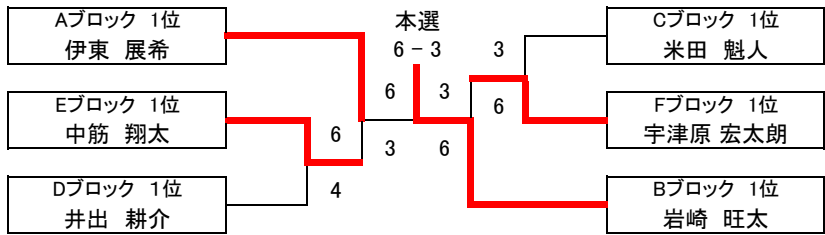

新春シングルス大会 男子オープン

優勝 岩崎 旺太 **準優勝 伊東 展希**

Aブロック	K.F.T.C.	MTC	ポリボンパ	得失	順位
伊東 展希	×	6 - 0	6 - 3	9	1
柴田 高宏	0 - 6	×	6 - 1	-1	2
岩崎 稔	3 - 6	1 - 6	×	-8	3

Bブロック	ポリボンパ	JOY	ff	得失	順位
岩崎 旺太	×	W.O.	6-1 6-1	10	1
島田 雄輔	W.O.	×	W.O.	-	3
岩田 武	1-6 1-6	W.O.	×	-10	2