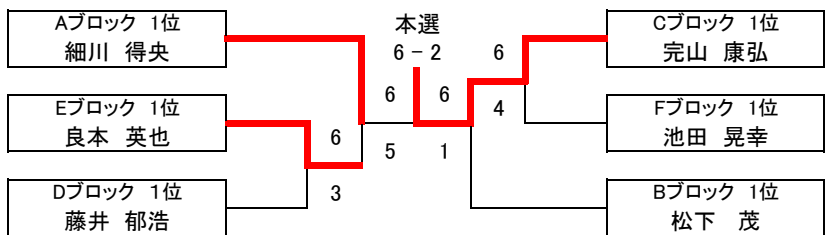

新春シングルス大会 男子ベテラン

優勝 完山 康弘   **準優勝 細川 得央**

Aブロック	住吉テニス	北斗	OTC	得失	順位
細川 得央	×	6 - 2	6 - 2	8	1
野村 宗弘	2 - 6	×	3 - 6	-7	3
山下 浩之	2 - 6	6 - 3	×	-1	2

Bブロック	残念組	個人加盟	F-BOMBER	得失	順位
芦田 隆浩	×	6 - 2	2 - 6	0	2
七田 裕	2 - 6	×	6 - 4	-2	3
松下 茂	6 - 2	4 - 6	×	2	1

Cブロック	タルミグリーン	KT-Fun	NAMI'S	得失	順位
完山 康弘	×	6 - 0	6 - 1	11	1
水野 潤	0 - 6	×	3 - 6	-9	3
武田 義和	1 - 6	6 - 3	×	-2	2

Dブロック	F-BOMBER	KT-Fun	灘浜テニス	得失	順位
藤井 郁浩	×	6 - 4	6 - 5	3	1
小林 正明	4 - 6	×	0 - 6	-8	3
宮本 健	5 - 6	6 - 0	×	5	2

Eブロック	灘浜テニス	住吉テニス	KT-Fun	得失	順位
良本 英也	×	6 - 1	6 - 0	11	1
津久井 隆幸	1 - 6	×	3 - 6	-8	3
菊地 耕三	0 - 6	6 - 3	×	-3	2

Fブロック	KT-Fun	住吉テニス	NAMI'S	得失	順位
池田 晃幸	×	6 - 1	6 - 3	8	1
赤澤 忠	1 - 6	×	4 - 6	-7	3
高上 昌久	3 - 6	6 - 4	×	-1	2