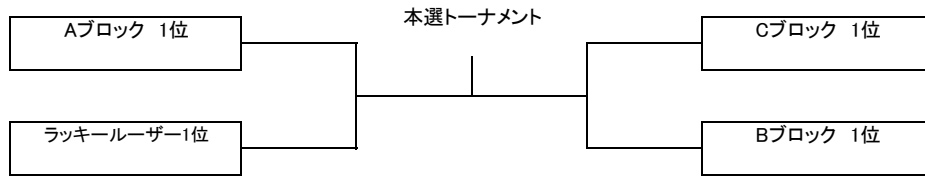

新日本スポーツ連盟兵庫テニス協議会

2022年度
秋季ダブルス大会 / N D K (明石公園)

主催 新日本スポーツ連盟兵庫テニス協議会
日時 2022年 11月20日(日)
会場 N D K (明石公園)テニスコート
種目 A・B・C級(男子・女子)
初級男子
大会運営スタッフ 大会運営責任者 石井尚吾・野崎朗彦
竹内勇輔・山田加代子

トーナメントスタッフ

大会要項

- ・試合方法は、ドローの欄に記載しています。
ただし進行状況や天候等の理由により試合方法の変更があることを了承してください。
受付終了時間は時間厳守でお願いします。
受付終了時間までに受付しなければ失格とします。
それまでに連絡があれば可能な範囲で考慮します。
※大会当日起床時に各自検温されて、受付にて体温を報告して下さい。
- ・大会本部は管理事務所2Fになります、本部の下はマイクの呼び出しが聞こえませんが待機しないで下さい。
- ・欠席・遅刻の連絡は当日、大会用携帯070-8363-4308までお願いします。
連絡があった場合は考慮する場合があります。
- ・試合前の練習はサービス4本のみとします。試合はすべてセルフジャッジです。
フットフォルトを見かけましたら、ご注意くださいことがあります。
スムーズな運営のためコートチェンジの際は給水程度とし
試合終了後はすみやかに報告して下さい。
競技規則は、「JTAテニスルールブック2022」に準じます。
- ・参加取り消しによる返金は致しません。
雨天等による中止・等の決定は、携帯電話に問い合わせをしてください。
当日実施が危ぶまれる場合も施設への直接の問い合わせはおやめください。
- ・雨天等の理由で中止の場合、参加費はクラブ代表者の口座に返金します。
- ・連盟員の場合は全額返金。オープン参加者は諸費300円を引き返金します。
- ・予備日がありませんので、途中日没・降雨による試合続行中止の場合はその時点で終了となります。
初戦終了後の返金はいかなる場合も致しません。
- ・大会期間中の事故・負傷等に関しては一切の責任を負えません。
自己管理よろしくをお願いします

[連絡先] 新日本スポーツ連盟兵庫県テニス協議会
〒653-0843 神戸市長田区お屋敷通1丁目4番10号106号室
Mail Tennis.Kyogikai.Hyogo@gmail.com
雨天時の開催の判断は現地にて行います
遅刻・欠場等の当日の連絡は 070-8363-4308

秋季ダブルス大会 男子A級ダブルス

受付終了時間 11:45

Aブロック	JOY	MIX JUICE	NAMI'S	得失	順位
山口 洋平 米増 充	×				
高木 亨 野路 周平		×			
道端 裕介 宇津原 宏太朗			×		