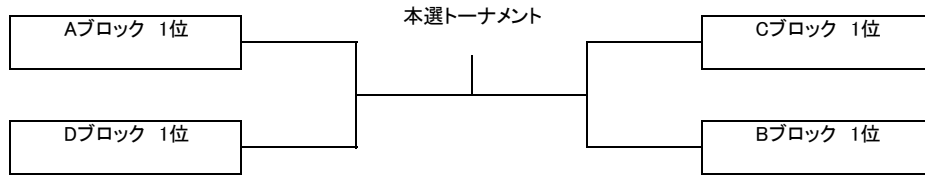

×印の対戦はありません

順位は 1.勝敗 2.得失ゲーム差 3.得ゲーム数 4.直接対決の結果 5.ジャンケンで決定します

試合終了後の挨拶が終わりましたら即座に退場して時間短縮にご協力下さい

また試合控えの選手も挨拶が終わった時点で入場して下さい

秋季ダブルス大会 女子B級ダブルス

受付終了時間 8:40

Aブロック	KT-Fun	残念組 K.F.T.C.	NAMI'S	得失	順位
前川 綾子 山口 久美子	×				
白石 美代子 山田 加代子		×			
雑賀 律子 吉村 かすみ			×		

秋季ダブルス大会 女子C級ダブルス

受付終了時間 11:45

Aブロック	F-BOMBER T-Addict	KT-Fun SUPREME	KT-Fun	NAMI'S	勝敗	得失	順位
竹内 絵美 塩田 奈都子	×			×			
古川 真規子 中畑 礼子		×	×				
吉村 直子 長田 希		×	×				
岡本 博美 森田 志保	×			×			

Bブロック	Red Stars' NAMI'S	T-Addict	SUPREME	播磨倶楽部	勝敗	得失	順位
ユンウィーナス 南出 志津香	×			×			
西口 飛鳥 塚越 ゆかり		×	×				
川原 真理子 畑尾 亜紀子		×	×				
江藤 祥子 岩子 みゆき	×			×			

秋季ダブルス大会 男子C級ダブルス その1

受付終了時間 10:15

Aブロック	住吉テニス	KT-Fun	残念組 SUPREME	得失	順位
小林 薫 徳丸 達也	×				
安田 健一 田部 智宏		×			
谷林 剛 川崎 宏和			×		

Bブロック	OTC GReeeeE	ロイヤルヒル	KT-Fun	得失	順位
峰山 敏宏 大嶽 光	×				
谷垣 和弘 吉田 充志		×			
石井 尚吾 武田 光生			×		