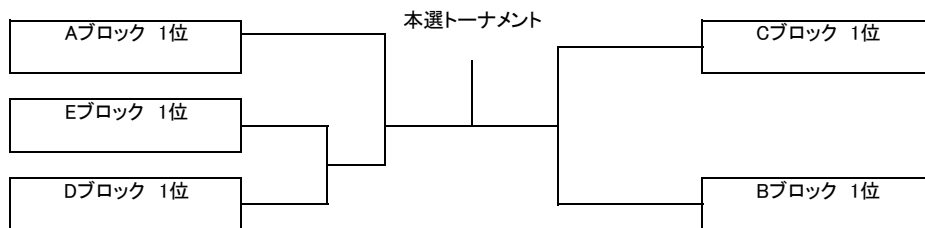

Bブロック	NAMI'S	KT-Fun	MIX JUICE	得失	順位
佐野 雄基 植田 洸志	×				
池田 晃幸 大濱 大瑛		×			
江口 翔吾 天野 弘之			×		

Cブロック	NAMI'S	MIX JUICE T-Addict	OTC	得失	順位
米田 昇 藤澤 卓哉	×				
松野 正博 川村 涼太郎		×			
山下 浩之 松田 卓夫			×		

順位は 1.勝敗 2.得失ゲーム差 3.得ゲーム数 4.直接対決の結果
5.ジャンケンで決定します

試合終了後の挨拶が終わりましたら即座に退場して
時間短縮にご協力下さい

また試合控えの選手も挨拶が終わった時点で入場して下さい

秋季ダブルス大会 男子B級ダブルス

受付終了時間 8:40

Aブロック	Air show	COSANA 個人加盟	KT-Fun 個人加盟	得失	順位
小林 成太 藪田 圭一郎	×				
王 寛裕 寺西 良太		×			
石永 智之 上田 敏			×		

Bブロック	Air show	NAMI'S KT-Fun	JOY	得失	順位
道才 晃好 森岡 洋貴	×				
須浪 智行 川人 広典		×			
常光 裕介 安積 誠			×		