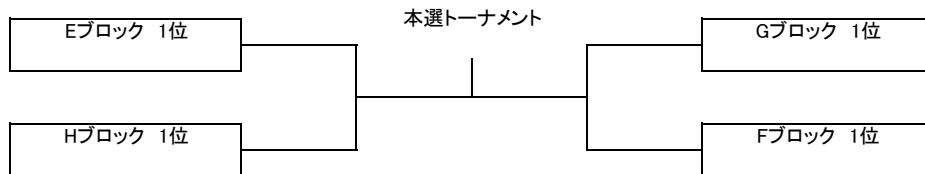

秋季ダブルス大会 男子C級ダブルス その1

受付終了時間 10:15

Aブロック	住吉テニス	KT-Fun	残念組 SUPREME	得失	順位
小林 薫 徳丸 達也	×				
安田 健一 田部 智宏		×			
谷林 剛 川崎 宏和			×		

Bブロック	OTC GReeeeE	ロイヤルヒル	KT-Fun	得失	順位
峰山 敏宏 大嶽 光	×				
谷垣 和弘 吉田 充志		×			
石井 尚吾 武田 光生			×		

Cブロック	TKG	住吉テニス	JOY	得失	順位
竹内 勇輔 大藏 善樹	×				
正躰 功二 井上 賀文		×			
柴田 裕之 山口 裕介			×		

Dブロック	NAMI'S	KT-Fun	住吉テニス	得失	順位
高上 昌久 後藤 秀樹	×				
千葉 浩孝 三宅 弘泰		×			
末吉 利幸 大倉 康宏			×		

順位は 1.勝敗 2.得失ゲーム差 3.得ゲーム数 4.直接対決の結果 5.ジャンケンで決めます

試合終了後の挨拶が終わりましたら即座に退場して時間短縮にご協力下さい

また試合控えの選手も挨拶が終わった時点で入場して下さい

秋季ダブルス大会 男子C級ダブルス その2

受付終了時間 10:15

Eブロック	KT-Fun	住吉テニス	K.F.T.C.	得失	順位
新田 勝盛 角 典明	×				
戒 啓佑 富岡 佑介		×			
藤田 一 田村 遼			×		

Fブロック	JOY	KT-Fun	T-Addict	得失	順位
会沢 栄志 木村 迅	×				
稲吉 裕寿 西村 大貴		×			
上原 康一 山本 真也			×		