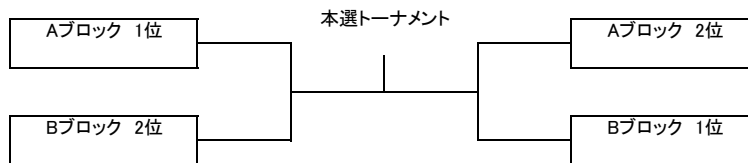

秋季ダブルス大会 女子C級ダブルス

受付終了時間 11:45

Aブロック	F-BOMBER T-Addict	KT-Fun SUPREME	KT-Fun	NAMI'S	勝敗	得失	順位
竹内 絵美 塩田 奈都子	×			×			
古川 真規子 中畑 礼子		×	×				
吉村 直子 長田 希		×	×				
岡本 博美 森田 志保	×			×			

Bブロック	Red Stars' NAMI'S	T-Addict	SUPREME	播磨倶楽部	勝敗	得失	順位
ユンウィーナス 南出 志津香	×			×			
西口 飛鳥 塚越 ゆかり		×	×				
川原 真理子 畑尾 亜紀子		×	×				
江藤 祥子 岩子 みゆき	×			×