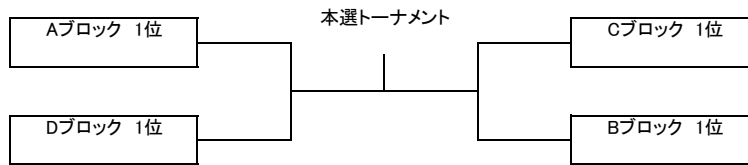

×印の対戦はありません

順位は 1.勝敗 2.得失ゲーム差 3.得ゲーム数 4.直接対決の結果 5.ジャンケンで決定します

試合終了後の挨拶が終わりましたら即座に退場して時間短縮にご協力下さい

また試合控えの選手も挨拶が終わった時点で入場して下さい

秋季ダブルス大会 女子B級ダブルス

受付終了時間 8:40

Aブロック	KT-Fun	残念組 K.F.T.C.	NAMI'S	得失	順位
前川 綾子 山口 久美子	×				
白石 美代子 山田 加代子		×			
雑賀 律子 吉村 かすみ			×		