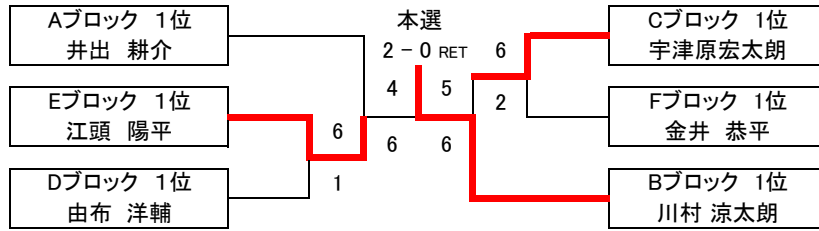

## 秋季シングルス大会 男子オープン

**優勝** 川村 涼太郎 **準優勝** 江頭 陽平

Aブロック	チームシंक	SUPREME	KT-Fun	得失	順位
井出 耕介	×	6 - 0	6 - 4	8	1
木村 拓哉	0 - 6	×	6 - 3	-3	2
石永 智之	4 - 6	3 - 6	×	-5	3

Bブロック	T-Addict	KT-Fun	SUPREME	得失	順位
川村 涼太郎	×	6 - 3	6 - 0	9	1
川人 広典	3 - 6	×	6 - 1	2	2
竹田 一弘	0 - 6	1 - 6	×	-11	3