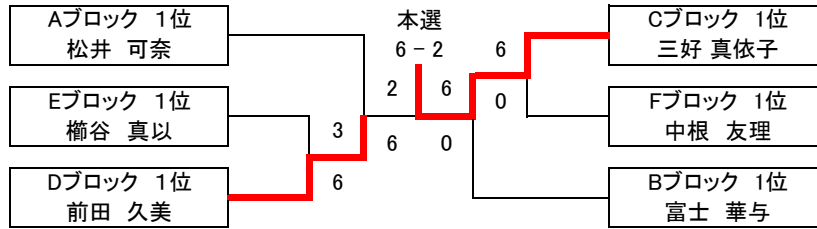

秋季シングルス大会 女子オープン

優勝 三好 真依子 **準優勝** 前田 久美

Aブロック	チームKYS	KT-Fun	SUPREME	得失	順位
松本 明子	×	WO	WO	-	3
前川 綾子	WO	×	2-6 6-1 2-7	1	2
松井 可奈	WO	6-2 1-6 7-2	×	-1	1

Bブロック	KT-Fun	播磨倶楽部	チームKYS	得失	順位
富士 華与	×	6 - 1	6 - 1	10	1
江藤 祥子	1 - 6	×	6 - 4	-3	2
安藤 絵美	1 - 6	4 - 6	×	-7	3

Cブロック	残念組	チームシンク	個人加盟	得失	順位
三好 真依子	×	6 - 0	6 - 2	10	1
竹安 真央	0 - 6	×	4 - 6	-8	3
春山 倫子	2 - 6	6 - 4	×	-2	2

Dブロック	残念組	GReeeeE	KT-Fun	得失	順位
前田 久美	×	6 - 2	6 - 3	7	1
山田 真紀子	2 - 6	×	5 - 6	-5	3
亀山 露子	3 - 6	6 - 5	×	-2	2

Eブロック	エアーク	住吉テニス	チームシンク	得失	順位
都出 淳子	×	6 - 0	1 - 6	1	2
村松 美奈子	0 - 6	×	0 - 6	-12	3
櫛谷 真以	6 - 1	6 - 0	×	11	1

Fブロック	エアーク	NAMI'S	T-Addict	得失	順位
有吉 恵三子	×	6 - 1	4 - 6	3	2
南出 志津香	1 - 6	×	1 - 6	-10	3
中根 友理	6 - 4	6 - 1	×	7	1

予選の順位は 1 勝敗 2 得失差 3 得ゲーム数 4 直接対決 5 ジャンケン で決定します

試合終了後の挨拶が終わりましたら即座に退場して時間短縮にご協力下さい

また試合控えの選手も挨拶が終わった時点で入場して下さい

注 意 事 項

- ・ 明石公園の大会運営本部は管理事務所2階になります、時間までに受付を行って下さい
  欠席・遅刻の連絡は当日に大会用携帯 07083634308 までご連絡下さい、連絡があった方の遅刻は考慮できる場合もあります
- ・ 6ゲーム先取・ノーアドバンテージですが、天候・時間により変更する事もあります
  運営に関しての権限は役員にあるとし、都合によりドローを変更する事もあります
- ・ 3名の予選に一人欠場があった場合はW.O.と記載し、残りの2名で2セット対戦して下さい
  セットカウントが1-1になった場合のみ、3セット目をタイブレークマッチで行って下さい
- ・ 練習はサーブ4本、コートチェンジの際は給水程度とし試合終了後はすみやかに結果報告を行って下さい
  スコアボードは上に名前がある方が赤線側として、チェンジエンドごとに使用して下さい
- ・ セルフジャッジやフットフォルト等、マナーを守りプレーして下さい
  悪質なマナーや不正出場があった場合は失格・大会参加禁止・除名処分になりますのでご注意下さい
- ・ 喫煙は灰皿のある場所以外では認められません。ゴミ箱もありませんので
  ゴミはお持ち帰り下さい。違反した選手と所属クラブにはペナルティーを課す場合があります
- ・ 体調管理は十分に行った上で、各自責任を持って試合に臨んで下さい
  怪我・痙攣等が起こった場合は役員を呼んで下さい、3分間の治療時間が認められます
  無断での外部からの救援等や、2度目の治療が必要になった時は失格になりますのでご注意下さい
  怪我・痙攣等がひどい場合には役員の判断により棄権にする事もあります