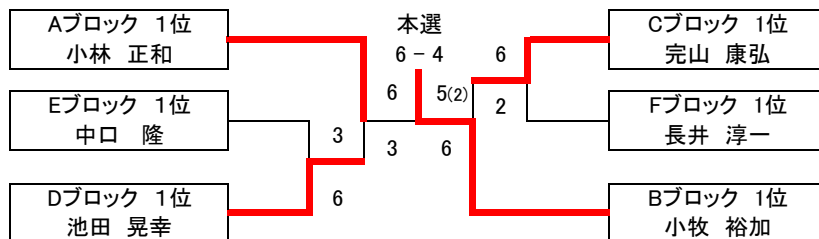

秋季シングルス大会 男子ベテラン

優勝 小牧 裕加 **準優勝** 小林 正和

Aブロック	灘浜テニス	北斗	住吉テニス	得失	順位
小林 正和	×	6 - 1	6 - 2	9	1
野村 宗弘	1 - 6	×	1 - 6	-10	3
野崎 朗彦	2 - 6	6 - 1	×	1	2

Bブロック	T-Addict	灘浜テニス	SUPREME	得失	順位
小牧 裕加	×	6 - 1	6 - 1	10	1
宮本 健	1 - 6	×	4 - 6	-7	3
松井 聖博	1 - 6	6 - 4	×	-3	2

Cブロック	タルミグリーン	個人加盟	T-Addict	得失	順位
完山 康弘	×	6 - 0	6 - 1	11	1
七田 裕	0 - 6	×	4 - 6	-8	3
畑 陽介	1 - 6	6 - 4	×	-3	2

Dブロック	ポリボンバ	KMTL	KT-Fun	得失	順位
信川 雅朗	×	5 - 6	6 - 5	0	2
西崎 聡一	6 - 5	×	0 - 6	-5	3
池田 晃幸	5 - 6	6 - 0	×	5	1

Eブロック	住吉テニス	KT-Fun	個人加盟	得失	順位
中口 隆	×	6 - 2	6 - 1	9	1
小林 正明	2 - 6	×	2 - 6	-8	3
上谷 武司	1 - 6	6 - 2	×	-1	2

Fブロック	After Dark	住吉テニス	NAMI'S	得失	順位
長井 淳一	×	6 - 1	6 - 2	9	1
小林 薫	1 - 6	×	1 - 6	-10	3
高上 昌久	2 - 6	6 - 1	×	1	2

予選の順位は 1 勝敗 2 得失差 3 得ゲーム数 4 直接対決 5 ジャンケン で決定します

試合終了後の挨拶が終わりましたら即座に退場して時間短縮にご協力下さい

また試合控えの選手も挨拶が終わった時点で入場して下さい