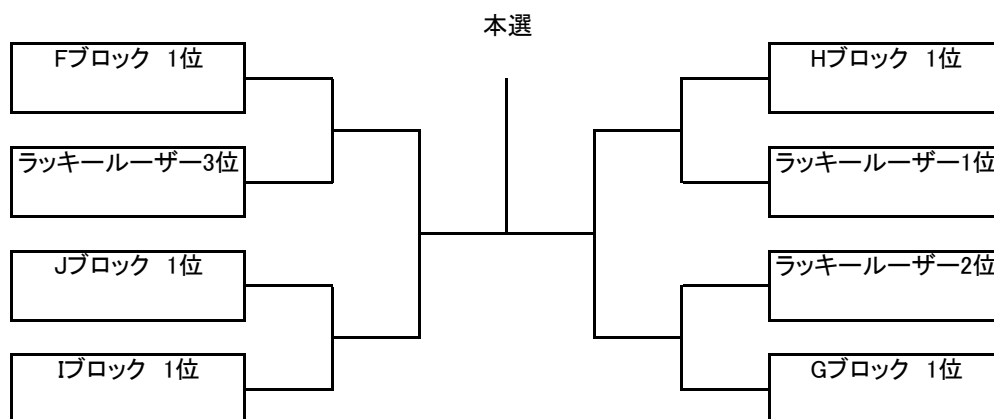

チャンピオンシップ シングル大会 男子B級 その2

受付終了時間 F・Gブロック 8:45、H～Jブロック 10:15

Fブロック	住吉テニス	ポリボンバ	MTC	得失	順位
細川 得央	×				
信川 智朗		×			
田中 佑磨			×		

Gブロック	MTC	Air show	こけこっこ～	得失	順位
森 威	×				
藪田 圭一郎		×			
山本 剛弘			×		

Hブロック	JOY	GReeeeE	KT-Fun	得失	順位
杉山 恒平	×				
大嶽 光		×			
玉城 公一			×		

Iブロック	JOY	KT-Fun	住吉テニス	得失	順位
水谷 年秀	×				
黒田 和伸		×			
野崎 朗彦			×		

Jブロック	JOY	住吉テニス	KT-Fun	得失	順位
島田 雄輔	×				
谷口 琢磨		×			
田中 志			×		

順位は 1.勝敗 2.得失ゲーム差 3.得ゲーム数
4.直接対決の結果 5.ジャンケン で決定します

試合終了後の挨拶が終わりましたら即座に退場して時間短縮にご協力下さい

また試合控えの選手も挨拶が終わった時点で入場して下さい

注 意 事 項 (2)

- ・ 欠場者が多数あった場合はドローを変更する事もあります
  運営に関する権限は役員にあるとし、都合により内容を変更する事もあります
- ・ セルフジャッジやフットフォルト等、マナーを守りプレーして下さい
  悪質なマナーや不正出場があった場合は失格・大会参加禁止・除名処分になりますのでご注意ください
- ・ 練習はサーブ4本、コートチェンジの際は給水程度とし
  試合終了後はすみやかに結果報告を行って下さい