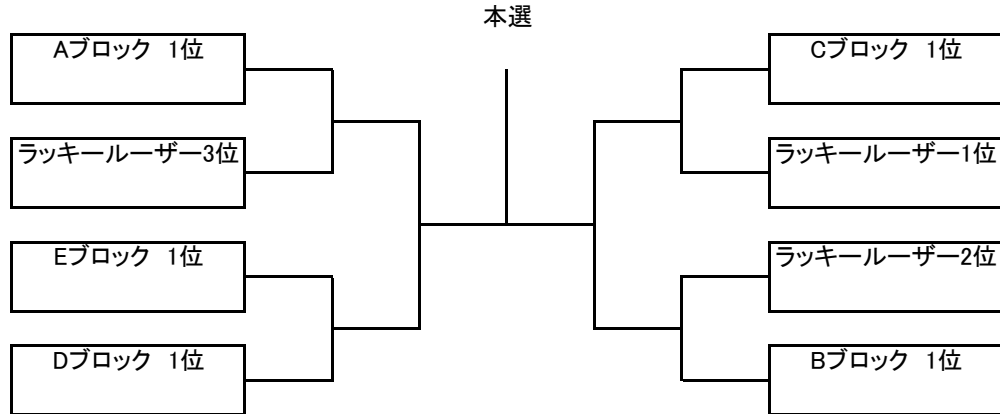

チャンピオンシップ シングル大会 男子B級 その1

受付終了時間 8:45

Aブロック	ポリボンバ	KT-Fun	JOY	得失	順位
信川 雅朗	×				
菊池 耕三		×			
村山 健太郎			×		

Bブロック	KT-Fun	JOY	OTC	得失	順位
石永 智昭	×				
会沢 栄志		×			
山下 浩之			×		

Cブロック	UTC	KT-Fun	SUPREME	得失	順位
岩間 俊拓	×				
水野 潤		×			
竹田 一弘			×		

Dブロック	灘浜テニス	住吉テニス	JOY	得失	順位
良本 英也	×				
大倉 康宏		×			
山口 洋平			×		

Eブロック	K.F.T.C.	住吉テニス	TKG	得失	順位
安達 芳崇	×				
常次 正和		×			
竹内 勇輔			×		

順位は 1.勝敗 2.得失ゲーム差 3.得ゲーム数
4.直接対決の結果 5.ジャンケン で決定します

試合終了後の挨拶が終わりましたら即座に退場して時間短縮にご協力下さい

また試合控えの選手も挨拶が終わった時点で入場して下さい

注 意 事 項 (1)

- 王子公園の大会本部はBコートとCコートの間辺りになります、時間までに受付を行って下さい
  欠席・遅刻の連絡は当日に大会用携帯 070-8363-4308 まで お願いします。連絡があった場合は考慮する事もあります
- 各クラスともに6ゲーム先取ノーアドバンテージ方式ですが、時間・天候等により変更する事もあります
- 3名の予選に一人欠場があった場合はW.O.と記載し、残りの2名で2セット対戦して下さい
  セットカウントが1-1になった場合のみ、3セット目をタイブレークマッチで行って下さい
- 予選の結果により各ブロック1位とラッキールーザー数名が本選トーナメントに進みます