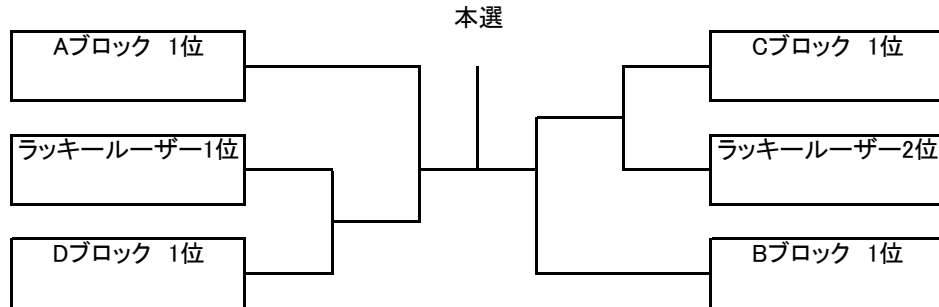

チャンピオンシップ シングル大会 女子B級

受付終了時間 10:45

Aブロック	KT-Fun	NAMI'S	GReeeeE	得失	順位
亀山 露子	×				
南出 志津香		×			
山田 真紀子			×		

Bブロック	エアーク	K.F.T.C.	KT-Fun	得失	順位
有吉 恵三子	×				
山田 加代子		×			
日高 恵			×		

Cブロック	チームKYS	KT-Fun	SUPREME	得失	順位
安藤 絵美	×				
小林 裕子		×			
松井 可奈			×		

Dブロック	チームKYS	K.F.T.C.	KT-Fun	得失	順位
西岡 智佳子	×				
唐井 美早		×			
前川 綾子			×		

順位は 1.勝敗 2.得失ゲーム差 3.得ゲーム数 4.直接対決の結果 5.ジャンケン で決定します

試合終了後の挨拶が終わりましたら即座に退場して時間短縮にご協力下さい

また試合控えの選手も挨拶が終わった時点で入場して下さい

注 意 事 項 (3)

- ・ スコアボードはエントリーNo.の小さな方が赤線側として、チェンジエンドごとに使用して下さい
  間違い防止のため、カウントのコールやジャッジは明確に行なって下さい
- ・ 喫煙は灰皿のある場所以外では認められません。ゴミ箱もありませんので
  ゴミはお持ち帰り下さい。違反した選手と所属クラブにはペナルティーを課す場合があります
- ・ 体調管理は十分に行った上で、各自責任を持って試合に臨んで下さい
  怪我・痙攣等が起こった場合は役員を呼んで下さい、3分間の治療時間が認められます
  無断での外部からの救援等や、2度目の治療が必要になった時は失格になりますのでご注意下さい
  怪我・痙攣等がひどい場合には役員の判断により棄権にする事もあります