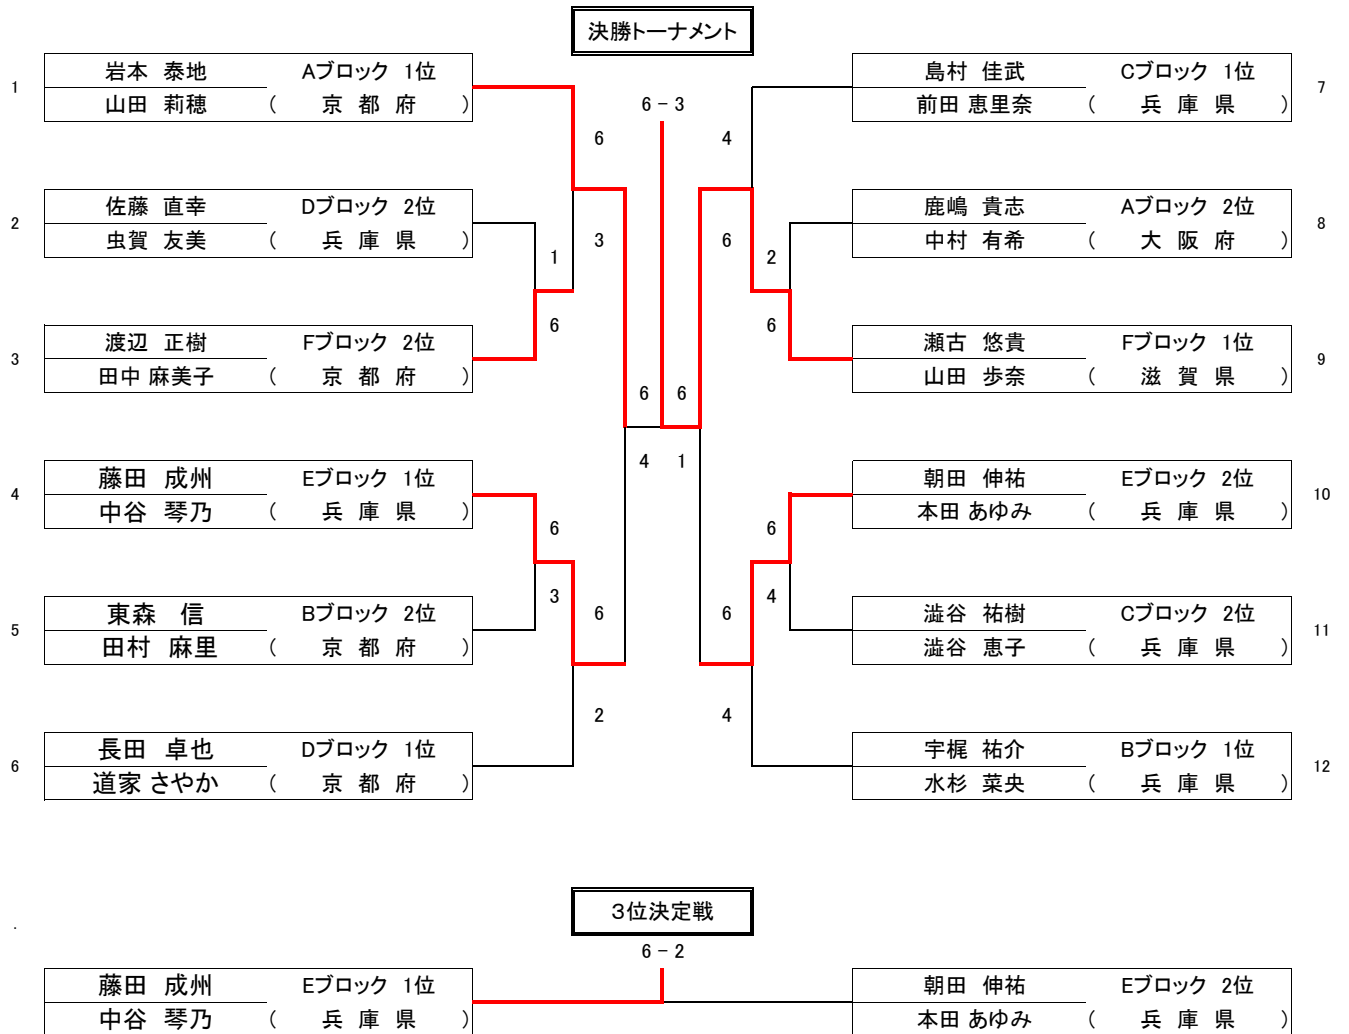

大会注意事項

時間内にエントリーをお願いします

遅刻・棄権の連絡は当日に大会用携帯(兵庫) 070-8363-4308 までお願いします

遅刻の連絡があれば15分の延長を行います

試合前の練習はサービス4本のみとします

予選は試合の勝者が1試合ごとの結果を本部に届けて下さい

本選は試合の勝者が結果と使用球を本部に届けて下さい

予選の結果により各ブロック1位・2位が決勝トーナメントに進みます

予選は1セットマッチ(5-5タイブレーク)ノーアドバンテージ方式

本選は1セットマッチ(6-6タイブレーク)ノーアドバンテージ方式ですが、時間・天候等により変更する事もあります

4組の予選に1組欠場があった場合はW.O.と記載し、残りの3組で総当たりを行います

欠場者が多数あった場合はドローを変更する事もあります

運営に関する権限は役員にあるとし、都合により内容を変更する事もあります

優勝ペアには全国大会出場の権利を与えられます、関西ブロックからの補助は参加費のみになります

優勝者が辞退された場合は次の方に権利が移行します

各府県のミックスや他種目の代表と重複する事はできません

全国スポーツ祭典テニス大会 11/12・13 高知県高知市春野運動公園