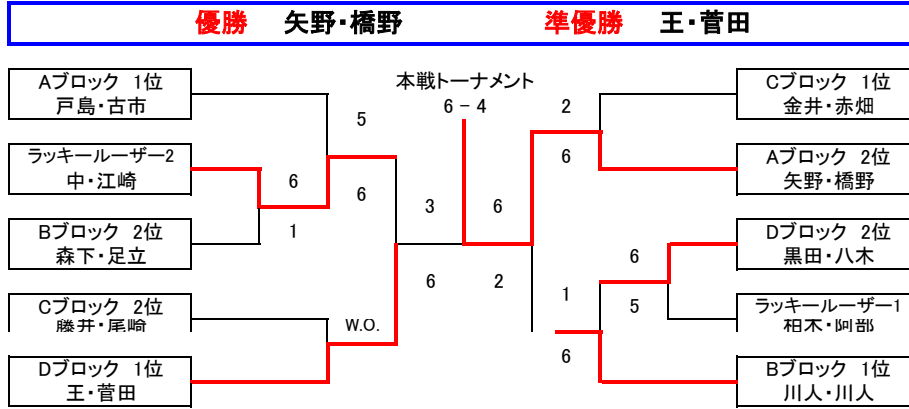

Cブロック	SUPREME	COSANA	T-Addict	NAMI'S	勝敗	得失	順位
笹谷 卓也 笹谷 尚子	×	6 - 3	6 - 5	×	2-0	4	4
富永 満之 森尾 利奈	3 - 6	×	×	4 - 6	0-2	-5	3
木下 富士夫 倉地 純子	5 - 6	×	×	6 - 4	1-1	1	1
藤澤 卓哉 雑賀 律子	×	6 - 4	4 - 6	×	1-1	0	2

Dブロック	tennipresso	KT-Fun K.F.T.C.	NAMI'S	SUPREME	勝敗	得失	順位
郡 隆介 大谷 文菜	×	6 - 3	6 - 2	×	2-0	7	1
石井 尚吾 山田 加代子	3 - 6	×	×	5 - 6	0-2	-4	3
助野 泰之 藤原 紀子	2 - 6	×	×	5 - 6	0-2	-5	4
由布 洋輔 松井 可奈	×	6 - 5	6 - 5	×	2-0	2	2

※・・・黄色の選手は遅刻によりエキシビジョン扱いになります

×印の対戦はありません 順位は 1.勝敗 2.得ゲーム差 3.得失ゲーム数 4.直接対決の結果 5.ジャンケンで決定します

試合終了後の挨拶が終わりましたら即座に退場して時間短縮にご協力下さい
また試合控えの選手も挨拶が終わった時点で入場して下さい

チャンピオンシップ大会 C級ミックス その1

Aブロック	Air show	T-Addict JOY	M-BASE	KT-Fun SUPREME	勝敗	得失	順位
中 浩二郎 江崎 文子	×	4 - 6	6 - 5	×	1-1	-1	3
戸島 祐介 古市 美晴	6 - 4	×	×	6 - 3	2-0	5	1
矢野 大志 橋野 深央	5 - 6	×	×	6 - 1	1-1	4	2
大西 一幸 中畑 礼子	×	3 - 6	1 - 6	×	0-2	-8	4