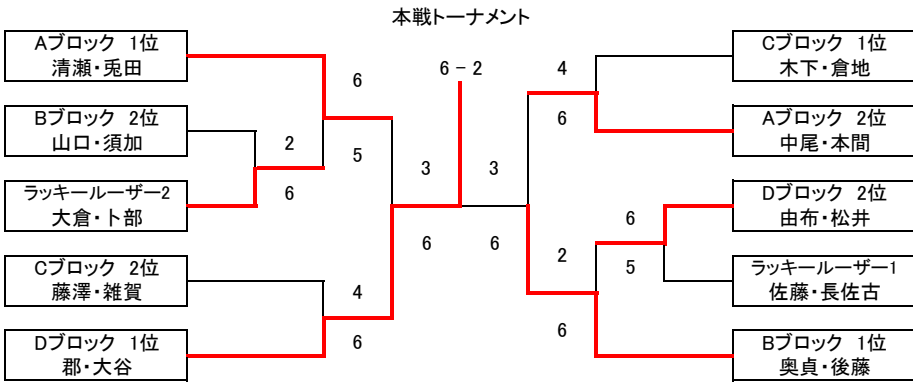

チャンピオンシップ大会 A級ミックス

優勝 松崎・水杉 準優勝 加古・川崎

Aブロック	tennipresso	チームシंक	T-Addict	勝敗	得失	順位
宇梶 祐介 戸高 真奈	×	6 - 2	6 - 4	2-0	6	1
井出 耕介 榎谷 真以	2 - 6	×	6 - 3	1-1	-1	2
小牧 裕加 伊藤 美紀	4 - 6	3 - 6	×	0-2	-5	3

Bブロック	ゆにばあ〜	tennipresso	NAMI'S	勝敗	得失	順位
加古 龍興 川崎 ちひろ	×	2 - 6	6 - 1	1-1	1	2
松崎 勝太 水杉 菜央	6 - 2	×	6 - 0	2-0	10	1
米田 昇 魚澤 めぐみ	1 - 6	0 - 6	×	0-2	-11	3

順位は 1.勝敗 2.得ゲーム差 3.得失ゲーム数 4.直接対決の結果
5.ジャンケンで決定します
×印の対戦はありません

チャンピオンシップ大会 B級ミックス

優勝 郡・大谷 準優勝 奥貞・後藤

Aブロック	KT-Fun	Tennis-Holic	LAUGH & PEACE	SUPREME	勝敗	得失	順位
西村 大貴 佐藤 香世子	×	5 - 6	1 - 6	×	0-2	-6	4
中尾 亮祐 本間 悠華	6 - 5	×	×	4 - 6	1-1	-1	2
清瀬 裕二 兎田 純子	6 - 1	×	×	6 - 1	2-0	10	1
大倉 啓司 ト部 直美	×	6 - 4	1 - 6	×	1-1	-3	3