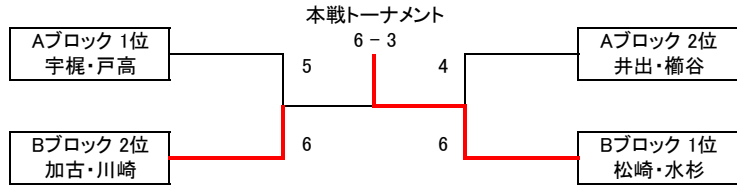

チャンピオンシップ大会 A級ミックス

優勝 松崎・水杉   準優勝 加古・川崎

Aブロック	tennipresso	チームシंक	T-Addict	勝敗	得失	順位
宇梶 祐介 戸高 真奈	×	6 - 2	6 - 4	2-0	6	1
井出 耕介 榎谷 真以	2 - 6	×	6 - 3	1-1	-1	2
小牧 裕加 伊藤 美紀	4 - 6	3 - 6	×	0-2	-5	3

Bブロック	ゆにばあ〜	tennipresso	NAMI'S	勝敗	得失	順位
加古 龍興 川崎 ちひろ	×	2 - 6	6 - 1	1-1	1	2
松崎 勝太 水杉 菜央	6 - 2	×	6 - 0	2-0	10	1
米田 昇 魚澤 めぐみ	1 - 6	0 - 6	×	0-2	-11	3

順位は 1.勝敗 2.得ゲーム差 3.得失ゲーム数 4.直接対決の結果
5.ジャンケンで決定します
×印の対戦はありません