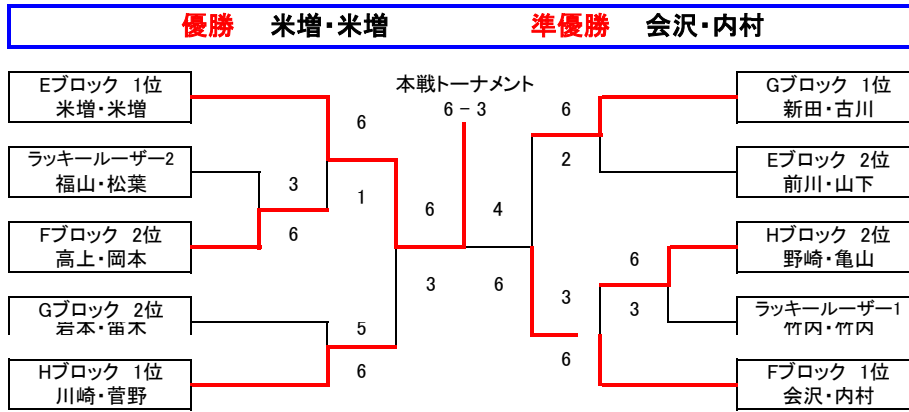

チャンピオンシップ大会 C級ミックス その2

ブロック	JOY	KT-Fun	GR8	T-Addict	勝敗	得失	順位
Eブロック	JOY	KT-Fun	GR8	T-Addict	勝敗	得失	順位
米増 充	×	6 - 0	6 - 0	×	2-0	12	1
米増 摩記							
水野 潤	0 - 6	×	×	3 - 6	0-2	-9	4
長田 希							
神田 諭	0 - 6	×	×	6 - 3	1-1	-3	3
奥 瑞恵							
前川 康	×	6 - 3	3 - 6	×	1-1	0	2
山下 まなみ							

ブロック	NAMI'S	M-BASE	JOY 個人加盟	KT-Fun	勝敗	得失	順位
Fブロック	NAMI'S	M-BASE	JOY 個人加盟	KT-Fun	勝敗	得失	順位
高上 昌久	×	6 - 0	4 - 6	×	1-1	4	2
岡本 博美							
清原 博文	0 - 6	×	×	6 - 5	1-1	-5	3
島 由佳里							
会沢 栄志	6 - 4	×	×	6 - 1	2-0	7	1
内村 悠希							
千葉 浩孝	×	5 - 6	1 - 6	×	0-2	-6	4
牧野 光江							

ブロック	K.F.T.C.	KT-Fun	GR8	TKG	勝敗	得失	順位
Gブロック	K.F.T.C.	KT-Fun	GR8	TKG	勝敗	得失	順位
藤田 一	×	4 - 6	1 - 6	×	0-2	-7	4
鳩岡 小百合							
新田 勝盛	6 - 4	×	×	6 - 4	2-0	4	1
古川 真規子							
岩本 昌浩	6 - 1	×	×	3 - 6	1-1	2	2
笛木 佳世子							
竹内 勇輔	×	4 - 6	6 - 3	×	1-1	1	3
竹内 静恵							

ブロック	住吉テニス KT-Fun	T-Addict	ff	SUPREME KT-Fun	勝敗	得失	順位
Hブロック	住吉テニス KT-Fun	T-Addict	ff	SUPREME KT-Fun	勝敗	得失	順位
野崎 朗彦	×	6 - 5	5 - 6	×	1-1	0	2
亀山 露子							
山本 真也	5 - 6	×	×	4 - 6	0-2	-3	4
塩田 奈都子							
福山 裕之	6 - 5	×	×	3 - 6	1-1	-2	3
松葉 康代							
川崎 宏和	×	6 - 4	6 - 3	×	2-0	5	1
菅野 有紀							

×印の対戦はありません

順位は 1.勝敗 2.得ゲーム差 3.得失ゲーム数 4.直接対決の結果 5.ジャンケンで決定します

試合終了後の挨拶が終わりましたら即座に退場して時間短縮にご協力下さい

また試合控えの選手も挨拶が終わった時点で入場して下さい

注 意 事 項 その2

- ・ 体調管理は十分に行った上で、各自責任を持って試合に臨んで下さい
  痙攣等が起こった場合には役員の判断により棄権にする事もあります
- ・ 喫煙は灰皿のある場所以外では認められません。ゴミ箱もありませんので
  ゴミはお持ち帰り下さい。違反した選手と所属クラブにはペナルティーを課す場合があります
- ・ 進行が進みコートが空いた場合にはコート開放を行う予定です
  利用希望者は本部までお伝え下さい

※・・・黄色の選手は遅刻によりエキシビジョン扱いになります