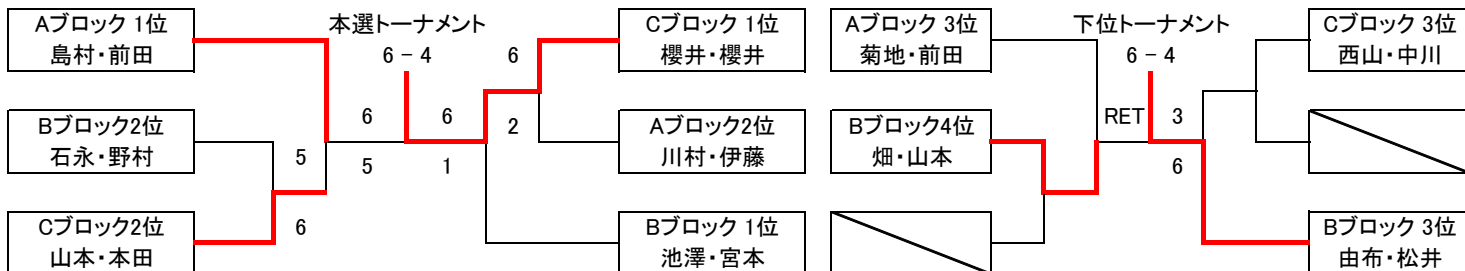

# チャンピオンシップ大会 オープンミックス

**優勝 櫻井・櫻井 準優勝 島村・前田**

Aブロック	フリー チームシンク	KT-Fun SUPREME	T-Addict	得失	順位
島村 佳武 前田 恵里奈	×	6 - 2	6 - 2	8	1
菊地 耕三 前田 朋子	2 - 6	×	2 - 6	-8	3
川村 涼太郎 伊藤 美紀	2 - 6	6 - 2	×	0	2

Bブロック	Air show	T-Addict	SUPREME	KT-Fun	勝敗	得失	順位
池澤 悠月 宮本 佳奈	×	6 - 1	6 - 5	×	2-0	6	1
畑 陽介 山本 有理	1 - 6	×	×	1 - 6	0-2	-10	4
由布 洋輔 松井 可奈	5 - 6	×	×	6 - 4	1-1	1	3
石永 智之 野村 直子	×	6 - 1	4 - 6	×	1-1	3	2

Cブロック	トップラン 永岡庭球道場	MIX JUICE KT-Fun	フリー チームシンク	得失	順位
櫻井 達也 櫻井 りか	×	6 - 1	6 - 2	9	1
西山 侑希 中川 佳奈	1 - 6	×	4 - 6	-7	3
山本 大樹 本田 あゆみ	2 - 6	6 - 4	×	-2	2

予選の順位は 1 勝敗 2 得失差 3 得ゲーム数  
4 直接対決 5 ジャンケン で決定します  
時間の限り下位トーナメントも行います  
下位トーナメントを不参加の方は本部にお伝え下さい