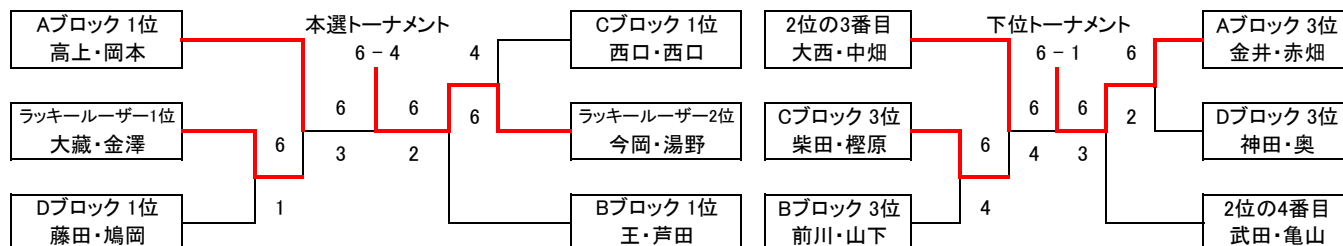

チャンピオンシップ大会 C級ミックス その1

優勝 今岡・湯野   準優勝 高上・岡本

Aブロック	NAMI'S	個人加盟 JOY	広野田園	得失	順位
高上 昌久	×	6 - 5	6 - 4	3	1
岡本 博美	×	6 - 5	6 - 4	3	1
金井 恭平	5 - 6	×	2 - 6	-5	3
赤畑 めぐみ	5 - 6	×	2 - 6	-5	3
今岡 憲俊	4 - 6	6 - 2	×	2	2
湯野 智絵	4 - 6	6 - 2	×	2	2

Bブロック	KT-Fun	COSANA K.F.T.C.	T-Addict	得失	順位
武田 光生	×	2 - 6	6 - 0	2	2
亀山 露子	×	2 - 6	6 - 0	2	2
王 寛裕	6 - 2	×	4 - 6	2	1
芦田 真理	6 - 2	×	4 - 6	2	1
前川 康	0 - 6	6 - 4	×	-4	3
山下 まなみ	0 - 6	6 - 4	×	-4	3

Cブロック	T-Addict	JOY KT-Fun	MelMel	得失	順位
西口 芳明	×	6 - 5	6 - 5	2	1
西口 あすか	×	6 - 5	6 - 5	2	1
柴田 裕之	5 - 6	×	3 - 6	-4	3
樫原 由美子	5 - 6	×	3 - 6	-4	3
大蔵 善樹	5 - 6	6 - 3	×	2	2
金澤 真帆	5 - 6	6 - 3	×	2	2

Dブロック	K.F.T.C.	GR8	KT-Fun SUPREME	得失	順位
藤田 一	×	6 - 0	6 - 5	7	1
鳩岡 小百合	×	6 - 0	6 - 5	7	1
神田 諭	0 - 6	×	4 - 6	-8	3
奥瑞 恵	0 - 6	×	4 - 6	-8	3
大西 一幸	5 - 6	6 - 4	×	1	2
中畑 礼子	5 - 6	6 - 4	×	1	2

順位は 1.勝敗 2.得失ゲーム差 3.得ゲーム数 4.直接対決の結果 5.ジャンケン で決定します
時間の限り下位トーナメントも行います、下位トーナメントを不参加の方は本部にお伝え下さい