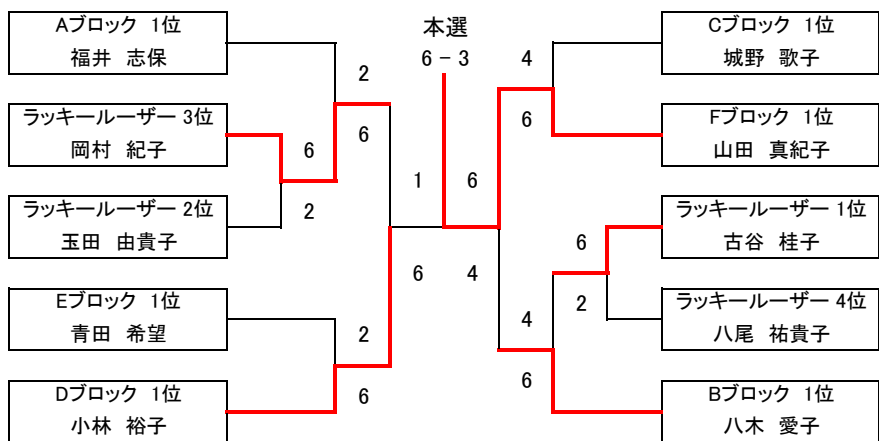

チャンピオンシップ大会 女子C級シングルス

優勝 山田 真紀子 準優勝 小林 裕子

Aブロック	チームKYS	播磨倶楽部	NAMI'S	得失	順位
福井 志帆	×	6 - 3	6 - 1	8	1
荒木 智子	3 - 6	×	6 - 5	-2	2
ユンヴィーナス	1 - 6	5 - 6	×	-6	3

Bブロック	KT-Fun	住吉テニス	JOY	得失	順位
八木 愛子	×	6 - 5	6 - 5	2	1
岡村 紀子	5 - 6	×	6 - 3	2	2
米増 摩記	5 - 6	3 - 6	×	-4	3

Cブロック	KT-Fun	個人加盟	すま離宮TS	得失	順位
城野 歌子	×	6 - 0	6 - 4	8	1
皿池 有可	0 - 6	×	0 - 6	-12	3
古谷 佳子	4 - 6	6 - 0	×	4	2

Dブロック	KT-Fun	M-BASE	個人加盟	得失	順位
小林 裕子	×	6 - 4	6 - 5	3	1
畠 由佳里	4 - 6	×	4 - 6	-4	3
八尾 祐貴子	5 - 6	6 - 4	×	1	2

Eブロック	SUPREME	KT-Fun	個人加盟	得失	順位
川原 真理子	×	2 - 6	6 - 3	-1	2
青田 希望	6 - 2	×	6 - 5	5	1
磯貝 雅世	3 - 6	5 - 6	×	-4	3

Fブロック	NEXT	KT-Fun	個人加盟	得失	順位
玉田 由貴子	×	6 - 1	4 - 6	3	2
多島 千恵	1 - 6	×	0 - 6	-11	3
山田 真紀子	6 - 4	6 - 0	×	8	1

順位は 1.勝敗 2.得失ゲーム差 3.得ゲーム数 4.直接対決の結果 5.ジャンケン で決定します

試合終了後の挨拶が終わりましたら即座に退場して時間短縮にご協力下さい

また試合控えの選手も挨拶が終わった時点で入場して下さい

大会 注 意 事 項 (2)

- ・ 予選の結果により各ブロック1位と2位またはラッキーローザー数組が本選トーナメントに進みます
  ラッキーローザーとは各ブロック2位の中で得失上位の方になります、2位の方はご確認下さい
- ・ 体調管理は十分に行った上で、各自責任を持って試合に臨んで下さい
  痙攣等が起こった場合には役員の判断により棄権にする事もあります
- ・ セルフジャッジやフットフォルト等、マナーを守りプレーして下さい
  悪質なマナーや不正出場があった場合は失格・大会参加禁止・除名処分になりますのでご注意下さい
- ・ 喫煙は灰皿のある場所以外では認められません。ゴミ箱もありませんので
  ゴミはお持ち帰り下さい。違反した選手と所属クラブにはペナルティーを課す場合があります
- ・ 運営に関しての権限は役員にあるとし、都合により変更する事もあります