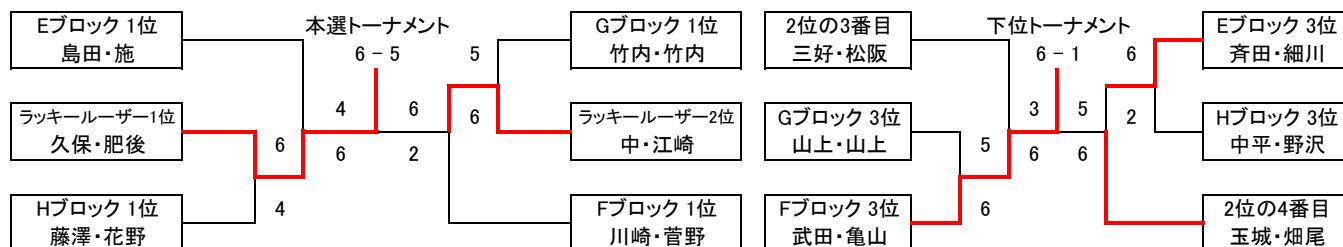

チャンピオンシップ大会 C級ミックス その2

優勝 久保・肥後   準優勝 中・江崎

Eブロック	KT-Fun SUPREME	JOY	COSANA	得失	順位
玉城 公一	×	2 - 6	6 - 5	-3	2
畑尾 亜紀子	×	2 - 6	6 - 5	-3	2
島田 雄輔	6 - 2	×	6 - 3	7	1
施 愛美	6 - 2	×	6 - 3	7	1
斉田 圭一	5 - 6	3 - 6	×	-4	3
細川 知要子	5 - 6	3 - 6	×	-4	3

Fブロック	JOY	SUPREME KT-Fun	個人加盟 NAMI'S	得失	順位
三好 雅大	×	1 - 6	6 - 2	-1	2
松阪 育美	×	1 - 6	6 - 2	-1	2
川崎 宏和	6 - 1	×	6 - 1	10	1
菅野 有紀	6 - 1	×	6 - 1	10	1
武田 義和	2 - 6	1 - 6	×	-9	3
宮本 智実	2 - 6	1 - 6	×	-9	3

Gブロック	TKG	GR8	T-Addict	得失	順位
竹内 勇輔	×	6 - 2	6 - 4	6	1
竹内 静恵	×	6 - 2	6 - 4	6	1
山上 俊	2 - 6	×	2 - 6	-8	3
山上 啓子	2 - 6	×	2 - 6	-8	3
久保 貴光	4 - 6	6 - 2	×	2	2
肥越 綾	4 - 6	6 - 2	×	2	2

Hブロック	GR8	Air show	JOY	得失	順位
中平 正輝	×	0 - 6	2 - 6	-10	3
野沢 奈津代	×	0 - 6	2 - 6	-10	3
中 浩二郎	6 - 0	×	2 - 6	2	2
江崎 文子	6 - 0	×	2 - 6	2	2
藤澤 雄基	6 - 2	6 - 2	×	8	1
花野 百花	6 - 2	6 - 2	×	8	1

順位は 1.勝敗 2.得失ゲーム差 3.得ゲーム数 4.直接対決の結果 5.ジャンケン で決定します
時間の限り下位トーナメントも行います、下位トーナメントを不参加の方は本部にお伝え下さい