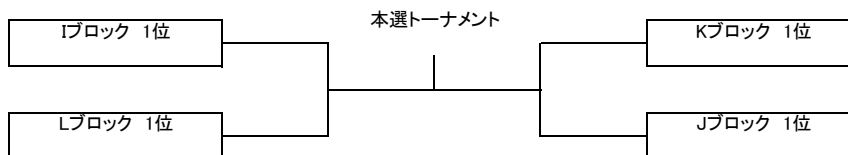

試合終了後の挨拶が終わりましたら即座に退場して時間短縮にご協力下さい
また試合控えの選手も握手が終わった時点で入場して下さい

秋季ダブルス大会 男子C級ダブルス その2

受付終了時間 10:30

予選Eブロック	住吉テニス SUPREME	灘浜テニス	KT-Fun	得失	順位
野崎 朗彦 黒田 誠	×				
小林 正和 宮本 健		×			
大西 一幸 安吉 弘			×		

予選Fブロック	KT-Fun	KMTL	NAMI'S	得失	順位
石井 尚吾 川人 広典	×				
西崎 聡一 山本 尚樹		×			
原 寛人 櫻原 達也			×		

予選Gブロック	残念組	KT-Fun	Air show	得失	順位
八木 清志 八木 亮太	×				
小林 正明 乾 展郎		×			
奥田 孔明 平山 要			×		

予選Hブロック	TNC	住吉テニス	JOY	得失	順位
會田 陽一郎 池田 慶治朗	×				
津久井 隆幸 太田 正之		×			
山口 純平 石松 寿樹			×		

順位は 1.勝敗 2.得失ゲーム差 3.得ゲーム数 4.直接対決の結果 5.ジャンケンで決定します

試合終了後の挨拶が終わりましたら即座に退場して時間短縮にご協力下さい
また試合控えの選手も握手が終わった時点で入場して下さい

秋季ダブルス大会 男子C級ダブルス その3

受付終了時間 I・Jブロック 10:30 K・Lブロック 11:15

予選Iブロック	住吉テニス T-Addict	残念組	KT-Fun	得失	順位
蛭川 明 戸島 祐介	×				
谷林 剛 山本 泰生		×			
千葉 浩孝 三宅 弘泰			×		