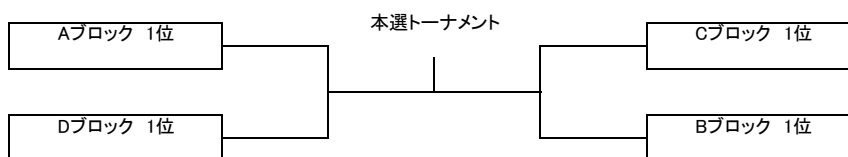

予選Jブロック	Air show	K.F.T.C	NAMI'S 住吉テニス	得失	順位
井川 優希 中 浩二郎	×				
藤田 一 田村 遼		×			
今森 利明 正赫 功二			×		

予選Kブロック	NAMI'S KT-Fun	Lundi	TKG MeiMei	得失	順位
高上 昌久 菊地 耕三	×				
牧野 三義 黒木 誠		×			
竹内 勇輔 大蔵 善樹			×		

予選Lブロック	個人加盟 MiniTennisClub	住吉テニス	M-BASE	得失	順位
高見 洋平 永瀬 繁幸	×				
谷口 琢磨 片野 隆広		×			
内藤 悟 圓尾 隆晴			×		

順位は 1.勝敗 2.得失ゲーム差 3.得ゲーム数 4.直接対決の結果 5.ジャンケンで決定します

試合終了後の挨拶が終わりましたら即座に退場して時間短縮にご協力下さい
また試合控えの選手も握手が終わった時点で入場して下さい

秋季ダブルス大会 女子C級ダブルス

受付終了時間 8:40

予選Aブロック	KT-Fun	個人加盟 フリー	Lundi	得失	順位
亀山 露子 青田 希望	×				
尾上 奈央 大岩根 早苗		×			
牧野 るみ 大森 忍			×		