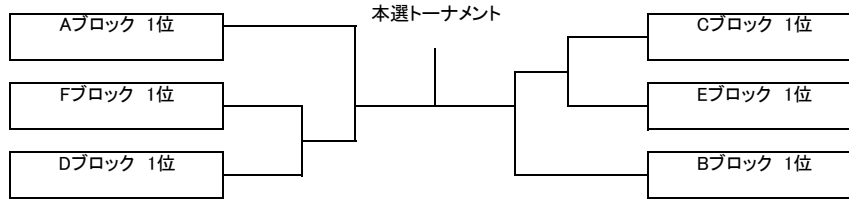

順位は 1.勝敗 2.得失ゲーム差 3.得ゲーム数 4.直接対決の結果 5.ジャンケンで決定します

試合終了後の挨拶が終わりましたら即座に退場して時間短縮にご協力下さい

また試合控えの選手も挨拶が終わった時点で入場して下さい

秋季ダブルス大会 女子A級ダブルス

受付終了時間 12:00

予選Aブロック	T-Addict	KT-Fun	チームシンク 広野田園	得失	順位	予選Bブロック	KT-Fun	NAMI'S ゆにばあ〜	After Dark フリー	KT-Fun チームシンク	勝敗	得失	順位
伊藤 美紀	×					木田 千絵	×			×			
倉地 純子						佐藤 香世子							
菅野 有紀		×				山下 泰葉		×	×				
西 由加里						川崎 ちひろ							
本田 あゆみ			×			尾ノ井 江美		×	×				
北村 萌						立花 こず枝							
						富士 華与	×			×			
						前田 恵理奈							

順位は 1.勝敗 2.得失ゲーム差 3.得ゲーム数 4.直接対決の結果 5.ジャンケンで決定します

試合終了後の挨拶が終わりましたら即座に退場して時間短縮にご協力下さい

また試合控えの選手も挨拶が終わった時点で入場して下さい

秋季ダブルス大会 女子B級ダブルス

受付終了時間 12:30

予選Aブロック	チームKYS Lundi	タルグリ	残念組 K.F.T.C.	チームKYS chimori	勝敗	得失	順位	予選Bブロック	NAMI'S	KT-Fun SUPREME	Air show	NAMI'S	勝敗	得失	順位
松本 明子	×			×				雑賀 律子	×			×			
小倉 景子								吉村 かすみ							
生野 豊子		×	×					後藤 美恵		×	×				
中野 恵理子								松井 可奈							
白石 美代子		×	×					宮本 佳奈		×	×				
山田 加代子								江崎 文子							
安藤 絵美	×			×				佐野 和佳子	×			×			
岩崎 佳苗								魚澤 めぐみ							

順位は 1.勝敗 2.得失ゲーム差 3.得ゲーム数 4.直接対決の結果 5.ジャンケンで決定します

試合終了後の挨拶が終わりましたら即座に退場して時間短縮にご協力下さい

また試合控えの選手も挨拶が終わった時点で入場して下さい

秋季ダブルス大会 男子B級ダブルス

受付終了時間 8:40

予選Aブロック	Amanz	個人加盟 S.BRAKE	T-Addict NAMI'S	得失	順位
巽 賢二 中井 久雄	×				
上谷 武司 寺尾 剛		×			
木下 富士夫 助野 泰之			×		