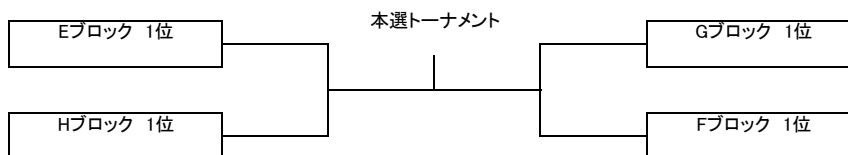

秋季ダブルス大会 男子C級ダブルス その1

受付終了時間 10:30

予選Aブロック	Air show	OTC GReeeeE	神戸西 テニスサークル	得失	順位
道才 晃好 森岡 洋貴	×				
藤田 大士 大嶽 光		×			
加藤 正光 中西 慎			×		

予選Bブロック	KT-Fun SUPREME	住吉テニス	M-BASE	得失	順位
井口 甲太郎 川崎 宏和	×				
末吉 利幸 竹内 俊喜		×			
清原 博文 久村 僚也			×		

予選Cブロック	JOY	住吉テニス	チームシンク	得失	順位
藤原 誠 三好 雅大	×				
中野 浩志 吉村 翼		×			
井出 耕介 浜内 拓哉			×		

予選Dブロック	KT-Fun	f f	T-Addict	得失	順位
石永 智之 玉城 公一	×				
柏木 博史 福山 裕之		×			
久保 貴光 上原 康一			×		

順位は 1.勝敗 2.得失ゲーム差 3.得ゲーム数 4.直接対決の結果 5.ジャンケンで決定します

試合終了後の挨拶が終わりましたら即座に退場して時間短縮にご協力下さい
また試合控えの選手も握手が終わった時点で入場して下さい

秋季ダブルス大会 男子C級ダブルス その2

受付終了時間 10:30

予選Eブロック	住吉テニス SUPREME	灘浜テニス	KT-Fun	得失	順位
野崎 朗彦 黒田 誠	×				
小林 正和 宮本 健		×			
大西 一幸 安吉 弘			×		

予選Fブロック	KT-Fun	KMTL	NAMI'S	得失	順位
石井 尚吾 川人 広典	×				
西崎 聡一 山本 尚樹		×			
原 寛人 櫻原 達也			×		