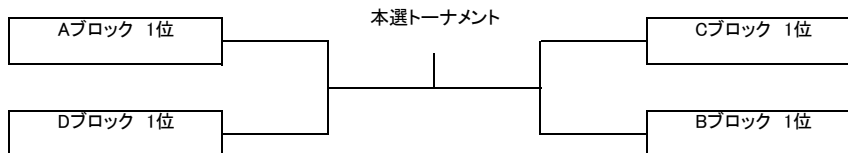

秋季ダブルス大会 男子C級ダブルス その1

受付終了時間 10:30

予選Aブロック	Air show	OTC GReeeeE	神戸西 テニスサークル	得失	順位
道才 晃好 森岡 洋貴	×				
藤田 大士 大嶽 光		×			
加藤 正光 中西 慎			×		

予選Bブロック	KT-Fun SUPREME	住吉テニス	M-BASE	得失	順位
井口 甲太郎 川崎 宏和	×				
末吉 利幸 竹内 俊喜		×			
清原 博文 久村 僚也			×		

予選Cブロック	JOY	住吉テニス	チームシンク	得失	順位
藤原 誠 三好 雅大	×				
中野 浩志 吉村 翼		×			
井出 耕介 浜内 拓哉			×		

予選Dブロック	KT-Fun	f f	T-Addict	得失	順位
石永 智之 玉城 公一	×				
柏木 博史 福山 裕之		×			
久保 貴光 上原 康一			×		

順位は 1.勝敗 2.得失ゲーム差 3.得ゲーム数 4.直接対決の結果 5.ジャンケンで決定します

試合終了後の挨拶が終わりましたら即座に退場して時間短縮にご協力下さい
また試合控えの選手も握手が終わった時点で入場して下さい