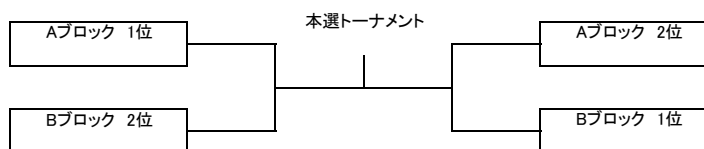

秋季ダブルス大会 男子A級ダブルス

受付終了時間 12:00

予選Aブロック	NAMI'S	SUPREME	OTC	NAMI'S	勝敗	得失	順位	予選Bブロック	MIX JUICE	こけっこ〜	NAMI'S	MIX JUICE	勝敗	得失	順位
佐野 雄基	×			×				高木 亨	×			×			
植田 洸志								西山 侑希							
會澤 進一		×	×					坂本 智也		×	×				
前田 弘樹								米田 魁斗							
山下 浩之								米田 昇		×	×				
松田 卓夫		×	×					藤澤 卓哉							
道端 裕介	×			×				江口 翔吾	×			×			
宇津原 宏太郎								古川 直登							

順位は 1.勝敗 2.得失ゲーム差 3.得ゲーム数 4.直接対決の結果 5.ジャンケンで決定します

試合終了後の挨拶が終わりましたら即座に退場して時間短縮にご協力下さい

また試合控えの選手も挨拶が終わった時点で入場して下さい

秋季ダブルス大会 女子A級ダブルス

受付終了時間 12:00

予選Aブロック	T-Addict	KT-Fun	チームシンク 広野田園	得失	順位	予選Bブロック	KT-Fun	NAMI'S ゆにばあ〜	After Dark フリー	KT-Fun チームシンク	勝敗	得失	順位
伊藤 美紀	×					木田 千絵	×			×			
倉地 純子						佐藤 香世子							
菅野 有紀		×				山下 泰葉		×	×				
西 由加里						川崎 ちひろ							
本田 あゆみ			×			尾ノ井 江美		×	×				
北村 萌						立花 こず枝							
						富士 華与	×			×			
						前田 恵理奈							