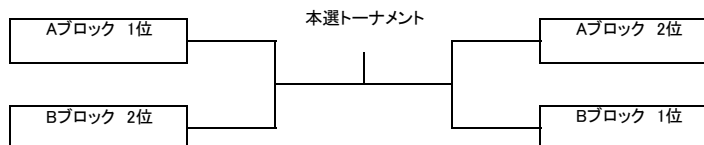

秋季ダブルス大会 男子A級ダブルス

受付終了時間 12:00

予選Aブロック	NAMI'S	SUPREME	OTC	NAMI'S	勝敗	得失	順位	予選Bブロック	MIX JUICE	こけっこ〜	NAMI'S	MIX JUICE	勝敗	得失	順位
佐野 雄基	×			×				高木 亨	×			×			
植田 洸志								西山 侑希							
會澤 進一		×	×					坂本 智也		×	×				
前田 弘樹								米田 魁斗							
山下 浩之								米田 昇		×	×				
松田 卓夫		×	×					藤澤 卓哉							
道端 裕介	×			×				江口 翔吾	×			×			
宇津原 宏太郎								古川 直登							

順位は 1.勝敗 2.得失ゲーム差 3.得ゲーム数 4.直接対決の結果 5.ジャンケンで決定します

試合終了後の挨拶が終わりましたら即座に退場して時間短縮にご協力下さい

また試合控えの選手も挨拶が終わった時点で入場して下さい

秋季ダブルス大会 女子A級ダブルス

受付終了時間 12:00

予選Aブロック	T-Addict	KT-Fun	チームシンク 広野田園	得失	順位	予選Bブロック	KT-Fun	NAMI'S ゆにばあ〜	After Dark フリー	KT-Fun チームシンク	勝敗	得失	順位
伊藤 美紀	×					木田 千絵	×			×			
倉地 純子						佐藤 香世子							
菅野 有紀		×				山下 泰葉		×	×				
西 由加里						川崎 ちひろ							
本田 あゆみ			×			尾ノ井 江美		×	×				
北村 萌						立花 こず枝							
						富士 華与	×			×			
						前田 恵理奈							