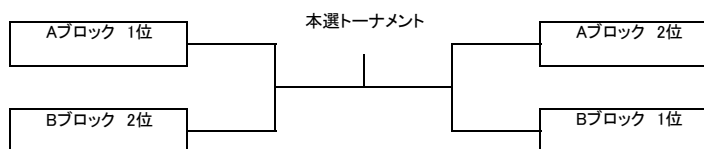

秋季ダブルス大会 男子A級ダブルス

受付終了時間 12:00

予選Aブロック	NAMI'S	SUPREME	OTC	NAMI'S	勝敗	得失	順位	予選Bブロック	MIX JUICE	こけっこ〜	NAMI'S	MIX JUICE	勝敗	得失	順位
佐野 雄基	×			×				高木 亨	×			×			
植田 洸志								西山 侑希							
會澤 進一		×	×					坂本 智也		×	×				
前田 弘樹								米田 魁斗							
山下 浩之								米田 昇		×	×				
松田 卓夫		×	×					藤澤 卓哉							
道端 裕介	×			×				江口 翔吾	×			×			
宇津原 宏太郎								古川 直登							

順位は 1.勝敗 2.得失ゲーム差 3.得ゲーム数 4.直接対決の結果 5.ジャンケンで決定します

試合終了後の挨拶が終わりましたら即座に退場して時間短縮にご協力下さい

また試合控えの選手も挨拶が終わった時点で入場して下さい

秋季ダブルス大会 女子A級ダブルス

受付終了時間 12:00

予選Aブロック	T-Addict	KT-Fun	チームシンク 広野田園	得失	順位	予選Bブロック	KT-Fun	NAMI'S ゆにばあ〜	After Dark フリー	KT-Fun チームシンク	勝敗	得失	順位
伊藤 美紀	×					木田 千絵	×			×			
倉地 純子						佐藤 香世子							
菅野 有紀		×				山下 泰葉		×	×				
西 由加里						川崎 ちひろ							
本田 あゆみ			×			尾ノ井 江美		×	×				
北村 萌						立花 こず枝							
						富士 華与	×			×			
						前田 恵理奈							

順位は 1.勝敗 2.得失ゲーム差 3.得ゲーム数 4.直接対決の結果 5.ジャンケンで決定します

試合終了後の挨拶が終わりましたら即座に退場して時間短縮にご協力下さい

また試合控えの選手も挨拶が終わった時点で入場して下さい

秋季ダブルス大会 女子B級ダブルス

受付終了時間 12:30

予選Aブロック	チームKYS Lundi	タルグリ	残念組 K.F.T.C.	チームKYS chimori	勝敗	得失	順位	予選Bブロック	NAMI'S	KT-Fun SUPREME	Air show	NAMI'S	勝敗	得失	順位
松本 明子	×			×				雑賀 律子	×			×			
小倉 景子								吉村 かすみ							
生野 豊子		×	×					後藤 美恵		×	×				
中野 恵理子								松井 可奈							
白石 美代子		×	×					宮本 佳奈		×	×				
山田 加代子								江崎 文子							
安藤 絵美	×			×				佐野 和佳子	×			×			
岩崎 佳苗								魚澤 めぐみ							