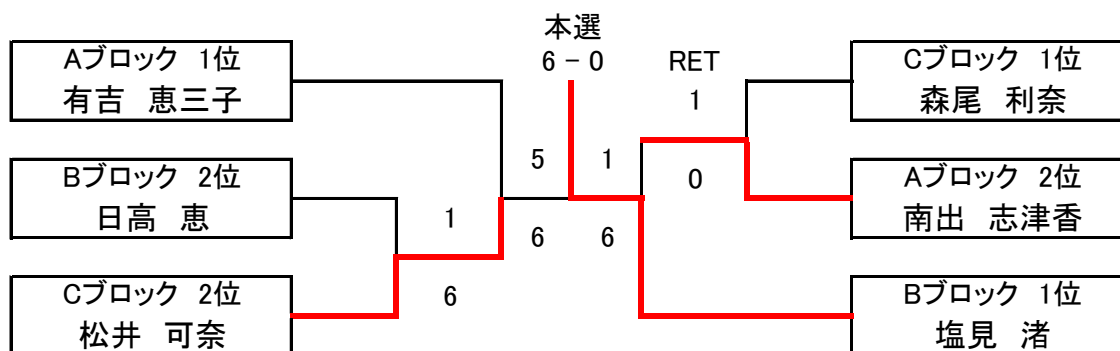

チャンピオンシップ シングル大会 女子B級

優勝 塩見 渚   **準優勝** 松井 可奈

Aブロック	NAMI'S	エアーク	SUPREME	得失	順位
南出 志津香	×	3 - 6	6 - 2	1	2
有吉 恵三子	6 - 3	×	6 - 2	7	1
前田 朋子	2 - 6	2 - 6	×	-8	3

Bブロック	ノアTA垂水	個人加盟	KT-Fun	team T	勝敗	得失	順位
塩見 渚	×	6 - 0	6 - 1	×	2-0	11	1
山田 真紀子	0 - 6	×	×	6 - 5	1-1	-5	3
日高 恵	1 - 6	×	×	6 - 3	1-1	-2	2
森本 ふみよ	×	5 - 6	3 - 6	×	0-2	-4	4

Cブロック	KF.TC	住吉テニス	COSANA	SUPREME	勝敗	得失	順位
山田 加代子	×	6 - 5	4 - 6	×	1-1	-1	3
岡村 紀子	5 - 6	×	×	0 - 6	0-2	-7	4
森尾 利奈	6 - 4	×	×	6 - 2	2-0	6	1
松井 可奈	×	6 - 0	2 - 6	×	1-1	2	2

順位は 1.勝敗 2.得失ゲーム差 3.得ゲーム数 4.直接対決の結果 5.ジャンケン で決定します

試合終了後の挨拶が終わりましたら即座に退場して時間短縮にご協力下さい

また試合控えの選手も挨拶が終わった時点で入場して下さい

注 意 事 項 (3)

- ・ スコアボードはエントリーNo.の小さな方が赤線側として、チェンジエンドごとに使用して下さい
  間違い防止のため、カウントのコールやジャッジは明確に行なって下さい
- ・ 体調管理は十分に行った上で、各自責任を持って試合に臨んで下さい
  痙攣等が起こった場合には役員の判断により棄権にする事もあります
- ・ 喫煙は灰皿のある場所以外では認められません。ゴミ箱もありませんので
  ゴミはお持ち帰り下さい。違反した選手と所属クラブにはペナルティーを課す場合があります