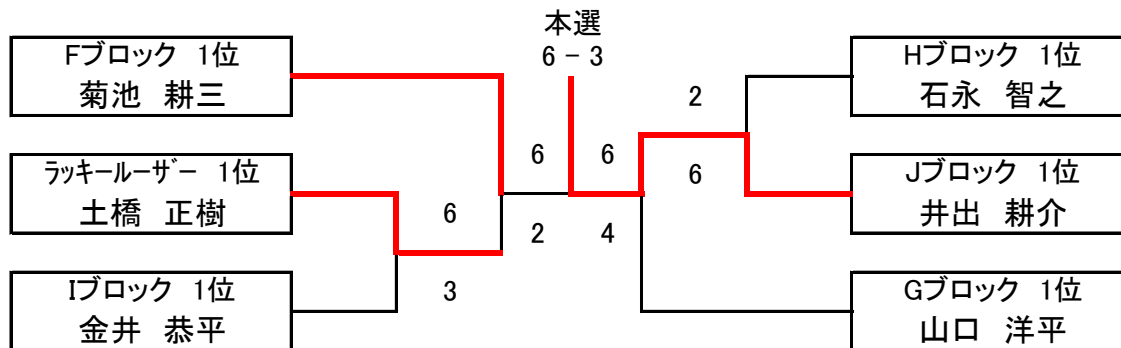

チャンピオンシップ シングル大会 男子B級 その2

優勝 井出 耕介   **準優勝** 菊池 耕三

Fブロック	MIX JUICE	個人加盟	KT-Fun	得失	順位
白井 健太	×	6 - 3	0 - 6	-3	2
上谷 武司	3 - 6	×	1 - 6	-8	3
菊池 耕三	6 - 0	6 - 1	×	11	1

Gブロック	JOY	残念組	Desperado	得失	順位
山口 洋平	×	6 - 2	6 - 2	8	1
小牧 拓也	2 - 6	×	1 - 6	-9	3
上田 悠生	2 - 6	6 - 1	×	1	2

Hブロック	灘浜テニス	SUPREME	KT-Fun	得失	順位
吉川 実	×	2 - 6	4 - 6	-6	3
土橋 正樹	6 - 2	×	2 - 6	0	2
石永 智之	6 - 4	6 - 2	×	6	1

Iブロック	個人加盟	KT-Fun	MIX JUICE	得失	順位
金井 恭平	×	6 - 2	6 - 0	10	1
玉城 公一	2 - 6	×	4 - 6	-6	3
細川 周平	0 - 6	6 - 4	×	-4	2

Jブロック	JOY	住吉テニス	チームシンク	得失	順位
島田 雄輔	×	6 - 3	1 - 6	-2	2
大倉 康宏	3 - 6	×	0 - 6	-9	3
井出 耕介	6 - 1	6 - 0	×	11	1

順位は 1.勝敗 2.得失ゲーム差 3.得ゲーム数 4.直接対決の結果 5.ジャンケン で決定します

試合終了後の挨拶が終わりましたら即座に退場して時間短縮にご協力下さい

また試合控えの選手も挨拶が終わった時点で入場して下さい

注 意 事 項 (2)

- ・ 欠場者が多数あった場合はドローを変更する事もあります
  運営に関しての権限は役員にあるとし、都合により内容を変更する事もあります
- ・ セルフジャッジやフットフォルト等、マナーを守りプレーして下さい
  悪質なマナーや不正出場があった場合は失格・大会参加禁止・除名処分になりますのでご注意下さい
- ・ 練習はサーブ4本、コートチェンジの際は給水程度とし
  試合終了後はすみやかに結果報告を行って下さい