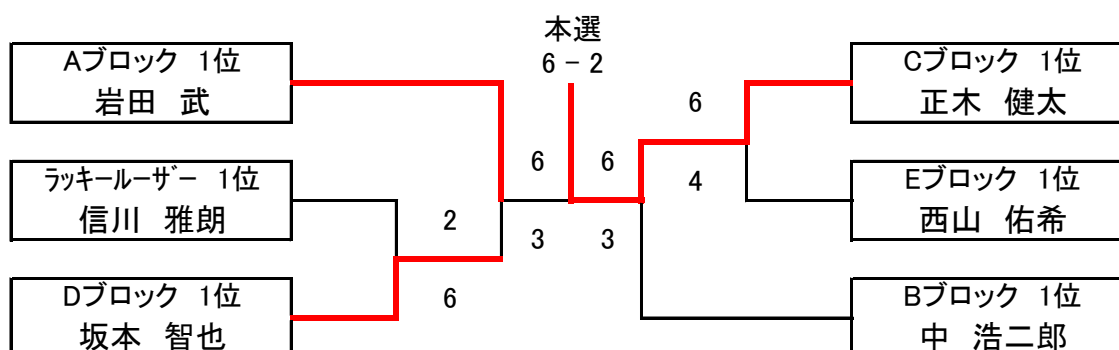

チャンピオンシップ シングル大会 男子B級 その1

優勝 正木 健太 **準優勝** 岩田 武

Aブロック	灘浜テニス	個人加盟	住吉テニス	得失	順位
宮本 健	×	3 - 6	6 - 4	-1	2
岩田 武	6 - 3	×	6 - 2	7	1
細川 得央	4 - 6	2 - 6	×	-6	3

Bブロック	Air show	JOY	MIX JUICE	得失	順位
中 浩二郎	×	6 - 4	6 - 1	7	1
米増 充	4 - 6	×	4 - 6	-4	3
江口 翔吾	1 - 6	6 - 4	×	-3	2

Cブロック	JOY	S.BRAKE	Desperado	得失	順位
山口 純平	×	3 - 6	3 - 6	-6	3
寺尾 剛	6 - 3	×	1 - 6	-2	2
正木 健太	6 - 3	6 - 1	×	8	1

Dブロック	Desperado	こけこっこ〜	KT-Fun	得失	順位
水野 雅文	×	2 - 6	6 - 0	2	2
坂本 智也	6 - 2	×	6 - 3	7	1
池田 晃幸	0 - 6	3 - 6	×	-9	3