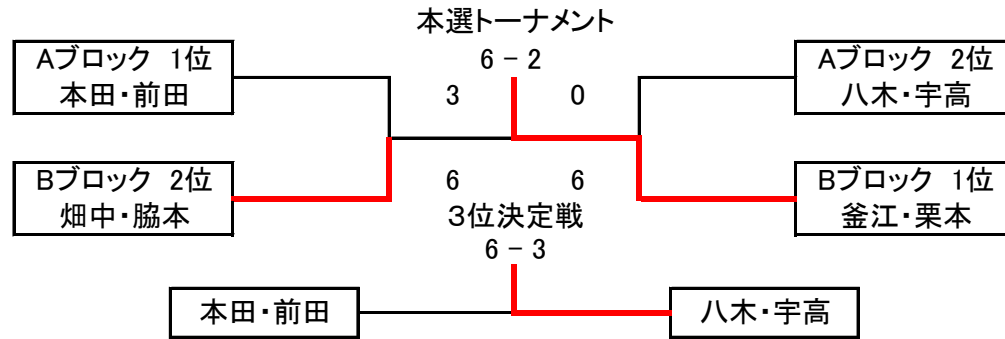

スポーツ祭典 ダブルス大会 女子オープン

優勝 畑中・脇本 **準優勝** 釜江・栗本

Aブロック	JAM	After Dark	チームシンク	得失	順位
八木 麻里子 宇高 真優	×	6 - 2	3 - 6	1	2
澁谷 恵子 忝田 佳子	2 - 6	×	4 - 6	-6	3
本田 あゆみ 前田 恵里奈	6 - 3	6 - 4	×	5	1

Bブロック	ハーバー テニススタジオ	Air Show	広野田園	After Dark	勝敗	得失	順位
釜江 玲奈 栗本 麻菜	×	6 - 3	6 - 2	×	2-0	7	1
竹下 翌美 赤松 笑美	3 - 6	×	×	1 - 6	0-2	-8	4
北村 萌 林 美夏子	2 - 6	×	×	6 - 2	1-1	0	3
畑中 美里 脇本 郁子	×	6 - 1	2 - 6	×	2-0	1	2

スポーツ祭典 ダブルス大会 女子ベテラン

優勝 川村・御厩 **準優勝** 都出・中西

	ecole-f	エアーK.	チームKYS Chimori	すま離宮TS 協同学苑	勝敗	得失	順位
塩見 香 福永 睦	×	W.O.	W.O.	W.O.	0-3	-	4
都出 淳子 仲西 麻弥	W.O.	×	0 - 6	3 - 6	1-2	-3	2
安藤 絵美 岩崎 佳苗	W.O.	6 - 0	×	4 - 6	2-1	2	3
川村 愛 御厩 洋美	W.O.	6 - 3	6 - 4	×	3-0	5	1

※ … 黄色の選手はペア変更によりエキシビジョン扱いになります