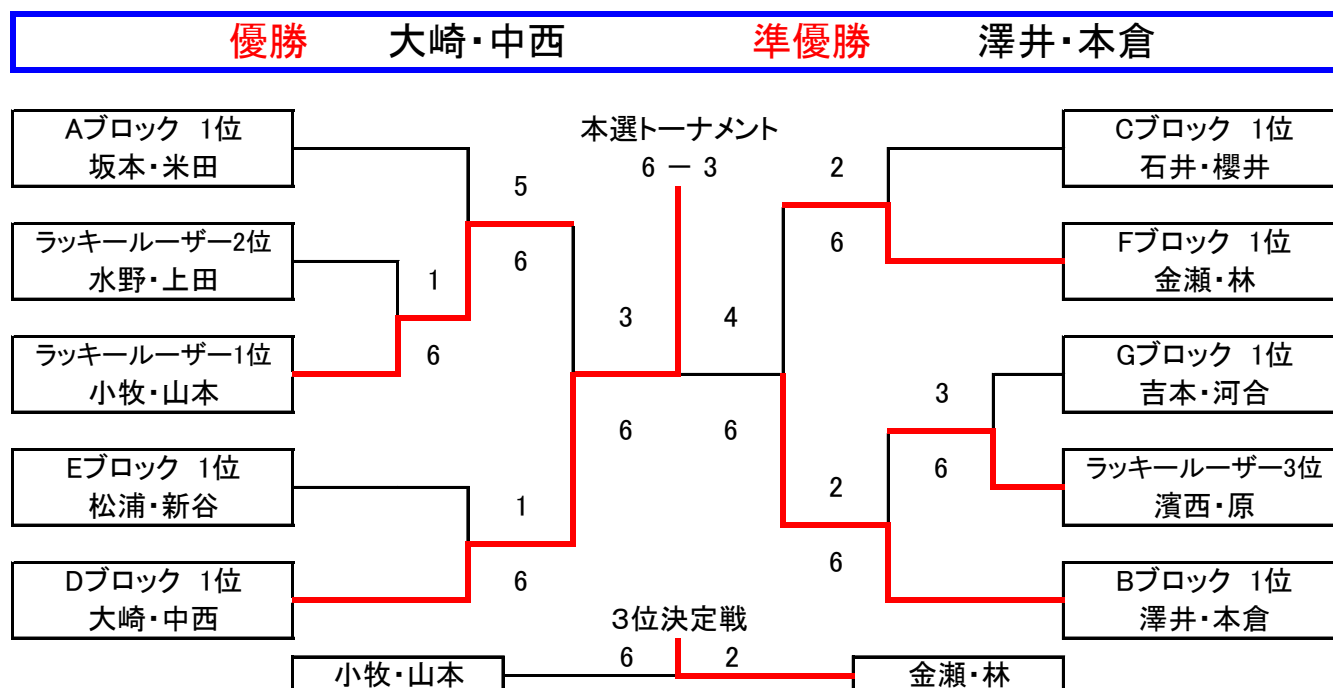

スポーツ祭典 ダブルス大会 男子オープン

Aブロック	土山'S	こけこっこ～	MIX JUICE	得失	順位
福永 雄大 福永 太洋	×	W.O.	W.O.	-	3
坂本 智也 米田 魁人	W.O.	×	6 - 4 6 - 1	7	1
江口 翔吾 古川 直登	W.O.	4 - 6 1 - 6	×	-7	2

Bブロック	ハーバー テニススタジオ	JOY	Desperado	得失	順位
澤井 達也 本倉 和弥	×	6 - 1	6 - 2	9	1
常光 裕介 安積 誠	1 - 6	×	4 - 6	-7	3
水野 雅文 上田 悠生	2 - 6	6 - 4	×	-2	2