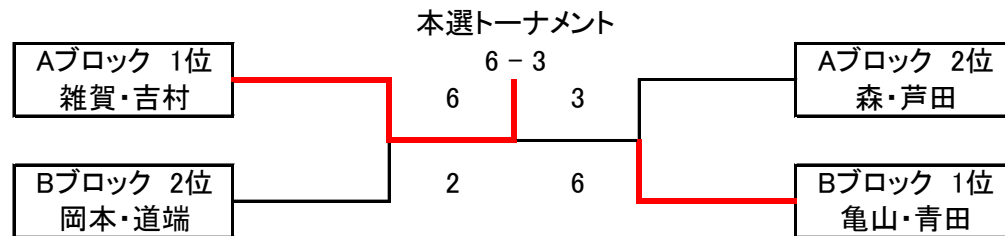

チャンピオンシップ ダブルス大会 女子C級

優勝 雑賀・吉村 **準優勝** 亀山・青田

Aブロック	残念組 K.F.T.C	KT-Fun	NAMI'S	得失	順位
森 理子 芦田 真理	×	4 - 6	3 - 6	-5	3
田内 初江 櫻原 由美子	6 - 4	×	0 - 6	-4	2
雑賀 律子 吉村 かすみ	6 - 3	6 - 0	×	9	1

Bブロック	NAMI'S	JOY	KT-Fun	SUPREME	勝敗	得失	順位
岡本 博美 道端 千加	×	6 - 4	1 - 6	×	1-1	-3	2
古市 美晴 赤畑 めぐみ	4 - 6	×	2 - 6	W.O.	0-2	-6	3
亀山 露子 青田 希望	6 - 1	6 - 2	×	W.O.	2-0	9	1
笹谷 尚子 ト部 直美	×	W.O.	W.O.	×	-	-	4