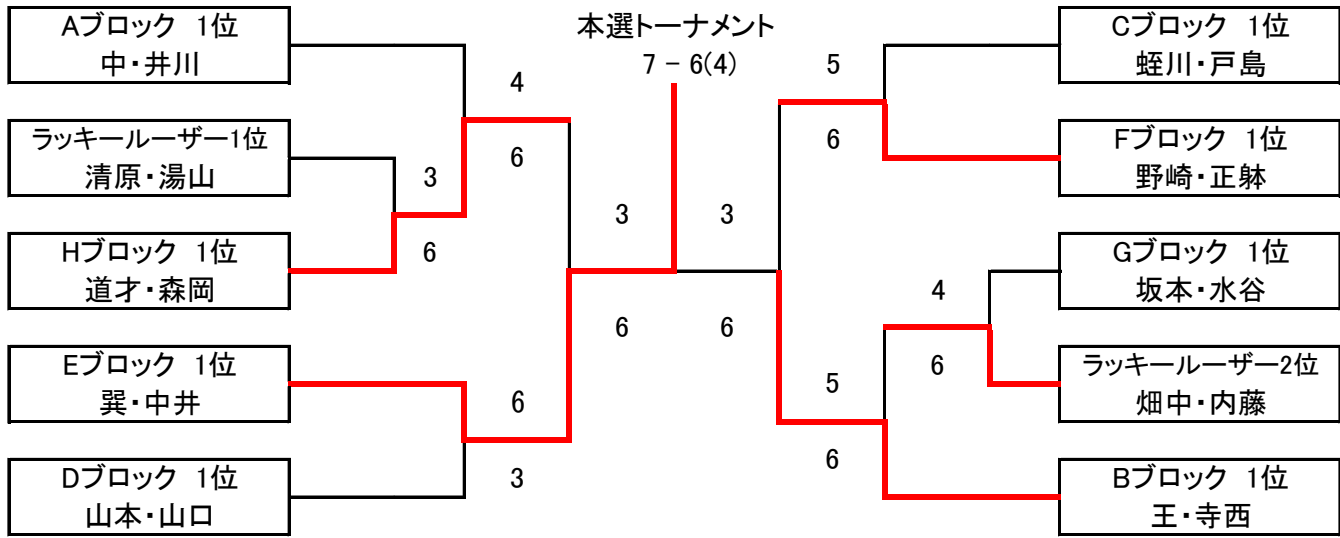

チャンピオンシップ ダブルス大会 男子C級

優勝 巽・中井   準優勝 王・寺西

Aブロック	KT-Fun	Air Show	住吉テニス	得失	順位
千葉 浩孝 三宅 弘泰	×	1 - 6	3 - 6	-8	2
中 浩二郎 井川 優希	6 - 1	×	6 - 1	10	1
梶本 実津夫 松尾 信弥	6 - 3	1 - 6	×	-	3

Bブロック	NAMI'S KT-Fun	KMTL	COSANA OTTO	得失	順位
高上 昌久 菊池 耕三	×	W.O.	W.O.	-	3
竹原 純 中村 稔	W.O.	×	4 - 6 4 - 6	-4	2
王 寛裕 寺西 良太	W.O.	6 - 4 6 - 4	×	4	1

Cブロック	住吉テニス T-Addict	COSANA	神戸西 テニスサークル	得失	順位
蛭川 明 戸島 祐介	×	W.O.	4 - 6 6 - 2	2	1
二木 大輝 藤原 佑	W.O.	×	W.O.	-	3
加藤 正光 中西 慎	6 - 4 2 - 6	W.O.	×	-2	2

Dブロック	こけこっこ~ JOY	COSANA	個人加盟 Air Show	得失	順位
山本 剛弘 山口 純平	×	W.O.	6 - 1 6 - 0	11	1
大浜 大瑛 押川 大介	W.O.	×	W.O.	-	3
中島 徹也 吉田 健人	1 - 6 0 - 6	W.O.	×	-11	2

Eブロック	チームシンク	Amanz	JOY	得失	順位
井出 耕介 一柳 昌浩	×	3 - 6 5 - 6	W.O.	-4	2
巽 賢二 中井 久雄	6 - 3 6 - 5	×	W.O.	4	1
木村 迅 高原 翼	W.O.	W.O.	×	-	3

Fブロック	住吉テニス	KT-Fun	OTC	得失	順位
野崎 朗彦 正躰 功二	×	6 - 1 6 - 2	W.O.	9	1
迫田 城司 田中 志	1 - 6 2 - 6	×	W.O.	-9	2
藤田 大士 峰山 敏宏	W.O.	W.O.	×	-	3

Gブロック	SUPREME K.F.T.C	JOY	M-BASE	得失	順位
黒田 誠 織田 雅行	×	W.O.	W.O.	-	3
坂本 唯 水谷 年秀	W.O.	×	6 - 3 4 - 6	1	1
畑中 智貴 内藤 悟	W.O.	3 - 6 6 - 4	×	-1	2

Hブロック	M-BASE	Air Show	NEXT	得失	順位
清原 博文 湯山 和志	×	5 - 6	6 - 3	2	2
道才 晃好 森岡 洋貴	6 - 5	×	6 - 3	4	1
塚本 哲也 常村 英夫	3 - 6	3 - 6	×	-6	3

※ ... 黄色の選手はペア変更によりエキシビジョン扱いになります

注意事項 (2)

- ・練習はサーブ4本、コートチェンジの際は給水程度とし、試合終了後はすみやかに結果報告を行って下さい
- ・セルフジャッジやフットフォルト等、マナーを守りプレーして下さい
  悪質なマナーや不正出場があった場合は失格・大会参加禁止・除名処分になりますのでご注意下さい
- ・体調管理は十分に行った上で、各自責任を持って試合に臨んで下さい。痙攣等が起こった場合には役員の判断により棄権にする事もあります
- ・喫煙は灰皿のある場所以外では認められません。ゴミ箱もありませんので
  ゴミはお持ち帰り下さい。違反した選手と所属クラブにはペナルティーを課す場合があります