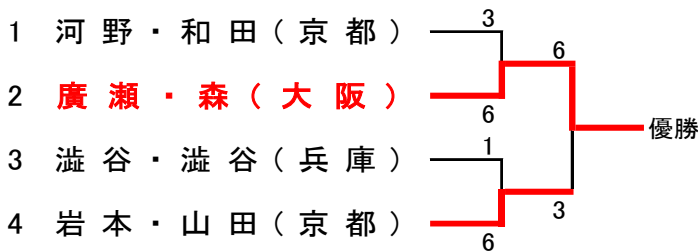

'21 関西ブロック選抜ミックスダブルス大会

予選リーグ

受付終了8:50

6月27日 京都西院公園

参加組数により、4ペアの予選リーグとしました。

1セットマッチ(5-5 タイブレ)ノーアドバンテージですが時間・天候等により変更する事もあります。

各ブロック1位が決勝トーナメントに進みます。

Aブロック			I	II	III	IV	順位
I	澁谷 祐樹 澁谷 谷子	(兵庫県)		(5)5-6	6-4	6-0	1
II	長田 卓也 溝口 曲以	(京都府)	6-5(5)		(6)5-6	6-2	2
III	高木 駿平 長岡 彩香	(大阪府)	4-6	6-5(6)		6-4	3
IV	西田 康一郎 竹村 香	(京都府)	0-6	2-6	4-6		4

Bブロック			I	II	III	IV	順位
I	白藤 一織 本岳 透	(大阪府)		6-2	6-5(5)	2-6	2
II	福本 子紀 福本 章	(滋賀県)	2-6		1-6	4-6	4
III	村井 紀やか 道家 さ	(京都府)	(5)5-6	6-1		1-6	3
IV	岩山 泰莉 本田 穂	(京都府)	6-2	6-4	6-1		1

Cブロック			I	II	III	IV	順位
I	三浦 正之 松山 惠子	(滋賀県)		2-6	0-6	6-5(6)	3
II	三浦 宏之 岡田 絵	(京都府)	6-2		4-6	6-2	2
III	廣瀬 公理 森 一紗	(大阪府)	6-0	6-4		6-2	1
IV	三宅 俊幹 場勝 伊都美	(京都府)	(6)5-6	2-6	2-6		4

Dブロック			I	II	III	IV	順位
I	河野 志子 和田 桃介	(京都府)		6-2	6-1	6-2	1
II	宇梶 祐介 北村 萌	(兵庫県)	2-6		6-5(3)	6-2	2
III	森山 人惠 山口 千	(滋賀県)	1-6	(3)5-6		1-6	4
IV	山下 貴大 森本 佳	(京都府)	2-6	2-6	6-1		3

決勝トーナメント

ドローは抽選にて決定。1セットマッチ(6-6タイブレ)ノーアドバンテージですが時間・天候等により変更する事もあります。