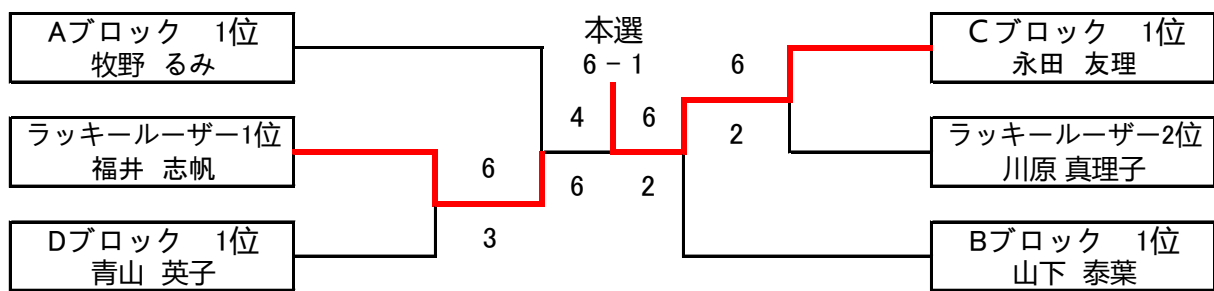

チャンピオンシップ大会 女子C級 シングルス

優勝 永田 友理   **準優勝 福井 志帆**

Aブロック	SUPREME	Lundi	チームKYS	得失	順位
川原 真理子	×	2 - 6	6 - 4	-2	2
牧野 るみ	6 - 2	×	6 - 1	9	1
土屋 純子	4 - 6	1 - 6	×	-7	3

Bブロック	チームKYS	灘浜テニス	NAMI'S	得失	順位
福井 志帆	×	6 - 2	1 - 6	-1	2
矢部 郁子	2 - 6	×	0 - 6	-10	3
山下 泰葉	6 - 1	6 - 0	×	11	1

Cブロック	JOY	T-Addict	Lundi	得失	順位
古市 美晴	×	0-6、1-6	W.0	11	2
永田 友理	6-0、6-1	×	W.0	-11	1
大森 忍	W.0	W.0	×	-	3

Dブロック	チームKYS	住吉テニス	NAMI'S	得失	順位
青山 英子	×	6 - 3	6 - 1	8	1
岡村 紀子	3 - 6	×	5 - 6	-4	3
ユンヴィーナ	1 - 6	6 - 5	×	-4	2

注 意 事 項

- ・ 明石公園の大会運営本部は管理事務所2階になります、時間までに受付を行って下さい
  本部の下は放送が聞こえませんが待機はしないようにお願いします
- ・ 欠席・遅刻の連絡は当日に大会用携帯 070-8363-4308 まで お願いします。連絡があった場合は考慮する事もあります
- ・ ミックスは1セットマッチ(5-5 タイブレーク)・ノーアドバンテージ
  シングルスは6ゲーム先取・ノーアドバンテージ方式です
- ・ 体調管理は十分に行った上で、各自責任を持って試合に臨んで下さい
  痙攣等が起こった場合には役員の判断により棄権にする事もあります
- ・ 3名の予選に一人欠場があった場合はW.O.となり、残りの2名で2セット対戦して下さい。セットカウントが1-1になった場合のみ
  3セット目をタイブレークマッチで行って下さい
- ・ 喫煙は灰皿のある場所以外では認められません。ゴミ箱もありませんのでゴミはお持ち帰り下さい
  違反した選手と所属クラブにはペナルティーを課す場合があります
- ・ 欠場者が多数あった場合はドローを変更する事もあります
  運営に関しての権限は役員にあるとし、都合により内容を変更する事もあります
- ・ セルフジャッジやフットフォルト等、マナーを守りプレーして下さい
  悪質なマナーや不正出場があった場合は失格・大会参加禁止・除名処分になりますのでご注意下さい
- ・ カウント間違いを防ぐためにジャッジやポイントのコールは明確にお願いします
  コートチェンジの際にスコアボードはお互いに確認して下さい