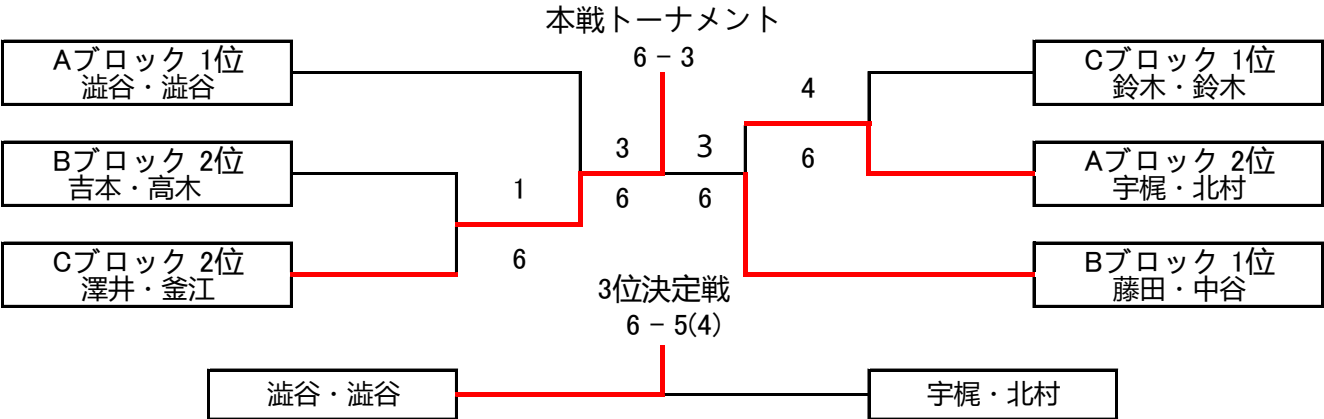

スポーツ祭典大会 オープンミックス

優勝 澤井・釜江 **準優勝** 藤田・中谷

予選Aブロック	After Dark	T-Addict	広野田園	勝敗	得失	順位
澁谷 祐樹 澁谷 恵子	×	6 - 3	6 - 4	2-0	5	1
小牧 裕加 伊藤 美紀	3 - 6	×	3 - 6	0-2	-6	3
宇梶 祐介 北村 萌	4 - 6	6 - 3	×	1-1	1	2

予選Bブロック	フリー	KT-Fun	チームシンク	こけこっこ~	勝敗	得失	順位
藤田 成州 中谷 琴乃	×	W.O.	6 - 1	6 - 1	2-0	10	1
石永 智之 野村 直子	W.O.	×	W.O.	W.O.	-	-	4
井出 耕介 本田 あゆみ	1 - 6	W.O.	×	4 - 6	0-2	-7	3
吉本 光希 高木 麻菜	1 - 6	W.O.	6 - 4	×	1-1	-3	2