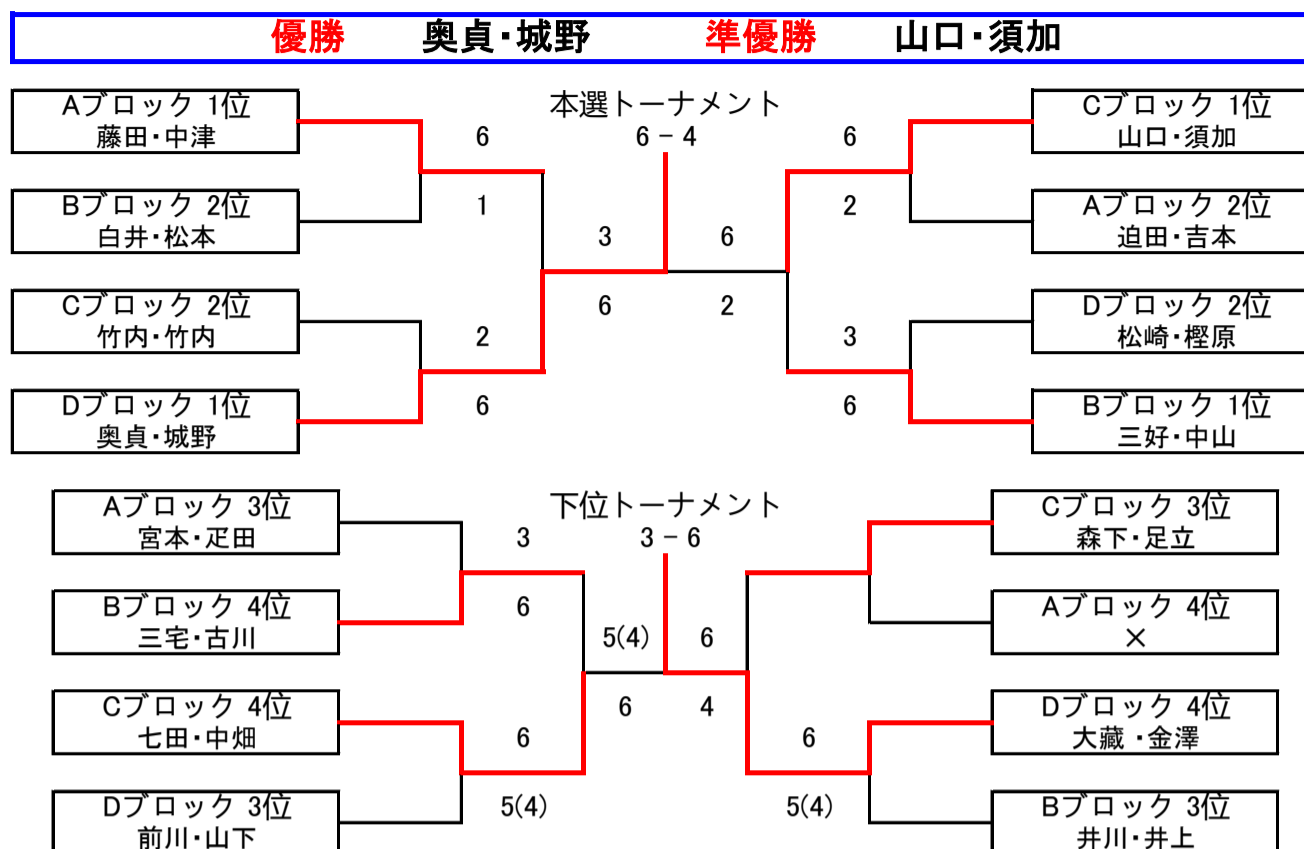

チャンピオンシップ大会 C級ミックス

予選Aブロック	NAMI'S	K.F.T.C SUPREME	KT-Fun	住吉テニス	勝敗	得失	順位
高上 昌久 岡本 博美	×	W.O.	W.O.	W.O.	-	-	4
藤田 一 中津 妙子	W.O.	×	6 - 1	6 - 3	2-0	8	1
迫田 城司 吉村 直子	W.O.	1 - 6	×	6 - 2	1-1	-1	2
宮本 和明 疋田 初江	W.O.	3 - 6	2 - 6	×	0-2	-7	3

予選Bブロック	JOY	Air show	KT-Fun	SUPREME	勝敗	得失	順位
三好 雅大 中山 ひろこ	×	6 - 5	6 - 3	×	2-0	4	1
井川 優希 井上 梓	5 - 6	×	×	6 - 4	1-1	1	3
三宅 弘泰 古川 真規子	3 - 6	×	×	1 - 6	0-2	-8	4
白井 秀明 松本 純子	×	4 - 6	6 - 1	×	1-1	3	2

予選Cブロック	TKG	住吉テニス	KT-Fun SUPREME	JOY Tennis-Holic	勝敗	得失	順位
竹内 勇輔 竹内 静恵	×	4 - 6	6 - 1	×	1-1	3	2
森下 佳典 足立 美子	6 - 4	×	×	2 - 6	1-1	-2	3
大西 一幸 中畑 礼子	1 - 6	×	×	0 - 6	0-2	-11	4
山口 純平 須加 由紀	×	6 - 2	6 - 0	×	2-0	10	1

予選Dブロック	KT-Fun	T-Addict	MelMel	住吉テニス KT-Fun	勝敗	得失	順位
奥貞 紘平 城野 歌子	×	6 - 4	6 - 1	×	2-0	7	1
前川 康 山下 まなみ	4 - 6	×	×	2 - 6	0-2	-6	3
大藏 善樹 金澤 真帆	1 - 6	×	×	0 - 6	0-2	-11	4
松崎 浩 樫原 由美子	×	6 - 2	6 - 0	×	2-0	10	2

順位は 1.勝敗 2.得失ゲーム差 3.得ゲーム数 4.直接対決の結果 5.ジャンケン で決定します
×印の対戦はありません

※ C級ミックスのドロース数は規定数以上のため準優勝者もB級となります

※ 黄色 の選手はペア変更のためエキシビジョン扱いになります