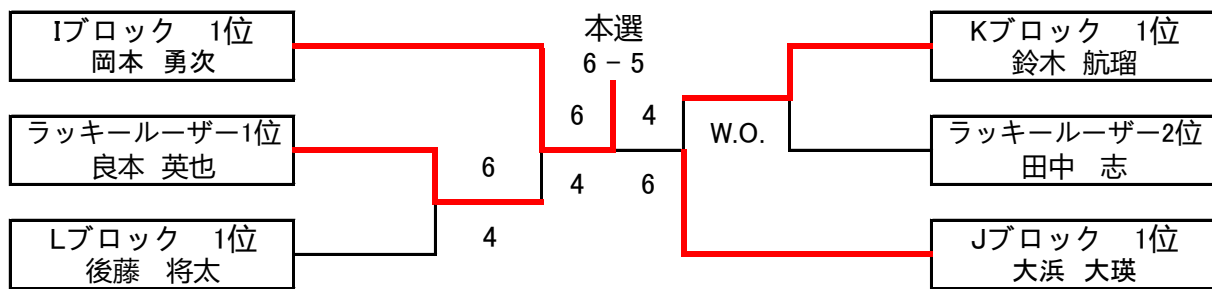

チャンピオンシップ大会 男子C級 シングルス その3

優勝 岡本 勇次   準優勝 大浜 大瑛

Iブロック	播磨倶楽部	個人加盟	ff	得失	順位
阪本 善史	×	4-6	2-6	-6	3
岩田 淳	6-4	×	4-6	0	2
岡本 勇次	6-2	6-4	×	6	1

Jブロック	灘浜テニス	住吉テニス	COSANA	得失	順位
良本 英也	×	6-1	5-6	4	2
大倉 康宏	1-6	×	2-6	-9	3
大浜 大瑛	6-5	6-2	×	5	1

Kブロック	After Dark	個人加盟	KT-Fun	得失	順位
鈴木 航瑠	×	6-0	6-1	11	1
五ヶ山 大朗	0-6	×	0-6	-12	3
田中 志	1-6	6-0	×	1	2

Lブロック	住吉テニス	フリー	個人加盟	得失	順位
平松 重久	×	4-6	5-6	-3	3
後藤 将太	6-4	×	6-5	3	1
米田 誠	6-5	5-6	×	0	2

試合終了後の挨拶が終わりましたら即座に退場して時間短縮にご協力下さい

また試合控えの選手も挨拶が終わった時点で入場して下さい