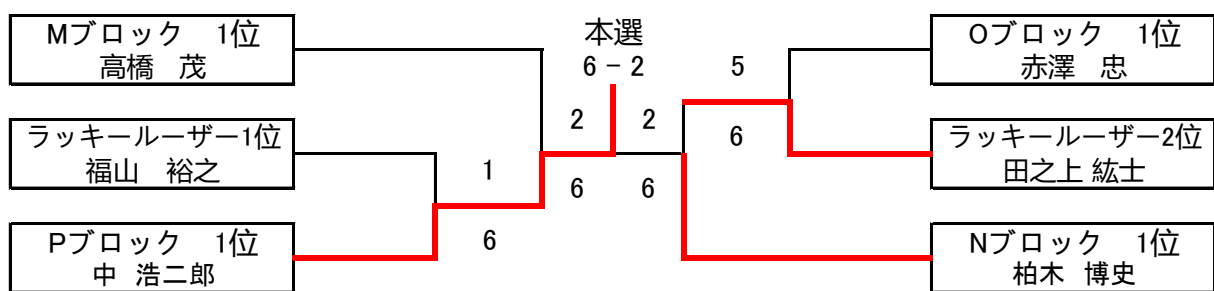

チャンピオンシップ大会 男子C級 シングルス その4

優勝 中 浩二郎   **準優勝 柏木 博史**

Mブロック	灘浜テニス	ff	KT-Fun	得失	順位
高橋 茂	×	6 - 3	6 - 0	9	1
福山 裕之	3 - 6	×	6 - 1	2	2
安吉 弘	0 - 6	1 - 6	×	-11	3

Nブロック	Air show	Lundi	ff	得失	順位
田之上 紘士	×	6 - 1	3 - 6	2	2
牧野 三義	1 - 6	×	2 - 6	-9	3
柏木 博史	6 - 3	6 - 2	×	7	1

Oブロック	住吉テニス	TNC	KT-Fun	得失	順位
赤澤 忠	×	6 - 1	6 - 1	10	1
會田 陽一郎	1 - 6	×	6 - 1	0	2
小林 正明	1 - 6	1 - 6	×	-10	3

Pブロック	灘浜テニス	住吉テニス	Air show	得失	順位
古山 大輔	×	0 - 0	0 - 0	0	3
中野 浩志	0 - 0	×	0 - 0	-11	2
中 浩二郎	0 - 0	0 - 0	×	11	1