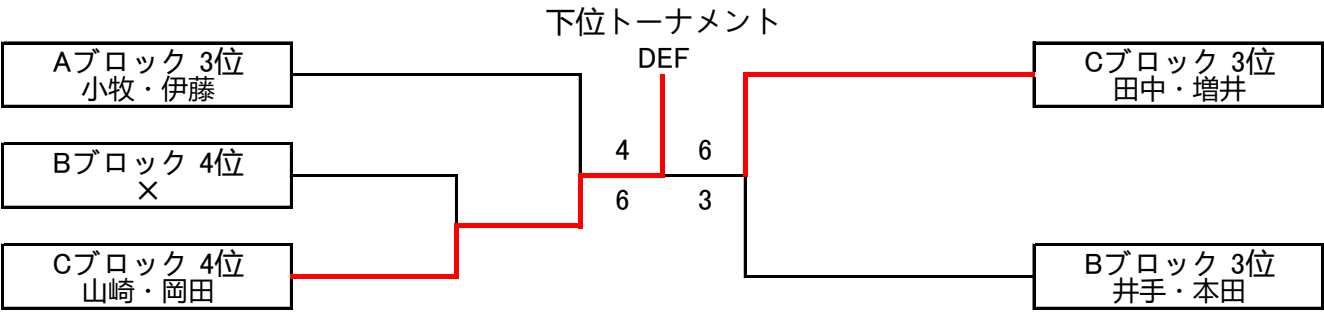

スポーツ祭典大会 オープンミックス

優勝 澤井・釜江 **準優勝** 藤田・中谷

予選Aブロック	After Dark	T-Addict	広野田園	勝敗	得失	順位
澁谷 祐樹 澁谷 恵子	×	6 - 3	6 - 4	2-0	5	1
小牧 裕加 伊藤 美紀	3 - 6	×	3 - 6	0-2	-6	3
宇梶 祐介 北村 萌	4 - 6	6 - 3	×	1-1	1	2

予選Bブロック	フリー	KT-Fun	チームシンク	こけこっこ~	勝敗	得失	順位
藤田 成州 中谷 琴乃	×	W.O.	6 - 1	6 - 1	2-0	10	1
石永 智之 野村 直子	W.O.	×	W.O.	W.O.	-	-	4
井出 耕介 本田 あゆみ	1 - 6	W.O.	×	4 - 6	0-2	-7	3
吉本 光希 高木 麻菜	1 - 6	W.O.	6 - 4	×	1-1	-3	2