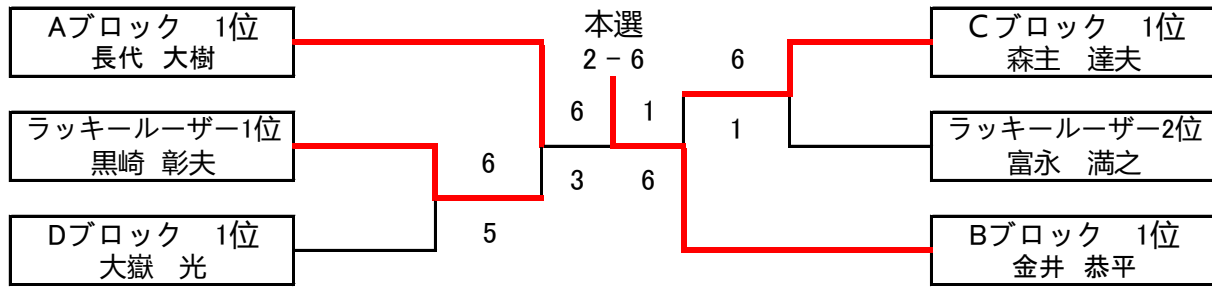

チャンピオンシップ大会 男子C級 シングルス その1

優勝 金井 恭平   準優勝 長代 大樹

Aブロック	COSANA	住吉テニス	ff	得失	順位
王 寛裕	×	W.O.	1-6、3-6	-8	2
伊藤 要司	W.O.	×	W.O.	-	3
長代 大樹	6-1、6-3	W.O.	×	8	1

Bブロック	灘浜テニス	K.F.T.C	個人加盟	得失	順位
黒崎 彰夫	×	6-4	4-6	0	2
織田 雅行	4-6	×	3-6	-5	3
金井 恭平	6-4	6-3	×	5	1

Cブロック	個人加盟	ff	TNC	得失	順位
森主 達夫	×	6-4	6-0	8	1
大屋 俊輔	4-6	×	3-6	-5	3
妻鳥 友樹	0-6	6-3	×	-3	2

Dブロック	MIX JUICE	COSANA	GReeeeE	得失	順位
伊窪 隆之	×	2-6	3-6	-7	3
富永 満之	6-2	×	2-6	0	2
大嶽 光	6-3	6-2	×	7	1