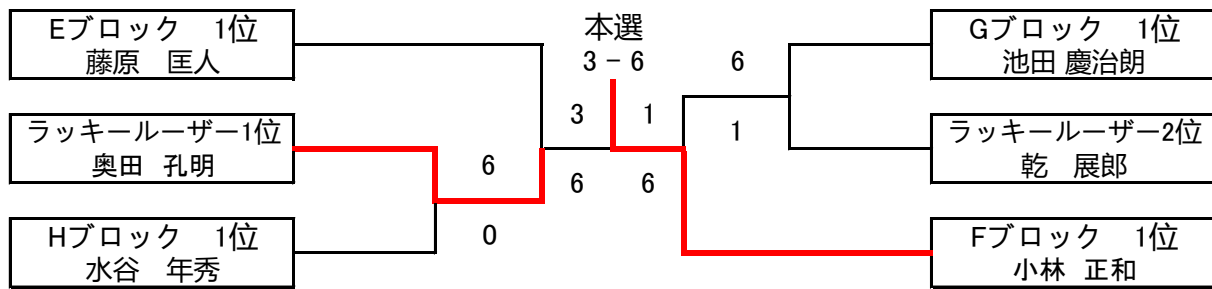

チャンピオンシップ大会 男子C級 シングルス その2

優勝 小林 正和   準優勝 奥田 孔明

Eブロック	Air Show	住吉テニス	ff	得失	順位
奥田 孔明	×	6-0	2-6	2	2
谷口 琢磨	0-6	×	2-6	-10	3
藤原 匡人	6-2	6-2	×	8	1

Fブロック	チームシン	残念組	灘浜テニス	得失	順位
平岡 利朗	×	6-1	0-6	-1	2
谷林 剛	1-6	×	2-6	-9	3
小林 正和	6-0	6-2	×	10	1

Gブロック	KT-Fun	SUPREME	TNC	得失	順位
鷲尾 欣伸	×	6-2	1-6	-1	2
上田 拓二	2-6	×	1-6	-9	3
池田 慶治朗	6-1	6-1	×	10	1

Hブロック	JOY	KT-Fun	住吉テニス	得失	順位
水谷 年秀	×	6-4	6-0	8	1
乾 展郎	4-6	×	6-3	1	2
村田 修	0-6	3-6	×	-9	3