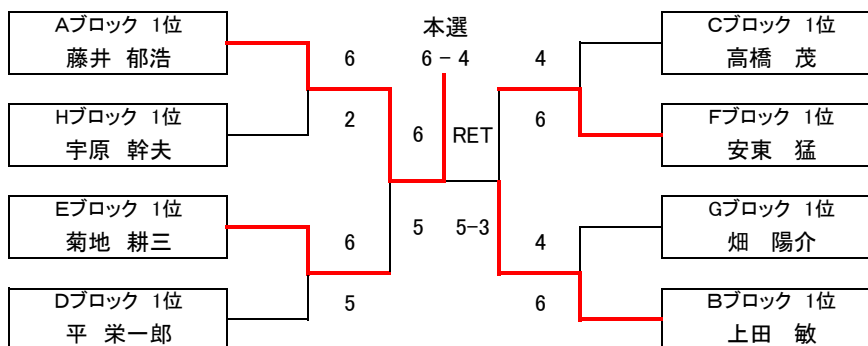

Kブロック	KT-Fun	JOY	Mini Tennis Club	得失	順位
梶谷 一樹	×	6 - 3	6 - 2	7	1
竹内 勇輔	3 - 6	×	6 - 5	-2	2
森 威	2 - 6	5 - 6	×	-5	3

Lブロック	JOY	MIX JUICE	こけこっこ〜	得失	順位
木村 迅	×	6 - 3	0 - 6	-3	2
西山 侑希	3 - 6	×	1 - 6	-8	3
中筋 翔太	6 - 0	6 - 1	×	11	1

順位は 1.勝敗 2.得失ゲーム差 3.得ゲーム数 4.直接対決の結果 5.ジャンケン で決定します

試合終了後の握手が終わりましたら即座に退場して時間短縮にご協力下さい
また試合控えの選手も握手が終わった時点で入場して下さい

新春シングルス大会 男子ベテラン

優勝 藤井 郁浩 **準優勝 上田 敏**

Aブロック	F-BOMBER	個人加盟	チームシंक	得失	順位
藤井 郁浩	×	6 - 1	6 - 2	9	1
上谷 武司	1 - 6	×	6 - 3	-2	2
一柳 昌浩	2 - 6	3 - 6	×	-7	3