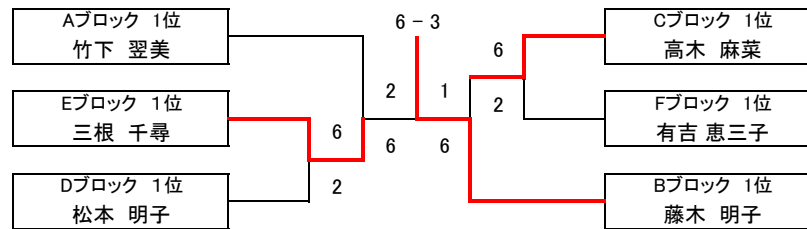

新春シングルス大会 女子オープン

優勝 藤木 明子 準優勝 三根 千尋

Aブロック	AirShow	住吉テニス	残念組	得失	順位
竹下 翌美	×	6 - 1	6 - 4	7	1
村松 美奈子	1 - 6	×	0 - 6	-11	3
前田 久美	4 - 6	6 - 0	×	4	2

Bブロック	M-BASE	teamT	チームKYS	得失	順位
藤木 明子	×	6 - 5	6 - 3	4	1
森本 ふみよ	5 - 6	×	1 - 6	-6	3
西岡 智佳子	3 - 6	6 - 1	×	2	2

Cブロック	こけこっこ～	KT-Fun	チームKYS	得失	順位
高木 麻菜	×	6 - 0	6 - 1	11	1
日高 恵	0 - 6	×	2 - 6	-10	3
安藤 絵美	1 - 6	6 - 2	×	-1	2

Dブロック	チームKYS	KT-Fun	広野田園	得失	順位
松本 明子	×	6 - 5	6 - 0	7	1
亀山 露子	5 - 6	×	5 - 6	-2	3
宇原 奈津子	0 - 6	6 - 5	×	-5	2

Eブロック	match point	COSANA	こけこっこ～	得失	順位
都出 淳子	×	6 - 3	2 - 6	-1	2
檜崎 華菜	3 - 6	×	2 - 6	-7	3
三根 千尋	6 - 2	6 - 2	×	8	1

Fブロック	SUPREME	AirShow	エアーク	得失	順位
松井 可奈	×	1 - 6	6 - 3	-2	3
宮本 佳奈	6 - 1	×	2 - 6	1	2
有吉 恵三子	3 - 6	6 - 2	×	1	1

順位は 1.勝敗 2.得失ゲーム差 3.得ゲーム数 4.直接対決の結果 5.ジャンケン で決定します

試合終了後の挨拶が終わりましたら即座に退場して時間短縮にご協力下さい

また試合控えの選手も挨拶が終わった時点で入場して下さい

注 意 事 項

- ・ NDK(明石公園)の大会運営本部は管理事務所2階になります、時間までに受付を行って下さい
  本部の下は放送が聞こえませんが待機はしないようにお願いします
  8:40集合の方は開門前になりますので、テニスコート入口で受付をお願いします
- ・ 欠席・遅刻の連絡は当日に大会用携帯 070-8363-4308 まで、ご連絡下さい
  連絡があった方の遅刻は考慮できる場合もあります
- ・ 6ゲーム先取・ノーアドバンテージですが、天候・時間により変更する事もあります
  運営に関しての権限は役員にあるとし、都合により変更する事もあります
- ・ 3名の予選に一人欠場があった場合はW.O.と記載し、残りの2名で2セット対戦して下さい
  セットカウントが1-1になった場合のみ、3セット目をタイブレークマッチで行って下さい
  欠場者が多数あった場合はドローを変更する事もあります
- ・ 練習はサーブ4本、コートチェンジの際は給水程度とし試合終了後はすみやかに結果報告を行って下さい
  スコアボードは上に名前がある方が赤線側として、チェンジエンドごとに使用して下さい
- ・ セルフジャッジやフットフォルト等、マナーを守りプレーして下さい
  悪質なマナーや不正出場があった場合は失格・大会参加禁止・除名処分になりますのでご注意ください
- ・ 体調管理は十分に行った上で、各自責任を持って試合に臨んで下さい
  痙攣等が起こった場合には役員の判断により棄権にする事もあります
- ・ 喫煙は灰皿のある場所以外では認められません。ゴミ箱もありませんので
  ゴミはお持ち帰り下さい。違反した選手と所属クラブにはペナルティーを課す場合があります