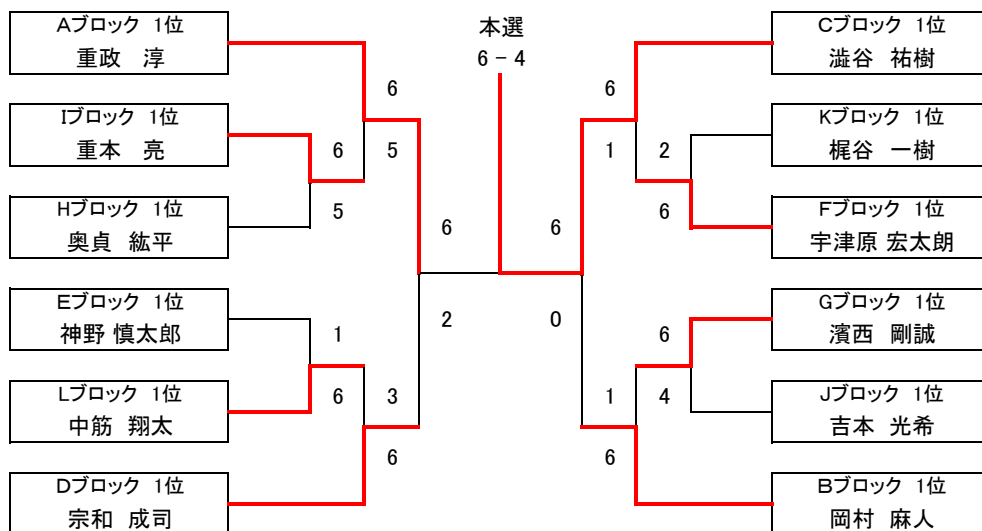

新春シングルス大会 男子オープン

優勝 澁谷 祐樹 **準優勝** 重政 淳

Aブロック	COSANA	Mini Tennis Club	住吉テニス	得失	順位
重政 淳	×	6 - 0	6 - 1	11	1
柴田 高宏	0 - 6	×	1 - 6	-11	3
中塚 聡太	1 - 6	6 - 1	×	0	2

Bブロック	土山'S	AirShow	住吉テニス	得失	順位
岡村 麻人	×	6 - 1	6 - 2	9	1
新谷 和哉	1 - 6	×	1 - 6	-10	3
細川 得央	2 - 6	6 - 1	×	1	2