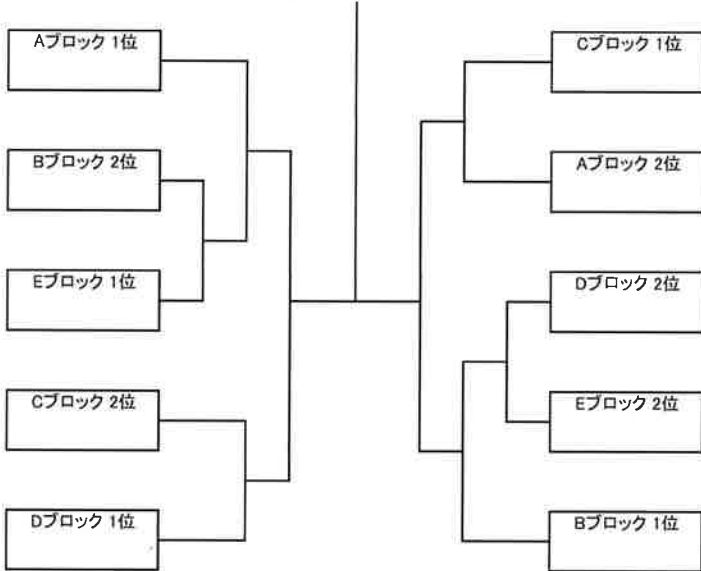

チャンピオンシップ大会 男子C級ダブルス

受付終了時間 8:40

本選トーナメント

本選は1セットマッチ(5-5タイプブレーク)ですが天候・時間により変更する事もあります

天候によっては下位トーナメントを行えない場合もあります