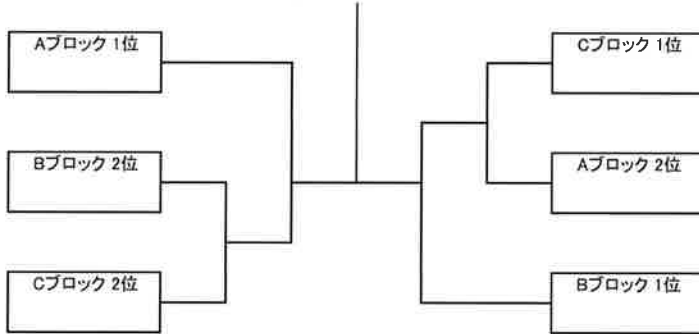

Cブロック	KT-FAN	西宮ETC	GTC	勝敗	得失	順位
石井 尚吾 井口 甲太郎	×					
久保 直紀 山田 裕紀		×				
藤本 正彦 倉本 真一			×			

Dブロック	Air Show M-BASE	西宮ETC	住吉テニス	勝敗	得失	順位
井川 優希 江崎 翔太	×					
寺尾 渉 水口 孝一		×				
森下 佳典 奥村 文隆			×			

Eブロック	YUIMAL M-BASE	フリー	K.F.T.C. TASU-club	西宮ETC	勝敗	得失	順位
七田 裕 清原 博文	×			×			
林 哲生 細谷 智		×	×				
堀井 崇宏 野副 拓朗		×	×				
野村 奉史 田原 誠人	×			×			

予選は6ゲーム先取、ノードバンテージ方式になります

順位は 1.勝敗 2.得失ゲーム差 3.得ゲーム数 4.直接対決の結果

試合終了後の挨拶が終わりましたら即座に退場して
時間短縮にご協力下さい

また試合控えの選手も挨拶が終わった時点で入場して下さい

×印の対戦はありません

チャンピオンシップ大会 女子C級ダブルス

受付終了時間 10:15

本選トーナメント

下位トーナメント

本選は1セットマッチ(5-5タイブレーク)ですが天候・時間により変更する事もあります

下位トーナメントは6ゲーム先取です

天候によっては下位トーナメントを行えない場合もあります

※下位トーナメントを欠場される方は本部にお伝え下さい

Aブロック	住吉テニス	いぶきの森	WTM	勝敗	得失	順位
塚口 幸奈 木谷 綾子	×					
竹中 暁子 三岡 祐子		×				
新田井由紀 桑名知佐子			×			