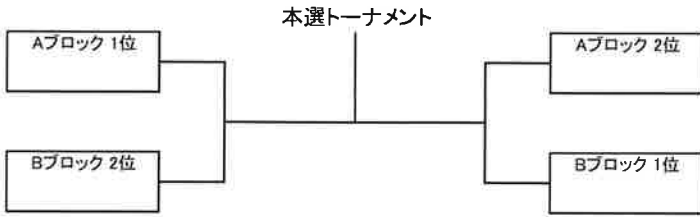

×印の対戦はありません

予選は6ゲーム先取、ノーアドバンテージ方式になります

順位は 1.勝敗 2.得失ゲーム差 3.得ゲーム数 4.直接対決の結果

試合終了後の挨拶が終わりましたら即座に退場して

時間短縮にご協力下さい

また試合控えの選手も挨拶が終わった時点で入場して下さい

スポーツ祭典大会 オープン女子ダブルス

受付終了時間 10:15

本選は1セットマッチ(6-6タイブレーク)ですが天候・時間により変更する事もあります

下位トーナメントは6ゲーム先取です

天候によっては下位トーナメントを行えない場合もあります

※下位トーナメントを欠場される方は本部にお伝え下さい

Aブロック	After Dark	フリー	こけこっこ〜 人丸TC	勝敗	得失	順位
大嶋 あゆ子	×					
氷室 杏美						
五十川 優子		×				
水野 悠加						
佐藤 成美			×			
木嶋 真鈴						