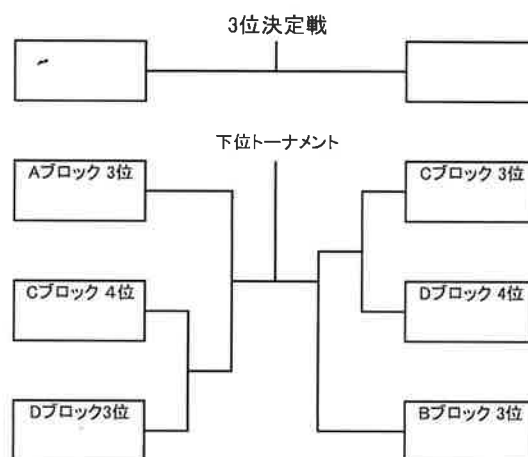

新日本スポーツ連盟兵庫テニス協議会

2026年度 全国スポーツ祭典テニス大会

兵庫県予選 ダブルス大会

オープン・女子ベテラン・C級

主催 新日本スポーツ連盟兵庫テニス協議会
日時 2026年 7月 5日 (N.D.K 明石公園)
予備日 7月 19日 (明石海浜公園)
会場 N.D.K(明石公園)テニスコート
種目 オープンダブルス・女子ベテランダブルス
C級ダブルス (C級の予備日ありません)

大会運営責任者 松岡公久・千葉浩孝・石井尚吾
大会運営スタッフ supreme

大会要項

大会当日、起床時に検温をして受付に体温を報告して下さい
テニス施設内には飲酒、ペット同伴での入場はできませんのでご注意下さい
動画の撮影は対戦相手の許可を取って行って下さい
機材の紛失・破損は自己責任となりますので保管・設置場所にご注意下さい
本大会オープン・ベテランの優勝者には10月17日 岐阜県(岐阜メモリアルセンター長良川テニスプラザ)で開催の全国スポーツ祭典テニス大会への出場の権利が与えられます
優勝者が辞退された場合、権利は準優勝者→3位へと移行します
優勝者が連盟員の場合は参加費・旅費一部補助、非加盟者は参加費のみ負担します
7/5が雨天時の予備日は7/19 明石海浜公園で行います、C級は予備日ありません
試合方法はドローの欄に記載していますのでご確認下さい
進行状況や天候等の理由により試合方法の変更があることをご了承下さい
受付は時間厳守でお願いします、受付終了時間までに受付しなければ失格とします
NDK(明石公園)テニスコートの開門は8:45頃の予定です
8:40集合の方は開門前になりますのでテニスコート入口で受付を行います、時間までに受付を行って下さい
大会本部は管理事務所2Fになります、本部の下は放送が聞こえにくいので待機はしないで下さい
欠席・遅刻の連絡は大会当日、大会用携帯 080-5600-9364 までお願いします
遅刻の連絡があった場合は考慮する場合があります
試合前の練習はサービス4本のみとします、試合はすべてセルフジャッジです
フットフォルトを見かけた場合、注意することがあります
競技規則は、「JTAテニスルールブック 2026」に準じます
参加取り消しによる返金は致しません
雨天による中止・待機等の判断は会場との相談のうえ現地で決定します
天候が怪しい場合は大会当日の朝に、大会用携帯 080-5600-9364 までご確認下さい
テニスコート施設への直接の問い合わせはおやめください
雨天等の理由で中止の場合、参加費はクラブ代表者の口座に返金します
連盟員の場合は全額返金、非加盟の参加者は諸費300円を引き返金します
予備日がない大会では、日没・雨天による試合続行中止の場合はその時点で終了となります
初戦終了後の返金はいかなる場合も致しません
大会中の事故・負傷等に関しては一切の責任を負えません、自己管理をよろしくお願いします

新日本スポーツ連盟兵庫 テニス協議会
〒653-0843 神戸市長田区御屋敷通1丁目4番10号106号室
Tennis.Kyogikai.Hyogo@gmail.com

雨天による中止・待機等の判断は会場との相談のうえ現地で決定します
欠席・遅刻の連絡は大会当日、大会用携帯 080-5600-9364 までお願いします

スポーツ祭典大会 オープン男子ダブルス

受付終了時間 8:40

本選は1セットマッチ(6-6タイプブレーク)ですが天候・時間により変更する事もあります