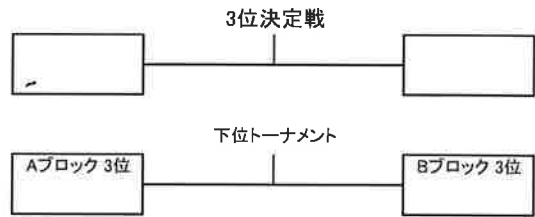

×印の対戦はありません

予選は6ゲーム先取、ノーアドバンテージ方式になります

順位は 1.勝敗 2.得失ゲーム差 3.得ゲーム数 4.直接対決の結果

試合終了後の挨拶が終わりましたら即座に退場して

時間短縮にご協力下さい

また試合控えの選手も挨拶が終わった時点で入場して下さい

スポーツ祭典大会 オープン女子ダブルス

受付終了時間 10:15

本選は1セットマッチ(6-6タイブレーク)ですが天候・時間により変更する事もあります

下位トーナメントは6ゲーム先取です

天候によっては下位トーナメントを行えない場合もあります

※下位トーナメントを欠場される方は本部にお伝え下さい

Aブロック	After Dark	フリー	こけこっこ〜 人丸TC	勝敗	得失	順位
大嶋 あゆ子	×					
氷室 杏美						
五十川 優子		×				
水野 悠加						
佐藤 成美			×			
木嶋 真鈴						