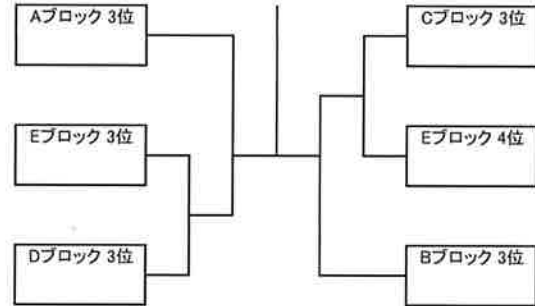

Bブロック	トップラン パナチルドレン	KT-FAN 住吉テニス	SUPREME	T-Addict	勝敗	得失	順位
三木 一恵	×						
柳沢 由紀				×			
佐藤 香世子		×	×				
木田 千絵							
中畑 礼子		×	×				
城野 歌子							
曾谷 亜由美	×			×			
古出 直子							

予選は6ゲーム先取、ノーアドバンテージ方式になります

×印の対戦はありません

順位は 1.勝敗 2.得失ゲーム差 3.得ゲーム数 4.直接対決の結果
5.ジャンケン で決定します

チャンピオンシップ大会 男子C級ダブルス

受付終了時間 8:40

本選トーナメント

本選は1セットマッチ(5-5タイプブレーク)ですが天候・時間により変更する事もあります

天候によっては下位トーナメントを行えない場合もあります

下位トーナメント

下位トーナメントは6ゲーム先取です

※下位トーナメントを欠場される方は本部にお伝え下さい

Aブロック	OTC GReeeeE	TASU-club	SUPREME	勝敗	得失	順位
楠本 大輔 大嶽 光	×					
酒井 寿知 吉田 真人		×				
松岡 公久 白井 秀明			×			

Bブロック	住吉テニス	KT-FAN	西宮ETC	勝敗	得失	順位
蛭川 明 戸島 祐介	×					
三宅 弘泰 千葉 浩孝		×				
吉田 光輝 水口 裕太			×			