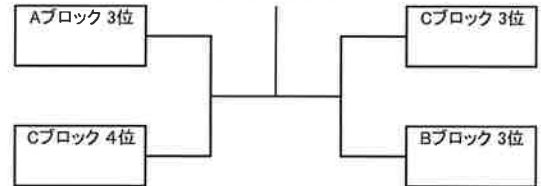

Cブロック	KT-FAN	西宮ETC	GTC	勝敗	得失	順位
石井 尚吾 井口 甲太郎	×					
久保 直紀 山田 裕紀		×				
藤本 正彦 倉本 真一			×			

Dブロック	Air Show M-BASE	西宮ETC	住吉テニス	勝敗	得失	順位
井川 優希 江崎 翔太	×					
寺尾 渉 水口 孝一		×				
森下 佳典 奥村 文隆			×			

Eブロック	YUIMAL M-BASE	フリー	K.F.T.C. TASU-club	西宮ETC	勝敗	得失	順位
七田 裕 清原 博文	×			×			
林 哲生 細谷 智		×	×				
堀井 崇宏 野副 拓朗		×	×				
野村 奉史 田原 誠人	×			×			

予選は6ゲーム先取、ノードバンテージ方式になります

順位は 1.勝敗 2.得失ゲーム差 3.得ゲーム数 4.直接対決の結果

試合終了後の挨拶が終わりましたら即座に退場して
時間短縮にご協力下さい

また試合控えの選手も挨拶が終わった時点で入場して下さい

×印の対戦はありません

チャンピオンシップ大会 女子C級ダブルス

受付終了時間 10:15

本選トーナメント

下位トーナメント

本選は1セットマッチ(5-5タイブレーク)ですが天候・時間により変更する事もあります

下位トーナメントは6ゲーム先取です

天候によっては下位トーナメントを行えない場合もあります

※下位トーナメントを欠場される方は本部にお伝え下さい

Aブロック	住吉テニス	いぶきの森	WTM	勝敗	得失	順位
塚口 幸奈 木谷 綾子	×					
竹中 暁子 三岡 祐子		×				
新田井由紀 桑名知佐子			×			