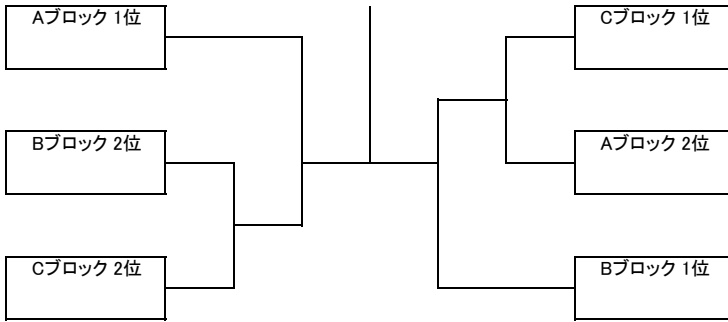

新日本スポーツ連盟兵庫テニス協議会

2026年度 全国スポーツ祭典テニス大会 兵庫県予選 ミックスマックス大会 オープン・ベテラン・C級

主催 新日本スポーツ連盟兵庫テニス協議会
日時 2026年 6月 6日 (N.D.K 明石公園)
予備日 6月 21日 (明石海浜公園)
会場 N.D.K(明石公園)テニスコート
種目 オープンミックスマックス
ベテランミックスマックス、C級ミックスマックス

大会運営責任者 唐井美早・山田加代子
大会運営スタッフ 住吉テニス

大会要項

テニス施設内には飲酒、ペット同伴での入場はできませんのでご注意ください
動画の撮影は対戦相手の許可を取って行って下さい
機材の紛失・破損は自己責任となりますので保管・設置場所にご注意下さい
本大会オープンの優勝者には10月17日、岐阜県(岐阜メモリアルセンター長良川テニスプラザ(ハードコート))
で開催の全国スポーツ祭典テニス大会への出場の権利が与えられます
優勝者が辞退された場合、権利は準優勝者→3位へと移行します
優勝者が連盟員の場合は参加費・旅費一部補助、非加盟者は参加費のみ負担します
試合方法はドローの欄に記載していますのでご確認ください
進行状況や天候等の理由により試合方法の変更があることをご了承して下さい
受付は時間厳守でお願いします、受付終了時間までに受付しなければ失格とします
NDK(明石公園)テニスコートの開門は8:45頃の予定です
8:40集合の方は開門前になりますのでテニスコート入口で受付を行います、時間までに受付を行って下さい
大会本部は管理事務所2Fになります、本部の下は放送が聞こえにくいので待機はしないで下さい
欠席・遅刻の連絡は大会当日、大会用携帯 080-5600-9364 までお願いします
遅刻の連絡があった場合は考慮する場合があります
試合前の練習はサービス4本のみとします、試合はすべてセルフジャッジです
フットフォルトを見かけた場合、注意することがあります
競技規則は、「JTAテニスルールブック 2024」に準じます
参加取り消しによる返金は致しません
雨天による中止・待機等の判断は会場との相談のうえ現地で決定します
天候が怪しい場合は大会当日の朝に、大会用携帯 080-5600-9364 までご確認ください
テニスコート施設への直接の問い合わせはおやめください
雨天等の理由で中止の場合、参加費はクラブ代表者の口座に返金します
連盟員の場合は全額返金、非加盟の参加者は諸費300円を引き返金します
予備日がない大会では、日没・雨天による試合続行中止の場合はその時点で終了となります
初戦終了後の返金はいかなる場合も致しません
大会中の事故・負傷等に関しては一切の責任を負えません、自己管理をよろしくお願いします

新日本スポーツ連盟兵庫 テニス協議会
〒653-0843 神戸市長田区御屋敷通1丁目4番10号106号室
Tennis.Kyogikai.Hyogo@gmail.com

雨天による中止・待機等の判断は会場との相談のうえ現地で決定します
欠席・遅刻の連絡は大会当日、大会用携帯 080-5600-9364 までお願いします

スポーツ祭典大会 オープンミックス

受付終了時間 8:40

本選トーナメント

3位決定戦