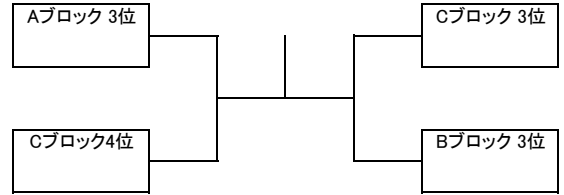

新日本スポーツ連盟兵庫 テニス協議会
〒653-0843 神戸市長田区御屋敷通1丁目4番10号106号室
Tennis.Kyogikai.Hyogo@gmail.com

雨天による中止・待機等の判断は会場との相談のうえ現地で決定します
欠席・遅刻の連絡は大会当日、大会用携帯 080-5600-9364 までお願いします

スポーツ祭典大会 オープンミックス

受付終了時間 8:40

本選トーナメント

3位決定戦

下位トーナメント

1セットマッチ(6-6タイプブレーク)ですが天候・時間により変更する事もあります
天候によっては下位トーナメントを行えない場合もあります

下位トーナメントは6ゲーム先取です
※下位トーナメントを欠場される方は本部にお伝え下さい

Aブロック	tennpresso After Dark	こけこっこ～ WTM	チーム テニスエル ポー	勝敗	得失	順位
櫻井 達也 水室 杏美	×					
吉本 光希 前田 恵里奈		×				
高原 優 椋原 涼平			×			