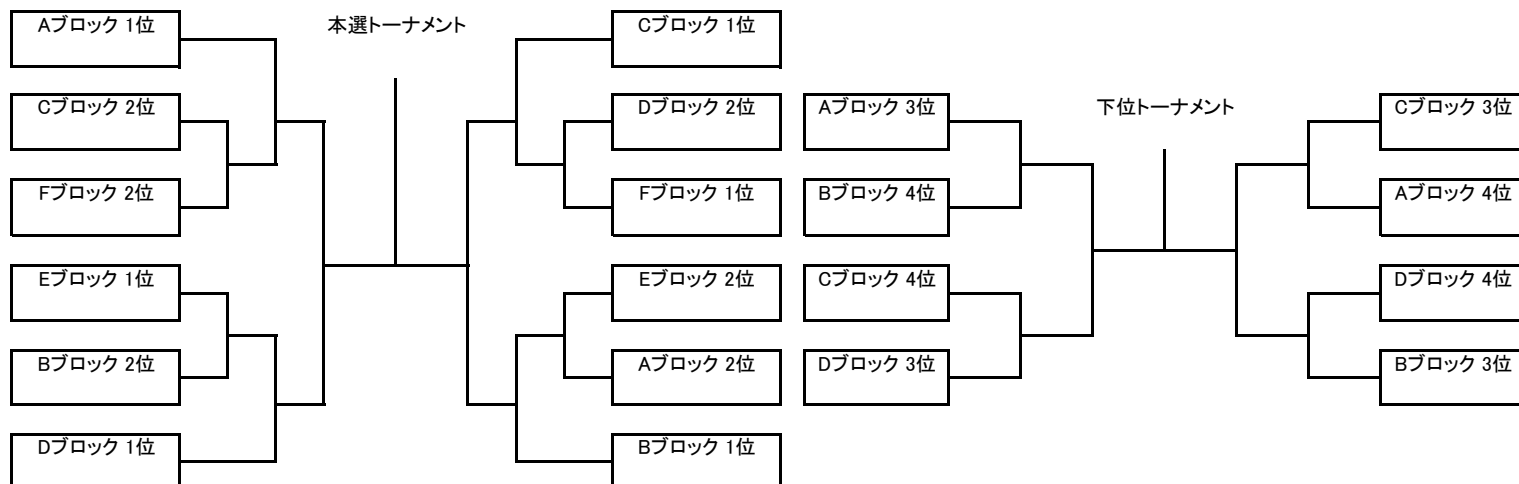

チャンピオンシップ大会 C級ミックス

受付終了時間 8:40

1セットマッチ(5-5タイブレーク)ですが天候・時間により変更する事もあります
天候によっては下位トーナメントを行えない場合もあります

下位トーナメントは6ゲーム先取です
※下位トーナメントを欠場される方は本部にお伝え下さい

Aブロック	KT-FAN	YUIMAL	住吉テニス	勝敗	得失	順位
上岡 清次郎 前川 綾子	×					
定延 利尚 加藤 枝理子		×				
小泉 善隆 松本 正美			×			

Bブロック	KT-FAN YUIMAL	TASU-club	住吉テニス	勝敗	得失	順位
長谷 尚徳 小林 裕子	×					
瀬戸 晋一 奥 美香		×				
津久井隆幸 山本 愛子			×			

Cブロック	住吉テニス	S→E→V	TKG	勝敗	得失	順位
竹本 誠二 寺岡 美香	×					
久保田一夫 牧浦 利恵		×				
溝畑 裕一 上野 愛			×			

Dブロック	K.F.T.C.	住吉テニス	TASU-club	勝敗	得失	順位
藤田 一 賀川志麻子	×					
弓達 一也 朝日 美香		×				
田中 志 妹尾三都子			×			

Eブロック	YUIMAL	住吉テニス	KT-FAN 住吉テニス	K.F.T.C.	勝敗	得失	順位
土井 大輔 土井 祐子	×			×			
中野 茂 内藤 久子		×	×				
清岡 稔雄 木田 千絵		×	×				
田村 遼 芦田 真理	×			×			

Fブロック	こけっこ〜 住吉テニス	TASU-club KT-FAN	フリー	YUIMAL	勝敗	得失	順位
山本 剛弘 山本真奈美	×			×			
野副 拓朗 藤田 江利		×	×				
児玉 哲朗 伊東沙也香		×	×				
高垣 一良 高垣 晶子	×			×			

×印の対戦はありません

順位は 1.勝敗 2.得失ゲーム数 3.得ゲーム差 4.直接対決の結果 5.ジャンケンで決定します

試合終了後の挨拶が終わりましたら即座に退場して時間短縮にご協力下さい

また試合控えの選手も挨拶が終わった時点で入場して下さい