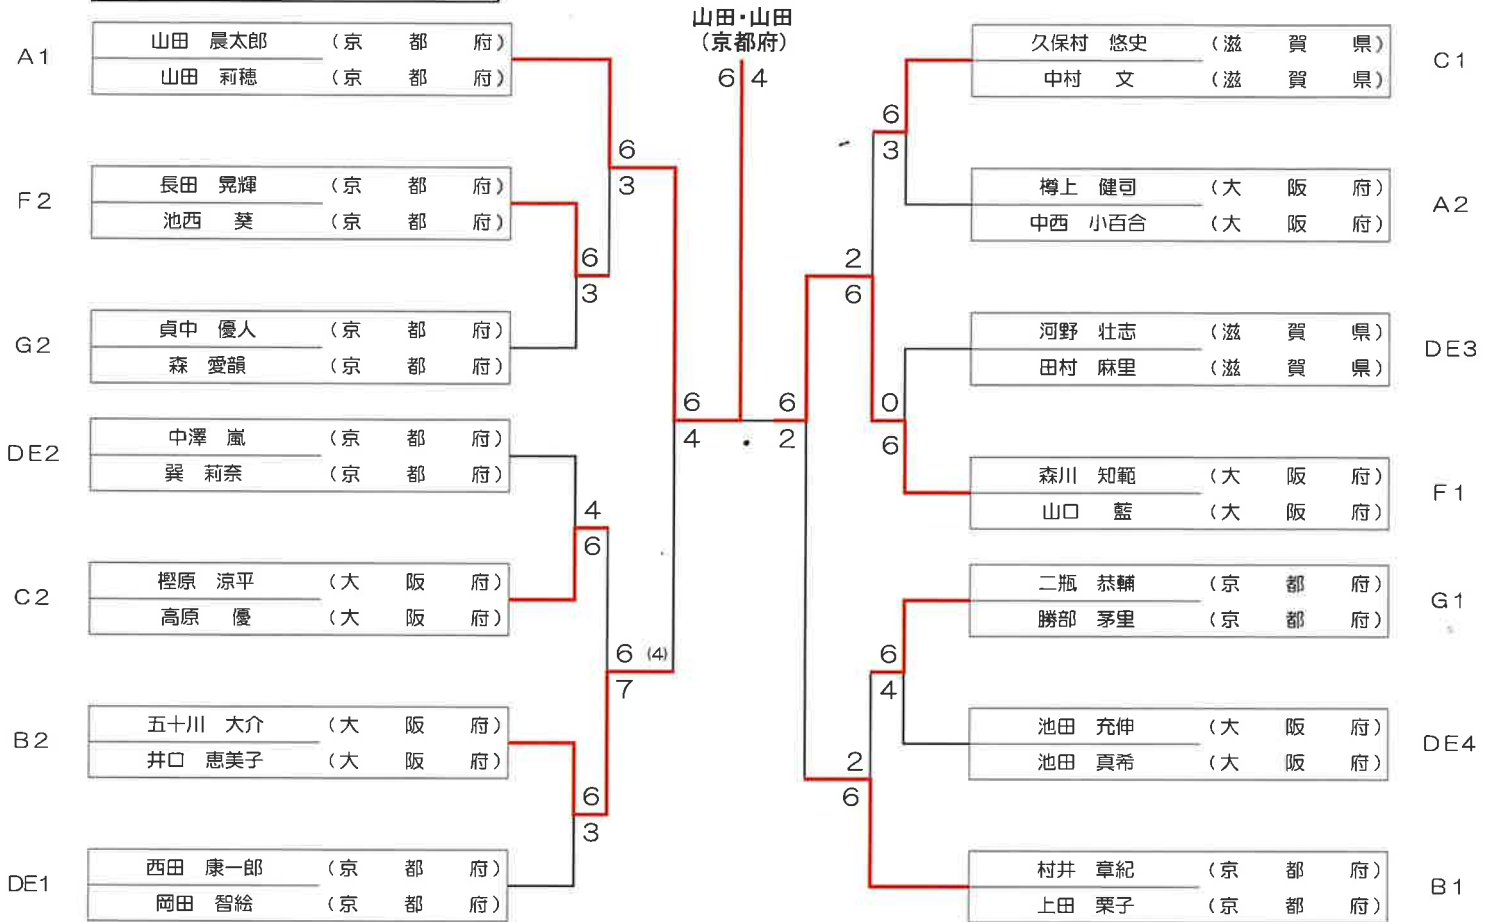

Fブロック		I	II	III	勝敗	順位
I	森川 知範 ( 大阪府 )	/	6 - 3	6 - 1	2勝0敗	1
	山口 藍 ( 大阪府 )					
II	長田 晃輝 ( 京都府 )	3 - 6	/	6 - 5	1勝1敗	2
	池西 葵 ( 京都府 )					
III	中本 欣也 ( 滋賀県 )	1 - 6	5 - 6	/	0勝2敗	3
	榎野 美幸 ( 滋賀県 )					

Gブロック		I	II	III	勝敗	順位
I	森 寿人 ( 滋賀県 )	/	1 - 6	1 - 6	0勝2敗	3
	山口 千恵 ( 滋賀県 )					
II	貞中 優人 ( 京都府 )	6 - 1	/	3 - 6	1勝1敗	2
	森 愛韻 ( 京都府 )					
III	二瓶 恭輔 ( 京都府 )	6 - 1	6 - 3	/	2勝0敗	1
	勝部 茅里 ( 京都府 )					

※ 対戦順 I対II (I対IIの敗者)対III (I対IIの勝者)対III

※ 予選は6ゲーム先取(5-5 タイプレ)・ノーアドバンテージ方式

※ 予選の結果で1位・2位のペアは本選トーナメント、3位のペアは下位トーナメントを行います。

優勝 山田・山田 (京都府) 準優勝 森川・山口 (大阪府)

決勝トーナメント

3位決定戦

下位トーナメント