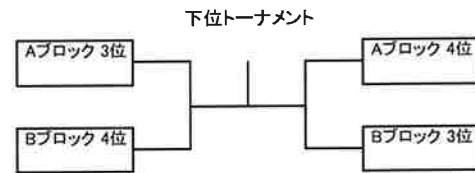

チャンピオンシップダブルス大会 AB級女子

受付終了時間 10:15

6ゲーム先取・ノーアドバンテージですが天候・時間により変更する事もあります

下位トーナメントを欠場される方は本部にお伝え下さい

Aブロック	NAMI'S	T-Addict	KT-FAN 住吉テニス	勝敗	得失	順位
佐野和佳子 魚澤めぐみ	×					
隅谷 晶代 長谷川優菜		×				
佐藤香世子 木田 千絵			×			

Bブロック	K.F.T.C.	フリー	NAMI'S	勝敗	得失	順位
安達 裕子 半田 厚子	×					
宇高 真優 天野 優実		×				
岡本 博美 森田 志保			×			

Cブロック	すま離宮TS Z	住吉テニス	KT-FAN	勝敗	得失	順位
川村 愛 福田 美紀	×					
岡村 紀子 小笠原絵美		×				
藤田 江利 龜山 壘子			×			

チャンピオンシップダブルス大会 C級女子

受付終了時間 10:15

6ゲーム先取・ノーアドバンテージですが天候・時間により変更する事もあります

下位トーナメントを欠場される方は本部にお伝え下さい

Aブロック	YUIMAL	住吉テニス	TASU-club 住吉テニス	K.F.T.C.	勝敗	得失	順位
吉本 恵利子 土井 祐子	×			×			
兼田真悠子 秋田 早苗		×	×				
長田 希 松本 正美		×	×				
芦田 真理 賀川志麻子	×			×			