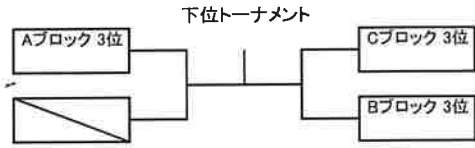

また試合控えの選手も挨拶が終わった時点で入場して下さい

- ・練習はサーブ4本、コートチェンジの際は給水程度とし試合終了後はすみやかに結果報告を行って下さい
スコアボードは上に名前がある方が赤線側として、チェンジエンドごとに使用して下さい
間違い防止のため、カウントのコールやジャッジは明確に行なって下さい
- ・セルフジャッジやフットフォルト等、マナーを守りプレーして下さい
悪質なマナーや不正出場があった場合は失格・大会参加禁止・除名処分になりますのでご注意下さい

チャンピオンシップダブルス大会 AB級女子

受付終了時間 10:15

6ゲーム先取・ノーアドバンテージですが天候・時間により変更する事もあります

下位トーナメントを欠場される方は本部にお伝え下さい

Aブロック	NAMI'S	T-Addict	KT-FAN 住吉テニス	勝敗	得失	順位
佐野和佳子 魚澤めぐみ	×					
隅谷 晶代 長谷川優菜		×				
佐藤香世子 木田 千絵			×			

Bブロック	K.F.T.C.	フリー	NAMI'S	勝敗	得失	順位
安達 裕子 半田 厚子	×					
宇高 真優 天野 優実		×				
岡本 博美 森田 志保			×			