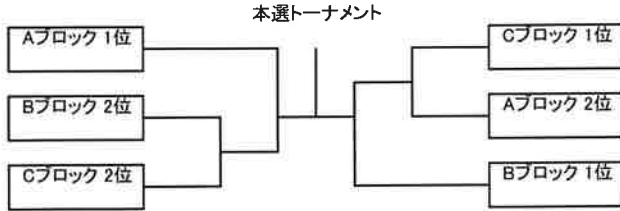

チャンピオンシップダブルス大会 AB級女子

受付終了時間 10:15

6ゲーム先取・ノーアドバンテージですが天候・時間により変更する事もあります