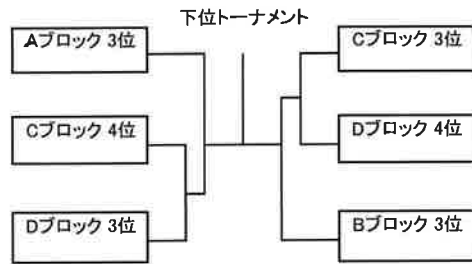

Bブロック	KT-FAN	住吉テニス GR8	西宮ETC	勝敗	得失	順位
石井 尚吾	×					
井口 甲太郎						
中村 克		×				
内藤 浩二						
寺尾 渉			×			
水口 孝一						

Cブロック	GTC	Airshow	KT-FAN	勝敗	得失	順位
福田 豊	×					
木村 元哉						
杉山 恒平		×				
井川 優希						
三宅 弘泰			×			
千葉 浩孝						

順位は 1.勝敗 2.得失ゲーム差 3.得ゲーム数 4.直接対決の結果 5.ジャンケンで決定します

試合終了後の挨拶が終わりましたら即座に退場して時間短縮にご協力下さい

また試合控えの選手も挨拶が終わった時点で入場して下さい

チャンピオンシップダブルス大会 B級男子

受付終了時間 8:40

6ゲーム先取・ノーアドバンテージですが天候・時間により変更する事もあります

下位トーナメントを欠場される方は本部にお伝え下さい