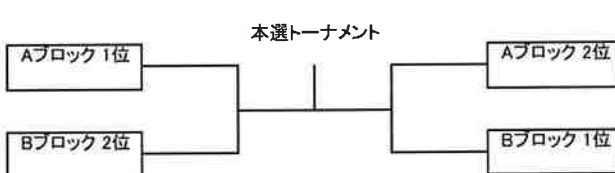

チャンピオンシップダブルス大会 AB級女子

受付終了時間 10:15

6ゲーム先取・ノーアドバンテージですが天候・時間により変更する事もあります

下位トーナメントを欠場される方は本部にお伝え下さい

Aブロック	NAMI'S	T-Addict	KT-FAN 住吉テニス	勝敗	得失	順位
佐野和佳子 魚澤めぐみ	×					
隅谷 晶代 長谷川優菜		×				
佐藤香世子 木田 千絵			×			

Bブロック	K.F.T.C.	フリー	NAMI'S	勝敗	得失	順位
安達 裕子 半田 厚子	×					
宇高 真優 天野 優実		×				
岡本 博美 森田 志保			×			

Cブロック	すま離宮TS Z	住吉テニス	KT-FAN	勝敗	得失	順位
川村 愛 福田 美紀	×					
岡村 紀子 小笠原絵美		×				
藤田 江利 龜山 壘子			×			

チャンピオンシップダブルス大会 C級女子

受付終了時間 10:15

6ゲーム先取・ノーアドバンテージですが天候・時間により変更する事もあります

下位トーナメントを欠場される方は本部にお伝え下さい

Aブロック	YUIMAL	住吉テニス	TASU-club 住吉テニス	K.F.T.C.	勝敗	得失	順位
吉本 恵利子 土井 祐子	×			×			
兼田真悠子 秋田 早苗		×	×				
長田 希 松本 正美		×	×				
芦田 真理 賀川志麻子	×			×			