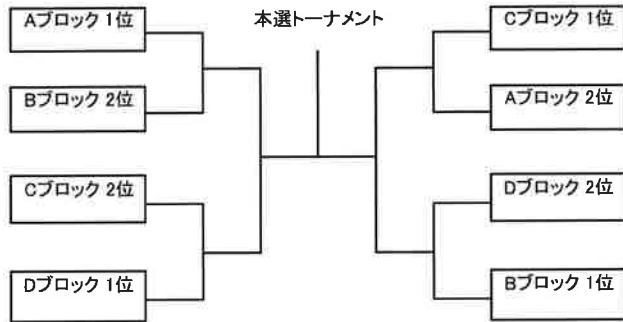

Bブロック	KT-FAN	住吉テニス GR8	西宮ETC	勝敗	得失	順位
石井 尚吾	×					
井口 甲太郎						
中村 克		×				
内藤 浩二						
寺尾 渉			×			
水口 孝一						

Cブロック	GTC	Airshow	KT-FAN	勝敗	得失	順位
福田 豊	×					
木村 元哉						
杉山 恒平		×				
井川 優希						
三宅 弘泰			×			
千葉 浩孝						

順位は 1.勝敗 2.得失ゲーム差 3.得ゲーム数 4.直接対決の結果 5.ジャンケンで決定します

試合終了後の挨拶が終わりましたら即座に退場して時間短縮にご協力下さい

また試合控えの選手も挨拶が終わった時点で入場して下さい

チャンピオンシップダブルス大会 B級男子

受付終了時間 8:40

6ゲーム先取・ノーアドバンテージですが天候・時間により変更する事もあります

下位トーナメントを欠場される方は本部にお伝え下さい

Aブロック	Air Show	NAMI'S	OTC	勝敗	得失	順位
道才 晃好 藪田 圭一郎	×					
高上 昌久 米澤 元就		×				
山下 浩之 松田 卓夫			×			

Bブロック	西宮ETC	NAMI'S	広野田園	勝敗	得失	順位
岩田 昌之 松岡 秀和	×					
古谷 武大 神原 隆世		×				
杉浦 慎一 賀内 祐介			×			

Cブロック	ホリホンバ	MIX JUICE JOY	住吉テニス	Amanz	勝敗	得失	順位
信川 雅朗 岩崎 稔	×			×			
大内 慧 山口 純平		×	×				
平松 重久 中野 茂		×	×				
巽 賢二 中井 久雄	×			×			