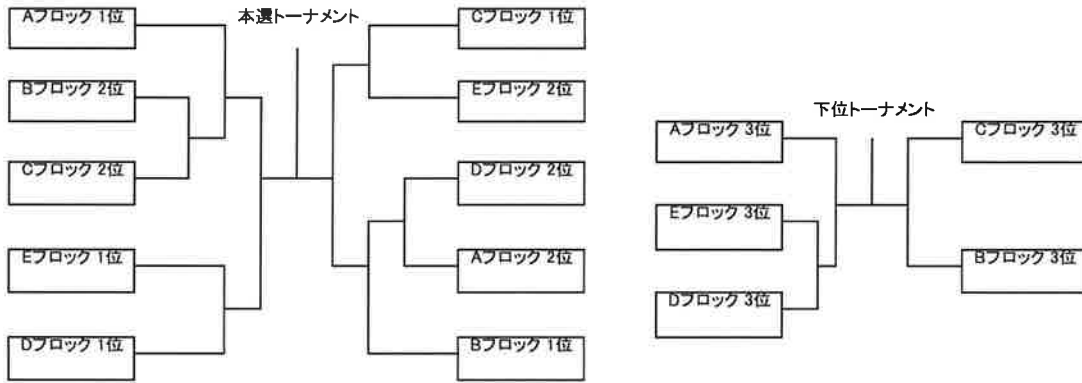

チャンピオンシップダブルス大会 A級男子

受付終了時間 A~D 8:40 E 9:45

		JOY	Nice cream!!	NAMI'S	K.F.T.C. SUPREME	KT-FAN 住吉テニス	勝敗	得失	順位
A	山口 洋平	×							
	米増 充								
B	岩崎 直人		×						
	中島 暲								
C	佐野 雄基			×					
	植田 光志								
D	織田 雅行				×				
	黒田 誠								
E	宗村 雅男					×			
	中野 元								

順位は 1.勝敗 2.得失ゲーム数 3.得ゲーム差 4.直接対決の結果 5.ジャンケンで決定します

チャンピオンシップダブルス大会 C級男子

受付終了時間 8:40

6ゲーム先取・ノーアドバンテージですが天候・時間により変更する事もあります

下位トーナメントを欠場される方は本部にお伝え下さい

Aブロック	西宮ETC	one win	YUIMAL	勝敗	得失	順位
野村 泰史	×					
田原 誠人						
伊藤 充治		×				
神代 彰文						
七田 裕			×			
土井 大輔						

Bブロック	KT-FAN	住吉テニス GR8	西宮ETC	勝敗	得失	順位
石井 尚吾	×					
井口 甲太郎						
中村 克		×				
内藤 浩二						
寺尾 渉			×			
水口 孝一						

Cブロック	GTC	Airshow	KT-FAN	勝敗	得失	順位
福田 豊	×					
木村 元哉						
杉山 恒平		×				
井川 優希						
三宅 弘泰			×			
千葉 浩孝						

Dブロック	住吉テニス	JOY	TASU-club	勝敗	得失	順位
梶本実津夫	×					
佐野 新一						
金井 恭平		×				
石神 誠人						
酒井 寿知			×			
吉田 真人						

Eブロック	西宮ETC	OTC GReeeeE	Tennis-Holic	勝敗	得失	順位
吉田 光輝	×					
水口 裕太						
楠本 大輔		×				
大嶽 光						
佐藤 公一			×			
阿部 駿作						

順位は 1.勝敗 2.得失ゲーム差 3.得ゲーム数 4.直接対決の結果 5.ジャンケンで決定します

試合終了後の挨拶が終わりましたら即座に退場して時間短縮にご協力下さい

また試合控えの選手も挨拶が終わった時点で入場して下さい