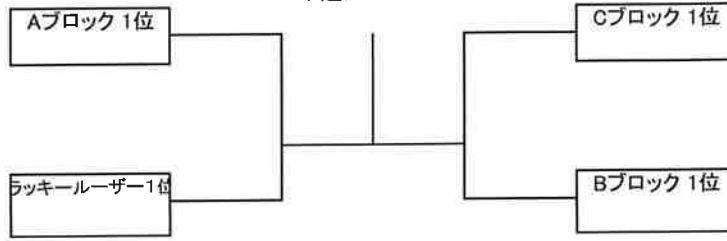

新日本スポーツ連盟兵庫 テニス協議会

〒653-0843 神戸市長田区御屋敷通1丁目4番10号106号室

[Tennis.Kyogikai.Hyogo@gmail.com](mailto:Tennis.Kyogikai.Hyogo@gmail.com)

雨天による中止・待機等の判断は会場との相談のうえ現地で決定します  
欠席・遅刻の連絡は大会当日、大会用携帯 080-5600-9364 までお願いします

# チャンピオンシップ大会 男子AB級シングルス その①

受付終了時間 10:15

本選トーナメント

Aブロック	After Dark	OTC	西宮ETC	勝敗	得失	順位
藤本 誠大	×					
山下 浩之		×				
井田 佳宏			×			

Bブロック	西宮ETC	GReeeeE	個人加盟	勝敗	得失	順位
久保 直紀	×					
大嶽 光		×				
森主 達夫			×			

Cブロック	Airshow	Hari-Machos	住吉テニス	勝敗	得失	順位
井川 優希	×					
中川 慎也		×				
桑田 晴喜			×			