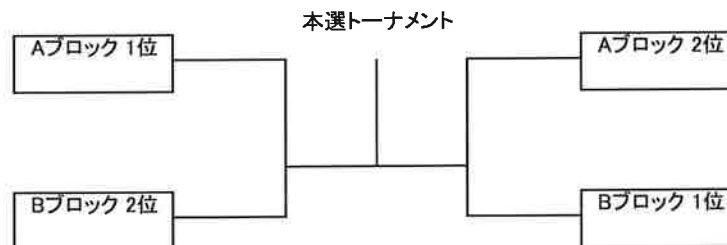

チャンピオンシップ大会 女子C級シングルス

受付終了時間 10:15

Aブロック	住吉テニス	T-Addict	M-BASE	勝敗	得失	順位
永川 くみ	×					
山下 まなみ		×				
畠 由佳里			×			

Bブロック	T-Addict	NAMI'S	TClいぶきの森	YUIMAL	勝敗	得失	順位
長谷川 優菜	×			×			
武田 智実		×	×				
竹中 暁子		×	×				
吉本 恵利子	×			×			

順位は 1.勝敗 2.得失ゲーム数 3.得ゲーム差 4.直接対決の結果 5.ジャンケンで決定します

試合終了後の挨拶が終わりましたら即座に退場して時間短縮にご協力下さい

また試合控えの選手も挨拶が終わった時点で入場して下さい