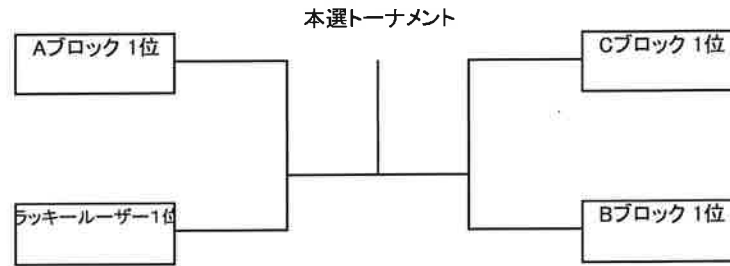

チャンピオンシップ大会 女子AB級シングルス

受付終了時間 10:15

Aブロック	KT-FAN	WTM	GReeeeE	勝敗	得失	順位
前川 綾子	×					
小嶋 明子		×				
山田 真紀子			×			

Bブロック	T-Addict	WTM	TASU-club	勝敗	得失	順位
隅谷 晶代	×					
陸井 ともみ		×				
井村 有希			×			

Cブロック	住吉テニス	M-BASE	TKG	KT-FAN	勝敗	得失	順位
安藤 香	×			×			
江崎 文子		×	×				
上野 愛		×	×				
藤田 江利	×			×			

順位は 1.勝敗 2.得失ゲーム差 3.得ゲーム数 4.直接対決の結果
5.ジャンケン で決定します