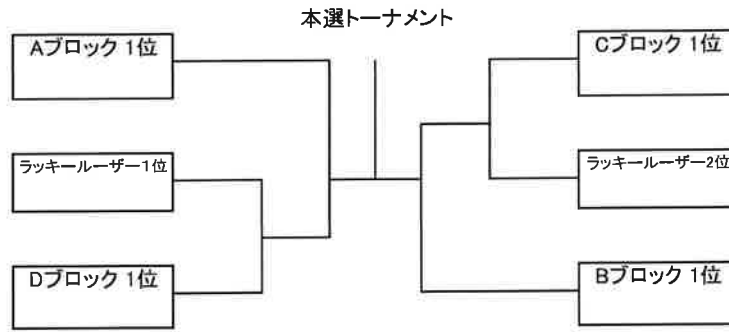

チャンピオンシップ大会 男子C級シングルス その①

受付終了時間 8:45

Aブロック	M-BASE	Hari-Machos	住吉テニス	勝敗	得失	順位
圓尾 隆晴	×					
吉田 忠弘		×				
津久井隆幸			×			

Bブロック	GTC	住吉テニス	Tennis-holic	勝敗	得失	順位
福田 豊	×					
河波 滋之		×				
阿部 駿作			×			

Cブロック	JOY	住吉テニス	YUIMAL	勝敗	得失	順位
坂本 唯	×					
中井 薫		×				
定延 利尚			×			

Dブロック	住吉テニス	フリー	SUPREME	勝敗	得失	順位
森下 佳典	×					
山本 純三		×				
上田 拓二			×