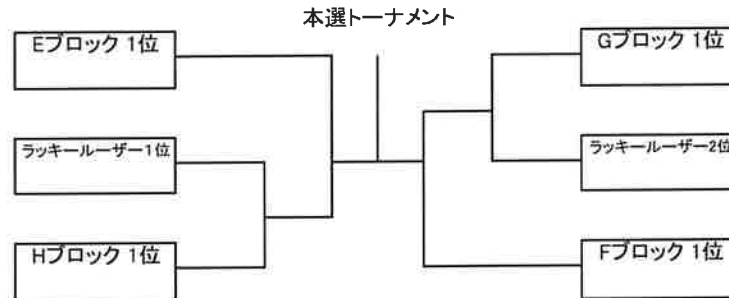

# チャンピオンシップ大会 男子AB級シングルスその②

受付終了時間 11:45

Dブロック	NAMI'S	リハートクラブ	住吉テニス	勝敗	得失	順位
岡田 昌也	×					
佐藤 公俊		×				
富岡 佑介			×			

Eブロック	M-BASE	COSANA	Airshow	勝敗	得失	順位
江崎 翔太	×					
寺村 優		×				
杉山 恒平			×			

Fブロック	西宮ETC	こけこっこ〜	Hari-Machos	勝敗	得失	順位
松岡 秀和	×					
山本 剛弘		×				
谷川 力			×			

順位は 1.勝敗 2.得失ゲーム数 3.得ゲーム差 4.直接対決の結果 5.ジャンケンで決定します

試合終了後の挨拶が終わりましたら即座に退場して時間短縮にご協力下さい

また試合控えの選手も挨拶が終わった時点で入場して下さい

## チャンピオンシップ大会 男子C級シングルス その①

受付終了時間 8:45

Aブロック	M-BASE	Hari-Machos	住吉テニス	勝敗	得失	順位
圓尾 隆晴	×					
吉田 忠弘		×				
津久井隆幸			×			

Bブロック	GTC	住吉テニス	Tennis-holic	勝敗	得失	順位
福田 豊	×					
河波 滋之		×				
阿部 駿作			×			

Cブロック	JOY	住吉テニス	YUIMAL	勝敗	得失	順位
坂本 唯	×					
中井 薫		×				
定延 利尚			×			

## チャンピオンシップ大会 男子C級シングルス その②

受付終了時間 8:45

Eブロック	住吉テニス	西宮ETC	NAMI'S	勝敗	得失	順位
竹本 誠二	×					
水口 孝一		×				
武田 義和			×			

Fブロック	Hari-Machos	個人加盟	住吉テニス	勝敗	得失	順位
梅田 剛史	×					
小西 一寛		×				
谷口 琢磨			×			

Gブロック	Hari-Machos	住吉テニス	住吉テニス	勝敗	得失	順位
奥野 裕司	×					
樋渡 匠矢		×				
弓達 一也			×			