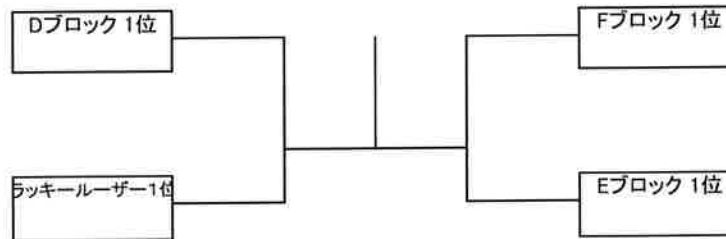

新日本スポーツ連盟兵庫 テニス協議会

〒653-0843 神戸市長田区御屋敷通1丁目4番10号106号室

[Tennis.Kyogikai.Hyogo@gmail.com](mailto:Tennis.Kyogikai.Hyogo@gmail.com)

雨天による中止・待機等の判断は会場との相談のうえ現地で決定します  
欠席・遅刻の連絡は大会当日、大会用携帯 080-5600-9364 までお願いします

# チャンピオンシップ大会 男子AB級シングルス その①

受付終了時間 10:15

本選トーナメント

Aブロック	After Dark	OTC	西宮ETC	勝敗	得失	順位
藤本 誠大	×					
山下 浩之		×				
井田 佳宏			×			

Bブロック	西宮ETC	GReeeeE	個人加盟	勝敗	得失	順位
久保 直紀	×					
大嶽 光		×				
森主 達夫			×			

Cブロック	Airshow	Hari-Machos	住吉テニス	勝敗	得失	順位
井川 優希	×					
中川 慎也		×				
桑田 晴喜			×			

試合控えの選手は挨拶が終わった時点で入場して下さい

順位は 1.勝敗 2.得失ゲーム数 3.得ゲーム差 4.直接対決の結果 5.ジャンケンで決定します

# チャンピオンシップ大会 男子AB級シングルスその②

受付終了時間 11:45

Dブロック	NAMI'S	リハートクラブ	住吉テニス	勝敗	得失	順位
岡田 昌也	×					
佐藤 公俊		×				
富岡 佑介			×			

Eブロック	M-BASE	COSANA	Airshow	勝敗	得失	順位
江崎 翔太	×					
寺村 優		×				
杉山 恒平			×			

Fブロック	西宮ETC	こけこっこ〜	Hari-Machos	勝敗	得失	順位
松岡 秀和	×					
山本 剛弘		×				
谷川 力			×			