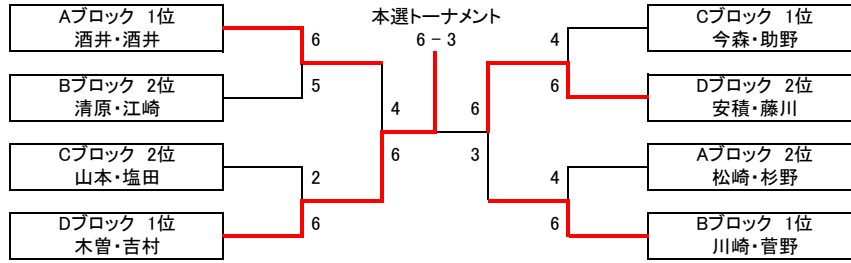

年末ミックス大会 C級ミックス その1

優勝   **木曾・吉村**   準優勝   **安積・藤川**

Aブロック	KT-Fun	住吉テニス	SUPREME	得失	順位
酒井 寿知 酒井 久美	×	6 - 4	6 - 2	6	1
松崎 浩 杉野 佳子	4 - 6	×	6 - 4	0	2
松岡 公久 中村 美保	2 - 6	4 - 6	×	-6	3

Bブロック	M-BASE	住吉テニス	SUPREME KT-Fun	得失	順位
清原 博文 江崎 文子	×	4 - 6	6 - 4	0	2
中野 浩志 兼田 真悠子	6 - 4	×	3 - 6	-1	3
川崎 宏和 菅野 有紀	4 - 6	6 - 3	×	1	1

Cブロック	TKG	NAMI'S T-Addict	KT-Fun	得失	順位
山本 真也 塩田 奈都子	×	2 - 6	6 - 2	0	2
今森 利明 助野 美紀	6 - 2	×	6 - 4	6	1
千葉 浩孝 牧野 光江	2 - 6	4 - 6	×	-6	3

Dブロック	JOY	NAMI'S	Tennis-Holic	得失	順位
安積 誠 藤川 彩加	×	0 - 6	6 - 2	-2	2
木曾 嘉隆 吉村 かすみ	6 - 0	×	5 - 6	5	1
佐藤 公一 佐藤 優生	2 - 6	6 - 5	×	-3	3

順位は 1.勝敗 2.得失ゲーム差 3.得ゲーム数 4.直接対決の結果 5.ジャンケンで決定します

試合終了後の挨拶が終わりましたら即座に退場して時間短縮にご協力下さい
また試合控えの選手も挨拶が終わった時点で入場して下さい