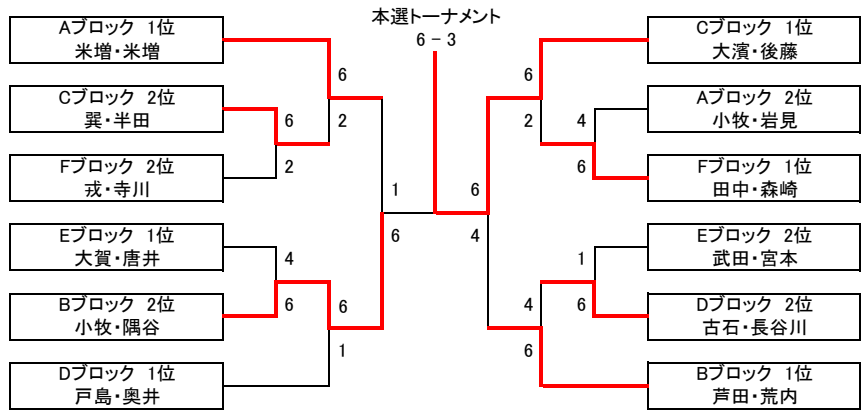

年末ミックス大会 B級ミックス

優勝   **大演・後藤**   **準優勝**   **小牧・隅谷**

Aブロック	JOY NAMI'S	Z	リハートクラブ	得失	順位
米増 充 米増 摩記	×	6 - 1	6 - 1	10	1
小牧 拓也 岩見 素子	1 - 6	×	6 - 4	-3	2
佐藤 公俊 長佐古 円	1 - 6	4 - 6	×	-7	3

Bブロック	attack チームKYS	T-Addict	住吉テニス	得失	順位
芦田 隆浩 荒内 えみ	×	4 - 6	6 - 1	3	1
小牧 裕加 隅谷 晶代	6 - 4	×	4 - 6	0	2
中村 将歩 安藤 香	1 - 6	6 - 4	×	-3	3

Cブロック	Amanz	住吉テニス	Z	得失	順位
巽 賢二 半田 厚子	×	6 - 3	4 - 6	1	2
梶本 実津夫 妹尾 啓子	3 - 6	×	1 - 6	-8	3
大演 大瑛 後藤 美恵	6 - 4	6 - 1	×	7	1

Dブロック	住吉テニス JOY	T-Addict	TKG	得失	順位
戸島 祐介 奥井 美晴	×	6 - 5	6 - 3	4	1
古石 英和 長谷川 優菜	5 - 6	×	6 - 4	1	2
竹内 勇輔 竹内 静恵	3 - 6	4 - 6	×	-5	3

Eブロック	住吉テニス K.F.T.C.	KT-Fun	NAMI'S	得失	順位
大賀 正之 唐井 美早	×	6 - 4	6 - 1	7	1
宗村 雅男 城野 歌子	4 - 6	×	4 - 6	-4	3
武田 義和 宮本 智実	1 - 6	6 - 4	×	-3	2

Fブロック	attack	住吉テニス	NAMI'S	得失	順位
田中 一哉 森崎 尚子	×	6 - 4	5 - 6	1	1
戎 啓佑 寺川 はるよ	4 - 6	×	6 - 4	0	2
高上 昌久 岡本 博美	6 - 5	4 - 6	×	-1	3

順位は 1.勝敗 2.得失ゲーム差 3.得ゲーム数 4.直接対決の結果 5.ジャンケンで決定します

試合終了後の挨拶が終わりましたら即座に退場して時間短縮にご協力下さい
また試合控えの選手も挨拶が終わった時点で入場して下さい

注 意 事 項 2

- ・セルフジャッジやフットフォルト等、マナーを守りプレーして下さい
  悪質なマナーや不正出場があった場合は失格・大会参加禁止・除名処分になりますのでご注意下さい
- ・スコアボードは名前が上の選手が赤線側として、チェンジエンドごとに使用して下さい
  間違い防止のため、カウントのコールやジャッジは明確に行なって下さい
- ・ゴミ箱はありませんのでゴミはお持ち帰り下さい、喫煙も禁止されています
  テニスコート施設内、公園内ではラケットを使ったアップ・素振りは禁止されています
  違反した選手と所属クラブにはペナルティーを課す場合があります
- ・体調管理は十分に行った上で、各自責任を持って試合に臨んで下さい
  怪我・痙攣等が起こった場合は役員を呼んで下さい、3分間の治療時間が認められます
  無断での外部からの救援等や、2度目の治療が必要になった時は失格になりますのでご注意下さい
  怪我・痙攣等がひどい場合には役員の判断により棄権にする事もあります