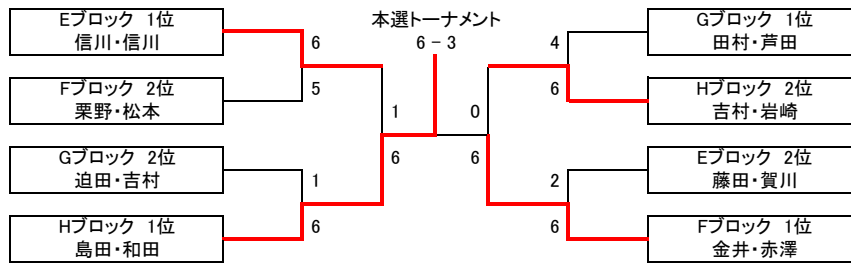

Cブロック	TKG	NAMI'S T-Addict	KT-Fun	得失	順位
山本 真也 塩田 奈都子	×	2 - 6	6 - 2	0	2
今森 利明 助野 美紀	6 - 2	×	6 - 4	6	1
千葉 浩孝 牧野 光江	2 - 6	4 - 6	×	-6	3

Dブロック	JOY	NAMI'S	Tennis-Holic	得失	順位
安積 誠 藤川 彩加	×	0 - 6	6 - 2	-2	2
木曾 嘉隆 吉村 かすみ	6 - 0	×	5 - 6	5	1
佐藤 公一 佐藤 優生	2 - 6	6 - 5	×	-3	3

順位は 1.勝敗 2.得失ゲーム差 3.得ゲーム数 4.直接対決の結果 5.ジャンケンで決定します

試合終了後の挨拶が終わりましたら即座に退場して時間短縮にご協力下さい
また試合控えの選手も挨拶が終わった時点で入場して下さい

年末ミックス大会 C級ミックス その2

優勝 **島田・和田** 準優勝 **金井・赤澤**

Eブロック	K.F.T.C.	ポリボンバ	住吉テニス SUPREME	得失	順位
藤田 一 賀川 志麻子	×	1 - 6	6 - 0	1	2
信川 雅朗 信川 はづき	6 - 1	×	6 - 1	10	1
村田 修 中畑 礼子	0 - 6	1 - 6	×	-11	3