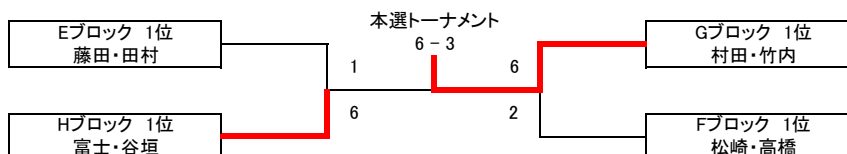

チャンピオンシップ大会 男子C級ダブルス その2

優勝 **村田・竹内** 準優勝 **富士・谷垣**

Eブロック	K.F.T.C.	住吉テニス	KT-Fun	得失	順位
藤田 一 田村 遼	×	6 - 4	6 - 2	6	1
津久井 隆幸 大賀 正之	4 - 6	×	6 - 2	2	2
安吉 弘 大西 一幸	2 - 6	2 - 6	×	-8	3

Fブロック	住吉テニス	KT-Fun	OTC GreeeeE	得失	順位
松崎 浩 高橋 鉄也	×	6 - 0	5 - 6	5	1
三宅 弘泰 千葉 浩孝	0 - 6	×	6 - 5	-5	3
峰山 敏宏 大嶽 光	6 - 5	5 - 6	×	0	2

Gブロック	住吉テニス TKG	JOY	Z GTC	得失	順位
村田 修 竹内 勇輔	×	6 - 2	6 - 3	7	1
柴田 裕之 山口 裕介	2 - 6	×	6 - 5	-3	2
谷林 剛 藤本 正彦	3 - 6	5 - 6	×	-4	3

Hブロック	GTC	Awesome	住吉テニス	得失	順位
當間 和弥 徳田 晃一	×	3 - 6	6 - 3	0	2
富士 裕嗣 谷垣 雄飛	6 - 3	×	6 - 4	5	1
蛭川 明 戸島 裕介	3 - 6	4 - 6	×	-5	3

順位は 1.勝敗 2.得失ゲーム差 3.得ゲーム数 4.直接対決の結果 5.ジャンケンで決定します 注・・・黄色の選手はペア変更のためエキシビジョン扱いになります

試合終了後の挨拶が終わりましたら即座に退場して時間短縮にご協力下さい
また試合控えの選手も挨拶が終わった時点で入場して下さい