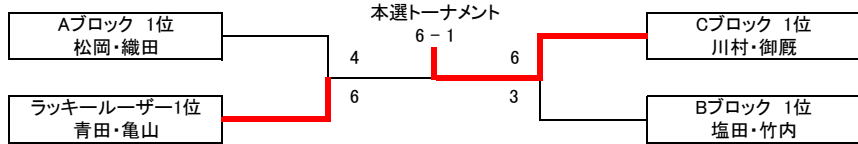

順位は 1.勝敗 2.得失ゲーム差 3.得ゲーム数 4.直接対決の結果 5.ジャンケンで決定します 注・・・黄色の選手はペア変更のためエキシビジョン扱いになります

試合終了後の挨拶が終わりましたら即座に退場して時間短縮にご協力下さい
また試合控えの選手も挨拶が終わった時点で入場して下さい

チャンピオンシップ大会 女子A級ダブルス

優勝 鈴木・長安 **準優勝** 安達・谷

Aブロック	フリー	NAMI'S	Air show	K.F.T.C. フリー	勝敗	得失	順位
鈴木 明子 長安 幹子	×	6 - 2	6 - 5	6 - 5	3-0	6	1
佐野 和佳子 魚澤 めぐみ	2 - 6	×	6 - 5	3 - 6	1-2	-6	3
西中 佳奈 八尾 祐貴子	5 - 6	5 - 6	×	5 - 6	0-3	-3	4
安達 裕子 谷 麻由美	5 - 6	6 - 3	6 - 5	×	2-1	3	2

チャンピオンシップ大会 女子B級ダブルス

優勝 川村・御殿 **準優勝** 青田・亀山

Aブロック	SUPREME K.F.T.C.	NAMI'S attack	住吉テニス	得失	順位
松岡 千春 織田 教子	×	4 - 6	6 - 1	3	1
吉村 かずみ 森崎 尚子	6 - 4	×	1 - 6	-3	3
常次 智子 湯谷 香	1 - 6	6 - 1	×	0	2

Bブロック	TKG F-BOMBER	住吉テニス	KT-Fun	得失	順位
塩田 奈都子 竹内 絵美	×	6 - 1	6 - 3	8	1
岡村 紀子 矢部 郁子	1 - 6	×	0 - 6	-11	3
青田 希望 亀山 露子	3 - 6	6 - 0	×	3	2