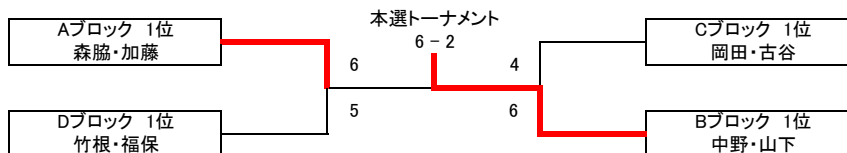

Eブロック	NAMI'S	SUPREME K.F.T.C.	住吉テニス	得失	順位
高上 昌久 後藤 秀樹	×	2 - 6	6 - 3	-1	2
黒田 誠 織田 雅行	6 - 2	×	6 - 2	8	1
戎 啓佑 栗野 茂幸	3 - 6	2 - 6	×	-7	3

Fブロック	KT-Fun	Awesome	Amanz	得失	順位
田中 志 奥田 圭一郎	×	4 - 6	6 - 4	0	1
松永 悟英 杉坂 優太	6 - 4	×	6 - 3	5	3
巽 賢二 中井 久雄	4 - 6	3 - 6	×	-5	2

順位は 1.勝敗 2.得失ゲーム差 3.得ゲーム数 4.直接対決の結果 5.ジャンケンで決定します 注...黄色の選手はペア変更のためエキシビジョン扱いになります

試合終了後の挨拶が終わりましたら即座に退場して時間短縮にご協力下さい

また試合控えの選手も挨拶が終わった時点で入場して下さい

チャンピオンシップ大会 男子C級ダブルス その1

優勝 **中野・山下** 準優勝 **森脇・加藤**

Aブロック	住吉テニス	Awesome	KT-Fun	得失	順位
森脇 大輔 加藤 万佐司	×	6 - 0	6 - 4	8	1
有田 豊広 松本 治生	0 - 6	×	0 - 6	-12	3
小林 正明 高垣 一良	4 - 6	6 - 0	×	4	2