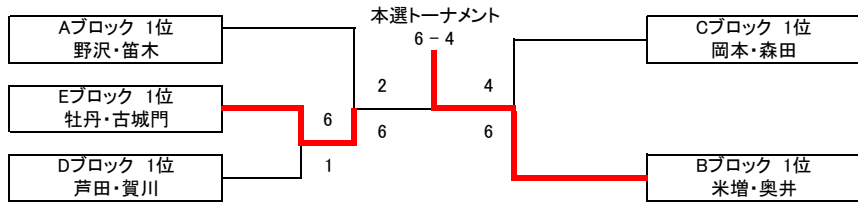

チャンピオンシップ大会 女子B級ダブルス

優勝 川村・御殿 **準優勝** 青田・亀山

Aブロック	SUPREME K.F.T.C.	NAMI'S attack	住吉テニス	得失	順位
松岡 千春 織田 教子	×	4 - 6	6 - 1	3	1
吉村 かずみ 森崎 尚子	6 - 4	×	1 - 6	-3	3
常次 智子 湯谷 香	1 - 6	6 - 1	×	0	2

Bブロック	TKG F-BOMBER	住吉テニス	KT-Fun	得失	順位
塩田 奈都子 竹内 絵美	×	6 - 1	6 - 3	8	1
岡村 紀子 矢部 郁子	1 - 6	×	0 - 6	-11	3
青田 希望 亀山 露子	3 - 6	6 - 0	×	3	2

Cブロック	KT-Fun	エアーク	Z	得失	順位
酒井 久美 藤田 江利	×	6 - 3	1 - 6	-2	2
那波 真美 定田 あゆみ	3 - 6	×	2 - 6	-7	3
川村 愛 御殿 洋美	6 - 1	6 - 2	×	9	1

順位は 1.勝敗 2.得失ゲーム差 3.得ゲーム数 4.直接対決の結果
5.ジャンケンで決定します

**試合終了後の挨拶が終わりましたら即座に退場して
時間短縮にご協力下さい**

また試合控えの選手も挨拶が終わった時点で入場して下さい

チャンピオンシップ大会 女子C級ダブルス

優勝 米増・奥井 **準優勝** 牡丹・古城門

Aブロック	GR8	TKG KT-Fun	住吉テニス	得失	順位
野沢 奈津子 笹木 佳世子	×	6 - 1	6 - 2	9	1
竹内 静恵 牧野 光江	1 - 6	×	6 - 1	0	2
塚口 幸奈 秋田 早苗	2 - 6	1 - 6	×	-9	3

Bブロック	NAMI'S JOY	KT-Fun	住吉テニス	得失	順位
米増 摩記 奥井 美晴	×	6 - 1	6 - 1	10	1
田内 初江 椋原 由美子	1 - 6	×	0 - 6	-11	3
寺川 はるよ 寺坂 枝里子	1 - 6	6 - 0	×	1	2