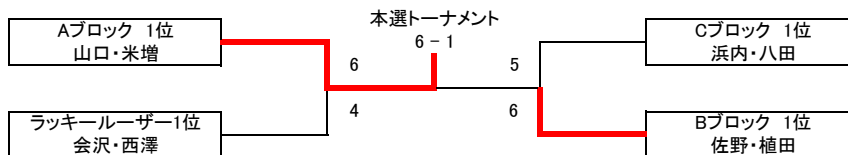

新日本スポーツ連盟兵庫 テニス協議会

2024年度 チャンピオンシップ大会 A級・B級・C級ダブルス しあわせの村テニスコート

主催 新日本スポーツ連盟兵庫 テニス協議会
日時 2024年 5月12日（日） 予備日はありません
会場 しあわせの村テニスコート
種目 A級・B級・C級 ダブルス

大会運営責任者 唐井 美早・松岡 公久・千葉 浩孝・村田 修
大会運営スタッフ Amanz

大会要項

大会当日、起床時に検温をして受付に体温を報告して下さい
テニス施設内には飲酒、ペット同伴での入場はできませんのでご注意ください
本部は4～5番コートの間、階段上になる予定です。
尚、クラブハウス・レストランはマイクのアナウンスが届かないので待機しないようにお願いします
動画の撮影は対戦相手の許可を取って行って下さい
機材の紛失・破損は自己責任となりますので保管・設置場所にご注意下さい
進行状況や天候等の理由により試合方法の変更があることをご了承して下さい
受付は時間厳守でお願いします、受付終了時間までに受付しなければ失格とします
欠席・遅刻の連絡は大会当日、大会用携帯 070-8363-4308 までお願いします
遅刻の連絡があった場合は考慮する場合があります
試合前の練習はサービス4本のみとします、試合はすべてセルフジャッジです
フットフォルトを見かけた場合、注意することがあります
競技規則は、「JTAテニスルールブック 2024」に準じます
参加取り消しによる返金は致しません
雨天による中止・待機等の判断は会場との相談のうえ現地で決定します
天候が怪しい場合は大会当日の朝に、大会用携帯 070-8363-4308 までご確認ください
テニスコート施設への直接の問い合わせはおやめください
雨天等の理由で中止の場合、参加費はクラブ代表者の口座に返金します
連盟員の場合は全額返金、非加盟の参加者は諸費300円を引き返金します
予備日がない大会では、日没・雨天による試合続行中止の場合はその時点で終了となります
初戦終了後の返金はいかなる場合も致しません
大会中の事故・負傷等に関しては一切の責任を負えません、自己管理をよろしく願います

新日本スポーツ連盟兵庫 テニス協議会
〒653-0843 神戸市長田区御屋敷通1丁目4番10号106号室
Tennis.Kvogikai.Hyogo@gmail.com

雨天による中止・待機等の判断は会場との相談のうえ現地で決定します
欠席・遅刻の連絡は大会当日、大会用携帯 070-8363-4308 までお願いします

チャンピオンシップ大会 男子A級ダブルス

優勝 **山口・米増** **準優勝** **佐野・植田**