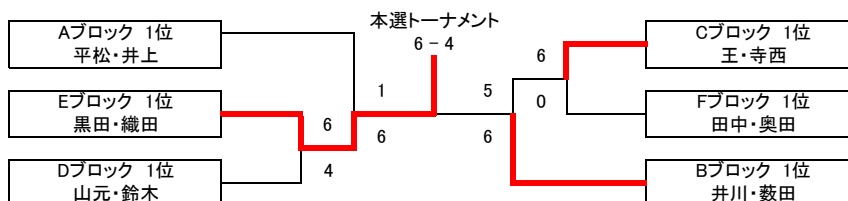

Cブロック	NAMI'S	JOY	Air show	得失	順位
浜内 拓哉 八田 隼之介	×	6 - 3	6 - 4	5	1
島田 雄輔 藤澤 雄基	3 - 6	×	6 - 2	1	2
奥田 孔明 平山 要	4 - 6	2 - 6	×	-6	3

順位は 1.勝敗 2.得失ゲーム差 3.得ゲーム数 4.直接対決の結果
5.ジャンケンで決定します

**試合終了後の挨拶が終わりましたら即座に退場して
時間短縮にご協力下さい**

また試合控えの選手も挨拶が終わった時点で入場して下さい

チャンピオンシップ大会 男子B級ダブルス

優勝 **黒田・織田** **準優勝** **井川・薮田**

Aブロック	KT-Fun	Z	住吉テニス	得失	順位
角 典明 新田 勝盛	×	4 - 6	5 - 6	-3	3
小牧 拓也 大濱 大瑛	6 - 4	×	4 - 6	0	2
平松 重久 井上 賀文	6 - 5	6 - 4	×	3	1

Bブロック	Air show	KT-Fun	個人加盟 S.BRAKE	得失	順位
井川 優希 薮田 圭一郎	×	6 - 4	6 - 2	6	1
宗村 雅男 鷲尾 欣伸	4 - 6	×	6 - 4	0	2
上谷 武司 寺尾 剛	2 - 6	4 - 6	×	-6	3