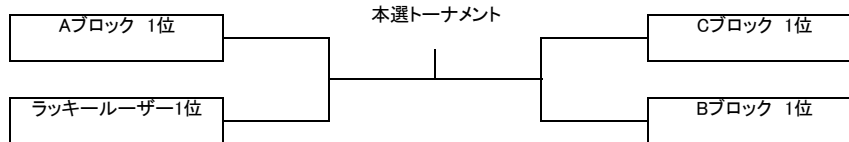

Hブロック	GTC	Awesome	住吉テニス	得失	順位
當間 和弥 徳田 晃一	×				
富士 裕嗣 谷垣 雄飛		×			
蛭川 明 戸島 裕介			×		

順位は 1.勝敗 2.得失ゲーム差 3.得ゲーム数 4.直接対決の結果 5.ジャンケンで決定します

試合終了後の挨拶が終わりましたら即座に退場して時間短縮にご協力下さい
また試合控えの選手も挨拶が終わった時点で入場して下さい

チャンピオンシップ大会 女子A級ダブルス

受付終了時間 11:45

Aブロック	フリー	NAMI'S	Air show	K.F.T.C. フリー	勝敗	得失	順位
鈴木 明子 長安 幹子	×						
佐野 和佳子 魚澤 めぐみ		×					
西中 佳奈 八尾 祐貴子			×				
安達 裕子 谷 麻由美				×			

チャンピオンシップ大会 女子B級ダブルス

受付終了時間 Aブロック 11:15、B・Cブロック 10:45

Aブロック	SUPREME K.F.T.C.	NAMI'S attack	住吉テニス	得失	順位
松岡 千春 織田 教子	×				
吉村 かすみ 森崎 尚子		×			
常次 智子 湯谷 香			×		