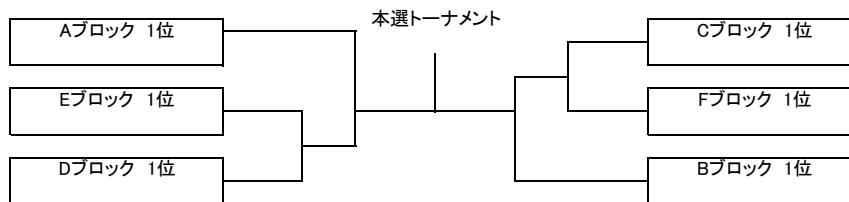

Bブロック	JOY フリー	Air show	NAMI'S	得失	順位
会沢 栄志 西澤 凌平	×				
道才 晃好 森岡 洋貴		×			
佐野 雄基 植田 洸志			×		

Cブロック	NAMI'S	JOY	Air show	得失	順位
浜内 拓哉 八田 隼之介	×				
島田 雄輔 藤澤 雄基		×			
奥田 孔明 平山 要			×		

順位は 1.勝敗 2.得失ゲーム差 3.得ゲーム数 4.直接対決の結果
5.ジャンケンで決定します

試合終了後の挨拶が終わりましたら即座に退場して
時間短縮にご協力下さい

また試合控えの選手も挨拶が終わった時点で入場して下さい

チャンピオンシップ大会 男子B級ダブルス

受付終了時間 8:40

Aブロック	KT-Fun	Z	住吉テニス	得失	順位
角 典明 新田 勝盛	×				
小牧 拓也 大濱 大瑛		×			
平松 重久 井上 賀文			×		

Bブロック	Air show	KT-Fun	個人加盟 S.BRAKE	得失	順位
井川 優希 藪田 圭一郎	×				
宗村 雅男 鷲尾 欣伸		×			
上谷 武司 寺尾 剛			×		