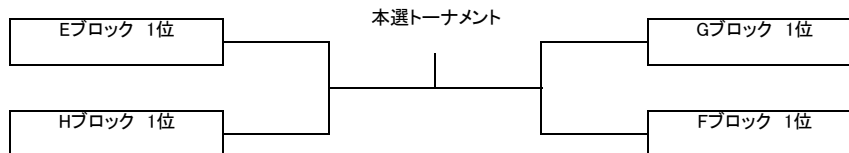

チャンピオンシップ大会 男子C級ダブルス その2

受付終了時間 10:15

Eブロック	K.F.T.C.	住吉テニス	KT-Fun	得失	順位
藤田 一 田村 遼	×				
津久井 隆幸 大賀 正之		×			
安吉 弘 大西 一幸			×		

Fブロック	住吉テニス	KT-Fun	OTC GreeeeE	得失	順位
松崎 浩 高橋 鉄也	×				
三宅 弘泰 千葉 浩孝		×			
峰山 敏宏 大嶽 光			×		

Gブロック	住吉テニス TKG	JOY	Z GTC	得失	順位
村田 修 竹内 勇輔	×				
柴田 裕之 山口 裕介		×			
谷林 剛 藤本 正彦			×		

Hブロック	GTC	Awesome	住吉テニス	得失	順位
當間 和弥 徳田 晃一	×				
富士 裕嗣 谷垣 雄飛		×			
蛭川 明 戸島 裕介			×		

順位は 1.勝敗 2.得失ゲーム差 3.得ゲーム数 4.直接対決の結果 5.ジャンケンで決定します

試合終了後の挨拶が終わりましたら即座に退場して時間短縮にご協力下さい
また試合控えの選手も挨拶が終わった時点で入場して下さい