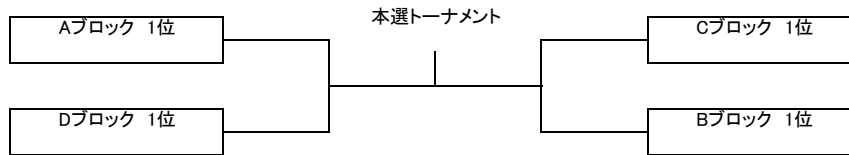

Fブロック	KT-Fun	Awesome	Amanz	得失	順位
田中 志 奥田 圭一郎	×				
松永 悟英 杉坂 優太		×			
巽 賢二 中井 久雄			×		

順位は 1.勝敗 2.得失ゲーム差 3.得ゲーム数 4.直接対決の結果 5.ジャンケンで決定します

試合終了後の挨拶が終わりましたら即座に退場して時間短縮にご協力下さい

また試合控えの選手も挨拶が終わった時点で入場して下さい

チャンピオンシップ大会 男子C級ダブルス その1

受付終了時間 10:15

Aブロック	住吉テニス	Awesome	KT-Fun	得失	順位
森脇 大輔 加藤 万佐司	×				
有田 豊広 松本 治生		×			
小林 正明 高垣 一良			×		

Bブロック	K.F.T.C.	GTC	住吉テニス	得失	順位
高橋 郁巳 小林 侑介	×				
福田 豊 木村 元哉		×			
中野 元 山下 高広			×		

Cブロック	NAM'I'S	住吉テニス	住吉テニス	得失	順位
岡田 昌也 古谷 武大	×				
森下 佳典 織茂 淳		×			
梶本 実津夫 小野山 隆司			×		