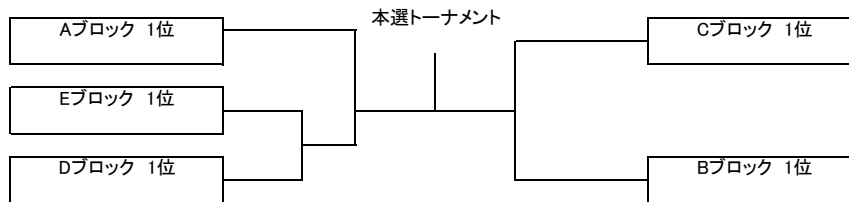

チャンピオンシップ大会 女子C級ダブルス

受付終了時間 8:40

Aブロック	GR8	TKG KT-Fun	住吉テニス	得失	順位
野沢 奈津子 笹木 佳世子	×				
竹内 静恵 牧野 光江		×			
塚口 幸奈 秋田 早苗			×		

Bブロック	NAMI'S JOY	KT-Fun	住吉テニス	得失	順位
米増 摩記 奥井 美晴	×				
田内 初江 樫原 由美子		×			
寺川 はるよ 寺坂 枝里子			×		

Cブロック	NAMI'S	KT-Fun SUPREME	GR8	得失	順位
岡本 博美 森田 志保	×				
古川 真規子 山本 亜純		×			
奥 瑞恵 室谷 明子			×		

Dブロック	KT-Fun	K.F.T.C.	住吉テニス	得失	順位
長田 希 杉浦 真理	×				
芦田 真理 賀川 志麻子		×			
松本 正美 朝日 美香			×		

Eブロック	SUPREME	BFM	KT-Fun	得失	順位
中畑 礼子 中村 美保	×				
牡丹 ひろみ 古城門 若葉		×			
高垣 晶子 小林 裕子			×		

順位は 1.勝敗 2.得失ゲーム差 3.得ゲーム数 4.直接対決の結果
5.ジャンケンで決定します

**試合終了後の挨拶が終わりましたら即座に退場して
時間短縮にご協力下さい**

また試合控えの選手も挨拶が終わった時点で入場して下さい