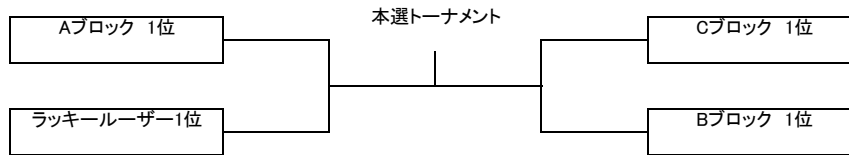

新日本スポーツ連盟兵庫 テニス協議会

2024年度 チャンピオンシップ大会 A級・B級・C級ダブルス しあわせの村テニスコート

主催 新日本スポーツ連盟兵庫 テニス協議会
日時 2024年 5月12日（日） 予備日はありません
会場 しあわせの村テニスコート
種目 A級・B級・C級 ダブルス

大会運営責任者 唐井 美早・松岡 公久・千葉 浩孝・村田 修
大会運営スタッフ Amanz

大会要項

大会当日、起床時に検温をして受付に体温を報告して下さい
テニス施設内には飲酒、ペット同伴での入場はできませんのでご注意ください
本部は4～5番コートの間、階段上になる予定です。
尚、クラブハウス・レストランはマイクのアナウンスが届かないので待機しないようにお願いします
動画の撮影は対戦相手の許可を取って行って下さい
機材の紛失・破損は自己責任となりますので保管・設置場所にご注意下さい
進行状況や天候等の理由により試合方法の変更があることをご了承して下さい
受付は時間厳守でお願いします、受付終了時間までに受付しなければ失格とします
欠席・遅刻の連絡は大会当日、大会用携帯 070-8363-4308 までお願いします
遅刻の連絡があった場合は考慮する場合があります
試合前の練習はサービス4本のみとします、試合はすべてセルフジャッジです
フットフォルトを見かけた場合、注意することがあります
競技規則は、「JTAテニスルールブック 2024」に準じます
参加取り消しによる返金は致しません
雨天による中止・待機等の判断は会場との相談のうえ現地で決定します
天候が怪しい場合は大会当日の朝に、大会用携帯 070-8363-4308 までご確認ください
テニスコート施設への直接の問い合わせはおやめください
雨天等の理由で中止の場合、参加費はクラブ代表者の口座に返金します
連盟員の場合は全額返金、非加盟の参加者は諸費300円を引き返金します
予備日がない大会では、日没・雨天による試合続行中止の場合はその時点で終了となります
初戦終了後の返金はいかなる場合も致しません
大会中の事故・負傷等に関しては一切の責任を負えません、自己管理をよろしくお願いします

新日本スポーツ連盟兵庫 テニス協議会
〒653-0843 神戸市長田区御屋敷通1丁目4番10号106号室
Tennis.Kvogikai.Hyogo@gmail.com

雨天による中止・待機等の判断は会場との相談のうえ現地で決定します
欠席・遅刻の連絡は大会当日、大会用携帯 070-8363-4308 までお願いします

チャンピオンシップ大会 男子A級ダブルス

受付終了時間 11:15

Aブロック	JOY	OTC	NAMI'S	得失	順位
山口 洋平 米増 充	×				
山下 浩之 松田 卓夫		×			
米田 昇 藤澤 卓哉			×		