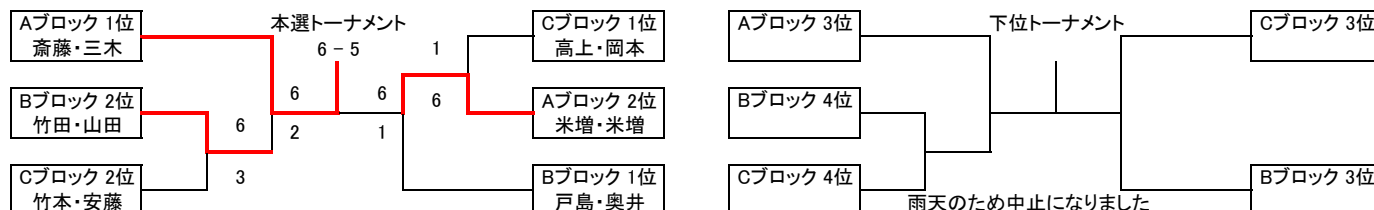

新日本スポーツ連盟兵庫 テニス協議会

2024年度 チャンピオンシップ大会 A級・B級・C級 ダブルス

主催 新日本スポーツ連盟兵庫 テニス協議会
日時 2024年 5月6日（月） 予備日はありません
会場 明石海浜公園テニスコート
種目 A級・B級・C級 ダブルス

大会運営責任者 竹内 勇輔・竹内 静恵・野崎 朗彦・山田 加代子
大会運営スタッフ

大会要項

大会当日、起床時に検温をして受付に体温を報告して下さい
テニス施設内には飲酒、ペット同伴での入場はできませんのでご注意下さい
動画の撮影は対戦相手の許可を取って行って下さい
機材の紛失・破損は自己責任となりますので保管・設置場所はご注意下さい
試合方法はドローの欄に記載していますのでご確認下さい
進行状況や天候等の理由により試合方法の変更があることをご了承して下さい
受付は時間厳守でお願いします、受付終了時間までに受付しなければ失格とします
欠席・遅刻の連絡は大会当日、大会用携帯 070-8363-4308 までお願いします
遅刻の連絡があった場合は考慮する場合があります
試合前の練習はサービス4本のみとします、試合はすべてセルフジャッジです
フットフォルトを見かけた場合、注意することがあります
競技規則は、「JTAテニスルールブック 2023」に準じます
参加取り消しによる返金は致しません
雨天による中止・待機等の判断は会場との相談のうえ現地で決定します
天候が怪しい場合は大会当日の朝に、大会用携帯 070-8363-4308 までご確認下さい
テニスコート施設への直接の問い合わせはおやめください
雨天等の理由で中止の場合、参加費はクラブ代表者の口座に返金します
連盟員の場合は全額返金、非加盟の参加者は諸費300円を引き返金します
予備日がない大会では、日没・雨天による試合続行中止の場合はその時点で終了となります
初戦終了後の返金はいかなる場合も致しません
大会中の事故・負傷等に関しては一切の責任を負えません、自己管理をよろしくお願いします

新日本スポーツ連盟兵庫 テニス協議会
〒653-0843 神戸市長田区御屋敷通1丁目4番10号106号室
Tennis.Kyogikai.Hyogo@gmail.com

雨天による中止・待機等の判断は会場との相談のうえ現地で決定します
欠席・遅刻の連絡は大会当日、大会用携帯 070-8363-4308 までお願いします

チャンピオンシップ大会 A級ミックス

優勝 佐野・佐野 **準優勝** 奥田・竹下

	Air show	TKG	NAMI'S	Z SUPREME	勝敗	得失	順位
奥田 孔明 竹下 翠美	×	6 - 0	3 - 6	6 - 1	2-1	8	2
竹内 勇輔 竹内 静恵	0 - 6	×	5 - 6	5 - 6	0-3	-8	4
佐野 雄基 佐野 和佳子	6 - 3	6 - 5	×	6 - 3	3-0	7	1
由布 洋輔 松井 可奈	1 - 6	6 - 5	3 - 6	×	1-0	-7	3

順位は 1.勝敗 2.得失ゲーム差 3.得ゲーム数 4.直接対決の結果 5.ジャンケンで決定します

試合終了後の挨拶が終わりましたら即座に退場して時間短縮にご協力下さい
また試合控えの選手も挨拶が終わった時点で入場して下さい

チャンピオンシップ大会 B級ミックス

優勝 斎藤・三木 **準優勝** 米増・米増

Aブロック	JOY NAMI'S	Hari-Machos	SUPREME	勝敗	得失	順位
米増 充 米増 摩記	×	5 - 6	6 - 3	1-1	2	2
斎藤 匡紀 三木 碧	6 - 5	×	6 - 4	2-0	3	1
大倉 啓司 ト部 直美	3 - 6	4 - 6	×	0-2	-5	3

Bブロック	住吉テニス JOY	SUPREME K.F.T.C.	NAMI'S Air show	T-Addict	勝敗	得失	順位
戸島 祐介 奥井 美晴	×	6 - 5	6 - 2	×	2-0	5	1
竹田 一弘 山田 加代子	5 - 6	×	×	6 - 3	1-1	2	2
岡田 昌也 八尾 祐貴子	2 - 6	×	×	6 - 0	1-1	2	3
古石 英和 長谷川 優菜	×	3 - 6	0 - 6	×	0-2	-9	4