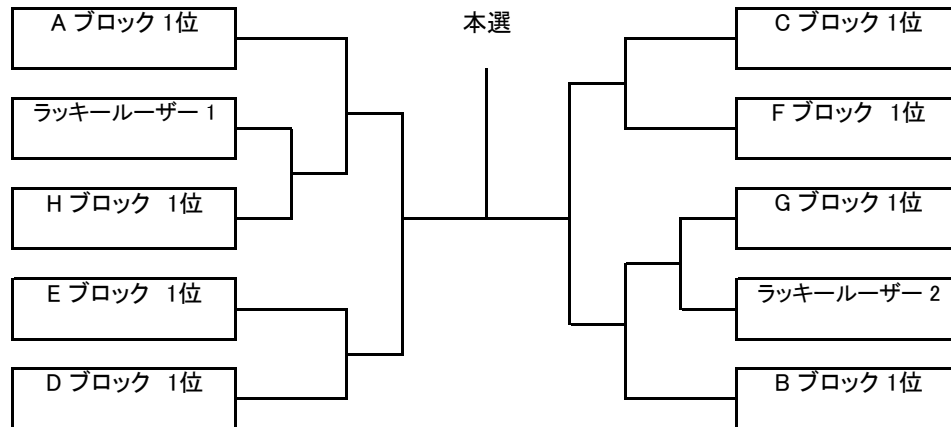

チャンピオンシップ大会 男子B級 シングルス その2

受付終了時間 F・Gブロック 10:15、H～Jブロック 9:45

Fブロック	MIX JUICE	MTC	KT-Fun	得失	順位
白井 健太	×				
柴田 高宏		×			
田中 志			×		

Gブロック	GTC	JOY	灘浜テニス	得失	順位
藤田 賢	×				
杉山 恒平		×			
宮本 健			×		

Hブロック	NAMI'S	JOY	ff	得失	順位
高上 昌久	×				
山口 純平		×			
大屋 俊輔			×		

Iブロック	ポリボンバ	個人加盟	個人加盟	得失	順位
岩崎 稔	×				
藤本 誠大		×			
上谷 武司			×		

Jブロック	After Dark	Airshow	KT-Fun	得失	順位
寺村 優	×				
藪田 圭一郎		×			
宗村 雅男			×		

6ゲーム先取・ノーアドバンテージ方式になります

順位は 1.勝敗 2.得失ゲーム差 3.得ゲーム数
4.直接対決の結果 5.ジャンケン の順で決定します

チャンピオンシップ大会 女子AB級 シングルス

受付終了時間 8:10

Aブロック	残念組	GReeeeE	KT-Fun	得失	順位
前田 久美	×				
山田 真紀子		×			
小林 裕子			×		

Bブロック	エアーK	K.F.T.C.	残念組	得失	順位
有吉 恵三子	×				
唐井 美早		×			
森 理子			×		

Cブロック	Airshow	灘浜テニス	残念組	得失	順位
八尾 祐貴子	×				
小林 真智		×			
川村 愛			×		