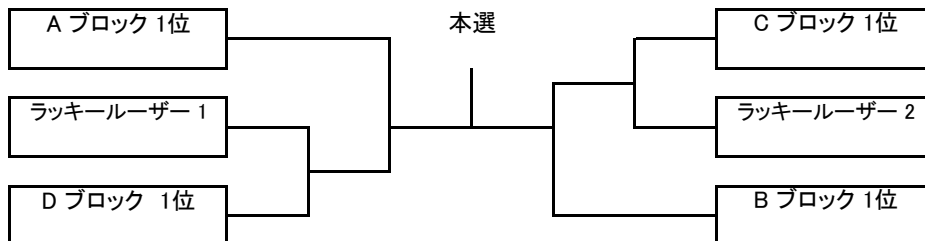

チャンピオンシップ大会 男子A級 シングルス

受付終了時間 11:30

Aブロック	ポリボンバ	残念組	JOY	得失	順位
岩崎 旺太	×				
由布 洋輔		×			
木村 迅			×		

Bブロック	NAMI'S	JOY	KT-Fun	得失	順位
宇津原宏太郎	×				
会沢 栄志		×			
奥貞 紘平			×		

Cブロック	フリー	JOY	灘浜テニス	得失	順位
大矢 耕平	×				
山口 洋平		×			
小林 正和			×		

Dブロック	After Dark	タルミグリーン	JOY	得失	順位
金子 直樹	×				
完山 康弘		×			
金井 恭平			×		

順位は 1.勝敗 2.得失ゲーム差 3.得ゲーム数 4.直接対決の結果 5.ジャンケン の順で決定します

試合終了後の挨拶が終わりましたら即座に退場して時間短縮にご協力下さい

また試合控えの選手も挨拶が終わった時点で入場して下さい

注 意 事 項 その1

- ・ 明石海浜公園の大会本部はBコートとGコート間あたりになります
受付時間までにエントリーをお願いします
建物内は呼び出しが届きませんので選手は待機しないようにお願いします
- ・ テニス施設内にはペット同伴での入場はできませんのでご注意ください
- ・ 欠席・遅刻の連絡は当日に大会用携帯 07083634308 まで、ご連絡下さい
考慮できる場合もあります
- ・ 6ゲーム先取・ノーアドバンテージですが、天候・時間により変更する事もあります
運営に関する権限は役員にあるとし、都合により変更する事もあります
- ・ 予選の結果により各ブロック1位またはラッキーローザー上位数名が本選トーナメントに進みます
ラッキーローザーとは各ブロック2位の中から得失ゲーム差の上位の選手の事です
予選の順位は 1 勝敗 2 得失差 3 得ゲーム数 4 直接対決の結果 5 ジャンケン の順で決定します
- ・ 3組の予選に1組欠場があった場合はW.O.と記載し、残りの2組で2セット対戦して下さい
セットカウントが1-1になった場合のみ、3セット目をタイブレークマッチで行って下さい
欠場者が多数あった場合はドローを変更する事もあります
- ・ 練習はサーブ4本、コートチェンジの際は給水程度とし、試合終了後はすみやかに結果報告を行って下さい