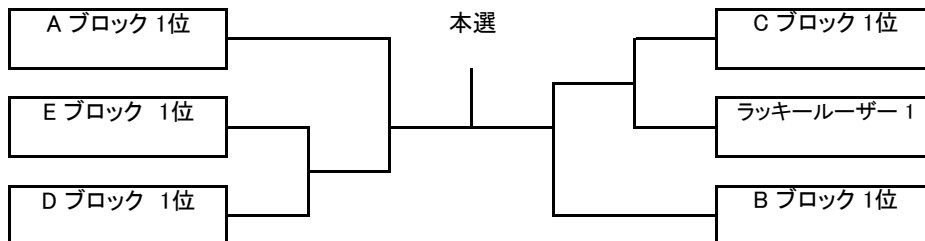

Dブロック	After Dark	タルミグリーン	JOY	得失	順位
金子 直樹	×				
完山 康弘		×			
金井 恭平			×		

順位は 1.勝敗 2.得失ゲーム差 3.得ゲーム数 4.直接対決の結果 5.ジャンケン の順で決定します

試合終了後の挨拶が終わりましたら即座に退場して時間短縮にご協力下さい

また試合控えの選手も挨拶が終わった時点で入場して下さい

注 意 事 項 その1

- ・ 明石海浜公園の大会本部はBコートとGコート間あたりになります
受付時間までにエントリーをお願いします
建物内は呼び出しが届きませんので選手は待機しないようにお願いします
- ・ テニス施設内にはペット同伴での入場はできませんのでご注意ください
- ・ 欠席・遅刻の連絡は当日に大会用携帯 07083634308 まで、ご連絡下さい
考慮できる場合もあります
- ・ 6ゲーム先取・ノーアドバンテージですが、天候・時間により変更する事もあります
運営に関する権限は役員にあるとし、都合により変更する事もあります
- ・ 予選の結果により各ブロック1位またはラッキーローザー上位数名が本選トーナメントに進みます
ラッキーローザーとは各ブロック2位の中から得失ゲーム差の上位の選手の事です
予選の順位は 1 勝敗 2 得失差 3 得ゲーム数 4 直接対決の結果 5 ジャンケン の順で決定します
- ・ 3組の予選に1組欠場があった場合はW.O.と記載し、残りの2組で2セット対戦して下さい
セットカウントが1-1になった場合のみ、3セット目をタイブレークマッチで行って下さい
欠場者が多数あった場合はドローを変更する事もあります
- ・ 練習はサーブ4本、コートチェンジの際は給水程度とし、試合終了後はすみやかに結果報告を行って下さい

チャンピオンシップ大会 男子B級 シングルス その1

受付終了時間 9:45

Aブロック	灘浜テニス	OTC	TKG	得失	順位
良本 英也	×				
山下 浩之		×			
竹内 勇輔			×		

Bブロック	JOY	NAMI'S	MTC	得失	順位
水谷 年秀	×				
武田 義和		×			
森 威			×		

Cブロック	ポリボンバ	JOY	SUPREME	得失	順位
信川 雅朗	×				
村山 健太郎		×			
野崎 朗彦			×		