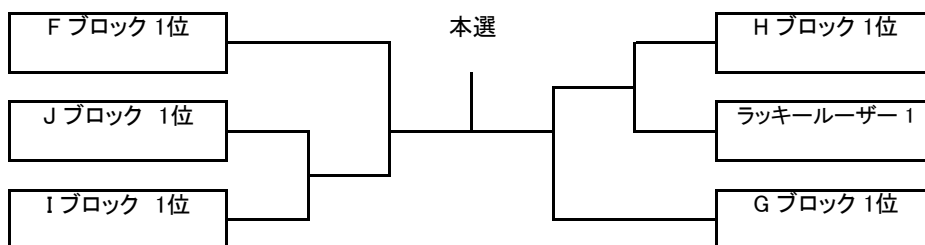

チャンピオンシップ大会 男子B級 シングルス その1

受付終了時間 9:45

Aブロック	灘浜テニス	OTC	TKG	得失	順位
良本 英也	×				
山下 浩之		×			
竹内 勇輔			×		

Bブロック	JOY	NAMI'S	MTC	得失	順位
水谷 年秀	×				
武田 義和		×			
森 威			×		

Cブロック	ポリボンバ	JOY	SUPREME	得失	順位
信川 雅朗	×				
村山 健太郎		×			
野崎 朗彦			×		

Dブロック	After Dark	MTC	JOY	得失	順位
長井 淳一	×				
田中 佑磨		×			
島田 雄輔			×		

Eブロック	KT-Fun	北斗	JOY	得失	順位
酒井 寿知	×				
野村 宗弘		×			
米増 充			×		

6ゲーム先取・ノーアドバンテージ方式になります

順位は 1.勝敗 2.得失ゲーム差 3.得ゲーム数
4.直接対決の結果 5.ジャンケン の順で決定します

チャンピオンシップ大会 男子B級 シングルス その2

受付終了時間 F・Gブロック 10:15、H～Jブロック 9:45

Fブロック	MIX JUICE	MTC	KT-Fun	得失	順位
白井 健太	×				
柴田 高宏		×			
田中 志			×		

Gブロック	GTC	JOY	灘浜テニス	得失	順位
藤田 賢	×				
杉山 恒平		×			
宮本 健			×		

Hブロック	NAMI'S	JOY	ff	得失	順位
高上 昌久	×				
山口 純平		×			
大屋 俊輔			×		