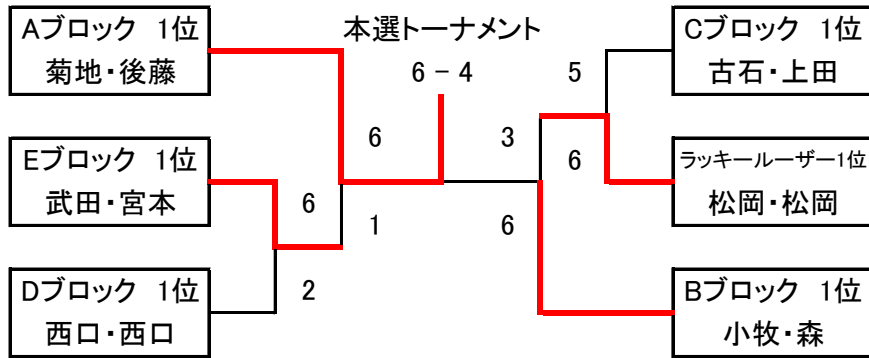

年末ミックスダブルス大会 C級

ミックスダブルス大会 C級その1

ミックスダブルス大会 C級その2

優勝 菊地・後藤 **準優勝** 小牧・森

予選Aブロック	JOY	SUPREME	KT-Fun	得失	順位
三好 雅大 花野 百花	×	6 - 1	3 - 6	2	2
會澤 進一 會澤 春香	1 - 6	×	0 - 6	-11	3
菊地 耕三 後藤 美恵	6 - 3	6 - 0	×	9	1

予選Bブロック	残念組	JOY 個人加盟	KT-Fun	得失	順位
小牧 拓也 森 理子	×	6 - 4	6 - 5	3	1
坂本 唯 吉井 菜緒美	4 - 6	×	3 - 6	-5	2
鷲尾 欣伸 松浦 裕美子	5 - 6	6 - 3	×	2	3

予選Cブロック	KT-Fun SUPREME	T-Addict	match point	得失	順位
玉城 公一 畑尾 亜紀子	×	6 - 4	3 - 6	-1	2
古石 英和 上田 初美	4 - 6	×	6 - 1	3	1
藤原 亮太 藤原 亜季	6 - 3	1 - 6	×	-2	3

予選Dブロック	T-Addict	住吉テニス	KT-Fun	得失	順位
西口 芳明 西口 飛鳥	×	6 - 3	6 - 4	5	1
藤井 寿比古 長澤 さゆり	3 - 6	×	6 - 3	0	2
小池 秀樹 長田 希	4 - 6	3 - 6	×	-5	3

予選Eブロック	個人加盟 NAMI'S	COSANA	SUPREME	得失	順位
武田 義和 宮本 智実	×	6 - 0	6 - 3	9	1
松村 伸之 松村 真由美	0 - 6	×	0 - 6	-12	3
松岡 公久 松岡 幸子	3 - 6	6 - 0	×	3	2

優勝 三谷・竹下 **準優勝** 畑・美濃