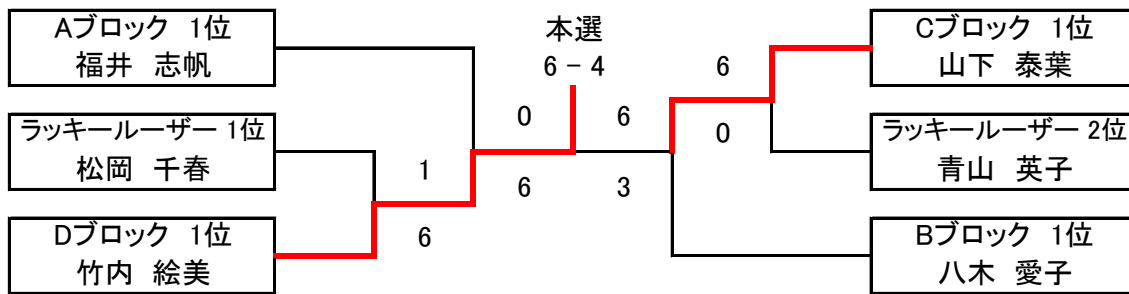

チャンピオンシップ大会 女子C級 シングルス

優勝 竹内 絵美   **準優勝** 山下 泰葉

Aブロック	SUPREME	JOY	チームKYS	得失	順位
松岡 千春	×	6 - 0	4 - 6	4	2
中山 ひろこ	0 - 6	×	2 - 6	-10	3
福井 志帆	6 - 4	6 - 2	×	6	1

Bブロック	NAMIS	チームKYS	KT-Fun	得失	順位
岡本 博美	×	0 - 6	3 - 6	-9	3
青山 英子	6 - 0	×	3 - 6	3	2
八木 愛子	6 - 3	6 - 3	×	6	1

Cブロック	Yours Kobe	チームKYS	個人加盟	得失	順位
山下 泰葉	×	6 - 4	6 - 5	3	1
前川 志奈子	4 - 6	×	3 - 6	-5	3
山田 真紀子	5 - 6	6 - 3	×	2	2

Dブロック	M-BASE	個人加盟	チームKYS	得失	順位
畠 由佳里	×	5 - 6	4 - 6	-3	3
竹内 絵美	6 - 5	×	6 - 4	3	1
黒田 直子	6 - 4	4 - 6	×	0	2

順位は 1.勝敗 2.得失ゲーム差 3.得ゲーム数 4.直接対決の結果 5.ジャンケン で決定します

試合終了後の握手が終わりましたら即座に退場して時間短縮にご協力下さい
また試合控えの選手も握手が終わった時点で入場して下さい