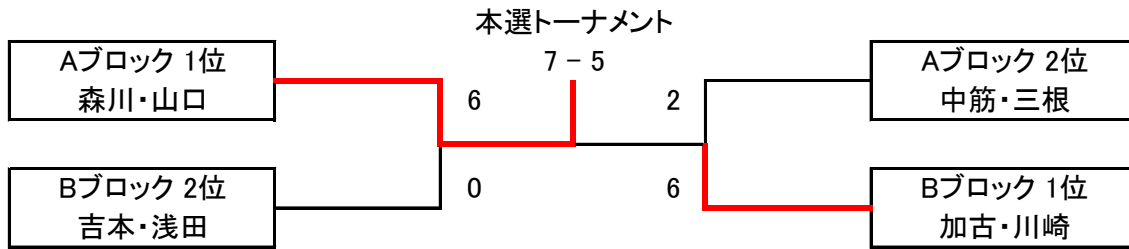

# 年末ミックスダブルス大会 A級

**優勝** 森川・山口      **準優勝** 加古・川崎

予選Aブロック	イソップ海賊団	こけこっこ〜	NAMIS	KT-Fun	勝敗	得失	順位
森川 知範 山口 藍	×	6 - 5	6 - 0	×	2-0	7	1
中筋 翔太 三根 千尋	5 - 6	×	×	6 - 0	1-1	5	2
難波 慶将 魚澤 めぐみ	0 - 6	×	×	6 - 2	1-1	-2	3
石永 智之 野村 直子	×	0 - 6	2 - 6	×	0-2	-10	4

予選Bブロック	ゆにばあ〜	T-Addict	こけこっこ〜	Air Show	勝敗	得失	順位
加古 龍興 川崎 ちひろ	×	6 - 1	6 - 3	×	2-0	8	1
小牧 裕加 伊藤 美紀	1 - 6	×	×	6 - 2	1-1	-1	3
吉本 光希 浅田 紗弥	3 - 6	×	×	6 - 1	1-1	2	2
奥田 孔明 赤松 笑美	×	2 - 6	1 - 6	×	0-2	-9	4

予選の順位は 1 勝敗 2 得失差 3 得ゲーム数 4 直接対決の結果 5 ジャンケン で決定します