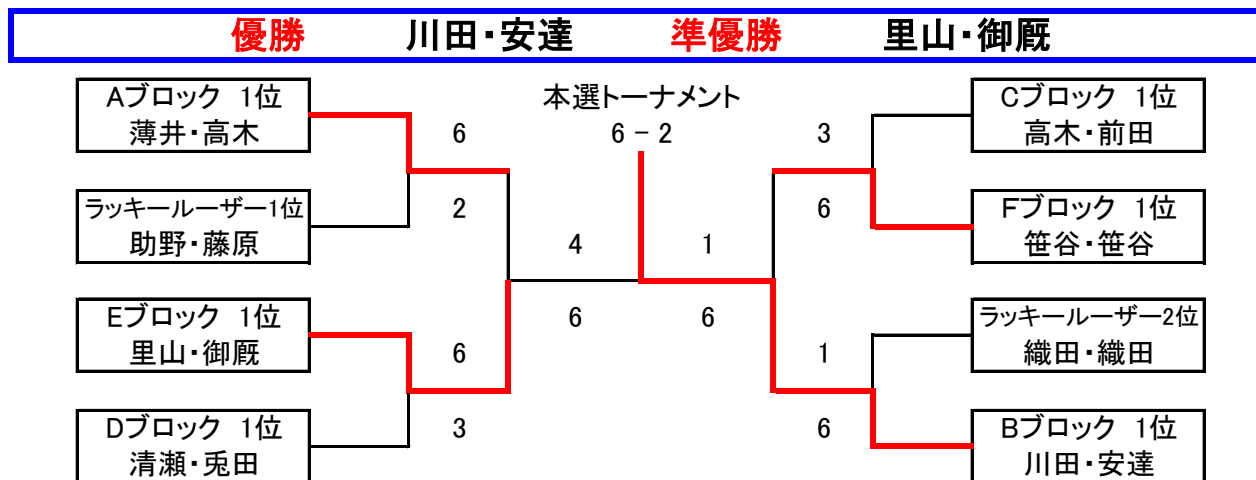

年末ミックスダブルス大会 B級

予選Aブロック	こけこっこ〜	Air Show	NEXT Lundi	得失	順位
薄井 誠 高木 麻菜	×	6 - 1	6 - 2	9	1
藪田 圭一郎 宮本 佳奈	1 - 6	×	6 - 1	0	2
家谷 清司 澤田 一恵	2 - 6	1 - 6	×	-9	3

予選Bブロック	K.F.T.C	MIX JUICE	T-Addict	得失	順位
川田 裕二 安達 裕子	×	6 - 0	6 - 0	12	1
江口 翔吾 白 梨那	0 - 6	×	6 - 2	-2	2
木下 富士夫 倉地 純子	0 - 6	2 - 6	×	-10	3

予選Cブロック	K.F.T.C	住吉テニス SUPREME	NAMIS	得失	順位
安達 芳崇 川田 由香	×	3 - 6	0 - 6	-9	3
高木 亨 前田 朋子	6 - 3	×	6 - 4	5	1
助野 泰之 藤原 紀子	6 - 0	4 - 6	×	4	2

予選Dブロック	LAUGH & PEACE	K.F.T.C	リハートクラブ	得失	順位
清瀬 裕二 兎田 純子	×	6 - 3	6 - 2	7	1
織田 雅行 織田 教子	3 - 6	×	6 - 3	0	2
佐藤 公俊 長佐古 円	2 - 6	3 - 6	×	-7	3

予選Eブロック	PicnicClub すま離宮TS	K.F.T.C	SUPREME	得失	順位
里山 政史 御厩 洋美	×	6 - 1	6 - 1	10	1
藤田 一 山田 加代子	1 - 6	×	4 - 6	-7	3
木村 拓哉 川原 真理子	1 - 6	6 - 4	×	-3	2

予選Fブロック	住吉テニス	KT-Fun	SUPREME	得失	順位
増井 宏彦 寺川 はるよ	×	6 - 5	1 - 6	-4	2
石井 尚吾 古川 真規子	5 - 6	×	2 - 6	-5	3
笹谷 卓也 笹谷 尚子	6 - 1	6 - 2	×	9	1

予選の順位は 1 勝敗 2 得失差 3 得ゲーム数 4 直接対決の結果 5 ジャンケン で決定します

大会注意事項

- ・ 神戸総合運動公園の大会本部はクラブハウス横 1階の予定です、受付時間までにエントリーをお願いします
  欠席・遅刻の連絡は当日に大会用携帯 070-8363-4308 まで お願いします
  連絡があった時は考慮できる場合もあります
  クラブハウス・レストラン等はアナウンスが届きませんので待機しないようにお願いします
- ・ 各クラス共に6ゲーム先取・ノーアドバンテージ方式ですが時間・天候等により変更する事もあります
  練習はサーブ4本、コートチェンジの際は給水程度とし、試合終了後はすみやかに結果報告を行って下さい
- ・ 欠場者が多数あった場合はドローを変更する事もあります
  運営に関しての権限は役員にあるとし、都合により変更する事もあります
- ・ 予選の結果により各ブロック1位と2位またはラッキールーザー数組が本選トーナメントに進みます
  ラッキールーザーとは各ブロック2位の中で得失上位の方になります、2位の方はご確認下さい
- ・ セルフジャッジやフットフォルト等、マナーを守りプレーして下さい
  悪質なマナーや不正出場があった場合は失格・大会参加禁止・除名処分になりますので、ご注意ください
- ・ スコアボードは上に名前が書かれている方を赤線側として、チェンジエンドごとに使用して下さい
- ・ 体調管理は十分に行った上で、各自責任を持って試合に臨んで下さい
  痙攣等が起こった場合には役員の判断により棄権にする事もあります
- ・ 喫煙は灰皿のある場所以外では認められません。ゴミ箱もありませんので
  ゴミはお持ち帰り下さい。違反した選手と所属クラブにはペナルティーを課す場合があります