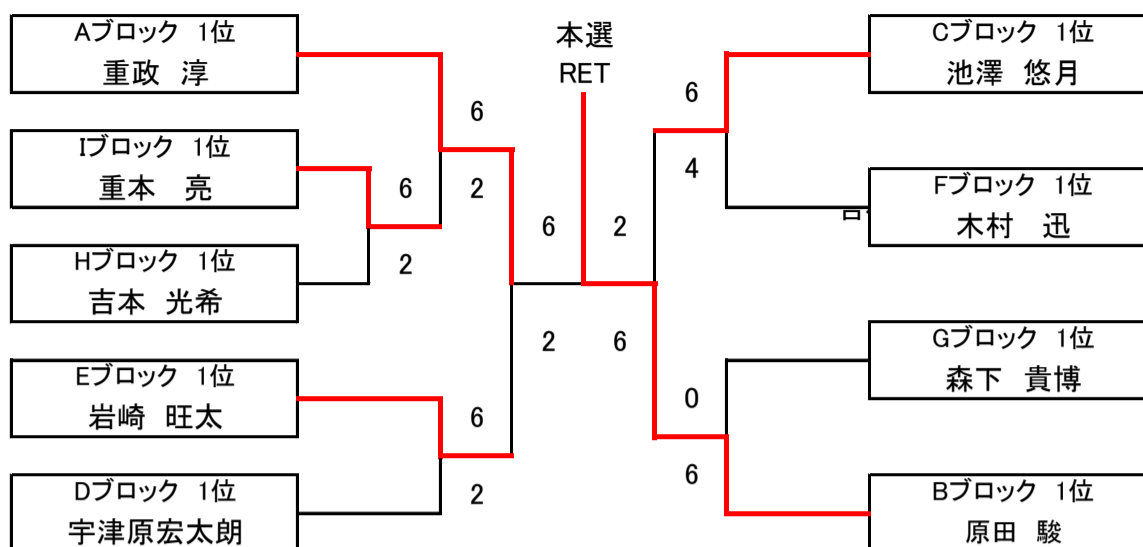

秋季シングルス大会 男子オープン

優勝 原田 駿 **準優勝 重政 淳**

Aブロック	COSANA	Air Show	MIX JUICE	得失	順位
重政 淳	×	6 - 0	6 - 2	10	1
森岡 洋貴	0 - 6	×	4 - 6	-8	3
松野 正博	2 - 6	6 - 4	×	-2	2

Bブロック	個人加盟	T-Addict	SUPRENE	得失	順位
原田 駿	×	6 - 0	6 - 2	10	1
川村 涼太郎	0 - 6	×	6 - 4	-4	2
由布 洋輔	2 - 6	4 - 6	×	-6	3