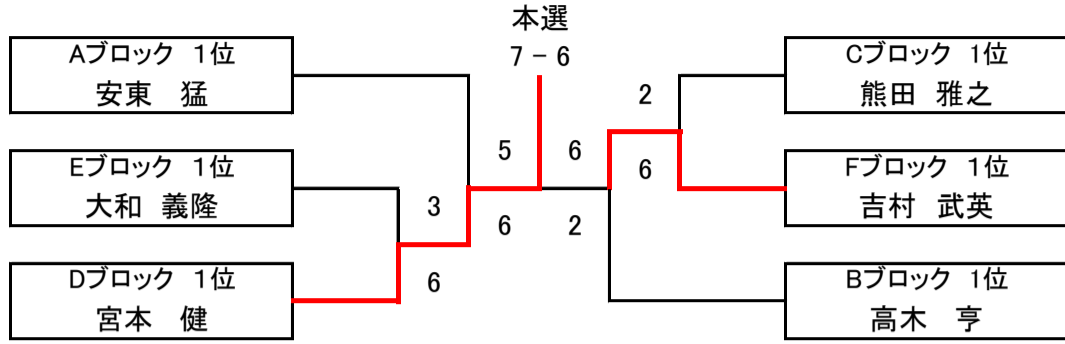

秋季シングルス大会 男子ベテラン

優勝 宮本 健   準優勝 吉村 武英

Aブロック	F-BOMBER	残念組	Picnic Club	得失	順位
藤井 郁浩	×	6 - 2	2 - 6	0	2
小牧 拓也	2 - 6	×	2 - 6	-8	3
安東 猛	6 - 2	6 - 2	×	8	1

Bブロック	Picnic Club	個人加盟	住吉テニス	得失	順位
岡本 伸吾	×	6 - 2	2 - 6	0	2
武田 義和	2 - 6	×	4 - 6	-6	3
高木 亨	6 - 2	6 - 4	×	6	1

Cブロック	住吉テニス	KT-Fun	広野田園	得失	順位
熊田 雅之	×	6 - 2	6 - 3	7	1
玉城 公一	2 - 6	×	0 - 6	-10	3
宇原 幹雄	3 - 6	6 - 0	×	3	2

Dブロック	広野田園	COSANA	個人加盟	得失	順位
大井 慎一	×	6 - 1	5 - 6	4	2
富永 満之	1 - 6	×	0 - 6	-11	3
宮本 健	6 - 5	6 - 0	×	7	1

Eブロック	Picnic Club	SUPRENE	広野田園	得失	順位
平 栄一郎	×	6 - 5	1 - 6	-4	2
會澤 進一	5 - 6	×	2 - 6	-5	3
大和 義隆	6 - 1	6 - 2	×	9	1

Fブロック	Picnic Club	KT-Fun	M-BASE	得失	順位
吉村 武英	×	6 - 1	6 - 2	9	1
武田 光生	1 - 6	×	0 - 6	-11	3
神山 博志	2 - 6	6 - 0	×	2	2

予選の順位は 1 勝敗 2 得失差 3 得ゲーム数 4 直接対決 5 ジャンケン で決定します

初級シングルス 男子

Aブロック 1位 谷垣 和弘   2位 岩田 淳

Aブロック	JOY	GR8	個人加盟	個人加盟	勝敗	得失	順位
水谷 年秀	×	6 - 0	2 - 6	5 - 6	1-2	1	3
中平 正輝	0 - 6	×	1 - 6	0 - 6	0-3	-17	4
岩田 淳	6 - 2	6 - 1	×	3 - 6	2-1	6	2
谷垣 和弘	6 - 5	6 - 0	6 - 3	×	3-0	10	1

Bブロック 1位 井川 優希   2位 福原 寛道

Bブロック	Air Show	OTC	すこやかクラブ	JOY	勝敗	得失	順位
井川 優希	×	6 - 1	6 - 1	6 - 3	3-0	13	1
本田 康弘	1 - 6	×	0 - 6	6 - 5	1-2	-10	3
福原 寛道	1 - 6	6 - 0	×	6 - 2	2-1	5	2
柴田 裕之	3 - 6	5 - 6	2 - 6	×	0-3	-8	4

Cブロック 1位 関 和也   2位 久村 僚也

Cブロック	すこやかクラブ	テニス西神戸	COSANA	M-BASE	勝敗	得失	順位
関 和也	×	6 - 2	6 - 1	6 - 3	3-0	12	1
津野 茂	2 - 6	×	6 - 4	2 - 6	1-2	-6	3
松村 伸之	1 - 6	4 - 6	×	2 - 6	0-3	-11	4
久村 僚也	3 - 6	6 - 2	6 - 2	×	2-1	5	2

予選の順位は 1 勝敗 2 得失差 3 得ゲーム数 4 直接対決 5 ジャンケン で決定します