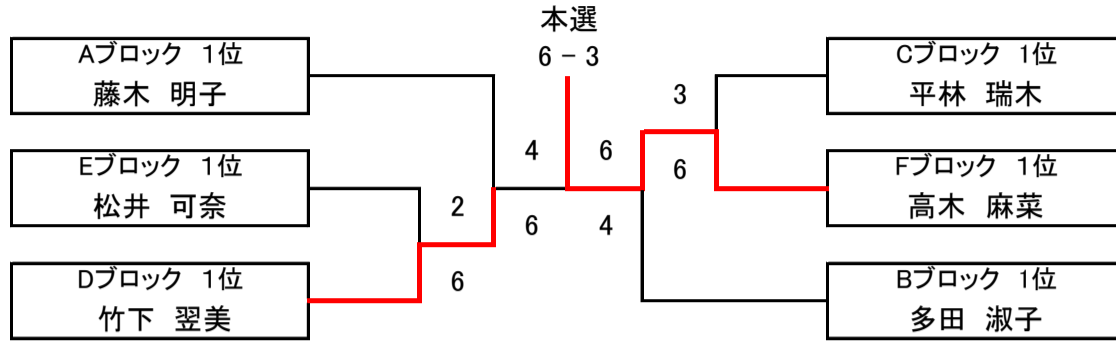

秋季シングルス大会 女子オープン

優勝 高木 麻菜   **準優勝 竹下 翌美**

Aブロック	M-BASE	住吉テニス	チームKYS	得失	順位
藤木 明子	×	6 - 0	6 - 4	8	1
村松 美奈子	0 - 6	×	3 - 6	-9	3
西岡 智佳子	4 - 6	6 - 3	×	1	2

Bブロック	SUPREME	team T	チームKYS	得失	順位
多田 淑子	×	6 - 1	6 - 0	11	1
森本 ふみよ	1 - 6	×	2 - 6	-9	3
安藤 絵美	0 - 6	6 - 2	×	-2	2

Cブロック	M-BASE	COSANA	残念組	得失	順位
平林 瑞木	×	6 - 3	6 - 5	4	1
檜崎 華菜	3 - 6	×	6 - 2	1	2
前田 久美	5 - 6	2 - 6	×	-5	3

Dブロック	Picnic Club	KT-Fun	Air Show	得失	順位
伊川 友美	×	6 - 1	0 - 6	-1	2
日高 恵	1 - 6	×	3 - 6	-8	3
竹下 翌美	6 - 0	6 - 3	×	9	1

Eブロック	match point	個人加盟	SUPREME	得失	順位
都出 淳子	×	6 - 2	3 - 6	1	2
竹内 絵美	2 - 6	×	3 - 6	-7	3
松井 可奈	6 - 3	6 - 3	×	6	1

Fブロック	こけこっこ〜	KT-Fun	エア-K	得失	順位
高木 麻菜	×	6 - 1	6 - 1	10	1
亀山 露子	1 - 6	×	6 - 4	-3	2
有吉 恵三子	1 - 6	4 - 6	×	-7	3

予選の順位は 1 勝敗 2 得失差 3 得ゲーム数 4 直接対決 5 ジャンケン で決定します

注 意 事 項

- ・ 明石公園の大会運営本部は管理事務所2階になります、時間までに受付を行って下さい
  本部の下は放送が聞こえませんが待機はしないようにお願いします
- ・ 欠席・遅刻の連絡は当日に大会用携帯 07083634308 までご連絡下さい、連絡があった方の遅刻は考慮できる場合もあります
- ・ 6ゲーム先取・ノーアドバンテージですが、天候・時間により変更する事もあります
  運営に関しての権限は役員にあるとし、都合により変更する事もあります
- ・ 3名の予選に一人欠場があった場合はW.O.と記載し、残りの2名で2セット対戦して下さい
  セットカウントが1-1になった場合のみ、3セット目をタイブレークマッチで行って下さい
  欠場者が多数あった場合はドローを変更する事もあります
- ・ 練習はサーブ4本、コートチェンジの際は給水程度とし試合終了後はすみやかに結果報告を行って下さい
  スコアボードは上に名前がある方が赤線側として、チェンジエンドごとに使用して下さい
- ・ セルフジャッジやフットフォルト等、マナーを守りプレーして下さい
  悪質なマナーや不正出場があった場合は失格・大会参加禁止・除名処分になりますのでご注意下さい
- ・ 体調管理は十分に行った上で、各自責任を持って試合に臨んで下さい
  痙攣等が起こった場合には役員の判断により棄権にする事もあります
- ・ 喫煙は灰皿のある場所以外では認められません。ゴミ箱もありませんので
  ゴミはお持ち帰り下さい。違反した選手と所属クラブにはペナルティーを課す場合があります