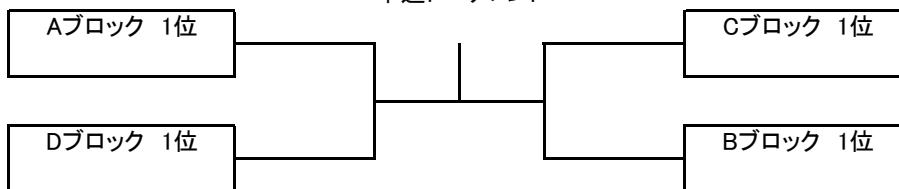

チャンピオンシップダブルス大会 女子A級

受付終了時間 11:30

本選トーナメント

予選Aブロック	JAM	After Dark	ゆにばあ~ match point	得失	順位
八木 麻里子 宇高 真優	×				
鈴木 生 鈴木 晴瑠		×			
川崎 ちひろ 橋本 真季			×		

予選Bブロック	KT-Fun	match point	After Dark	得失	順位
今井 ちあき 富士 華与	×				
都出 淳子 仲西 麻弥		×			
澁谷 恵子 香川 悦子			×		

予選Cブロック	KT-Fun	こけこっこ~	match point	得失	順位
西 由加里 菅野 有紀	×				
三根 千尋 田中 彩		×			
砂口 美紀子 漆原 かおり			×		

予選Dブロック	SUPREME	フリー	Air Show	得失	順位
古瀬 瞳 澤邊 悦子	×				
井上 恵 伊原 葵		×			
竹下 翌美 赤松 笑美			×		

チャンピオンシップダブルス大会 女子B級

受付終了時間 12:00