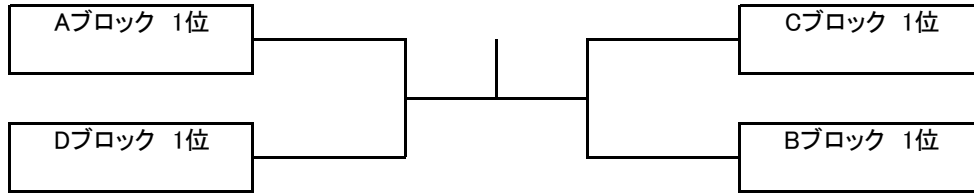

チャンピオンシップダブルス大会 男子A級

受付終了時間 ABブロック 9:45、CDブロック 10:15

本選トーナメント

予選Aブロック	こけこっこ～	OTC	NAMI'S	得失	順位
吉本 光希 河合 佑亮	×				
山下 浩之 松田 卓夫		×			
佐野 雄基 植田 洸志			×		

予選Bブロック	T-Addict	こけこっこ～	NAMI'S	得失	順位
小牧 裕加 中山 喬裕	×				
坂本 智也 米田 魁斗		×			
道端 裕介 宇津原宏太郎			×		

予選Cブロック	After Dark	NAMI'S	match point	得失	順位
鈴木 弘則 原田 一郎	×				
米田 昇 藤澤 拓哉		×			
砂口 雅也 山本 侑生			×		

予選Dブロック	Air Show 個人加盟	SUPREME	After Dark	得失	順位
池澤 悠月 浅井 健哉	×				
會澤 進一 前田 弘樹		×			
三輪 徹 金子 直樹			×		

チャンピオンシップダブルス大会 女子C級

受付終了時間 12:30