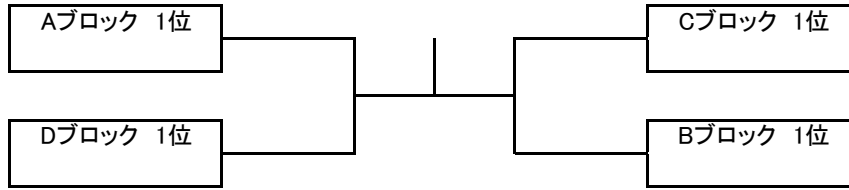

チャンピオンシップダブルス大会 男子C級 その1

受付終了時間 8:10

本選トーナメント

予選Aブロック	こけこっこ〜	残念組	M-BASE	得失	順位
山本 剛弘 薄井 誠	×				
谷林 剛 山本 泰生		×			
丸山 和之 源田 英生			×		

予選Bブロック	JOY	M-BASE	KT-Fun	得失	順位
竹内 勇輔 中谷 文一	×				
久村 僚也 藤田 広夢		×			
菊地 耕三 川人 広典			×		

予選Cブロック	KT-Fun	T-Addict	NAMI'S 広野田園	得失	順位
玉城 公一 石永 智之	×				
畑 陽介 濱西 剛誠		×			
高上 昌久 藤岡 一			×		

予選Dブロック	住吉テニス T-Addict	SUPREME	テニス 西神戸	得失	順位
蛭川 明 戸島 祐介	×				
木村 拓哉 笹谷 卓也		×			
迫田 城司 平岡 利朗			×