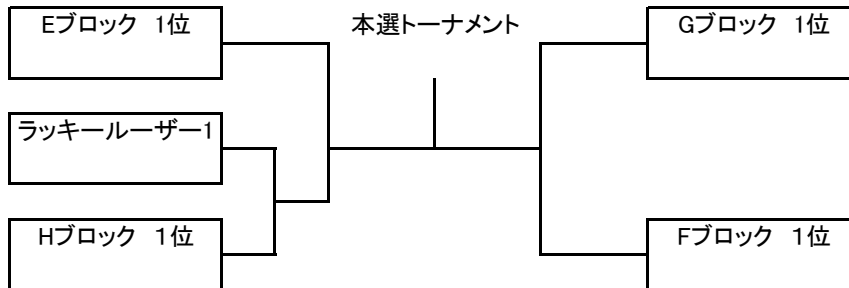

チャンピオンシップダブルス大会 男子C級 その2

受付終了時間 8:10

本選トーナメント

予選Eブロック	T-Addict	チームシンク	JOY	得失	順位
上原 康二 久保 貴光	×				
井出 耕介 浜内 拓哉		×			
三好 雅大 藤原 誠			×		

予選Fブロック	SUPREME	JOY	KT-Fun	得失	順位
竹田 一弘 白井 義大	×				
柴田 裕之 木村 迅		×			
大西 一幸 安吉 弘			×		

予選Gブロック	テニス 西神戸	住吉テニス	KT-Fun	得失	順位
津野 茂 加藤 正光	×				
増井 宏彦 有安 豊治		×			
千葉 浩孝 三宅 弘泰			×		

予選Hブロック	After Dark	リハートクラブ	大久保 庭球会	M-BASE	得失	順位
鈴木 航瑠 大西 宏治	×			×		
井上 由幸 安井 嘉一		×	×			
山崎 亮太 音瀬 一樹		×	×			
木村 真樹 内藤 悟	×			×		

×印の対戦はありません