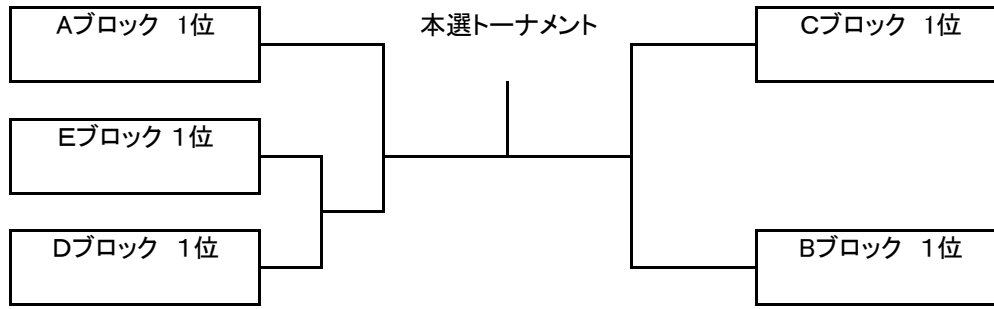

チャンピオンシップダブルス大会 男子B級

受付終了時間 9:45

予選Aブロック	F-BOMBER	個人加盟 Air Show	M-BASE	得失	順位
藤井 郁浩 松下 茂	×				
郡 隆介 下反 元貴		×			
中村 将歩 源田 和男			×		

予選Bブロック	住吉テニス	KT-Fun	T-Addict NAMI'S	得失	順位
赤松 智 藤井 寿比古	×				
鷲尾 欣伸 奥貞 紘平		×			
木下 富士夫 助野 泰之			×		

予選Cブロック	残念組 KT-Fun	UTC	個人加盟 S.BRAKE	得失	順位
小牧 拓也 今井 慎太郎	×				
背戸 丈治 住吉 哲也		×			
上谷 武司 寺尾 剛			×		

予選Dブロック	SUPREME	Picnic Club	住吉テニス	得失	順位
白井 秀明 松岡 公久	×				
田口 寛 田村 健		×			
山元 清史 鈴木 友也			×		

予選Eブロック	Picnic Club	ポリボンバ	SUPREME	得失	順位
小東 竜二 里山 政史	×				
信川 雅朗 岩崎 稔		×			
川崎 宏和 由布 洋輔			×		

順位は 1.勝敗 2.得失ゲーム差 3.得ゲーム数
4.直接対決の結果 5.ジャンケンで決定します

試合終了後の挨拶が終わりましたら即座に退場して
時間短縮にご協力下さい
また試合控えの選手も握手が終わった時点で入場して下さい

注 意 事 項

- ・ テニスコートの更衣室・シャワーは使用できません
  更衣室・シャワーは体育館で使用できます
  入室5人になりますので体育館窓口に申し込みして下さい
- ・ 欠席・遅刻の連絡は当日に大会用携帯 080-6124-5003 まで お願いします。連絡があった場合は考慮する事もあります
  明石海浜公園の大会本部はBコートとGコートの間辺りになります、受付時間までにエントリーをお願いします
- ・ 各クラスともに6ゲーム先取・ノーアドバンテージ方式ですが時間・天候等により変更する事もあります
  時間・天候等により変更する事もあります
- ・ 3組の予選に一人欠場があった場合はW.O.と記載し、残りの2組で2セット対戦して下さい
  セットカウントが1-1になった場合のみ、3セット目をタイブレークマッチで行って下さい
  欠場者が多数あった場合はドローを変更する事もあります
  運営に関しての権限は役員にあるとし、都合により内容を変更する事もあります
- ・ 予選の結果により各ブロック1位・2位またはラッキールーザー上位数名が本選トーナメントに進みます
  ラッキールーザーとは各ブロック2位の中から得失ゲーム差の上位の選手の事です
- ・ 体調管理は十分に行った上で、各自責任を持って試合に臨んで下さい
- ・ 練習はサーブ4本、コートチェンジの際は給水程度とし
  試合終了後はすみやかに結果報告を行って下さい