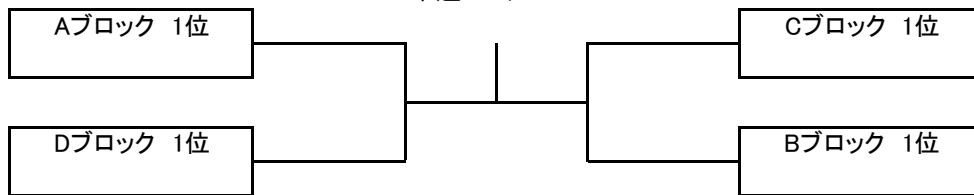

本選トーナメント

予選Aブロック	残念組 K.F.T.C	リハートクラブ	KT-Fun SUPREME	得失	順位
森 理子 芦田 真理	×				
長佐古 円 川上 奈津子		×			
古川 真規子 中畑 礼子			×		

予選Bブロック	KT-Fun	NAMI'S	SUPREME	得失	順位
城野 歌子 檜原 由美子	×				
岡本 博美 道端 千加		×			
川原 真理子 畑尾 亜紀子			×		

予選Cブロック	Lundi エアーク	チームKYS Team-T	SUPREME	得失	順位
澤田 一恵 那波 真美	×				
前川 志奈子 森本 ふみよ		×			
卜部 直美 笹谷 尚子			×		

予選Dブロック	SUPREME	Sテニス 本山スポーツ	NAMI'S T-Addict	得失	順位
森実 由美 高薄 華子	×				
力武 愛 鷺坂 優子		×			
藤原 紀子 西 暁美			×