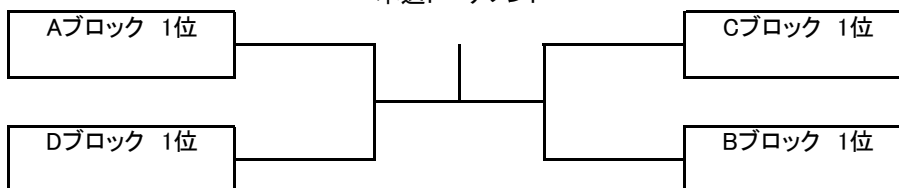

本選トーナメント

予選Aブロック	すま離宮TS	K.F.T.C	チームKYS	得失	順位
川村 愛 御厩 洋美	×				
椿野 宏美 織田 教子		×			
松本 明子 小倉 景子			×		

予選Bブロック	T-Addict	KT-Fun SUPREME	残念組 K.F.T.C	得失	順位
伊藤 美紀 倉地 純子	×				
後藤 美恵 松井 可奈		×			
白石 美代子 山田 加代子			×		

予選Cブロック	T-Addict	タルグリ	SUPREME	得失	順位
美濃 雅美 椿原 麻里	×				
生野 豊子 中野 恵理子		×			
前田 朋子 松岡 千春			×		

予選Dブロック	KT-Fun	Lundi エアーK	T-Addict M-BASE	得失	順位
木田 千絵 佐藤 香世子	×				
平野 啓子 有吉 恵三子		×			
大柳 久恵 檜田 里佳			×		

順位は 1.勝敗 2.得失ゲーム差 3.得ゲーム数 4.直接対決の結果 5.ジャンケンで決定します

試合終了後の挨拶が終わりましたら即座に退場して時間短縮にご協力下さい

また試合控えの選手も挨拶が終わった時点で入場して下さい