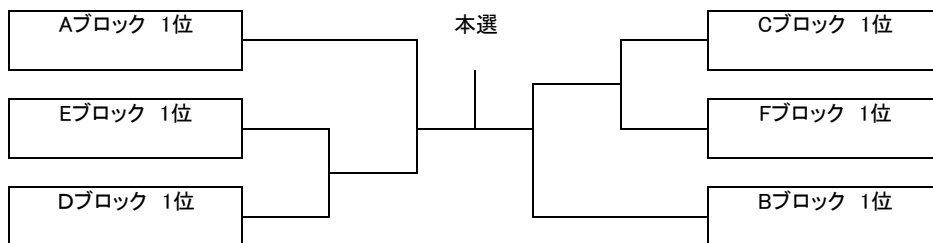

チャンピオンシップ大会 女子AB級

受付時間終了 10:30

Aブロック	match point	タルグリ	すま離宮TS	得失	順位
橋本 真季	×				
生野 豊子		×			
川村 愛			×		

Bブロック	こけっここ〜	KT-Fun	Lundi	得失	順位
高木 麻菜	×				
後藤 美恵		×			
澤田 一恵			×		

Cブロック	ゆにばあ〜	リハートクラブ	チームKYS	得失	順位
川崎 ちひろ	×				
長佐古 円		×			
松本 明子			×		

Dブロック	KT-Fun	チームKYS	こけっここ〜	得失	順位
西 由加里	×				
西岡 智佳子		×			
三根 千尋			×		

Eブロック	match point	Lundi	SUPREME	得失	順位
都出 淳子	×				
生内 美恵		×			
松井 可奈			×		

Fブロック	M-BASE	T-Addict	エアーク	得失	順位
平林 瑞木	×				
馬場 章子		×			
有吉 恵三子			×		

順位は 1.勝敗 2.得失ゲーム差 3.得ゲーム数 4.直接対決の結果 5.ジャンケン の順で決定します