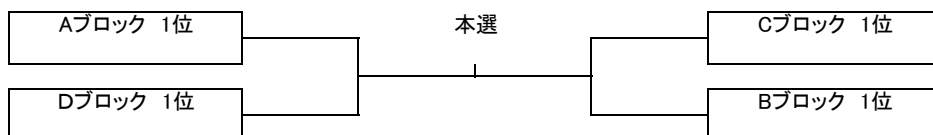

Dブロック	KT-Fun	チームKYS	こけっここ〜	得失	順位
西 由加里	×				
西岡 智佳子		×			
三根 千尋			×		

Eブロック	match point	Lundi	SUPREME	得失	順位
都出 淳子	×				
生内 美恵		×			
松井 可奈			×		

Fブロック	M-BASE	T-Addict	エアーク	得失	順位
平林 瑞木	×				
馬場 章子		×			
有吉 恵三子			×		

順位は 1.勝敗 2.得失ゲーム差 3.得ゲーム数 4.直接対決の結果 5.ジャンケン の順で決定します

チャンピオンシップ大会 女子C級

受付時間終了 12:30

Aブロック	播磨倶楽部	チームKYS	SUPREME	得失	順位
荒木 智子	×				
前川 志奈子		×			
川原 真理子			×		

Bブロック	SUPREME	チームKYS	Air Show	得失	順位
森実 由美	×				
青山 英子		×			
赤松 笑美			×		