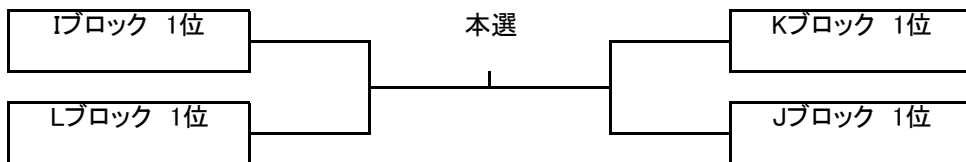

チャンピオンシップ大会 男子C級 その3

受付時間終了 12:30

Iブロック	MIX JUICE	すこやかクラブ	M-BASE	得失	順位
白井 健太	×				
塚原 一貴		×			
藤田 広夢			×		

Jブロック	個人加盟	KT-Fun	JOY	得失	順位
野崎 朗彦	×				
小谷 勝		×			
島田 雄輔			×		

Kブロック	JOY	大久保庭球会	Air Show	得失	順位
中谷 文一	×				
音瀬 一樹		×			
藪田 圭一郎			×		

Lブロック	Air Show	K.F.T.C	SUPREME	得失	順位
奥田 孔明	×				
奥田 行彦		×			
松岡 公久			×