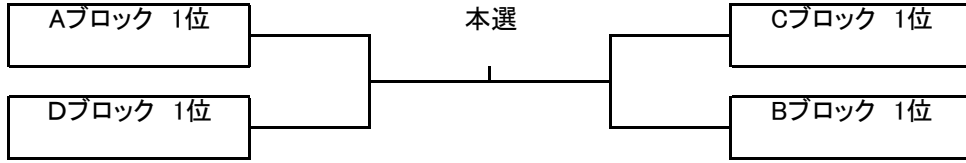

チャンピオンシップ大会 男子C級 その1

受付時間終了 10:30

Aブロック	住吉テニス	Air Show	M-BASE	得失	順位
平松 重久	×				
田之上 紘士		×			
湯山 和志			×		

Bブロック	NAMI'S	住吉テニス	広野田園	得失	順位
高上 昌久	×				
大倉 康宏		×			
田中 英太郎			×		

Cブロック	ポリボンバ	すこやかクラブ	KT-Fun	得失	順位
岩崎 稔	×				
梅田 礼滋		×			
大西 一幸			×		

Dブロック	NEXT	SUPREME	GR8	得失	順位
塚本 哲也	×				
木村 拓哉		×			
大谷 輔			×