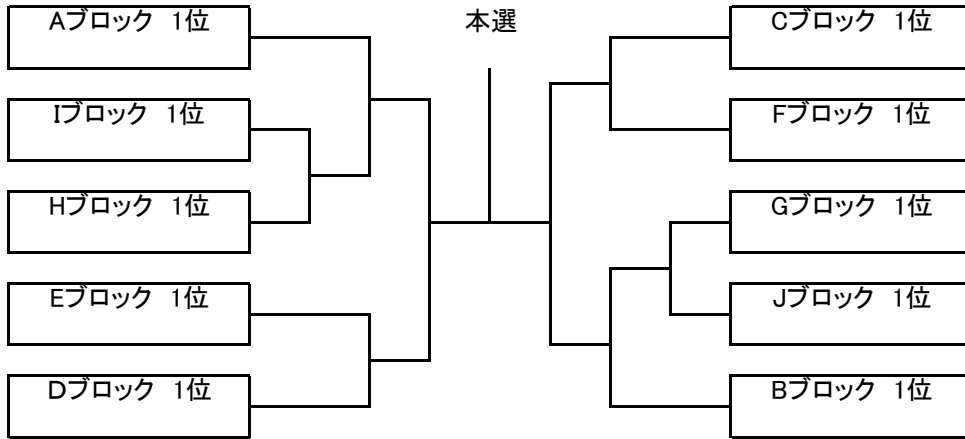

チャンピオンシップ大会 男子AB級

受付時間終了 8:40

Aブロック	個人加盟	match point	JOY	得失	順位
中野 章	×				
中山 喬裕		×			
木村 迅			×		

Bブロック	ポリボンバ	SUPREME	広野田園	得失	順位
岩崎 旺太	×				
竹田 一弘		×			
服部 克久			×		

Cブロック	こけこっこ〜	K.F.T.C	Air Show	得失	順位
吉本 光希	×				
安達 芳崇		×			
下反 元貴			×		

Dブロック	COSANA	KT-Fun	match point	得失	順位
石原 幸忠	×				
石永 智之		×			
山本 侑生			×		

Eブロック	KT-Fun	Picnic Club	Mini Tennis Club	得失	順位
山中 将司	×				
西尾 豊		×			
森 威			×		

Fブロック	T-Addict	OTC	Picnic Club	得失	順位
濱西 剛誠	×				
山下 浩之		×			
小東 竜二			×		

Gブロック	広野田園	Air show	Picnic Club	得失	順位
森下 貴博	×				
村上 遼平		×			
吉村 武英			×		

Hブロック	NAMI'S	Mini Tennis Club	住吉テニス	得失	順位
宇津原宏太郎	×				
田中 佑磨		×			
熊田 雅之			×		

Iブロック	NAMI'S	こけこっこ〜	広野田園	得失	順位
佐野 雄基	×				
薄井 誠		×			
賀内 佑介			×		

Jブロック	Picnic Club	KT-Fun	個人加盟	得失	順位
平 栄一郎	×				
玉城 公一		×			
田中 僚一			×		

順位は 1.勝敗 2.得失ゲーム差 3.得ゲーム数 4.直接対決の結果 5.ジャンケン の順で決定します

試合終了後の挨拶が終わりましたら即座に退場して時間短縮にご協力下さい

また試合控えの選手も挨拶が終わった時点で入場して下さい