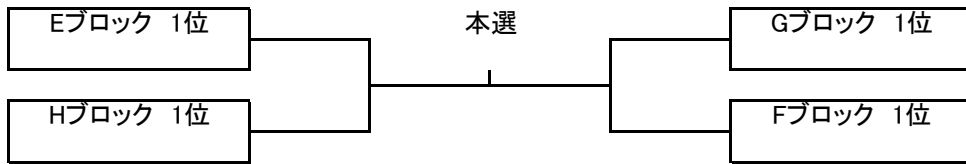

チャンピオンシップ大会 男子C級 その2

受付時間終了 12:30

Eブロック	住吉テニス	MIX JUICE	こけこっこ〜	得失	順位
細川 得央	×				
天野 弘之		×			
山本 剛弘			×		

Fブロック	播磨倶楽部	KT-Fun	M-BASE	得失	順位
阪本 善史	×				
安吉 弘		×			
内藤 悟			×		

Gブロック	JOY	UTC	個人加盟	得失	順位
坂本 唯	×				
住吉 哲也		×			
宮本 健			×		

Hブロック	SUPREME	JOY	リハートクラブ	得失	順位
白井 秀明	×				
三好 雅大		×			
佐藤 公俊			×