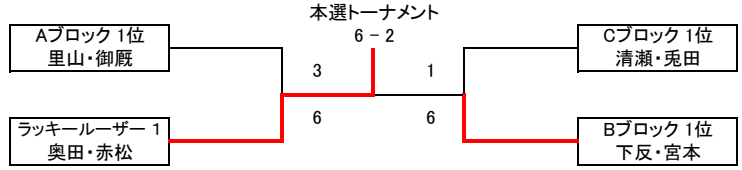

チャンピオンシップ大会 B級ミックス

優勝 奥田・赤松   **準優勝** 下反・宮本

予選Aブロック	Air Show	T-Addict	Picnic Club すま離宮TS	勝敗	得失	順位
奥田 孔明 赤松 英美	×	6 - 1	3 - 6	1-1	2	2
木下 富士夫 倉地 純子	1 - 6	×	4 - 6	0-2	-7	3
里山 政史 御厩 洋美	6 - 3	6 - 4	×	2-0	5	1

予選Bブロック	住吉テニス SUPREME	Air Show	NAMI'S	勝敗	得失	順位
中口 隆 松岡 千春	×	2 - 6	6 - 3	1-1	-1	2
下反 元貴 宮本 佳奈	6 - 2	×	6 - 5	2-0	5	1
高上 昌久 岡本 博美	3 - 6	5 - 6	×	0-2	-4	3

予選Cブロック	SUPREME	住吉テニス	LAUGH & PEACE	勝敗	得失	順位
大倉 啓司 ト部 直美	×	2 - 6	0 - 6	0-2	-10	3
赤松 智 寺川 はるよ	6 - 2	×	2 - 6	1-1	0	2
清瀬 裕二 兎田 純子	6 - 0	6 - 2	×	2-0	10	1

順位は 1.勝敗 2.得失ゲーム差 3.得ゲーム数
4.直接対決の結果 5.ジャンケンで決定します

試合終了後の挨拶が終わりましたら即座に退場して時間短縮にご協力下さい
また試合控えの選手も挨拶が終わった時点で入場して下さい

注 意 事 項 (1)

- ・ NDK(明石公園)のテニスコートは8:45に開門しますが、8:40 エントリーの方は門の前で受付を行います
- ・ 大会運営本部は2・3番コートの間になります、時間までに受付を行って下さい
  管理事務所の下は放送が聞こえにくいので待機はしないようにお願いします
- ・ 欠席・遅刻の連絡は当日に大会用携帯 08061245003 まで お願いします。連絡があった場合は考慮する事もあります
- ・ 各クラスともに6ゲーム先取・ノーアドバンテージです
  試合後の握手は省略して下さい
- ・ 体調管理は十分に行った上で、各自責任を持って試合に臨んで下さい
  痙攣等が起こった場合には役員の判断により棄権にする事もあります