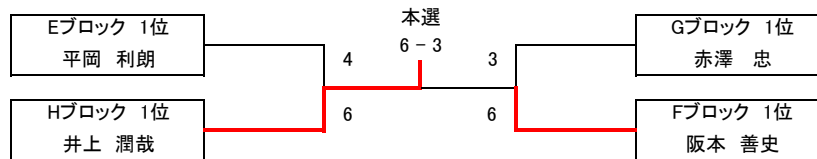

チャンピオンシップ大会 男子C級 シングルス その2

優勝 井上 潤哉 **準優勝** 阪本 善史

Eブロック	ルネサンス	テニス西神戸	Lundi	得失	順位
相生 匡史	×	1 - 6	6 - 3	-2	2
平岡 利朗	6 - 1	×	6 - 3	8	1
牧野 三義	3 - 6	3 - 6	×	-6	3

Fブロック	播磨倶楽部	M-BASE	個人加盟	得失	順位
阪本 善史	×	6-3、6-3	WO	3	1
湯田 和志	3-6、3-6	×	WO	-3	2
山本 悠	WO	WO	×	-	3

Gブロック	住吉テニス	M-BASE	JOY	得失	順位
赤澤 忠	×	6 - 1	6 - 1	10	1
源田 英生	1 - 6	×	6 - 3	-2	2
三好 雅大	1 - 6	3 - 6	×	-8	3

Hブロック	残念組	スイイチS	個人加盟	得失	順位
高田 俊二	×	6 - 3	0 - 6	-3	3
廣田 一誌	3 - 6	×	6 - 2	1	2
井上 潤哉	6 - 0	2 - 6	×	2	1