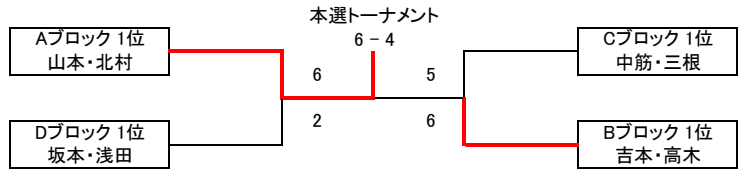

チャンピオンシップ大会 A級ミックス

優勝 山本・北村 **準優勝** 吉本・高木

予選Aブロック	こけこっこ〜	match point フリー	NAMI'S T-Addict	勝敗	得失	順位
河合 佑亮 中村 友香	×	WO	WO	-	-	3
山本 大樹 北村 萌	WO	×	5-6,6-3,7-3	2-0	2	1
助野 泰之 伊藤 美紀	WO	6-5,3-6,3-7	×	0-2	-2	2

予選Bブロック	TEJA	T-Addict	こけこっこ〜	勝敗	得失	順位
藤田 成州 上地 敦子	×	6 - 1	5 - 6	1-1	4	2
南古 真伸 大柳 久恵	1 - 6	×	0 - 6	0-2	-11	3
吉本 光希 高木 麻菜	6 - 5	6 - 0	×	2-0	7	1