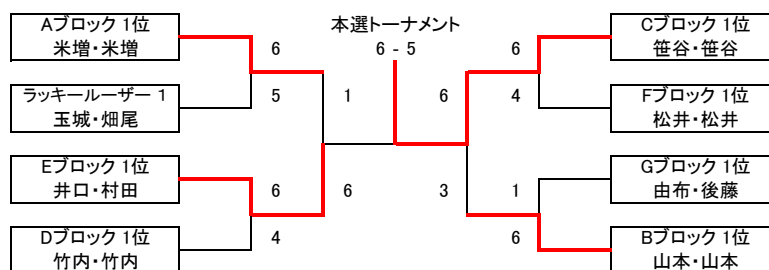

チャンピオンシップ大会 C級ミックス

優勝 笹谷・笹谷 準優勝 井口・村田

予選Aブロック	JOY	M-BASE	テニス西神戸 KT-Fun	勝敗	得失	順位
米増 充 米増 摩記	×	6 - 2	6 - 0	2-0	10	1
木村 真樹 檜田 里佳	2 - 6	×	6 - 0	1-1	2	2
津野 茂 田内 初江	0 - 6	0 - 6	×	0-2	-12	3

予選Cブロック	NAMI'S T-Addict	SUPREME	KT-Fun	勝敗	得失	順位
橋本 和雄 美濃 雅美	×	3 - 6	4 - 6	0-2	-5	3
笹谷 卓也 笹谷 尚子	6 - 3	×	6 - 3	2-0	6	1
奥貞 紘平 城野 歌子	6 - 4	3 - 6	×	1-1	-1	2

予選Eブロック	SUPREME	T-Addict	KT-Fun	勝敗	得失	順位
松岡 公久 松岡 幸子	×	6 - 0	1 - 6	1-1	1	2
前川 康 山下 まなみ	0 - 6	×	5 - 6	0-2	-7	3
井口 甲太郎 村田 真優	6 - 1	6 - 5	×	2-0	6	1

予選Gブロック	リハートクラブ	個人加盟 NAMI'S	SUPREME KT-Fun	勝敗	得失	順位
佐藤 公俊 長佐古 円	×	6 - 0	3 - 6	1-1	3	2
武田 義和 宮本 智実	0 - 6	×	2 - 6	0-2	-10	3
由布 洋輔 後藤 美恵	6 - 3	6 - 2	×	2-0	7	1

予選Bブロック	残念組	JOY	こけこっこ～ 住吉テニス	勝敗	得失	順位
小牧 拓也 森 理子	×	6 - 5	1 - 6	1-1	-4	2
木村 迅 高嶋 ゆかり	5 - 6	×	3 - 6	0-2	-4	3
山本 剛弘 山本 真奈美	6 - 1	6 - 3	×	2-0	8	1

予選Dブロック	KT-Fun SUPREME	JOY 個人加盟	SUPREME	勝敗	得失	順位
玉城 公一 畑尾 亜紀子	×	5 - 6	6 - 2	1-1	3	2
竹内 勇輔 竹内 静恵	6 - 5	×	6 - 4	2-0	3	1
白井 秀明 松本 純子	2 - 6	4 - 6	×	0-2	-6	3

予選Fブロック	住吉テニス	KT-Fun	SUPREME	勝敗	得失	順位
藤井 寿比古 疋田 初江	×	5 - 6	5 - 6	0-2	-2	3
鷲尾 欣伸 松浦 裕美子	6 - 5	×	3 - 6	1-1	-2	2
松井 聖博 松井 可奈	6 - 5	6 - 3	×	2-0	4	1

順位は 1.勝敗 2.得失ゲーム差 3.得ゲーム数
4.直接対決の結果 5.ジャンケンで決定します

※ C級ミックスのドロースタック数は規定数以上のため準優勝者もB級となります

試合終了後の挨拶が終わりましたら即座に退場して時間短縮にご協力下さい
また試合控えの選手も挨拶が終わった時点で入場して下さい

注 意 事 項 (2)

- ・ 3名の予選に一人欠場があった場合はW.O.となり、残りの2名で2セット対戦して下さい。セットカウントが1-1になった場合のみ3セット目をタイブレークマッチで行って下さい
- ・ 喫煙は灰皿のある場所以外では認められません。ゴミ箱もありませんのでゴミはお持ち帰り下さい
  違反した選手と所属クラブにはペナルティーを課す場合があります
- ・ 欠場者が多数あった場合はドロースタックを変更する事もあります
  運営に関しての権限は役員にあるとし、都合により内容を変更する事もあります
- ・ セルフジャッジやフットフォルト等、マナーを守りプレーして下さい
  悪質なマナーや不正出場があった場合は失格・大会参加禁止・除名処分になりますのでご注意ください
- ・ カウント間違いを防ぐためにジャッジやポイントのコールは明確をお願いします
  コートチェンジの際にスコアボードはお互いに確認して下さい