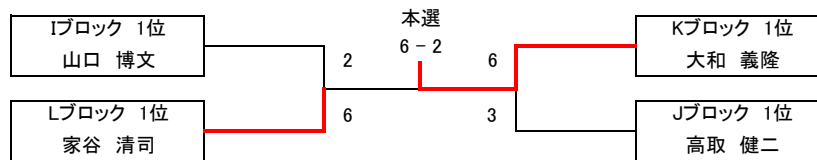

チャンピオンシップ大会 男子C級 シングルス その3

優勝 大和 義隆 **準優勝** 家谷 清司

Iブロック	UTC	個人加盟	個人加盟	得失	順位
背戸 文治	×	4 - 6	6 - 1	3	2
山口 博文	6 - 4	×	6 - 1	7	1
明本 圭太	1 - 6	1 - 6	×	-10	3

Jブロック	住吉テニス	NEXT	ポリボンバ	得失	順位
高取 健二	×	6 - 3	6 - 3	6	1
松本 修一	3 - 6	×	2 - 6	-7	3
信川 雅朗	3 - 6	6 - 2	×	1	2

Kブロック	広野田園	住吉テニス	SUPREME	得失	順位
大和 義隆	×	6 - 0	6 - 1	11	1
岡本 和寿	0 - 6	×	1 - 6	-11	3
上田 拓二	1 - 6	6 - 1	×	0	2

Lブロック	NEXT	個人加盟	M-BASE	得失	順位
家谷 清司	×	6 - 5	6 - 2	5	1
西崎 聡一	5 - 6	×	6 - 2	3	2
源田 和男	2 - 6	2 - 6	×	-8	3

試合終了後の握手が終わりましたら即座に退場して時間短縮にご協力下さい