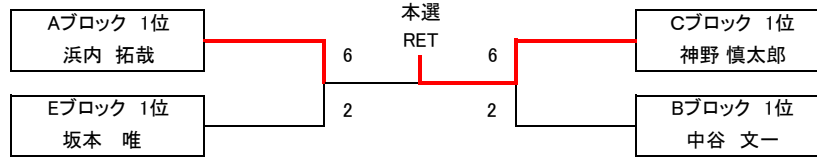

チャンピオンシップ大会 男子C級 シングルス その1

優勝 神野 慎太郎 **準優勝** 浜内 拓哉

Aブロック	テニス西神戸	チームシンク	JOY	得失	順位
加藤 正光	×	1 - 6	4 - 6	-7	3
浜内 拓哉	6 - 1	×	6 - 1	10	1
水谷 年秀	6 - 4	1 - 6	×	-3	2

Bブロック	JOY	住吉テニス	チームシンク	得失	順位
中谷 文一	×	6 - 1	6 - 1	10	1
竹内 俊喜	1 - 6	×	6 - 3	-2	2
濱田 茂行	1 - 6	3 - 6	×	-8	3

Cブロック	個人加盟	M-BASE	大久保庭球会	得失	順位
神野 慎太郎	×	6 - 2	6 - 5	5	1
前田 雅博	2 - 6	×	6 - 5	-3	2
音瀬 一樹	5 - 6	5 - 6	×	-2	3

Dブロック	チームシンク	K.F.T.C	JOY	得失	順位
井出 耕介	×	6 - 3	5 - 6	2	2
奥田 行彦	3 - 6	×	3 - 6	-6	3
坂本 唯	6 - 5	6 - 3	×	4	1

順位は 1.勝敗 2.得失ゲーム差 3.得ゲーム数 4.直接対決の結果 5.ジャンケンで決定します