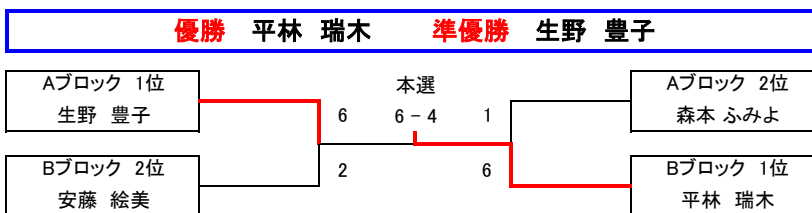

チャンピオンシップ大会 女子B級 シングルス

Aブロック	チームKYS	team-T	タルグリ	得失	順位
松本 明子	×	5 - 6	4 - 6	-3	3
森本 ふみよ	6 - 5	×	4 - 6	-1	2
生野 豊子	6 - 4	6 - 4	×	4	1

Bブロック	K.F.T.C	M-BASE	チームKYS	得失	順位
山田 加代子	×	1 - 6	3 - 6	-8	3
平林 瑞木	6 - 1	×	6 - 1	10	1
安藤 絵美	6 - 3	1 - 6	×	-2	2

順位は 1.勝敗 2.得失ゲーム差 3.得ゲーム数 4.直接対決の結果 5.ジャンケンで決定します