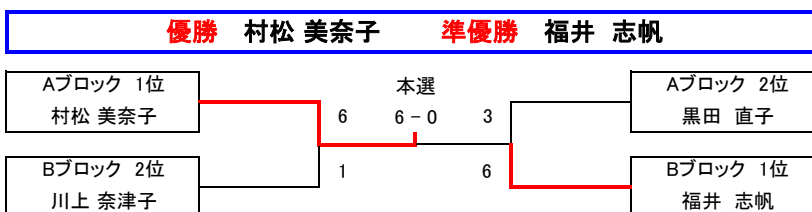

チャンピオンシップ大会 女子C級 シングルス

Aブロック	住吉テニス	Lundi	チームKYS	得失	順位
村松 美奈子	×	6 - 1	6 - 3	8	
牧野 るみ	1 - 6	×	5 - 6	-6	3
黒田 直子	3 - 6	6 - 5	×	-2	

Bブロック	チームKYS	リハートクラブ	チームKYS	得失	順位
福井 志帆	×	6 - 4	6 - 4	4	1
川上 奈津子	4 - 6	×	6 - 1	3	2
青山 英子	4 - 6	1 - 6	×	-7	3

試合終了後の握手が終わりましたら即座に退場して時間短縮にご協力下さい
また試合控えの選手も握手が終わった時点で入場して下さい