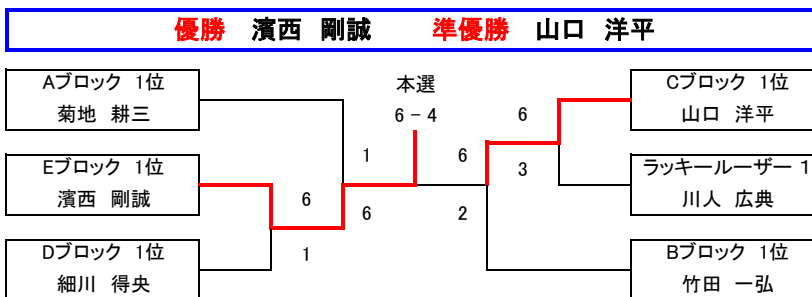

チャンピオンシップ大会 男子B級 シングルス

Aブロック	KT-Fun	個人加盟	OTC	得失	順位
菊地 耕三	×	6 - 5	6 - 2	5	1
岩田 武	5 - 6	×	3 - 6	-4	3
山下 浩之	2 - 6	6 - 3	×	-1	2

Bブロック	こけこっこ〜	北斗	SUPREME	得失	順位
薄井 誠	×	5 - 6	4 - 6	-3	3
野村 宗弘	6 - 5	×	3 - 6	-2	2
竹田 一弘	6 - 4	6 - 3	×	5	1

Cブロック	JOY	KT-Fun	住吉テニス	得失	順位
山口 洋平	×	6 - 5	6 - 1	6	1
川人 広典	5 - 6	×	6 - 2	3	2
正躰 功二	1 - 6	2 - 6	×	-9	3

Dブロック	T-Addict	住吉テニス	Picnic Club	得失	順位
畑 陽介	×	6 - 3	3 - 6	0	2
細川 得央	3 - 6	×	6 - 0	3	1
西尾 豊	6 - 3	0 - 6	×	-3	3

Eブロック	住吉テニス	T-Addict	タルミグリーン	得失	順位
高木 亨	×	3 - 6	6 - 4	-1	2
濱西 剛誠	6 - 3	×	6 - 4	5	1
松田 拓也	4 - 6	4 - 6	×	-4	3

順位は 1.勝敗 2.得失ゲーム差 3.得ゲーム数
4.直接対決の結果 5.ジャンケンで決定します