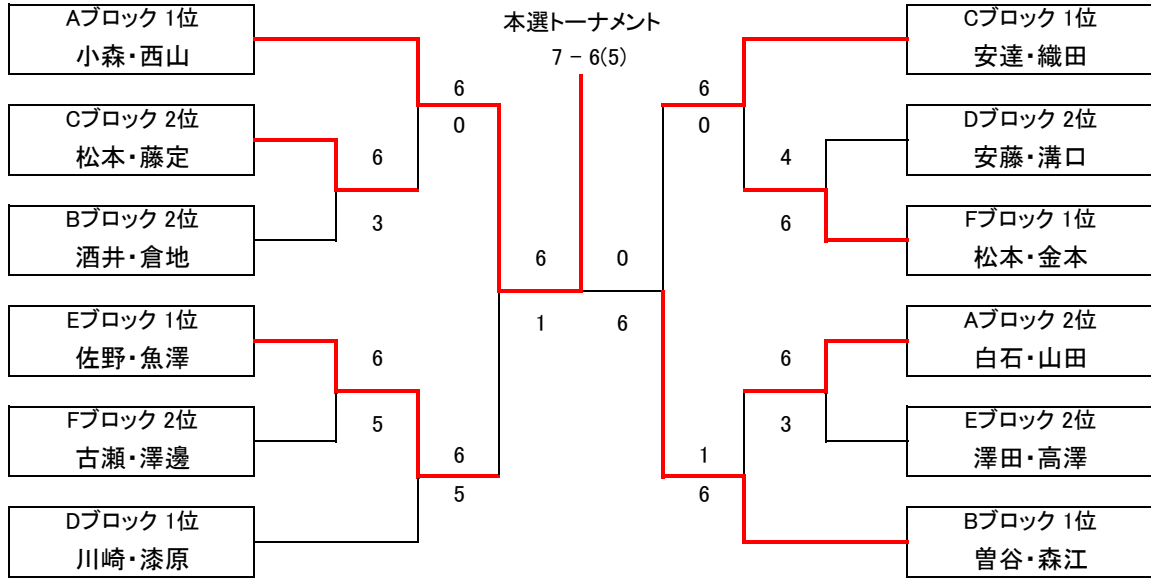

チャンピオンシップダブルス大会 女子AB級

優勝 小森・西山   準優勝 曾谷・森江

予選Aブロック	協同学苑 サンランドロイヤル	T-Addict	残念組 KF.TC	得失	順位
小森 則子 西山 博美	×	6 - 0	6 - 0	12	1
木戸 かおり 柳 薫子	0 - 6	×	3 - 6	-9	3
白石 美代子 山田 加代子	0 - 6	6 - 3	×	-3	2

予選Bブロック	match point 協同学苑	T-Addict	住吉テニス	得失	順位
曾谷 亜由美 森江 知代	×	6 - 3	6 - 2	7	1
酒井 芳里 倉地 純子	3 - 6	×	6 - 5	-2	2
菅田 明美 岡村 紀子	2 - 6	5 - 6	×	-5	3

予選Cブロック	KF.TC	SUPREME	住吉テニス	得失	順位
安達 裕子 織田 教子	×	6 - 1	6 - 1	10	1
松本 純子 藤定 真由美	1 - 6	×	6 - 3	-2	2
柿本 由美子 藤田 和子	1 - 6	3 - 6	×	-8	3

予選Dブロック	ゆにばあ~ match point	T-Addict Run up	SUPREME	得失	順位
川崎 ちひろ 漆原 かおり	×	6 - 1	6 - 1	10	1
安藤 絵美 溝口 亜紀	1 - 6	×	6 - 4	-3	2
前田 朋子 松岡 千春	1 - 6	4 - 6	×	-7	3

予選Eブロック	NAMI'S	SKY BLUE Picnic Club	Lundi	得失	順位
佐野 和佳子 魚澤 めぐみ	×	6 - 0	6 - 2	10	1
寺澤 麻里絵 伊川 友美	0 - 6	×	5 - 6	-7	3
澤田 一恵 高澤 由美子	2 - 6	6 - 5	×	-3	2

試合終了後の握手が終わりましたら即座に退出・結果報告を行って
時間短縮にご協力下さい

また試合控えの選手も握手が終わった時点で入場して下さい

予選Fブロック	T-Addict	チームKYS	チームKYS フリー	SUPREME	勝敗	得失	順位
河合 純子 中桐 由美子	×	5 - 6	1 - 6	×	0-2	-6	4
前川 志奈子 西畑 裕子	6 - 5	×	×	0 - 6	1-1	-5	3
松本 明子 金本 真津美	6 - 1	×	×	6 - 3	2-0	8	1
古瀬 瞳 澤邊 悦子	×	6 - 0	3 - 6	×	1-1	3	2

順位は 1.勝敗 2.直接対決の結果 3.得失ゲーム差
4.得ゲーム数 5.ジャンケン で決定します

×印の対戦はありません