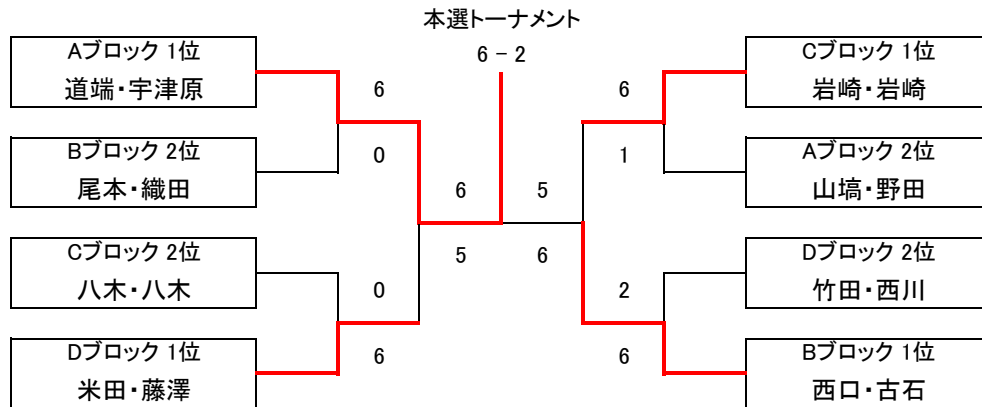

チャンピオンシップダブルス大会 男子C級

優勝 道端・宇津原 **準優勝** 西口・古石

予選Aブロック	NAMI'S	OTC	SUPREME	KT-Fun	勝敗	得失	順位
道端 裕介 宇津原 宏太郎	×	6 - 1	6 - 2	×	2-0	9	1
岩根 聡久 村山 聖	1 - 6	×	×	6 - 5	1-1	-4	3
山崎 修二 野田 確	2 - 6	×	×	6 - 1	1-1	1	2
大西 一幸 麻生 孝幸	×	5 - 6	1 - 6	×	0-2	-6	4

予選Bブロック	SUPREME	住吉テニス	T-Addict	KF.TC	勝敗	得失	順位
黒田 誠 川崎 宏和	×	6 - 3	0 - 6	×	1-1	-3	3
弓達 一也 市村 宗司	3 - 6	×	×	4 - 6	0-2	-5	4
西口 芳明 古石 英和	6 - 0	×	×	6 - 4	2-0	8	1
尾本 信夫 織田 雅行	×	6 - 4	4 - 6	×	1-1	0	2

予選Cブロック	残念組	F-BOMBER	ポリボンバー	Team777	勝敗	得失	順位
八木 清志 八木 亮太	×	6 - 4	2 - 6	×	1-1	-2	2
足立 裕治 河本 和彦	4 - 6	×	×	6 - 5	1-1	-1	3
岩崎 稔 岩崎 旺太	6 - 2	×	×	6 - 3	2-0	7	1
有川 公章 藤本 太郎	×	5 - 6	3 - 6	×	0-2	-4	4

予選Dブロック	すま離宮TS	KT-Fun	NAMI'S	SUPREME	勝敗	得失	順位
前田 貴行 藤原 隆	×	6 - 3	2 - 6	×	1-1	-1	3
広野 達也 千葉 浩孝	3 - 6	×	×	1 - 6	0-2	-8	4
米田 昇 藤澤 卓哉	6 - 2	×	×	6 - 2	2-0	8	1
竹田 一弘 西川 直毅	×	6 - 1	2 - 6	×	1-1	1	2

×印の対戦はありません

順位は 1.勝敗 2.直接対決の結果 3.得失ゲーム差 4.得ゲーム数 5.ジャンケン で決定します

※ 男子C級は規定ドロージャー数以上のため、準優勝者もB級となります

試合終了後の握手が終わりましたら即座に退出・結果報告を行って時間短縮にご協力下さい
また試合控えの選手も握手が終わった時点で入場して下さい