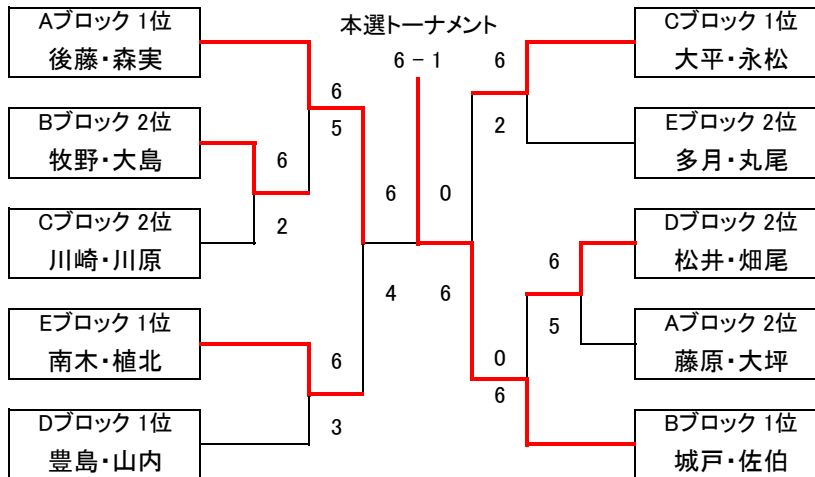

チャンピオンシップダブルス大会 女子C級

優勝 城戸・佐伯   **準優勝** 後藤・森実

予選Aブロック	すま離宮TS	Air Show	KT-Fun SUPREME	得失	順位
藤原 幸代 大坪 美英子	×	6 - 3	3 - 6	0	2
村上 菜津美 山際 一江	3 - 6	×	0 - 6	-9	3
後藤 美恵 森実 由美	6 - 3	6 - 0	×	9	1

予選Bブロック	Lundi	すま離宮TS	KT-Fun	得失	順位
牧野 るみ 大島 麻由子	×	4 - 6	6 - 0	4	2
城戸 美奈子 佐伯 菜央	6 - 4	×	6 - 2	6	1
中島 かおり 丸井 理映子	0 - 6	2 - 6	×	-10	3

予選Cブロック	SUPREME	フリー	KT-Fun	得失	順位
川崎 裕美 川原 真理子	×	2 - 6	6 - 0	2	2
大平 貴美 永松 昌子	6 - 2	×	6 - 0	10	1
樫原 由美子 若松 由佳	0 - 6	0 - 6	×	-12	3

予選Dブロック	すま離宮TS	SUPREME	T-Addict	得失	順位
豊島 利恵子 山内 啓子	×	6 - 5	6 - 5	2	1
松井 可奈 畑尾 亜紀子	5 - 6	×	6 - 4	1	2
喜田 香恵 西口 飛鳥	5 - 6	4 - 6	×	-3	3

予選Eブロック	NEO フリー	KT-Fun OLIVE	住吉テニス	得失	順位
多月 弥生 丸尾 理子	×	W.O.	2 - 6 4 - 6	-6	2
菅 史佳 宮田 かおり	W.O.	×	W.O.	-	3
南木 薫 植北 尚子	6 - 2 6 - 4	W.O.	×	6	1

順位は 1.勝敗 2.直接対決の結果 3.得失ゲーム差
4.得ゲーム数 5.ジャンケン で決定します

※ 女子C級は規定ドロースタック数以上のため、準優勝者もB級となります

試合終了後の握手が終わりましたら即座に退出・結果報告を行って時間短縮にご協力下さい

また試合控えの選手も握手が終わった時点で入場して下さい

大会注意事項 その2

セルフジャッジやフットフォルト等、マナーを守りプレーして下さい、悪質なマナーや不正出場があった場合は失格・大会参加禁止・除名処分になりますのでご注意下さい

喫煙は灰皿のある場所以外では認められません。ゴミ箱もありませんのでゴミはお持ち帰り下さい
違反した選手と所属クラブにはペナルティーを課す場合があります

体調管理は十分に行った上で、各自責任を持って試合に臨んで下さい。痙攣等が起こった場合には役員の判断により棄権にする事もあります

欠場者が多数あった場合はドロースタックを変更する事もあります
運営に関する権限は役員にあるとし、都合により内容を変更する事もあります