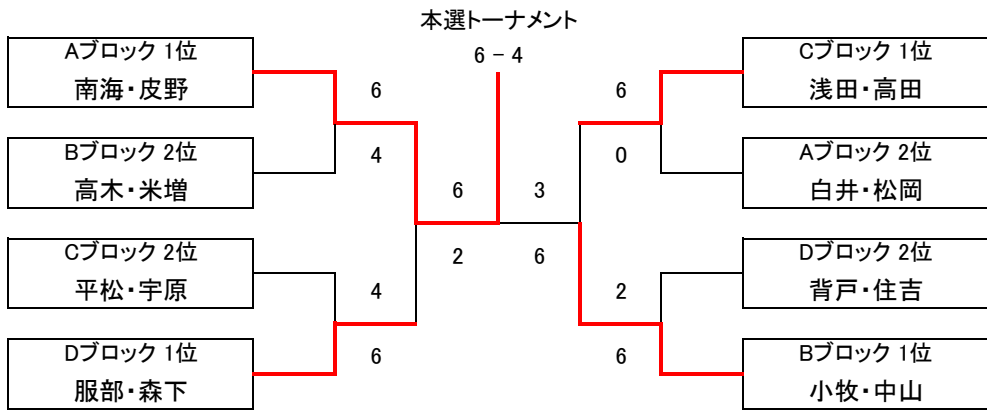

# チャンピオンシップダブルス大会 男子AB級

**優勝** 南海・皮野      **準優勝** 小牧・中山

予選Aブロック	Team Bomber 姫路大学	SUPREME	住吉テニス	得失	順位
南海 誠之 皮野 陽大	×	6 - 3	6 - 0	9	1
白井 秀明 松岡 公久	3 - 6	×	6 - 5	-2	2
増井 宏彦 松崎 浩	0 - 6	5 - 6	×	-7	3

予選Bブロック	T-Addict	住吉テニス	OTC	得失	順位
小牧 裕加 中山 喬裕	×	4 - 6	6 - 1	3	1
高木 亨 米増 充	6 - 4	×	0 - 0	2	2
山下 浩之 藤田 大士	1 - 6	0 - 0	×	-5	3

予選Cブロック	SUPREME After Dark	KT-Fun	住吉テニス	得失	順位
浅田 智憲 高田 俊二	×	6 - 2	6 - 3	7	1
石井 尚吾 今井 慎太郎	2 - 6	×	2 - 6	-8	3
平松 重久 宇原 幹雄	3 - 6	6 - 2	×	1	2

試合終了後の握手が終わりましたら即座に退出・結果報告を行って  
時間短縮にご協力下さい

また試合控えの選手も握手が終わった時点で入場して下さい