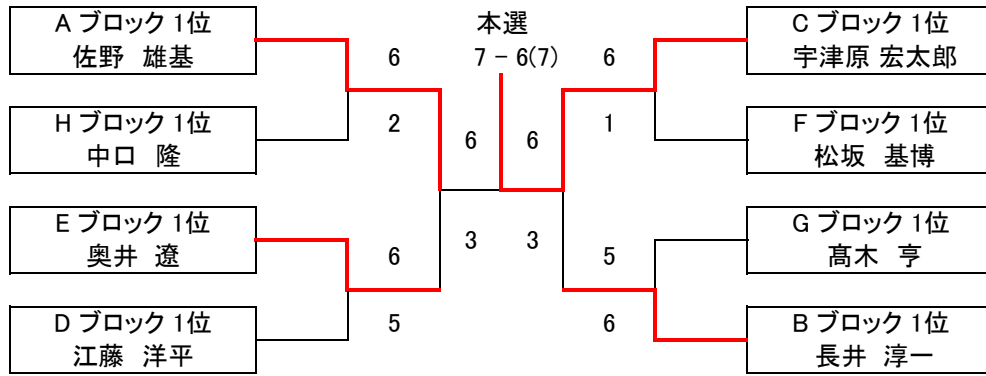

# チャンピオンシップ大会 男子B級 シングルス

**優勝 宇津原 宏太郎**      **準優勝 佐野 雄基**

Aブロック	NAMI'S	Air Show	Picnic Club	得失	順位
佐野 雄基	×	6 - 1	6 - 1	10	1
新谷 和哉	1 - 6	×	1 - 6	-10	3
西尾 豊	1 - 6	6 - 1	×	0	2

Bブロック	After Dark	NEO	ち〜むmikiss	得失	順位
長井 淳一	×	6 - 3	6 - 2	7	1
藤田 隆雄	3 - 6	×	5 - 6	-4	3
泊 圭一郎	2 - 6	6 - 5	×	-3	2