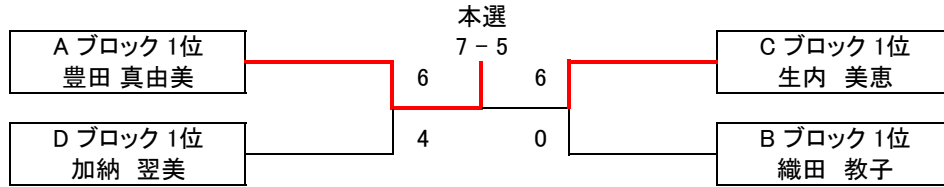

チャンピオンシップ大会 女子B級 シングルス

優勝 豊田 真由美 **準優勝** 生内 美恵

Aブロック	住吉テニス	Air Show	T-Addict	得失	順位
阪田 千尋	×	5 - 6	6 - 0	5	2
豊田 真由美	6 - 5	×	6 - 0	7	1
馬場 章子	0 - 6	0 - 6	×	-12	3

Bブロック	SKY BLUE	KF.TC	エアーク	得失	順位
寺澤 麻里絵	×	6 - 3	4 - 6	1	2
織田 教子	3 - 6	×	6 - 1	2	1
加納 徳子	6 - 4	1 - 6	×	-3	3

Cブロック	Lundi	エアーク	T-Addict	得失	順位
生内 美恵	×	6 - 2	6 - 5	5	1
柿崎 香	2 - 6	×	4 - 6	-6	3
大柳 久恵	5 - 6	6 - 4	×	1	2

Dブロック	KF.TC	Air Show	エアーク	得失	順位
山田 加代子	×	3 - 6	4 - 6	-5	3
加納 翌美	6 - 3	×	6 - 3	6	1
橋本 ひろみ	6 - 4	3 - 6	×	-1	2

順位は 1.勝敗 2.直接対決の結果 3.得失ゲーム差 4.得ゲーム数 5.ジャンケン の順で決定します

試合終了後の握手が終わりましたら即座に退場して時間短縮にご協力下さい
また試合控えの選手も握手が終わった時点で入場して下さい