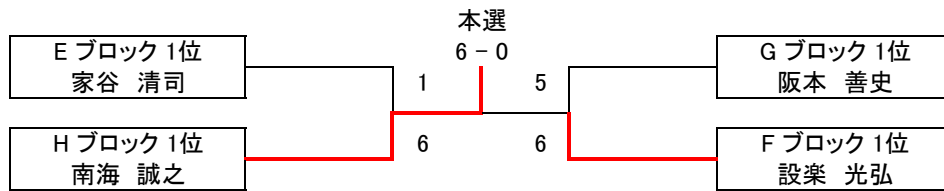

チャンピオンシップ大会 男子C級 シングルス その2

優勝 南海 誠之   **準優勝 設楽 光弘**

Eブロック	NEXT	M-BASE	KT-Fun	得失	順位
家谷 清司	×	6 - 0	6 - 2	10	1
山田 清貴	0 - 6	×	1 - 6	-11	3
西尾 一雄	2 - 6	6 - 1	×	1	2

Fブロック	タルミグリーン	KT-Fun	住吉テニス	得失	順位
設楽 光弘	×	6 - 4	6 - 2	6	1
山本 紘平	4 - 6	×	4 - 6	-4	3
弓達 一也	2 - 6	6 - 4	×	-2	2

Gブロック	播磨倶楽部	M-BASE	残念組	得失	順位
阪本 善史	×	6 - 5	6 - 4	3	1
滝本 勝俊	5 - 6	×	6 - 2	3	2
山本 泰生	4 - 6	2 - 6	×	-6	3

Hブロック	個人加盟	Team Bomber	住吉テニス	得失	順位
井上 潤哉	×	4 - 6	2 - 6	-6	3
南海 誠之	6 - 4	×	6 - 2	6	1
平松 重久	6 - 2	2 - 6	×	0	2

順位は 1.勝敗 2.直接対決の結果 3.得失ゲーム差 4.得ゲーム数 5.ジャンケン の順で決定します

試合終了後の握手が終わりましたら即座に退場して時間短縮にご協力下さい
また試合控えの選手も握手が終わった時点で入場して下さい