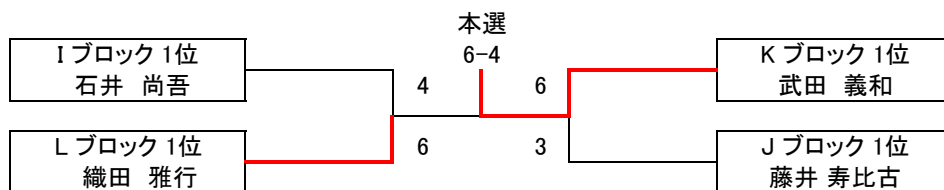

チャンピオンシップ大会 男子C級 シングルス その3

優勝 武田 義和   **準優勝 織田 雅行**

Iブロック	住吉テニス	T-Addict	KT-Fun	得失	順位
大嶋 毅	×	6 - 2	2 - 6	0	2
寺尾 剛	2 - 6	×	5 - 6	-5	3
石井 尚吾	6 - 2	6 - 5	×	5	1

Jブロック	ち〜むmikiss	住吉テニス	KT-Fun	得失	順位
内藤 豊晃	×	2 - 6	6 - 1	1	2
藤井 寿比古	6 - 2	×	5 - 2	7	1
安吉 弘	1 - 6	2 - 5	×	-8	3

Kブロック	個人加盟	個人加盟	住吉テニス	得失	順位
武田 義和	×	6 - 1	6 - 3	8	1
山口 博文	1 - 6	×	3 - 6	-8	3
正躰 功二	3 - 6	6 - 3	×	0	2

Lブロック	残念組	NEO	KF.TC	得失	順位
谷林 剛	×	2 - 6	3 - 6	-7	3
霞末 和男	6 - 2	×	3 - 6	1	2
織田 雅行	6 - 3	6 - 3	×	6	1

注 意 事 項 1

- ・ 明石海浜の大会本部はB・Gコート間に設置します、受付時間までにエントリーをお願いします
  欠席・遅刻の連絡は当日に大会用携帯 08061245003 まで お願いします。連絡があった場合は考慮する事もあります
- ・ 各クラス 予選・本選ともに6ゲーム先取・ノーアドバンテージ方式ですが時間・天候等により変更する事もあります
- ・ 練習はサーブ4本、コートチェンジの際は給水程度とし、試合終了後はすみやかに結果報告を行って下さい
- ・ 3名の予選に一人欠場があった場合はW.O.と記載し、残りの2名で2セット対戦して下さい
  セットカウントが1-1になった場合のみ、3セット目をタイブレークマッチで行って下さい
  運営に関する権限は役員にあるとし、欠場者が多数あった場合は都合によりドローを変更する事もあります