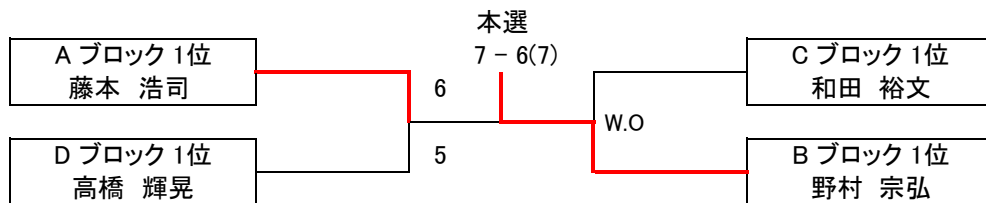

チャンピオンシップ大会 男子C級 シングルス その1

優勝 野村 宗弘   **準優勝 藤本 浩司**

Aブロック	NEXT	KT-Fun	個人加盟	得失	順位
藤本 浩司	×	6 - 2	6 - 2	8	1
大西 一幸	2 - 6	×	4 - 6	-6	3
丸山 翔司	2 - 6	6 - 4	×	-2	2

Bブロック	Air Show	Team Bomber	北斗	得失	順位
田之上 紘士	×	5 - 6	2 - 6	-5	3
江口 一則	6 - 5	×	5 - 6	0	2
野村 宗弘	6 - 2	6 - 5	×	5	1

Cブロック	残念組	After Dark	KF.TC	得失	順位
小牧 拓也	×	6 - 3	3 - 6	0	2
和田 裕文	3 - 6	×	6 - 1	2	1
尾本 信夫	6 - 3	1 - 6	×	-2	3

Dブロック	エアーク	NEXT	M-BASE	得失	順位
小柳 雅之	×	4 - 6	3 - 6	-5	3
高橋 輝晃	6 - 4	×	6 - 5	3	1
廣地 泰介	6 - 3	5 - 6	×	2	2