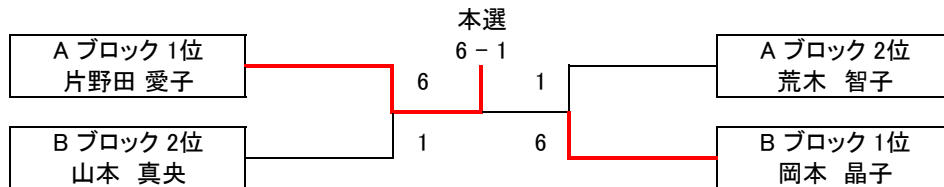

チャンピオンシップ大会 女子C級 シングルス

優勝 片野田 愛子 **準優勝** 岡本 晶子

Aブロック	Air Show	チームKYS	SUPREME	播磨倶楽部	得失	順位
片野田 愛子	×	W.O	6 - 0	6 - 0	12	1
青山 英子	W.O	×	×	W.O	-	4
川原 真理子	0 - 6	×	×	2 - 6	-10	3
荒木 智子	0 - 6	W.O	6 - 2	×	-2	2

Bブロック	KT-Fun	Air Show	播磨倶楽部	個人加盟	得失	順位
山本 真央	×	5 - 6	6 - 1	×	4	2
赤松 笑美	6 - 5	×	×	5 - 6	0	3
浅田 みゆき	1 - 6	×	×	2 - 6	-9	4
岡本 晶子	×	6 - 5	6 - 2	×	5	1

注 意 事 項 2

- ・ スコアボードはエントリーNo.の小さな方が赤線側として、チェンジエンドごとに使用して下さい
  間違い防止のため、カウントのコールやジャッジは明確に行なって下さい
- ・ 体調管理は十分に行った上で、各自責任を持って試合に臨んで下さい
  痙攣等が起こった場合には役員の判断により棄権にする事もあります
- ・ セルフジャッジやフットフォルト等、マナーを守りプレーして下さい
  悪質なマナーや不正出場があった場合は失格・大会参加禁止・除名処分になりますのでご注意下さい
- ・ 喫煙は灰皿のある場所以外では認められません。ゴミ箱もありませんので
  ゴミはお持ち帰り下さい。違反した選手と所属クラブにはペナルティーを課す場合があります