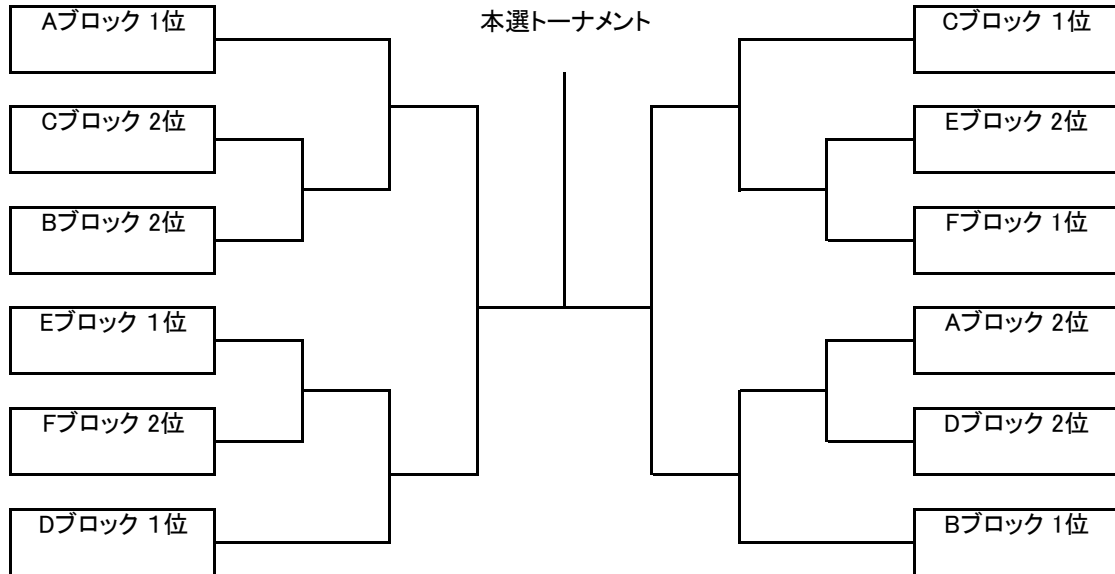

新春ダブルス大会 男子C級

受付終了時間 8:40

本選トーナメント

予選Aブロック	Team Bomber	住吉テニス	KT-Fun	得失	順位
江口 一則 南海 誠之	×				
高橋 繁雄 伊賀 正純		×			
小谷 勝 山本 紘平			×		

予選Bブロック	住吉テニス	Air Show	T-Addict	得失	順位
平松 重久 宇原 幹雄	×				
山路 大輔 林 雄介		×			
戸島 祐介 井上 賀文			×		

予選Cブロック	SUPREME	Mini Tennis Club	KT-Fun	得失	順位
竹田 一弘 甘中 康成	×				
釦持 佑介 柴田 高宏		×			
玉城 公一 小池 秀樹			×		

予選Dブロック	残念組	二求の塾	住吉テニス	得失	順位
八木 清志 八木 亮太	×				
長島 直己 藤岡 丈		×			
市村 宗司 弓達 一也			×		

予選Eブロック	KF.TC	KT-Fun	T-Addict NAMI'S	得失	順位
織田 雅之 尾本 信夫	×				
千葉 浩孝 安吉 弘		×			
木下 富士夫 橋本 和雄			×		

予選Fブロック	Team777	二求の塾	残念組	得失	順位
有川 公章 藤本 太郎	×				
藤井 貴之 黒田 彰克		×			
山本 泰生 小牧 拓也			×		

予選の順位は 1 勝敗 2 直接対決の結果 3 得失差 4 得ゲーム数 5 ジャンケン で決定します