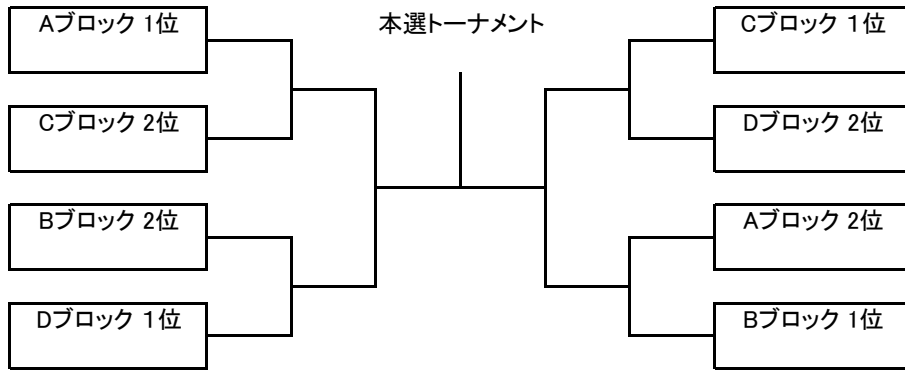

新春ダブルス大会 男子B級

受付終了時間 8:40

予選Aブロック	NAMI'S	Air Show	SUPREME	得失	順位
佐野 雄基 植田 洸志	×				
奥井 遼 村上 遼平		×			
松岡 公久 白井 秀明			×		

予選Bブロック	Mini Tennis Club	すま離宮TS	住吉テニス	得失	順位
栗岡 裕幸 森 威	×				
岡野 修治 藤原 隆		×			
中口 隆 中口 直人			×		

予選Cブロック	F-BOMBER	MIX JUICE	GWO	得失	順位
松下 茂 藤井 郁浩	×				
水野 雅文 夏山 輝之		×			
難波 幸弘 難波 翔悟			×		

予選Dブロック	KT-Fun MiniTennisClub	NAMI'S T-Addict	住吉テニス	得失	順位
石井 尚吾 田中 佑磨	×				
助野 泰之 今森 利明		×			
赤松 智 藤井 寿比古			×		

予選の順位は 1 勝敗 2 直接対決の結果 3 得失差 4 得ゲーム数 5 ジャンケン で決定します

試合終了後の握手が終わりましたら即座に退場して時間短縮にご協力下さい

また試合控えの選手も握手が終わった時点で入場して下さい

注 意 事 項

- ・ 明石公園の大会運営本部は管理事務所2階になります、時間までに受付を行って下さい
  欠席・遅刻の連絡は当日に 大会用携帯 08061245003 にお願ひします、考慮できる場合もあります
- ・ 各クラス 予選・本選ともに6ゲーム先取・ノーアドバンテージ方式ですが時間・天候等により変更する事もあります
- ・ 予選の結果により各ブロック1～2位が本選トーナメントへ進みます
  予選の順位は 1 勝敗 2 直接対決の結果 3 得失差 4 得ゲーム数 5 ジャンケン の順で決定します
- ・ 3名の予選に一人欠場があった場合はW.O.と記載し、残りの2名で2セット対戦して下さい
  セットカウントが1-1になった場合のみ、3セット目をタイブレークマッチで行って下さい
  欠場者が多数あった場合はドローを変更する事もあります
- ・ 運営に関しての権限は役員にあるとし、都合により変更する事もあります
- ・ スコアボードはエントリーNo.の小さな方が赤線側として、チェンジエンドごとに使用して下さい
- ・ 体調管理は十分に行った上で、各自責任を持って試合に臨んで下さい
  痙攣等が起こった場合には役員の判断により棄権にする事もあります
- ・ 喫煙は灰皿のある場所以外では認められません。ゴミ箱もありませんので
  ゴミはお持ち帰り下さい。違反した選手と所属クラブにはペナルティーを課す場合があります
- ・ 進行が進みコートが空いた場合にはコート開放を行う予定です
  利用希望者は本部までお伝え下さい