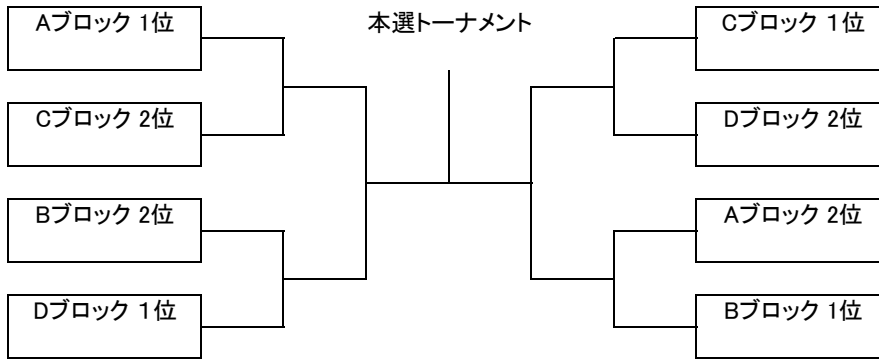

新春ダブルス大会 女子B級

受付終了時間 10:15

予選Aブロック	Lundi	NEO エアーク	T-Addict	得失	順位
澤田 一恵 高澤 由美子	×				
森田 容子 森本 ふみよ		×			
倉地 純子 酒井 芳里			×		

予選Bブロック	SUPREME	住吉テニス	残念組 KF.TC	得失	順位
多田 淑子 郡 あずさ	×				
柿本 由美子 藤田 和子		×			
白石 美代子 山田 加代子			×		

予選Cブロック	AfterDark	T-Addict	住吉テニス	得失	順位
尾ノ井 江美 尾ノ井 理愛	×				
青山 亜紀子 原田 晴美		×			
頼田 文 佐藤 千穂子			×		

予選Dブロック	T-Addict	NAMI'S	エアーク	得失	順位
安藤 絵美 西元 祥代	×				
佐野 和佳子 魚澤 めぐみ		×			
有吉 恵三子 柿崎 香			×