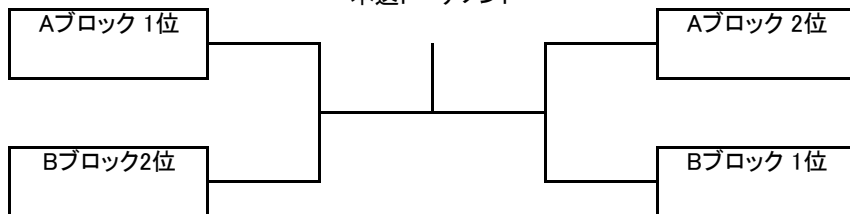

予選Cブロック	match point	TASU-club	T-Addict	得失	順位
宇梶 祐介 山本 侑生	×				
島 伸一郎 游 亮尚		×			
小牧 裕加 松折 匠			×		

予選の順位は 1 勝敗 2 直接対決の結果 3 得失差  
4 得ゲーム数 5 ジャンケン で決定します

試合終了後の握手が終わりましたら即座に退場して  
時間短縮にご協力下さい

また試合控えの選手も握手が終わった時点で入場して下さい

# 新春ダブルス大会 女子A級

受付終了時間 11:45

本選トーナメント

予選Aブロック	フリー	match point	すま離宮TS アヴァンセ	フリスタ フリー	勝敗	得失	順位
八木 麻里子 天野 真優	×			×			
三好 順子 都出 淳子		×	×				
川村 愛 御厩 洋美		×	×				
河崎 則子 近藤 春奈	×			×			

予選Bブロック	ICU	フリー Kicers	エアーク	match point	勝敗	得失	順位
谷口 由里子 内田 有沙	×			×			
本田 あゆみ 清見 奈央		×	×				
生頼 宝子 加納 徳子		×	×				
曾谷 亜由美 漆原 かおり	×			×			