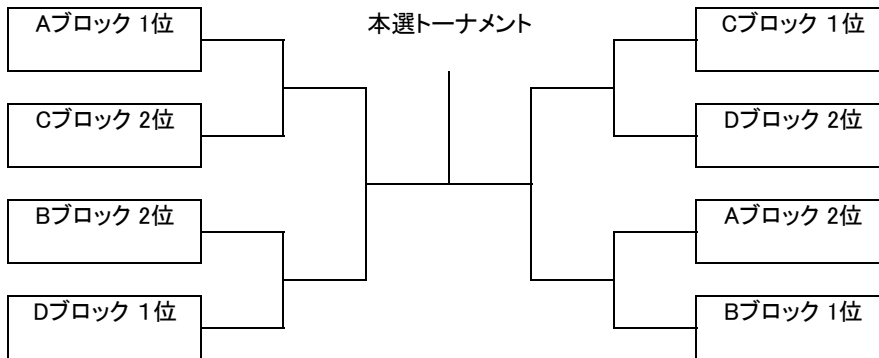

新春ダブルス大会 女子C級

受付終了時間 10:15

予選Aブロック	NAMI'S	住吉テニス	Air Show	得失	順位
中島 有香 藤原 紀子	×				
菅田 明美 岡村 紀子		×			
中尾 典子 村上 奈津美			×		

予選Bブロック	KT-Fun	SUPREME	NEO	得失	順位
日高 恵 天崎 由有子	×				
川原 真理子 川崎 裕美		×			
多月 弥生 丸尾 理子			×		

予選Cブロック	フランチェスカ	KT-Fun	住吉テニス	得失	順位
酒井 祐子 山本 紀子	×				
樫原 由美子 若松 ゆか		×			
南木 薫 植北 尚子			×		

予選Dブロック	SUPREME	二求の塾	T-Addict	得失	順位
松本 純子 藤定 真由美	×				
高寺 彩加 荒井 夢野		×			
西 暁美 椿原 麻里			×		

女子C級は規定数以上のため、準優勝もB級になります