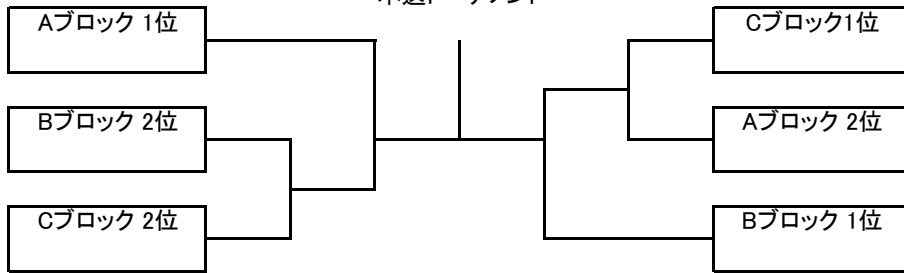

試合の順番は1番目の方と2番目の方が第1試合、負けた方と3番目の方が  
第2試合、残りの組み合わせを第3試合で行なって下さい

4組リーグは本部より説明致します

ボールは1試合目と2試合目にニューボールを  
3試合目は綺麗なボールを使用して下さい

本選・・・勝者の方が本部まで報告して下さい

予選・・・終わった試合のスコアを、次の試合に入らない方が報告をして下さい

コートチェンジの際に審判台にあるスコアボードを変更して下さい  
お名前が上になってる方が赤線側になります

# 新春ダブルス大会 男子A級

受付終了時間 10:15

本選トーナメント

予選Aブロック	フリー	Picnic Club Team GWO	Runup	得失	順位
泉田 峻 北村 翔太	×				
吉村 武英 豊田 修		×			
上田 威 田中 弘樹			×		

予選Bブロック	GR8 Sテニス	After Dark	フリー	得失	順位
戸江 達哉 坂根 巨都	×				
高田 俊二 難波 正浩		×			
高木 祐真 荒堀 利喜			×		