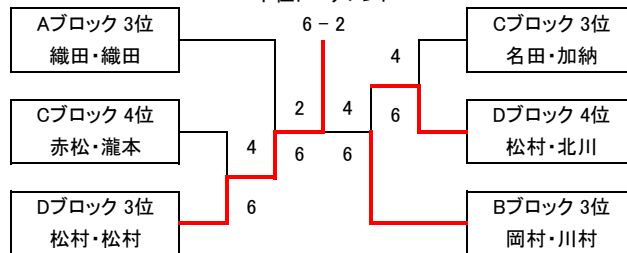

# 年末ミックスダブルス大会 AB級ミックス

優勝 松折・伊藤 準優勝 小牧・山本

本選トーナメント

下位トーナメント

予選の結果で各ブロックの1～2位が本選トーナメント、3～4位が下位トーナメントに進みます  
下位トーナメント欠場の場合は本部までお知らせ下さい

予選Aブロック	フリー After Dark	T-Addict	KF.TC	勝敗	得失	順位
三好 好三 尾ノ井 江美	×	5 - 6	6 - 5	1-1	0	2
青山 欽也 青山 亜紀子	6 - 5	×	6 - 2	2-0	5	1
織田 雅行 織田 教子	5 - 6	2 - 6	×	0-2	-5	3