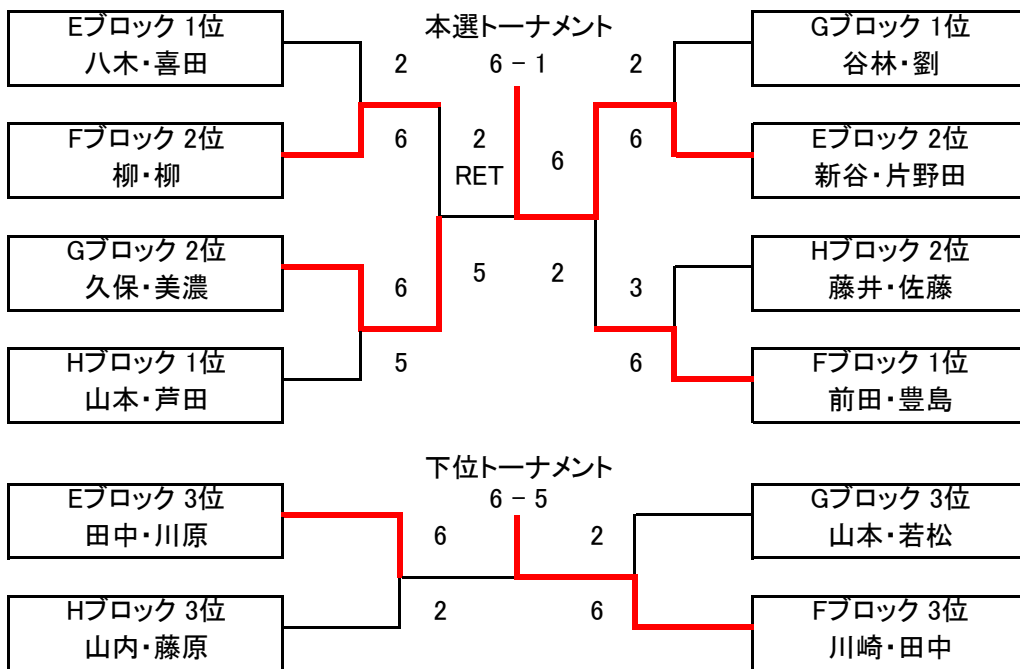

年末ミックスダブルス大会 C級ミックス その2

優勝 新谷・片野田 準優勝 久保・美濃

予選Eブロック	Air Show	残念組 T-Addict	SUPREME	勝敗	得失	順位
新谷 和哉 片野田 愛子	×	3 - 6	6 - 4	1-1	-1	2
八木 清志 喜田 香恵	6 - 3	×	6 - 1	2-0	8	1
田中 祐樹 川原 真理子	4 - 6	1 - 6	×	0-2	-7	3

予選Fブロック	すま離宮TS	SUPREME	T-Addict	勝敗	得失	順位
前田 貴行 豊島 利恵子	×	6 - 2	6 - 3	2-0	7	1
川崎 宏和 田中 エリカ	2 - 6	×	4 - 6	0-2	-6	3
柳 亮介 柳 薫子	3 - 6	6 - 4	×	1-1	-1	2

予選Gブロック	T-Addict	KT-Fun	残念組	勝敗	得失	順位
久保 貴光 美濃 雅美	×	6 - 1	2 - 6	1-1	1	2
山本 紘平 若松 ゆか	1 - 6	×	2 - 6	0-2	-9	3
谷林 剛 劉 弓子	6 - 2	6 - 2	×	2-0	8	1

予選Hブロック	残念組	すま離宮TS	住吉テニス	勝敗	得失	順位
山本 泰生 芦田 真理	×	1 - 6	6 - 1	1-1	0	1
山内 芳彦 藤原 幸代	6 - 1	×	1 - 6	1-1	0	3
藤井 寿比古 佐藤 千穂子	1 - 6	6 - 1	×	1-1	0	2

順位は 1.勝敗 2.直接対決の結果 3.得失ゲーム差 4.得ゲーム数 5.ジャンケン で決定します