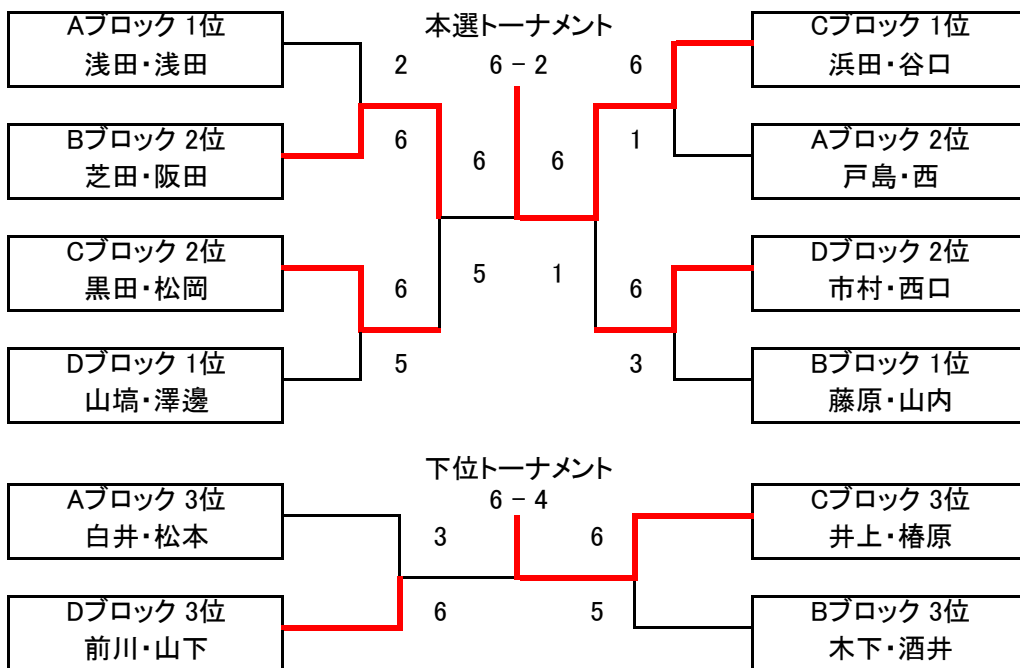

年末ミックスダブルス大会 C級ミックス その1

優勝 浜田・谷口   準優勝 芝田・阪田

予選Aブロック	播磨倶楽部	T-Addict	SUPREME	勝敗	得失	順位
浅田 和宏 浅田 みゆき	×	6 - 1	6 - 2	2-0	9	1
戸島 祐介 西 暁美	1 - 6	×	6 - 5	1-1	-4	2
白井 秀明 松本 純子	2 - 6	5 - 6	×	0-2	-5	3

予選Bブロック	すま離宮TS	T-Addict	住吉テニス	勝敗	得失	順位
藤原 隆 山内 啓子	×	6 - 2	6 - 4	2-0	6	1
木下 富士夫 酒井 芳里	2 - 6	×	3 - 6	0-2	-7	3
芝田 良成 阪田 千尋	4 - 6	6 - 3	×	1-1	1	2

予選Cブロック	SUPREME	SNTG	T-Addict	勝敗	得失	順位
黒田 誠 松岡 千春	×	4 - 6	6 - 4	1-1	0	2
浜田 正志 谷口 公子	6 - 4	×	6 - 4	2-0	4	1
井上 賀文 椿原 麻理	4 - 6	4 - 6	×	0-2	-4	3

予選Dブロック	住吉テニス	フリー SUPREME	T-Addict	勝敗	得失	順位
市村 宗司 西口 公実子	×	5 - 6	6 - 4	1-1	1	2
山埜 修二 澤邊 悦子	6 - 5	×	6 - 3	2-0	4	1
前川 康 山下 まなみ	4 - 6	3 - 6	×	0-2	-5	3

順位は 1.勝敗 2.直接対決の結果 3.得失ゲーム差 4.得ゲーム数 5.ジャンケン で決定します
予選の結果で各ブロックの1位、2位が本選トーナメントへ、3位が下位トーナメントに進みます