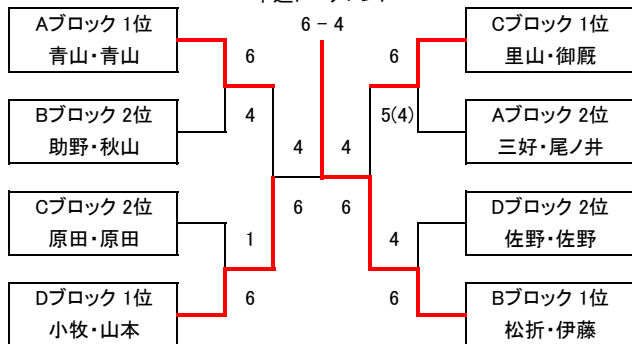

# 年末ミックスダブルス大会 AB級ミックス

優勝 松折・伊藤 準優勝 小牧・山本

本選トーナメント

下位トーナメント

予選の結果で各ブロックの1～2位が本選トーナメント、3～4位が下位トーナメントに進みます  
下位トーナメント欠場の場合は本部までお知らせ下さい

予選Aブロック	フリー After Dark	T-Addict	KF.TC	勝敗	得失	順位
三好 好三 尾ノ井 江美	×	5 - 6	6 - 5	1-1	0	2
青山 欽也 青山 亜紀子	6 - 5	×	6 - 2	2-0	5	1
織田 雅行 織田 教子	5 - 6	2 - 6	×	0-2	-5	3

予選Dブロック	NEO	T-Addict	フリー	NAMI'S	勝敗	得失	順位
松村 佳昭 北川 美佳	×	3 - 6	4 - 6	×	0-2	-5	4
小牧 裕加 山本 加陽子	6 - 3	×	×	6 - 3	2-0	6	1
松村 和征 松村 明子	6 - 4	×	×	3 - 6	1-1	-1	3
佐野 雄基 佐野 和佳子	×	3 - 6	6 - 3	×	1-1	0	2

順位は 1.勝敗 2.直接対決の結果 3.得失ゲーム差 4.得ゲーム数  
5.ジャンケン で決定します

順位は 1.勝敗 2.直接対決の結果 3.得失ゲーム差 4.得ゲーム数 5.ジャンケン で決定します  
予選の結果で各ブロックの1位、2位が本選トーナメントへ、3位が下位トーナメントに進みます

順位は 1.勝敗 2.直接対決の結果 3.得失ゲーム差 4.得ゲーム数 5.ジャンケン で決定します