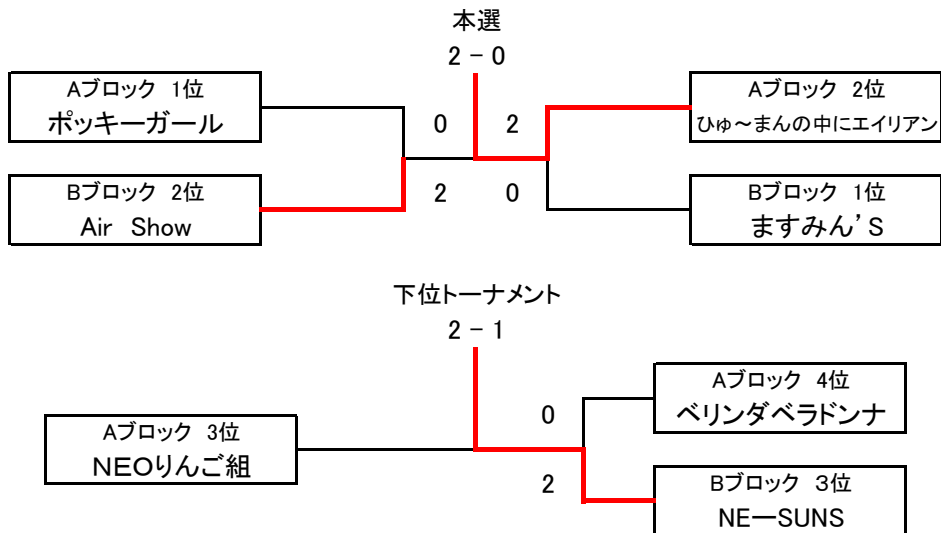

秋季団体戦 女子の部

優勝 ひゅ～まんの中にエイリアン 準優勝 Air Show

予選

受付時間 8:45

Aブロック	①	②	③	④	勝敗	得失セット	得失ゲーム	順位
ひゅ～まんの中にエイリアン	×	2 <table border="1"><tr><td>6-1</td></tr><tr><td>6-0</td></tr><tr><td>-</td></tr></table> 0	2 <table border="1"><tr><td>6-5</td></tr><tr><td>6-0</td></tr><tr><td>-</td></tr></table> 0	×	2-0	4	18	2
ベリンダベラドンナ	0 <table border="1"><tr><td>1-6</td></tr><tr><td>0-6</td></tr><tr><td>-</td></tr></table> 2	×	×	0 <table border="1"><tr><td>0-6</td></tr><tr><td>0-6</td></tr><tr><td>-</td></tr></table> 2	0-2	-4	-23	4
NEOりんご組	0 <table border="1"><tr><td>5-6</td></tr><tr><td>0-6</td></tr><tr><td>-</td></tr></table> 2	×	×	0 <table border="1"><tr><td>0-6</td></tr><tr><td>4-6</td></tr><tr><td>-</td></tr></table> 2	0-2	-4	-15	3
ポッキーガール	×	2 <table border="1"><tr><td>6-0</td></tr><tr><td>6-0</td></tr><tr><td>-</td></tr></table> 0	2 <table border="1"><tr><td>6-0</td></tr><tr><td>6-4</td></tr><tr><td>-</td></tr></table> 0	×	2-0	4	20	1

Bブロック	①	②	③	勝敗	得失セット	得失ゲーム	順位
ますみん'S	×	2 <table border="1"><tr><td>6-2</td></tr><tr><td>6-4</td></tr><tr><td>-</td></tr></table> 0	2 <table border="1"><tr><td>6-5</td></tr><tr><td>6-1</td></tr><tr><td>-</td></tr></table> 0	2-0	4	12	1
NE-SUNS	0 <table border="1"><tr><td>2-6</td></tr><tr><td>4-6</td></tr><tr><td>-</td></tr></table> 2	×	0 <table border="1"><tr><td>2-6</td></tr><tr><td>2-6</td></tr><tr><td>-</td></tr></table> 2	0-2	-4	-14	3
Air Show	0 <table border="1"><tr><td>5-6</td></tr><tr><td>1-6</td></tr><tr><td>-</td></tr></table> 2	2 <table border="1"><tr><td>6-2</td></tr><tr><td>6-2</td></tr><tr><td>-</td></tr></table> 0	×	1-1	0	2	2

順位決定方法・・・勝敗→直接対決の結果→得失セット→得失ゲーム→ジャンケン で決定します

女子の部 メンバー表

Aブロック

- ① ひゅ～まんの中にエイリアン 安藤 賀子、高田 恵、唐井 美早、川崎 ちひろ
- ② ベリンダベラドンナ 酒井 祐子、山本 紀子、田中 貴美子、筒井 正子
- ③ NEOりんご組 丸尾 理子、森田 容子、多月 弥生、前川 志奈子
- ④ ポッキーガール 森下 真菜、塩野 浩子、上村 享代、有働 華世

Bブロック

- ① ますみん'S 安達 裕子、織田 教子、長井 真澄、古瀬 瞳
- ② NE-SUNS 大柳 久恵、檜田 里佳、大平 喜美、橋本 ゆかり
- ③ Air Show 平野 はるみ、片野田 智子、豊田 真由美、片野田 愛子