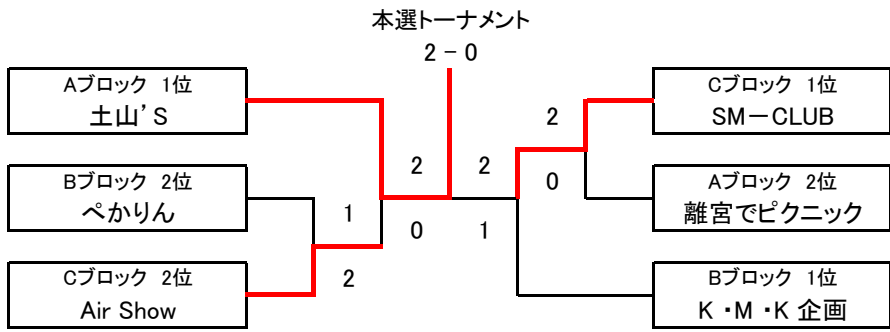

秋季団体戦 男子の部

優勝 土山'S **準優勝** SM-CLUB

予 選 受付時間 8:45

Aブロック	①		②		③		勝敗	得失セット	得失ゲーム	順位
土山'S	×		2	$\frac{6-2}{6-1}$ 0	0	$\frac{6-5}{0-0}$ 0	2-0	2	10	1
離宮でピクニック	0	$\frac{2-6}{1-6}$ 2	×		2	$\frac{6-1}{3-6}$ 1	1-1	-1	-7	2
クリテニ	0	$\frac{5-6}{0-0}$ 0	1	$\frac{1-6}{6-3}$ 2	×		0-2	-1	-3	3

Bブロック	①		②		③		勝敗	得失セット	得失ゲーム	順位
K・M・K 企画	×		2	$\frac{6-1}{6-2}$ 0	2	$\frac{6-3}{6-2}$ 0	2-0	4	16	1
ぺかりん	0	$\frac{1-6}{2-6}$ 2	×		2	$\frac{6-4}{4-6}$ 1	1-1	-1	-9	2
ポッキーボーイ	0	$\frac{3-6}{2-6}$ 2	1	$\frac{4-6}{6-4}$ 2	×		0-2	-3	-7	3

Cブロック	①		②		③		④		勝敗	得失セット	得失ゲーム	順位
SM-CLUB	×		2	$\frac{6-1}{6-1}$ 0	2	$\frac{6-2}{5-6}$ 1	×		2-0	3	13	1
NEXT	0	$\frac{1-6}{1-6}$ 2	×		×		0	$\frac{5-6}{1-6}$ 2	0-2	-4	-16	4
FTS	1	$\frac{2-6}{6-5}$ 2	×		×		1	$\frac{6-5}{1-6}$ 2	0-2	-2	-7	3
Air Show	×		2	$\frac{6-5}{6-1}$ 0	2	$\frac{5-6}{6-1}$ 1	×		2-0	3	10	2