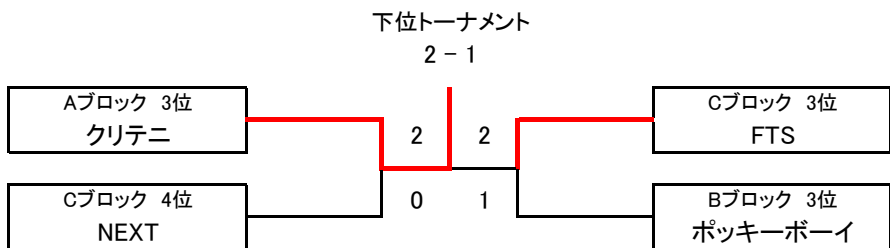

秋季団体戦 男子の部

優勝 土山'S **準優勝** SM-CLUB

予 選 受付時間 8:45

Aブロック	①		②		③		勝敗	得失セット	得失ゲーム	順位
土山'S	×		2	$\frac{6-2}{6-1}$ 0	0	$\frac{6-5}{0-0}$ 0	2-0	2	10	1
離宮でピクニック	0	$\frac{2-6}{1-6}$ 2	×		2	$\frac{6-1}{3-6}$ 1	1-1	-1	-7	2
クリテニ	0	$\frac{5-6}{0-0}$ 0	1	$\frac{1-6}{6-3}$ 2	×		0-2	-1	-3	3