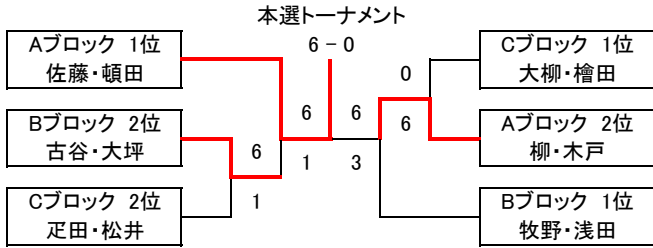

チャンピオンシップ ダブルス大会 女子C級

優勝 佐藤・頓田   **準優勝** 柳・木戸

女子C級は規定ドロースタック数以上のため準優勝者もB級となります
本選を優先しますが下位トーナメントも行います
毎回開催出来るとは限りません

本選を優先しますが下位トーナメントも行います
下位トーナメントを辞退される方は本部までお知らせ下さい

予選Aブロック	エアーク	T-Addict	住吉テニス	勝敗	得失	順位
横田 真由美 森本 ふみよ	×	3 - 6	6 - 5	1-1	-2	3
柳 薫子 木戸 かおり	6 - 3	×	4 - 6	1-1	1	2
佐藤 千穂子 頓田 文	5 - 6	6 - 4	×	1-1	1	1

予選Bブロック	Lundi	KT-Fun	T-Addict	すま離宮 TS	勝敗	得失	順位
牧野 るみ 浅田 温美	×	6 - 0	6 - 1	×	2-0	11	1
中島 かおり 板金 幸子	0 - 6	×	×	1 - 6	0-2	-11	4
西 暁美 酒井 芳里	1 - 6	×	×	2 - 6	0-2	-9	3
古谷 佳子 大坪 美英子	×	6 - 1	6 - 2	×	2-0	9	2

予選Cブロック	T-Addict	すま離宮 TS	すま離宮 TS	住吉テニス	勝敗	得失	順位
大柳 久恵 檜田 里香	×	6 - 3	6 - 3	×	2-0	6	1
藤原 幸代 荻野 優子	3 - 6	×	×	2 - 6	0-2	-7	4
豊島 利恵子 山内 啓子	3 - 6	×	×	6 - 5	1-1	-2	3
疋田 初江 松井 幸恵	×	6 - 2	5 - 6	×	1-1	3	2

順位は 1.勝敗 2.得失ゲーム差 3.直接対決の結果
4.得ゲーム数 5.ジャンケン の順で決定します

注・・・ ×印の対戦はありません

試合終了後の握手が終わりましたら即座に退場して時間短縮にご協力下さい
また試合控えの選手も握手が終わった時点で入場して下さい

大会 注 意 事 項 その2

- ・ 練習はサーブ4本、コートチェンジの際は給水程度とし
  試合終了後はすみやかに結果報告を行って下さい
- ・ セルフジャッジやフットフォルト等、マナーを守りプレーして下さい
  悪質なマナーや不正出場があった場合は失格・大会参加禁止・除名処分になりますのでご注意ください
- ・ スコアボードはエントリーNo.の小さな方が赤線側として、チェンジエンドごとに使用して下さい
  間違い防止のため、カウントのコールやジャッジは明確に行なって下さい
- ・ 体調管理は十分に行った上で、各自責任を持って試合に臨んで下さい
  痙攣等が起こった場合には役員の判断により棄権にする事もあります