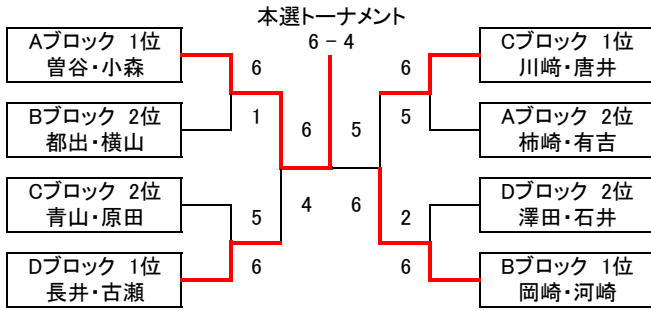

チャンピオンシップ ダブルス大会 女子AB級

優勝 曾谷・小森 準優勝 岡崎・河崎

下位トーナメントを辞退される方は本部までお知らせ下さい

予選Aブロック	match point 協同学苑	エアーク	T-Addict	勝敗	得失	順位
曾谷 亜由美 小森 則子	×	6 - 4	6 - 1	2-0	7	1
柿崎 香 有吉 恵三子	4 - 6	×	6 - 3	1-1	1	2
河合 純子 中桐 由美子	1 - 6	3 - 6	×	0-2	-8	3

予選Bブロック	Kickers	住吉テニス	match point	勝敗	得失	順位
岡崎 奈央 河崎 則子	×	6 - 0	6 - 4	2-0	8	1
植北 尚子 柿本 由美子	0 - 6	×	1 - 6	0-2	-11	3
都出 淳子 横山 真理	4 - 6	6 - 1	×	1-1	3	2

予選Cブロック	ゆにばあ〜	T-Addict	KF.TC	勝敗	得失	順位
川崎 ちひろ 唐井 美早	×	4 - 6	6 - 1	1-1	3	1
青山 亜紀子 原田 晴美	6 - 4	×	5 - 6	1-1	1	2
安達 裕子 織田 教子	1 - 6	6 - 5	×	1-1	-4	3

予選Dブロック	すま離宮TS アヴァンセ	播磨 倶楽部	Lundi	SUPREME	勝敗	得失	順位
川村 愛 御厩 洋美	×	3 - 6	5 - 6	×	0-2	-4	4
江藤 祥子 宗政 香	6 - 3	×	×	0 - 6	1-1	-3	3
澤田 一恵 石井 規世美	6 - 5	×	×	5 - 6	1-1	0	2
長井 真澄 古瀬 瞳	×	6 - 0	6 - 5	×	2-0	7	1

注・・・ ×印の対戦はありません