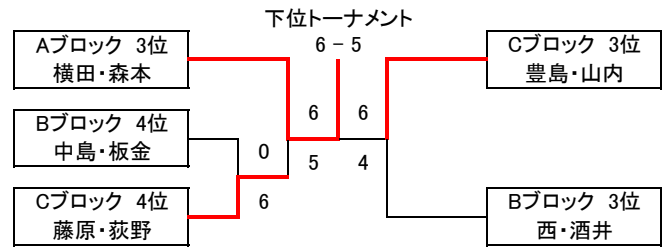

チャンピオンシップ ダブルス大会 女子C級

優勝 佐藤・頓田   **準優勝** 柳・木戸

女子C級は規定ドロースタック数以上のため準優勝者もB級となります
本選を優先しますが下位トーナメントも行います
毎回開催出来るとは限りません

本選を優先しますが下位トーナメントも行います
下位トーナメントを辞退される方は本部までお知らせ下さい

予選Aブロック	エアーク	T-Addict	住吉テニス	勝敗	得失	順位
横田 真由美 森本 ふみよ	×	3 - 6	6 - 5	1-1	-2	3
柳 薫子 木戸 かおり	6 - 3	×	4 - 6	1-1	1	2
佐藤 千穂子 頓田 文	5 - 6	6 - 4	×	1-1	1	1

予選Bブロック	Lundi	KT-Fun	T-Addict	すま離宮 TS	勝敗	得失	順位
牧野 るみ 浅田 温美	×	6 - 0	6 - 1	×	2-0	11	1
中島 かおり 板金 幸子	0 - 6	×	×	1 - 6	0-2	-11	4
西 暁美 酒井 芳里	1 - 6	×	×	2 - 6	0-2	-9	3
古谷 佳子 大坪 美英子	×	6 - 1	6 - 2	×	2-0	9	2

予選Cブロック	T-Addict	すま離宮 TS	すま離宮 TS	住吉テニス	勝敗	得失	順位
大柳 久恵 檜田 里香	×	6 - 3	6 - 3	×	2-0	6	1
藤原 幸代 荻野 優子	3 - 6	×	×	2 - 6	0-2	-7	4
豊島 利恵子 山内 啓子	3 - 6	×	×	6 - 5	1-1	-2	3
疋田 初江 松井 幸恵	×	6 - 2	5 - 6	×	1-1	3	2

順位は 1.勝敗 2.得失ゲーム差 3.直接対決の結果
4.得ゲーム数 5.ジャンケン の順で決定します

注・・・ ×印の対戦はありません

試合終了後の握手が終わりましたら即座に退場して時間短縮にご協力下さい
また試合控えの選手も握手が終わった時点で入場して下さい

大会 注 意 事 項 その2

- ・ 練習はサーブ4本、コートチェンジの際は給水程度とし
  試合終了後はすみやかに結果報告を行って下さい
- ・ セルフジャッジやフットフォルト等、マナーを守りプレーして下さい
  悪質なマナーや不正出場があった場合は失格・大会参加禁止・除名処分になりますのでご注意ください
- ・ スコアボードはエントリーNo.の小さな方が赤線側として、チェンジエンドごとに使用して下さい
  間違い防止のため、カウントのコールやジャッジは明確に行なって下さい
- ・ 体調管理は十分に行った上で、各自責任を持って試合に臨んで下さい
  痙攣等が起こった場合には役員の判断により棄権にする事もあります