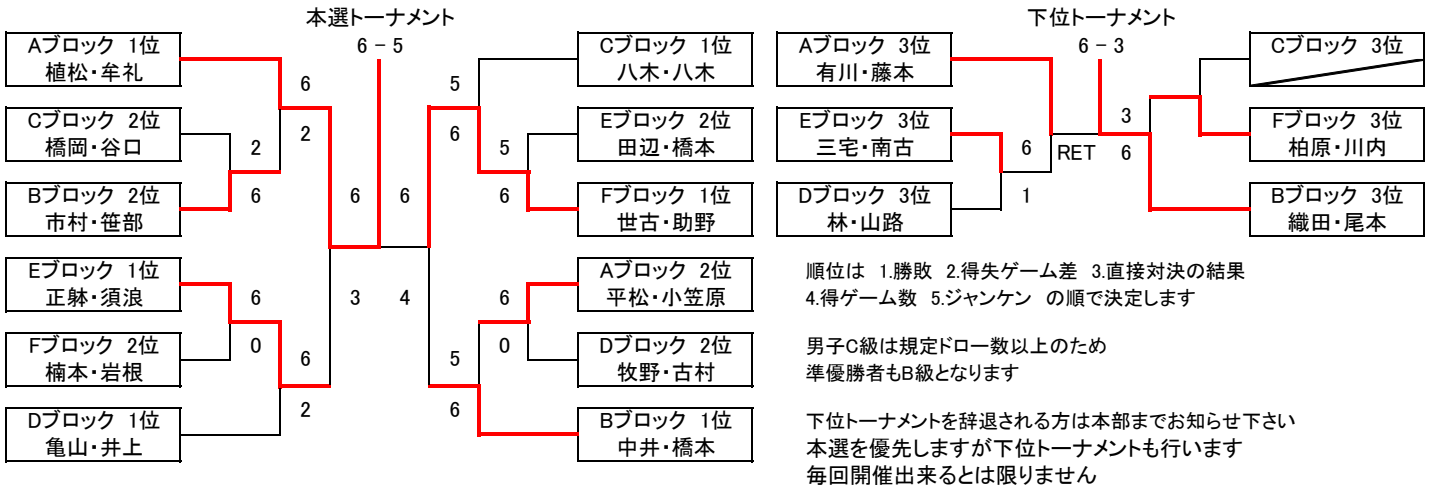

チャンピオンシップ ダブルス大会 男子C級

優勝 植松・牟礼 準優勝 世古・助野

予選Aブロック	OKB-TC	住吉テニス	Team777	勝敗	得失	順位
植松 直樹 牟礼 祥一	×	6 - 4	6 - 0	2-0	8	1
平松 重久 小笠原 綾	4 - 6	×	6 - 0	1-1	4	2
有川 公章 藤本 太郎	0 - 6	0 - 6	×	0-2	-12	3

予選Bブロック	KF. TC	NAMI'S	住吉テニス	勝敗	得失	順位
織田 雅行 尾本 信夫	×	1 - 6	5 - 6	0-2	-6	3
中井 直樹 橋本 和雄	6 - 1	×	6 - 2	2-0	9	1
市村 宗司 笹部 公作	6 - 5	2 - 6	×	1-1	-3	2

予選Cブロック	Air Show	NEXT	After Dark	勝敗	得失	順位
井戸 健人 新谷 和哉	×	5 - 6	5 - 6	0-2	-2	3
橋岡 武彦 谷口 哲也	6 - 5	×	2 - 6	1-1	-3	2
八木 清志 八木 亮太	6 - 5	6 - 2	×	2-0	5	1

予選Dブロック	Lundi	Air Show	T-Addict	勝敗	得失	順位
牧野 三義 古村 昌彦	×	6 - 2	3 - 6	1-1	1	2
林 雄介 山路 大輔	2 - 6	×	6 - 5	1-1	-3	3
亀山 衛 井上 賀文	6 - 3	5 - 6	×	1-1	2	1

予選Eブロック	T-Addict	住吉テニス	OKB-TC	勝敗	得失	順位
三宅 利弥 南古 真伸	×	4 - 6	4 - 6	0-2	-4	3
正鉢 功二 須浪 智行	6 - 4	×	6 - 4	2-0	4	1
田辺 裕司 橋本 真輔	6 - 4	4 - 6	×	1-1	0	2

予選Fブロック	OTC	NAMI'S	T-Addict	勝敗	得失	順位
楠本 大輔 岩根 聡久	×	2 - 6	6 - 3	1-1	-1	2
世古 新彦 助野 泰之	6 - 2	×	6 - 1	2-0	9	1
柏原 淳伺 川内 博之	3 - 6	1 - 6	2	0-2	-8	3

試合終了後の握手が終わりましたら即座に退場して時間短縮にご協力下さい
また試合控えの選手も握手が終わった時点で入場して下さい

大会注意事項 その1

- 欠席・遅刻の連絡は当日に大会用携帯 080-6124-5003 まで お願いします。連絡があった場合は考慮する事もあります
  明石海浜公園の大会本部はBコートとGコートの間辺りになります、受付時間までにエントリーをお願いします
- 各クラスともに6ゲーム先取・ノーアドバンテージ方式ですが時間・天候等により変更する事もあります
  順位は 1.勝敗 2.得失ゲーム差 3.直接対決の結果 4.得ゲーム数 5.ジャンケン で決定します
- 3名の予選に一人欠場があった場合はW.O.と記載し、残りの2名で2セット対戦して下さい
  セットカウントが1-1になった場合のみ、3セット目をタイブレークマッチで行って下さい
- 予選の結果により各ブロック1位・2位が本選トーナメント、3位が下位トーナメントに進みます
  本選を優先しますが下位トーナメントも行います、辞退される方は本部までお知らせ下さい
- 欠場者が多数あった場合はドローを変更する事もあります
  運営に関する権限は役員にあるとし、都合により内容を変更する事もあります