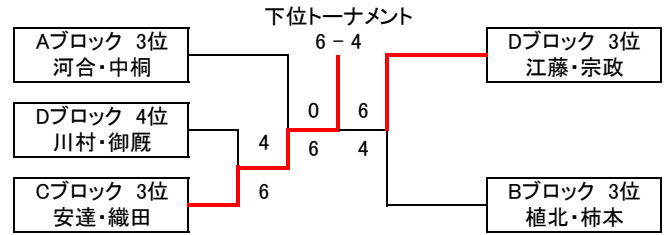

チャンピオンシップ ダブルス大会 女子AB級

優勝 曾谷・小森 準優勝 岡崎・河崎

下位トーナメントを辞退される方は本部までお知らせ下さい

予選Aブロック	match point 協同学苑	エアーク	T-Addict	勝敗	得失	順位
曾谷 亜由美 小森 則子	×	6 - 4	6 - 1	2-0	7	1
柿崎 香 有吉 恵三子	4 - 6	×	6 - 3	1-1	1	2
河合 純子 中桐 由美子	1 - 6	3 - 6	×	0-2	-8	3

予選Bブロック	Kickers	住吉テニス	match point	勝敗	得失	順位
岡崎 奈央 河崎 則子	×	6 - 0	6 - 4	2-0	8	1
植北 尚子 柿本 由美子	0 - 6	×	1 - 6	0-2	-11	3
都出 淳子 横山 真理	4 - 6	6 - 1	×	1-1	3	2

予選Cブロック	ゆにばあ〜	T-Addict	KF.TC	勝敗	得失	順位
川崎 ちひろ 唐井 美早	×	4 - 6	6 - 1	1-1	3	1
青山 亜紀子 原田 晴美	6 - 4	×	5 - 6	1-1	1	2
安達 裕子 織田 教子	1 - 6	6 - 5	×	1-1	-4	3

予選Dブロック	すま離宮TS アヴァンセ	播磨 倶楽部	Lundi	SUPREME	勝敗	得失	順位
川村 愛 御厩 洋美	×	3 - 6	5 - 6	×	0-2	-4	4
江藤 祥子 宗政 香	6 - 3	×	×	0 - 6	1-1	-3	3
澤田 一恵 石井 規世美	6 - 5	×	×	5 - 6	1-1	0	2
長井 真澄 古瀬 瞳	×	6 - 0	6 - 5	×	2-0	7	1

注・・・ ×印の対戦はありません