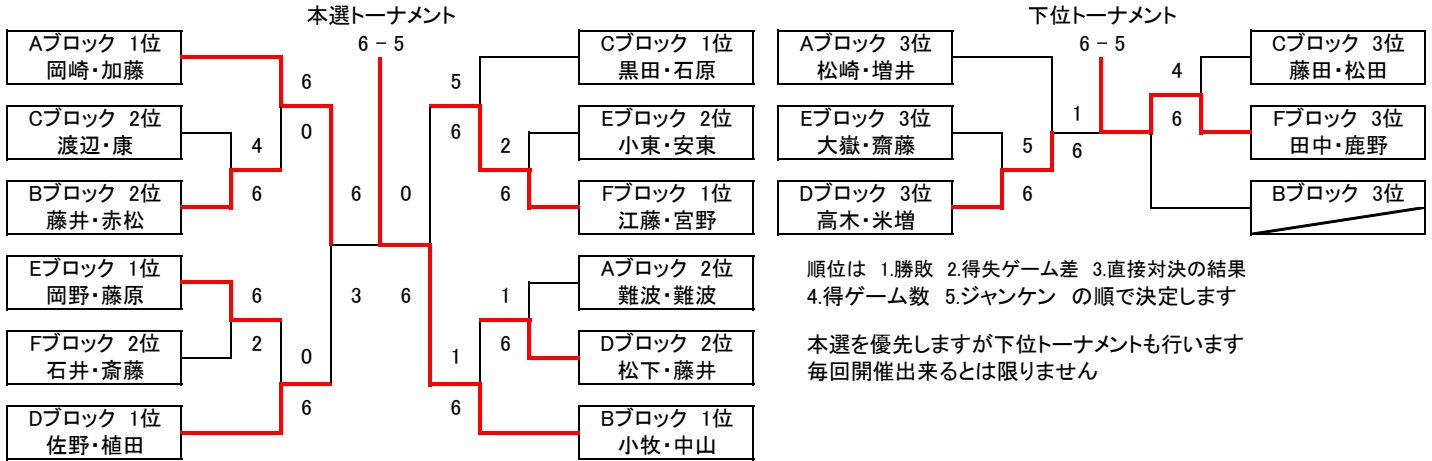

チャンピオンシップ ダブルス大会 男子AB級

優勝 小牧・中山 準優勝 岡崎・加藤

予選Aブロック	Kickers	住吉テニス	Team GWO	勝敗	得失	順位
岡崎 淳隆 加藤 圭	×	6 - 2	6 - 4	2-0	6	1
松崎 浩 増井 宏彦	2 - 6	×	4 - 6	0-2	-6	3
難波 幸弘 難波 翔梧	4 - 6	6 - 4	×	1-1	0	2

予選Bブロック	T-Addict フリー	住吉テニス	Air Show	勝敗	得失	順位
小牧 裕加 中山 喬裕	×	6 - 1	6 - 1	2-0	10	1
藤井 寿比古 赤松 智	1 - 6	×	6 - 4	1-1	-3	2
村上 遠平 奥井 遼	1 - 6	4 - 6	×	0-2	-7	3