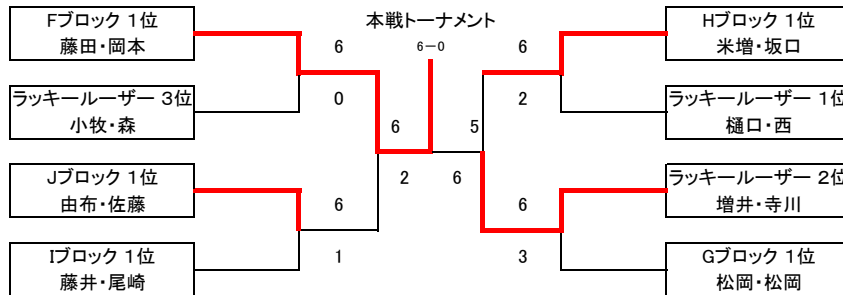

予選Dブロック	住吉テニス	KT-Fun	T-Addict	得失	順位
太田 正之 疋田 初江	×	6 - 1	5 - 6	4	2
田中 邦博 長田 希	1 - 6	×	0 - 6	-11	3
木下 富士夫 倉地 純子	6 - 5	6 - 0	×	7	1

予選Eブロック	住吉テニス 播磨倶楽部	SUPREME	すま離宮TS	得失	順位
藤井 寿比古 荒木 智子	×	3 - 6	3 - 6	-6	3
會澤 進一 會澤 春香	6 - 3	×	2 - 6	-1	2
山内 芳彦 藤原 幸代	6 - 3	6 - 2	×	7	1

順位は 1.勝敗 2.得失ゲーム差 3.得ゲーム数
4.直接対決の結果 5.ジャンケンで決定します

試合終了後の握手が終わりましたら即座に退場して
時間短縮にご協力下さい

また試合控えの選手も握手が終わった時点で入場して下さい

春季ミックスダブルス大会 C級ミックス その2

優勝 **藤田・岡本** 準優勝 **増井・寺川**

予選Fブロック	残念組	KT-Fun	NEO tweety	得失	順位
小牧 拓也 森 理子	×	6 - 1	0 - 6	-1	2
鷲尾 欣伸 松浦 裕美子	1 - 6	×	3 - 6	-8	3
藤田 隆雄 岡本 昌子	6 - 0	6 - 3	×	9	1