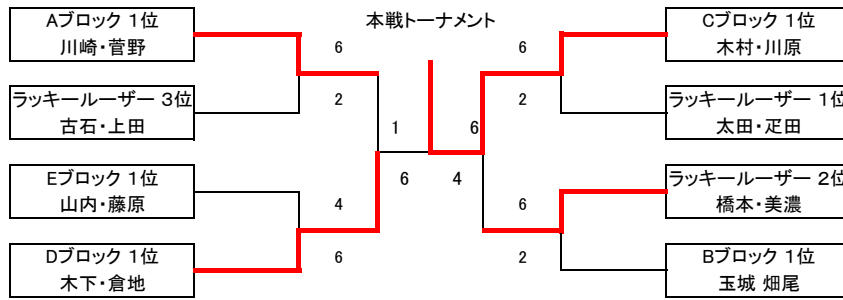

春季ミックスダブルス大会 C級ミックス その1

優勝 **木村・川原** 準優勝 **木下・倉地**

予選Aブロック	SUPREME KT-Fun	JOY	T-Addict	得失	順位
川崎 宏和 菅野 有紀	×	WO	6 - 5 5(9) - 6		1
三好 雅大 中山 ひろこ	WO	×	WO		
古石 英和 上田 初美	5 - 6 6 - 5(9)	WO	×	0	2

予選Bブロック	KT-Fun SUPREME	すま離宮TS	JOY	得失	順位
玉城 公一 畑尾 亜紀子	×	6 - 0	5 - 6	5	1
藤原 隆 山内 啓子	0 - 6	×	6 - 1	-1	2
木村 迅 赤畑 めぐみ	6 - 5	1 - 6	×	-4	3

予選Cブロック	NAMF'S T-Addict	KT-Fun	SUPREME	得失	順位
橋本 和雄 美濃 雅美	×	6 - 1	5 - 6	4	2
山本 紘平 椋原 由美子	1 - 6	×	4 - 6	-7	3
木村 拓哉 川原 真理子	6 - 5	6 - 4	×	3	1

予選Dブロック	住吉テニス	KT-Fun	T-Addict	得失	順位
太田 正之 疋田 初江	×	6 - 1	5 - 6	4	2
田中 邦博 長田 希	1 - 6	×	0 - 6	-11	3
木下 富士夫 倉地 純子	6 - 5	6 - 0	×	7	1

予選Eブロック	住吉テニス 播磨倶楽部	SUPREME	すま離宮TS	得失	順位
藤井 寿比古 荒木 智子	×	3 - 6	3 - 6	-6	3
會澤 進一 會澤 春香	6 - 3	×	2 - 6	-1	2
山内 芳彦 藤原 幸代	6 - 3	6 - 2	×	7	1

順位は 1.勝敗 2.得失ゲーム差 3.得ゲーム数
4.直接対決の結果 5.ジャンケンで決定します

試合終了後の握手が終わりましたら即座に退場して
時間短縮にご協力下さい

また試合控えの選手も握手が終わった時点で入場して下さい