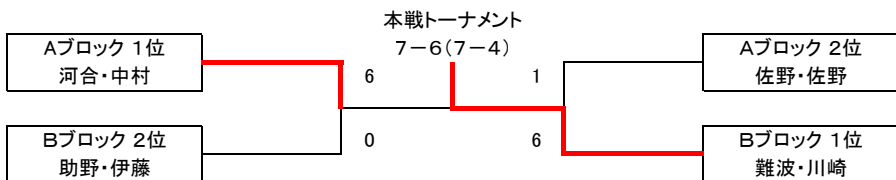

春季ミックスダブルス大会 A級ミックス

優勝 **難波・川崎** 準優勝 **河合・中村**

予選Aブロック	こけこっこ〜	T-Addict	KT-Fun	NAMI'S	勝敗	得失	順位
河合 佑亮 中村 友香	×	wo	6 - 2	6 - 1	2-0	9	1
南古 真伸 大柳 久恵	wo	×	×	wo			
石永 智之 野村 直子	2 - 6	×	×	4 - 6	0-2	-6	3
佐野 雄基 佐野 和佳子	1 - 6	wo	6 - 4	×	1-1	-3	2