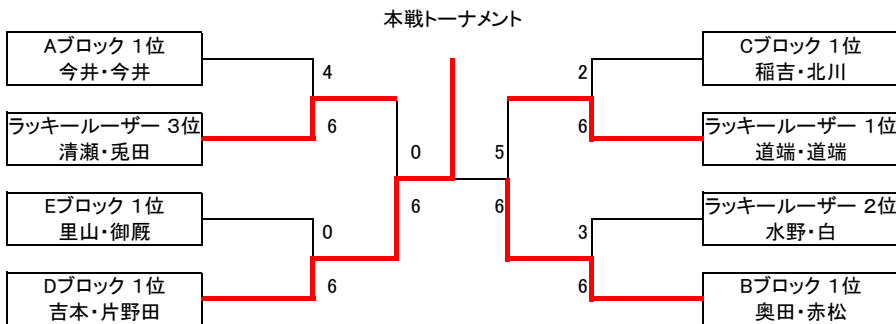

春季ミックスダブルス大会 B級ミックス

優勝 **吉本・片野田** 準優勝 **奥田・赤松**

予選Aブロック	KT-Fun	すま離宮TS	After Dark	得失	順位
今井 慎太郎 今井 ちあき	×	6 - 0	6 - 3	9	1
前田 貴行 豊島 利恵子	0 - 6	×	3 - 6	-9	3
和田 裕文 島田 珠代	3 - 6	6 - 3	×	0	2

予選Bブロック	Air Show	KT-Fun	住吉テニス SUPREME	得失	順位
奥田 孔明 赤松 笑美	×	6 - 1	6 - 2	9	1
石井 尚吾 後藤 美恵	1 - 6	×	5 - 6	-6	3
高木 亨 前田 朋子	2 - 6	6 - 5	×	-3	2

予選Cブロック	MIX JUICE	NEO	LAUGH&PEACE	得失	順位
松村 和征 松村 明子	×	2 - 6	6 - 5	-3	3
稲吉 裕寿 北川 美佳	0 - 6	×	3 - 6	2	1
清瀬 裕二 兔田 純子	3 - 6	6 - 3	×	1	2

予選Dブロック	個人加盟 MIXJUICE	こけこっこ〜 AirShow	NAMI'S	得失	順位
水野 雅文 白 梨那	×	3 - 6	6 - 1	2	2
吉本 光希 片野田 愛子	6 - 3	×	6 - 4	5	1
高上 昌久 岡本 博美	1 - 6	4 - 6	×	-7	3

予選Eブロック	NAMI'S	T-Addict	Picnic Club すま離宮TS	得失	順位
道端 裕介 道端 千加	×	6 - 1	4 - 6	3	2
井上 賀文 椿原 麻里	1 - 6	×	2 - 6	-9	3
里山 政史 御殿 洋美	6 - 4	6 - 2	×	6	1

順位は 1.勝敗 2.得失ゲーム差 3.得ゲーム数
4.直接対決の結果 5.ジャンケンで決定します

試合終了後の握手が終わりましたら即座に退場して
時間短縮にご協力下さい

また試合控えの選手も握手が終わった時点で入場して下さい