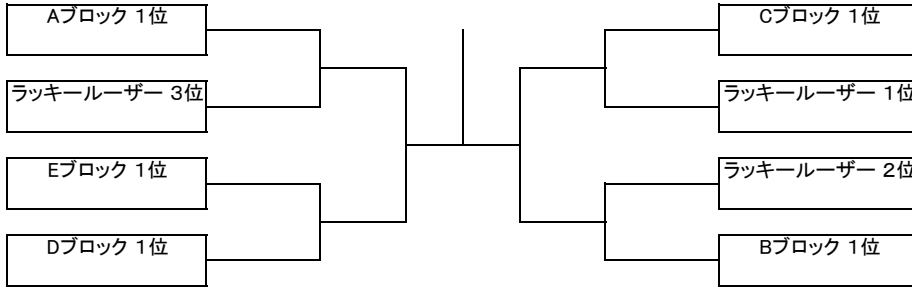

# 春季ミックスダブルス大会 A級ミックス

受付終了時間 10:00

本戦トーナメント

予選Aブロック	こけこっこ～	T-Addict	KT-Fun	NAMI'S	勝敗	得失	順位
河合 佑亮 中村 友香	×			×			
南古 真伸 大柳 久恵		×	×				
石永 智之 野村 直子		×	×				
佐野 雄基 佐野 和佳子	×			×			

予選Bブロック	ゆにばあ～	NAMI'S T-Addict	エアーク	NAMI'S	勝敗	得失	順位
難波 慶将 川崎 ちひろ	×			×			
助野 泰之 伊藤 美紀		×	×				
名田 幸弘 加納 徳子		×	×				
米田 昇 魚澤 めぐみ	×			×			

# 春季ミックスダブルス大会 B級ミックス

受付終了時間 10:30

本戦トーナメント

予選Aブロック	KT-Fun	すま離宮TS	After Dark	得失	順位
今井 慎太郎 今井 ちあき	×				
前田 貴行 豊島 利恵子		×			
和田 裕文 島田 珠代			×		

予選Bブロック	Air Show	KT-Fun	住吉テニス SUPREME	得失	順位
奥田 孔明 赤松 笑美	×				
石井 尚吾 後藤 美恵		×			
高木 亨 前田 朋子			×		