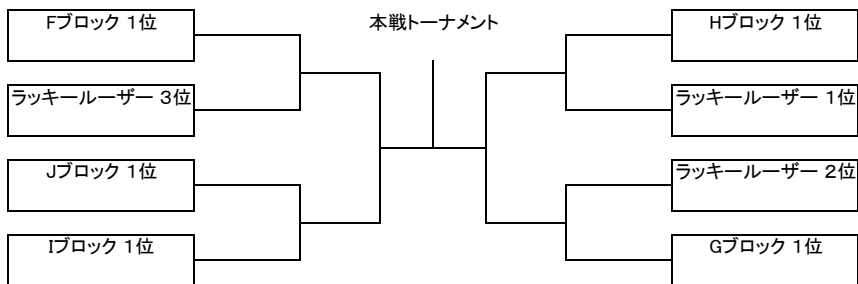

春季ミックスダブルス大会 C級ミックス その2

受付終了時間 8:10

予選Fブロック	残念組	KT-Fun	NEO tweety	得失	順位
小牧 拓也 森 理子	×				
鷲尾 欣伸 松浦 裕美子		×			
藤田 隆雄 岡本 昌子			×		

予選Gブロック	SUPREME	KT-Fun	T-Addict	得失	順位
松岡 公久 松岡 幸子	×				
千葉 浩孝 田内 初江		×			
西口 芳明 西口 飛鳥			×		

予選Hブロック	住吉テニス JOY	SUPREME	KT-Fun	得失	順位
米増 充 坂口 摩記	×				
會澤 堅進 會澤 香奈		×			
宗村 雅男 城野 歌子			×		

予選Iブロック	T-Addict	個人加盟 KT-Fun	F-BOMBER	得失	順位
樋口 雄大 西 暁美	×				
迫田 城司 多島 千恵		×			
藤井 郁浩 尾崎 京子			×		

予選Jブロック	SUPREME KT-Fun	T-Addict	住吉テニス	得失	順位
由布 洋輔 佐藤 香世子	×				
前川 康 山下 まなみ		×			
増井 宏彦 寺川 はるよ			×		

順位は 1.勝敗 2.得失ゲーム差 3.得ゲーム数
4.直接対決の結果 5.ジャンケンで決定します

試合終了後の握手が終わりましたら即座に退場して
時間短縮にご協力下さい

また試合控えの選手も握手が終わった時点で入場して下さい