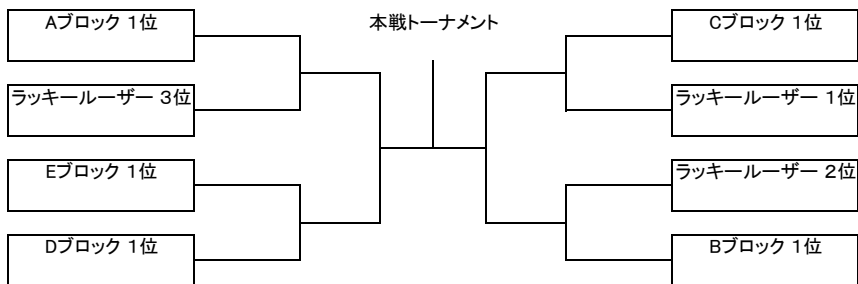

春季ミックスダブルス大会 C級ミックス その1

受付終了時間 8:10

予選Aブロック	SUPREME KT-Fun	JOY	T-Addict	得失	順位
川崎 宏和 菅野 有紀	×				
三好 雅大 中山 ひろこ		×			
古石 英和 上田 初美			×		

予選Bブロック	KT-Fun SUPREME	すま離宮TS	JOY	得失	順位
玉城 公一 畑尾 亜紀子	×				
藤原 隆 山内 啓子		×			
木村 迅 赤畑 めぐみ			×		

予選Cブロック	NAMI'S T-Addict	KT-Fun	SUPREME	得失	順位
橋本 和雄 美濃 雅美	×				
山本 紘平 樫原 由美子		×			
木村 拓哉 川原 真理子			×		

予選Dブロック	住吉テニス	KT-Fun	T-Addict	得失	順位
太田 正之 疋田 初江	×				
田中 邦博 長田 希		×			
木下 富士夫 倉地 純子			×		

予選Eブロック	住吉テニス 播磨倶楽部	SUPREME	すま離宮TS	得失	順位
藤井 寿比古 荒木 智子	×				
會澤 進一 會澤 春香		×			
山内 芳彦 藤原 幸代			×		

順位は 1.勝敗 2.得失ゲーム差 3.得ゲーム数
4.直接対決の結果 5.ジャンケンで決定します

試合終了後の握手が終わりましたら即座に退場して
時間短縮にご協力下さい

また試合控えの選手も握手が終わった時点で入場して下さい