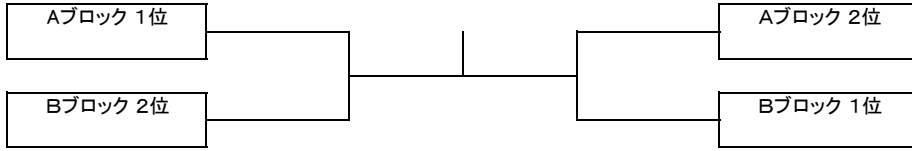

# 春季ミックスダブルス大会 A級ミックス

受付終了時間 10:00

本戦トーナメント

予選Aブロック	こけこっこ～	T-Addict	KT-Fun	NAMI'S	勝敗	得失	順位
河合 佑亮 中村 友香	×			×			
南古 真伸 大柳 久恵		×	×				
石永 智之 野村 直子		×	×				
佐野 雄基 佐野 和佳子	×			×			

予選Bブロック	ゆにばあ～	NAMI'S T-Addict	エアーク	NAMI'S	勝敗	得失	順位
難波 慶将 川崎 ちひろ	×			×			
助野 泰之 伊藤 美紀		×	×				
名田 幸弘 加納 徳子		×	×				
米田 昇 魚澤 めぐみ	×			×			

# 春季ミックスダブルス大会 B級ミックス

受付終了時間 10:30

本戦トーナメント

予選Aブロック	KT-Fun	すま離宮TS	After Dark	得失	順位
今井 慎太郎 今井 ちあき	×				
前田 貴行 豊島 利恵子		×			
和田 裕文 島田 珠代			×		

予選Bブロック	Air Show	KT-Fun	住吉テニス SUPREME	得失	順位
奥田 孔明 赤松 笑美	×				
石井 尚吾 後藤 美恵		×			
高木 亨 前田 朋子			×		