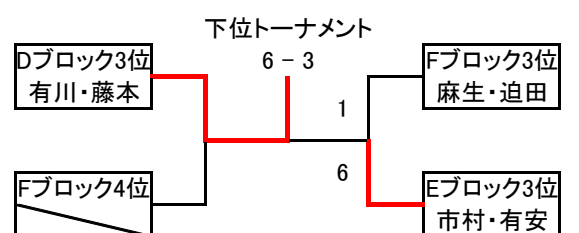

下位トーナメントを不参加の方は本部にお伝え下さい

※ W.O.がありましたので予選の一部を変更しています