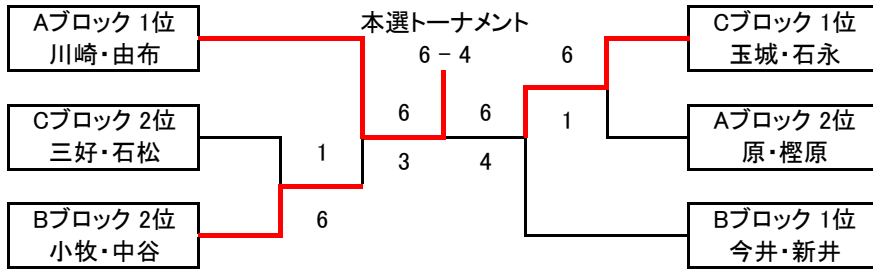

秋季ダブルス大会 男子C級 その1

優勝 川崎・由布 **準優勝** 玉城・石永

予選Aブロック	SUPREME	NAMI'S	KT-Fun	得失	順位
川崎 宏和 由布 洋輔	×	6 - 1	6 - 2	9	1
原 寛人 樫原 達也	1 - 6	×	6 - 0	1	2
安吉 弘 大西 一幸	2 - 6	0 - 6	×	-10	3

予選Bブロック	残念組 JOY	大久保庭球会	KT-Fun MIXJUICE	得失	順位
小牧 拓也 中谷 文一	×	6 - 2	2 - 6	0	2
山崎 亮太 音瀬 一樹	2 - 6	×	3 - 6	-7	3
今井 慎太郎 新井 泰裕	6 - 2	6 - 3	×	7	1

予選Cブロック	KT-Fun	テニス西神戸	個人加盟 フリー	JOY	得失	順位
玉城 公一 石永 智之	×	6 - 0	6 - 1	×	11	1
津野 茂 加藤 正光	0 - 6	×	×	2 - 6	-10	4
宮崎 秀史 ペット・サンパチャン	1 - 6	×	×	5 - 6	-6	3
三好 雅大 石松 寿樹	×	6 - 2	6 - 5	×	5	2