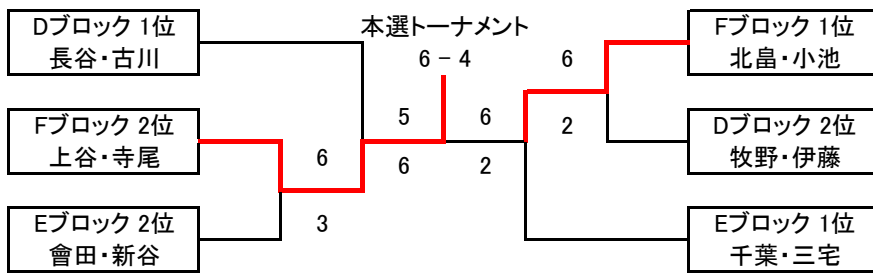

秋季ダブルス大会 男子C級 その2

優勝 上谷・寺尾 **準優勝** 北畠・小池

予選Dブロック	Team 777	残念組	Lundi フリー	得失	順位
有川 公章 藤本 太郎	×	1 - 6	1 - 6	-10	3
長谷 真吾 古川 貴浩	6 - 1	×	6 - 1	10	1
牧野 三義 伊藤 正行	6 - 1	1 - 6	×	0	2

予選Eブロック	KT-Fun NEO	住吉テニス	個人加盟 Air Show	得失	順位
千葉 浩孝 三宅 弘泰	×	6 - 0	6 - 5	7	1
市村 宗司 有安 豊治	0 - 6	×	4 - 6	-8	3
會田 陽一郎 新谷 和哉	5 - 6	6 - 4	×	1	2

予選Fブロック	Team 777	KT-Fun 個人加盟	KT-Fun	JOY	得失	順位
麻生 孝幸 迫田 城司	×	0 - 6	0 - 6	×	-12	3
北畠 忠信 小池 秀樹	6 - 0	×	6 - 5	W.O.	7	1
上谷 武司 寺尾 剛	6 - 0	5 - 6	×	W.O.	5	2
木村 迅 藤澤 雄基	×	W.O.	W.O.	×	-	4