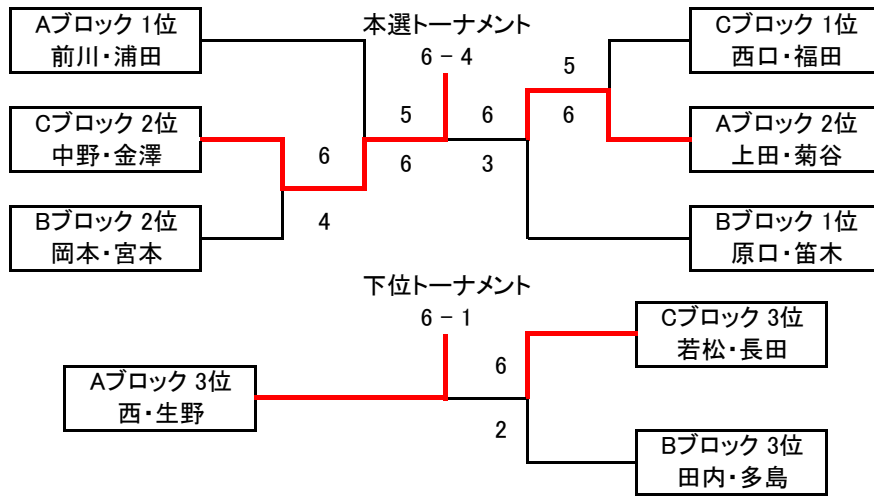

秋季ダブルス大会 女子C級

優勝   中野・金澤   **準優勝**   上田・菊谷

下位トーナメントを不参加の方は本部にお伝え下さい

予選Aブロック	T-Addict 垂水グリーン	わくわく稲美 ロイヤルヒル'84	JOY	得失	順位
西 暁美 生野 豊子	×	4 - 6	3 - 6	-5	3
上田 初美 菊谷ルミ子	6 - 4	×	3 - 6	-1	2
前川 遥 浦田 優花	6 - 3	6 - 3	×	6	1

予選Bブロック	NAMI'S	GR8	KT-Fun	得失	順位
岡本 博美 宮本 智実	×	2 - 6	6 - 0	2	2
原口 那智子 笛木 佳代子	6 - 2	×	6 - 4	6	1
田内 初江 多島 千恵	0 - 6	4 - 6	×	-8	3

予選Cブロック	T-Addict	KT-Fun	すま離宮TS フリー	得失	順位
西口 飛鳥 福田 由美	×	6 - 1	6 - 4	7	1
若松 由佳 長田 希	1 - 6	×	2 - 6	-9	3
中野 恵理子 金澤 佳世	4 - 6	6 - 2	×	2	2

予選の順位は 1 勝敗 2 得失差 3 得ゲーム数 4 直接対決
5 ジャンケン で決定します

試合終了後の握手が終わりましたら即座に退場して
時間短縮にご協力下さい

また試合控えの選手も握手が終わった時点で
入場して下さい

注 意 事 項 (2)

- ・ 3名の予選に一人欠場があった場合はW.O.と記載し、残りの2名で2セット対戦して下さい
  セットカウントが1-1になった場合のみ、3セット目をタイブレークマッチで行って下さい
- ・ セルフジャッジやフットフォルト等、マナーを守りプレーして下さい
  悪質なマナーや不正出場があった場合は失格・大会参加禁止・除名処分になりますのでご注意下さい
- ・ カウント間違いを防ぐためにジャッジやポイントのコールは明確にお願いします
  コートチェンジの際にスコアボードはお互いに確認して下さい
- ・ 体調管理は十分に行った上で、各自責任を持って試合に臨んで下さい
  痙攣等が起こった場合には役員の判断により棄権にする事もあります
- ・ 喫煙は灰皿のある場所以外では認められません。ゴミ箱もありませんので
  ゴミはお持ち帰り下さい。違反した選手と所属クラブにはペナルティーを課す場合があります
- ・ 欠場者が多数あった場合はドローを変更する事もあります
  運営に関しての権限は役員にあるとし、都合により内容を変更する事もあります