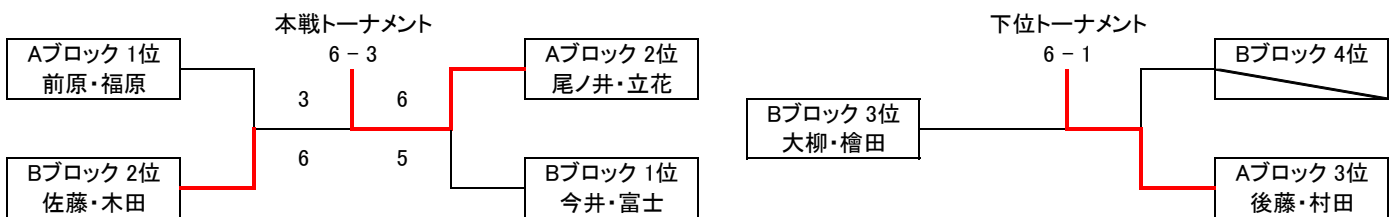

秋季ダブルス大会 女子B級

優勝 尾ノ井・立花   **準優勝** 佐藤・木田

予選Aブロック	KT-Fun	After Dark	RTC	得失	順位
後藤 美恵 村田 真優	×	5 - 6	5 - 6	-2	3
尾ノ井 江美 立花 こず枝	6 - 5	×	3 - 6	-2	2
前原 幸代 福原 理恵	6 - 5	6 - 3	×	4	1

予選Bブロック	T-Addict	KT-Fun	KT-Fun	T-Addict Runup	得失	順位
大柳 久恵 檜田 里佳	×	5 - 6	2 - 6	×	-5	3
佐藤 香世子 木田 千絵	6 - 5	×	0 - 6	W.O.	-5	2
今井 ちあき 富士 華与	6 - 2	6 - 0	×	W.O.	10	1
安藤 絵美 熊本 富美子	×	W.O.	W.O.	×	-	4

※ W.O.がありましたので予選の一部を変更しています

予選の順位は 1 勝敗 2 得失差 3 得ゲーム数 4 直接対決 5 ジャンケン で決定します

試合終了後の握手が終わりましたら即座に退場して時間短縮にご協力下さい

また試合控えの選手も握手が終わった時点で入場して下さい

注 意 事 項 (1)

- ・ 明石公園の大会運営本部は管理事務所2階になります、時間までに受付を行って下さい
  本部の下は放送が聞こえませんが待機はしないようにお願いします
- ・ 欠席・遅刻の連絡は当日の受付時間までに大会用携帯 08061245003 まで、ご連絡下さい
  連絡があった方の遅刻は考慮できる場合もあります
- ・ 練習はサーブ4本、コートチェンジの際は給水程度とし、試合終了後はすみやかに結果報告を行って下さい
- ・ 各クラス 予選・本選ともに6ゲーム先取・ノーアドバンテージ方式ですが時間・天候等により変更する事もあります
- ・ 予選の結果により各ブロック1・2位が本選トーナメントへ進みます
  予選の順位は 1 勝敗 2 得失差 3 得ゲーム数 4 直接対決 5 ジャンケン で決定します
  本選を優先しますが、本日は時間の限り下位トーナメントも行います
  下位トーナメントは毎回行える訳ではありませんのでご了承下さい
  下位トーナメントを不参加の方は本部までお伝え下さい