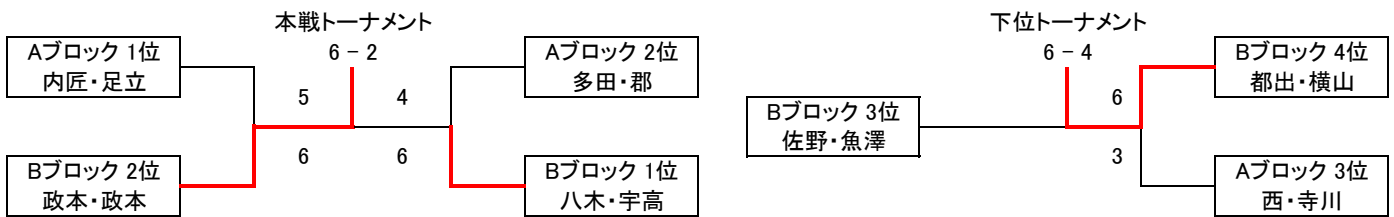

秋季ダブルス大会 女子A級

優勝 政本・政本   **準優勝** 八木・宇高

予選Aブロック	フリー	KT-Fun 住吉テニス	SUPREME フリー	得失	順位
内匠 絵菜 足立 有加	×	6 - 0	6 - 1	11	1
西 由加里 寺川 はるよ	0 - 6	×	0 - 6	-12	3
多田 淑子 郡 あずさ	1 - 6	6 - 0	×	1	2

予選Bブロック	JAM	match point team E	NAMI'S	フリー 人丸TC	得失	順位
八木 麻里子 宇高 真優	×	6 - 0	6 - 3	×	9	1
都出 淳子 横山 真里	0 - 6	×	×	0 - 6	-12	4
佐野 和佳子 魚澤 めぐみ	3 - 6	×	×	4 - 6	-5	3
政本 菜々美 政本 結菜	×	6 - 0	6 - 4	×	8	2

下位トーナメントを不参加の方は本部にお伝え下さい