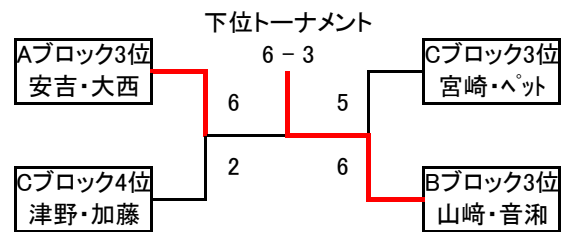

下位トーナメントを不参加の方は本部にお伝え下さい