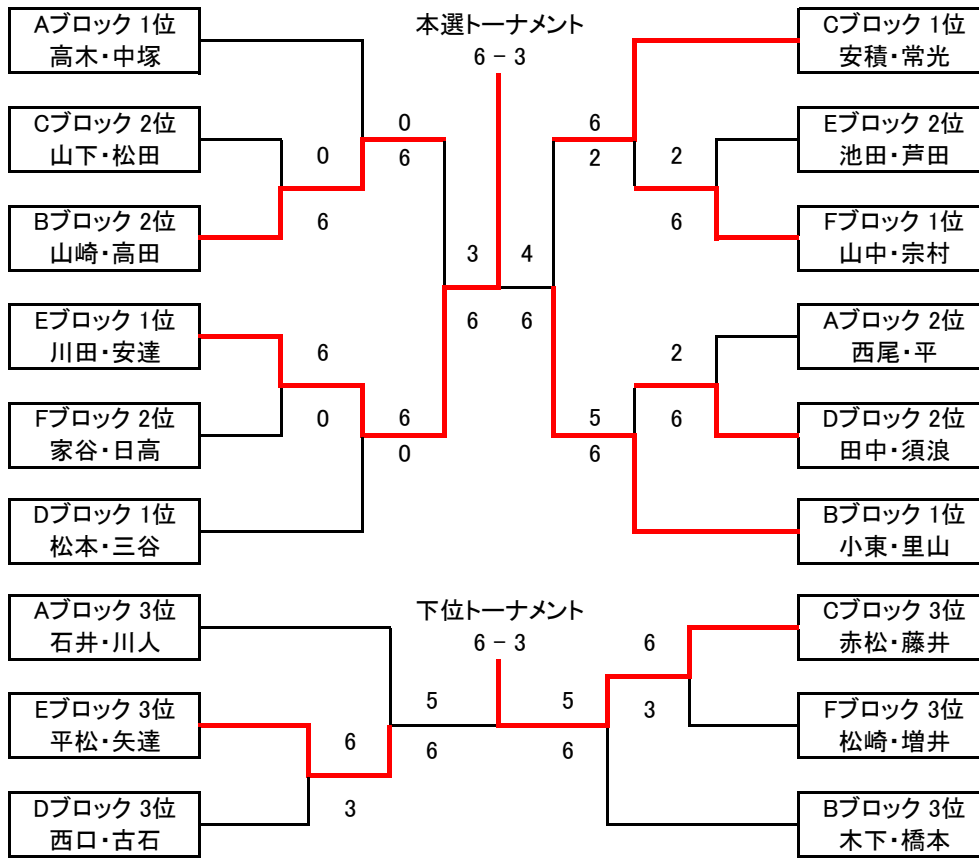

# 秋季ダブルス大会 男子A・B級

**優勝**      川田・安達      **準優勝**      小東・里山

下位トーナメントを不参加の方は本部にお伝え下さい

予選Aブロック	住吉テニス	Picnic Club	KT-Fun	得失	順位
高木 亨 中塚 聡太	×	6 - 0	6 - 3	9	1
西尾 豊 平 栄一郎	0 - 6	×	6 - 4	-4	2
石井 尚吾 川人 広典	3 - 6	4 - 6	×	-5	3