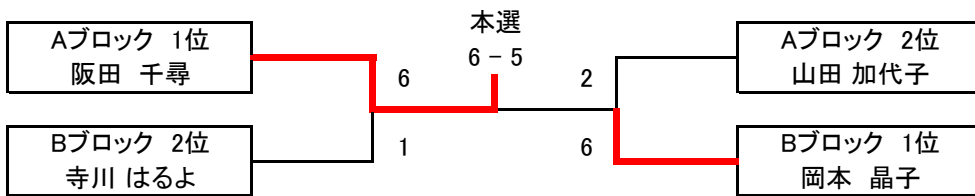

チャンピオンシップ シングル大会 女子B級

優勝 **阪田 千尋** 準優勝 **岡本 晶子**

Aブロック	住吉テニス	tweety	個人加盟	KF.TC	勝敗	得失	順位
阪田 千尋	×	6 - 0	W.O	6 - 4		8	1
若林 美穂	0 - 6	×	×	4 - 6		-8	3
村上 美奈子	W.O	×	×	W.O			4
山田 加代子	4 - 6	6 - 4	W.O	×		0	2

Bブロック	すま離宮TS	エアーK	住吉テニス	tweety	勝敗	得失	順位
御厩 洋美	×	6 - 4	2 - 6	×		-2	3
加納 徳子	4 - 6	×	×	2 - 6		-6	4
寺川 はるよ	6 - 2	×	×	3 - 6		1	2
岡本 晶子	×	6 - 2	6 - 3	×		7	1

順位は 1.勝敗 2.得失ゲーム差 3.得ゲーム数 4.直接対決の結果 5.ジャンケン の順で決定します