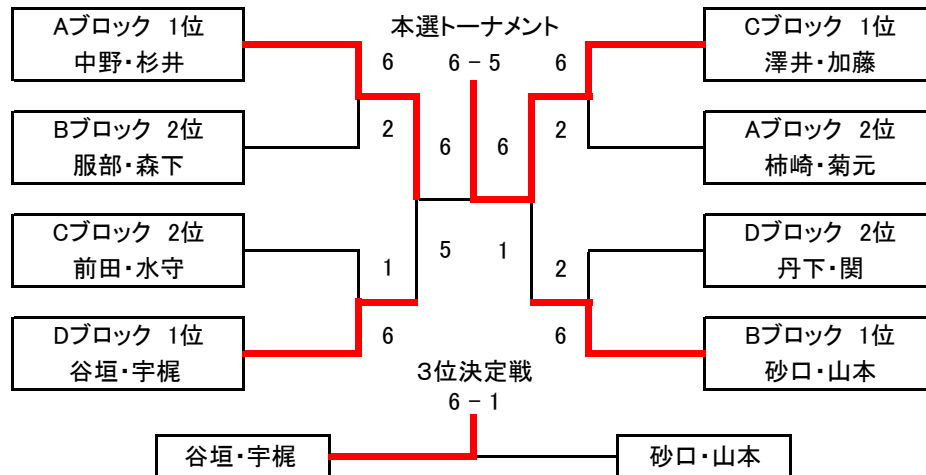

# 全国スポーツ祭典 兵庫県予選 ダブルス大会 男子オープン

**優勝** 澤井・加藤      **準優勝** 中野・杉井

予選Aブロック	個人加盟 フリー	太子クラブ	こけこっこ〜	得失	順位
中野 章 杉井 和広	×	6 - 4	6 - 1	7	1
柿崎 仁志 菊元 秀樹	4 - 6	×	6 - 3	1	2
吉本 光希 中筋 翔太	1 - 6	3 - 6	×	-8	3

予選Bブロック	T-Addict	広野田園	match point	得失	順位
小牧 裕加 南古 真伸	×	6 - 4	2 - 6	-2	3
服部 克征 森下 貴博	4 - 6	×	6 - 5	-1	2
砂口 雅也 山本 侑生	6 - 2	5 - 6	×	3	1