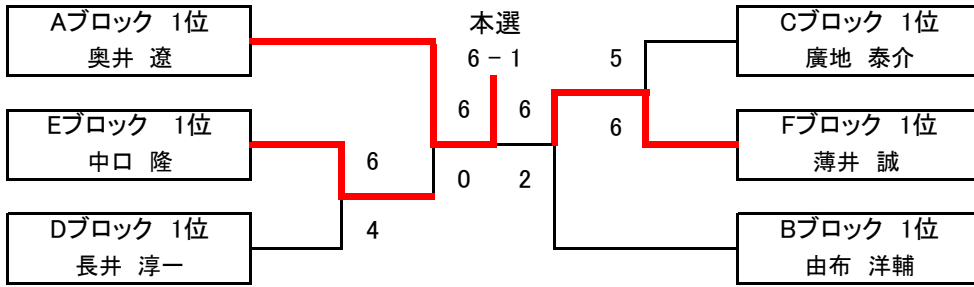

×印の対戦はありません      順位は 1.勝敗 2.得失ゲーム差 3.得ゲーム数 4.直接対決の結果 5.ジャンケン の順で決定します

試合終了後の握手が終わりましたら即座に退場して時間短縮にご協力下さい      また試合控えの選手も握手が終わった時点で入場して下さい

## チャンピオンシップ ダブルス大会 女子C級

優勝    完山・赤塚    準優勝    西・美濃

予選Aブロック	SUPREME	NAMI'S	タルミグリーン フリー	得失	順位
松井 可奈 畑尾 亜紀子	×	5 - 6	2 - 6	-5	3
岡本 博美 宮本 智美	6 - 5	×	0 - 6	-5	2
完山 尚未 赤塚 かおる	6 - 2	6 - 0	×	10	1

予選Bブロック	T-Addict	KT-Fun	すま離宮TS	得失	順位
西 暁美 美濃 雅美	×	6 - 1	6 - 1	10	1
城野 歌子 檜原 由美子	1 - 6	×	2 - 6	-9	3
豊島 利恵子 山内 啓子	1 - 6	6 - 2	×	-1	2

# チャンピオンシップ シングル大会 男子B級

優勝 **奥井 遼** 準優勝 **薄井 誠**

Aブロック	SUPRE ME	OTC	Air Show	得失	順位
西川 直毅	×	6 - 0	2 - 6	2	2
藤田 大士	0 - 6	×	0 - 6	-12	3
奥井 遼	6 - 2	6 - 0	×	10	1

Bブロック	SUPRE ME	NEO	個人加盟	得失	順位
由布 洋輔	×	6 - 0	6 - 4	8	1
濱野 和也	0 - 6	×	6 - 3	-3	2
岩田 武	4 - 6	3 - 6	×	-5	3