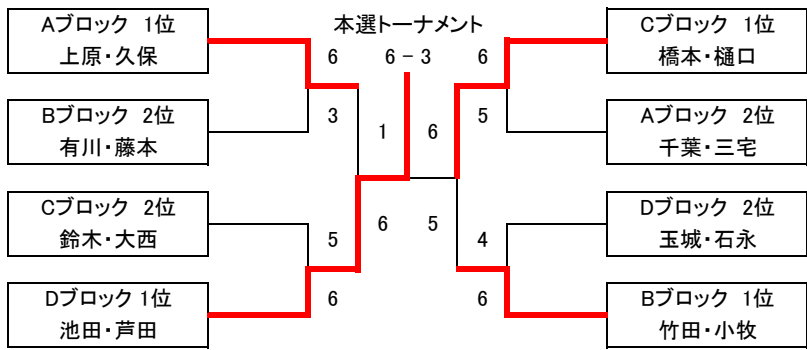

チャンピオンシップ ダブルス大会 男子C級

優勝   池田・芦田   準優勝   橋本・樋口

予選Aブロック	KT-Fun NEO	T-Addict	GR8	残念組	得失	順位
千葉 浩孝 三宅 弘泰	×	4 - 6	6 - 1	×	3	2
上原 康一 久保 貴光	6 - 4	×	×	6 - 0	8	1
大谷 輔 景山 敏洋	1 - 6	×	×	6 - 5	-4	3
芝口 信之 谷林 剛	×	0 - 6	5 - 6	×	-7	4

予選Bブロック	SUPREME 残念組	KT-Fun	NAMI'S	Team777	得失	順位
竹田 一弘 小牧 拓也	×	6 - 2	WO	6 - 2	6	1
安吉 弘 大西 一幸	2 - 6	×	×	4 - 6	-6	3
高上 昌久 北川 哲次	WO	×	×	WO		4
有川 公章 藤本 太郎	2 - 6	6 - 4	WO	×	-2	2

予選Cブロック	NAMI'S T-Addict	After Dark MKガーデンNoah	住吉テニス	M-BASE	得失	順位
橋本 和雄 樋口 雄大	×	6 - 3	6 - 3	×	6	1
鈴木 航瑠 大西 宏治	3 - 6	×	×	6 - 1	2	2
有安 豊治 市村 宗司	3 - 6	×	×	5 - 6	-4	4
佐々野 康弘 久村 僚也	×	1 - 6	6 - 5	×	-4	3

予選Dブロック	KT-Fun	M-BASE	M-BASE	KT-Fun すま離宮TS	得失	順位
玉城 公一 石永 智之	×	6 - 2	5 - 6	×	3	2
前田 雅博 丸山 和之	2 - 6	×	×	2 - 6	-8	4
畑中 智貴 湯山 和志	6 - 5	×	×	2 - 6	-3	3
池田 晃幸 芦田 隆浩	×	6 - 2	6 - 2	×	8	1

※・・・ 男子C級は規定ドロースコア以上ですので準優勝もB級に上がります

×印の対戦はありません   順位は 1.勝敗 2.得失ゲーム差 3.得ゲーム数 4.直接対決の結果 5.ジャンケン の順で決定します

試合終了後の握手が終わりましたら即座に退場して時間短縮にご協力下さい   また試合控えの選手も握手が終わった時点で入場して下さい