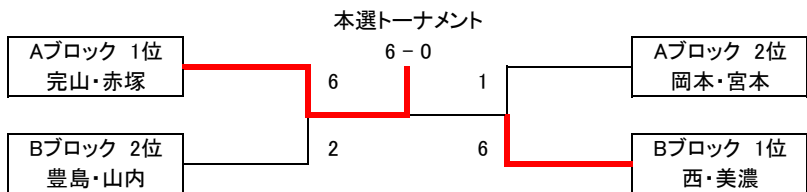

チャンピオンシップ ダブルス大会 女子C級

優勝   完山・赤塚   準優勝   西・美濃

予選Aブロック	SUPREME	NAMI'S	タルミグリーン フリー	得失	順位
松井 可奈 畑尾 亜紀子	×	5 - 6	2 - 6	-5	3
岡本 博美 宮本 智美	6 - 5	×	0 - 6	-5	2
完山 尚未 赤塚 かおる	6 - 2	6 - 0	×	10	1

予選Bブロック	T-Addict	KT-Fun	すま離宮TS	得失	順位
西 暁美 美濃 雅美	×	6 - 1	6 - 1	10	1
城野 歌子 檜原 由美子	1 - 6	×	2 - 6	-9	3
豊島 利恵子 山内 啓子	1 - 6	6 - 2	×	-1	2