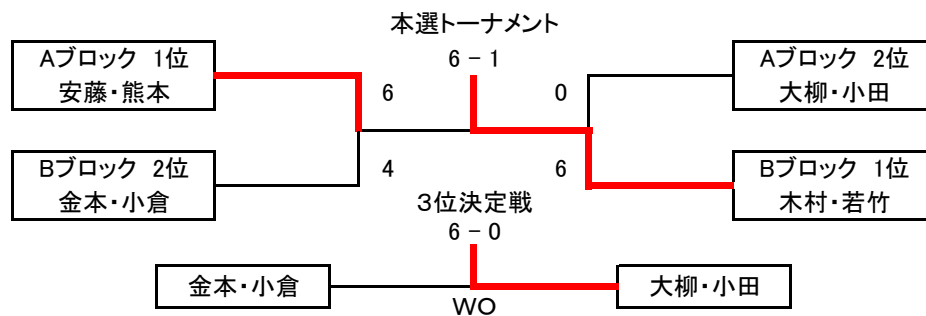

全国スポーツ祭典 兵庫県予選 ダブルス大会 女子ベテラン

優勝 木村・若竹   **準優勝** 安藤・熊本

予選Aブロック	ecole-f	T-Addict	T-Addict Run up	得失	順位
塩見 香 福永 睦	×	WO	WO		3
大柳 久恵 小田 民子	WO	×	2-6,6-2,(5-7)	0	2
安藤 絵美 熊本 富美子	WO	6-2,2-6,(7-5)	×	0	1

予選Bブロック	サンランドロイヤルTC テニスプラザ尼崎	チームKYS フリー	T-Addict 明石ファミリーTC	得失	順位
木村 絵奈 若竹 智佳恵	×	6 - 1	6 - 1	10	1
金本 真津美 小倉 景子	1 - 6	×	6 - 3	-2	2
伊藤 美紀 伊原 由起	1 - 6	3 - 6	×	-8	3