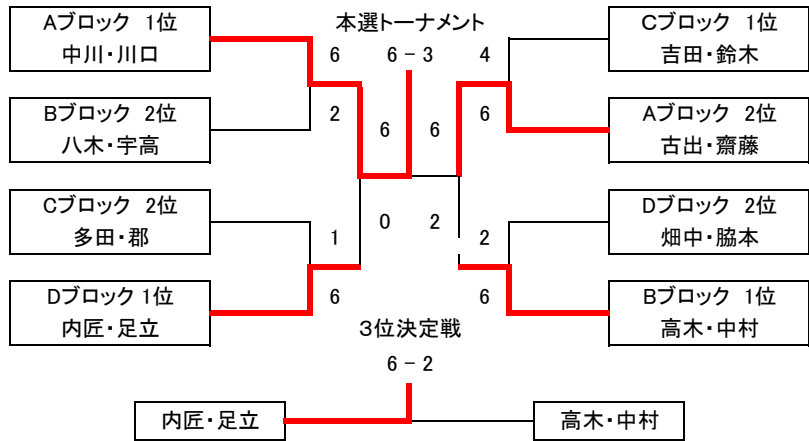

※・・・ 黄色の選手は遅刻によりエキシビジョンとなります

# 全国スポーツ祭典 兵庫県予選 ダブルス大会 女子ベテラン

**優勝** 木村・若竹      **準優勝** 安藤・熊本

予選Aブロック	ecole-f	T-Addict	T-Addict Run up	得失	順位
塩見 香 福永 睦	×	WO	WO		3
大柳 久恵 小田 民子	WO	×	2-6,6-2,(5-7)	0	2
安藤 絵美 熊本 富美子	WO	6-2,2-6,(7-5)	×	0	1

予選Bブロック	サンランドロイヤルTC テニスプラザ尼崎	チームKYS フリー	T-Addict 明石ファミリーTC	得失	順位
木村 絵奈 若竹 智佳恵	×	6 - 1	6 - 1	10	1
金本 真津美 小倉 景子	1 - 6	×	6 - 3	-2	2
伊藤 美紀 伊原 由起	1 - 6	3 - 6	×	-8	3

# 全国スポーツ祭典 兵庫県予選 ダブルス大会 女子オープン

優勝 中川・川口      準優勝 古出・齋藤

予選Aブロック	K.レンジャース	KT-Fun 個人加盟	match point 協同学苑	J-J-JACKS SOS	得失	順位
中川 麻衣 川口 美沙	×	6 - 0	6 - 1	×	11	1
富士 華与 藤木 明子	0 - 6	×	×	1 - 6	-11	4
曾谷 亜由美 森江 知代	1 - 6	×	×	3 - 6	-8	3
古出 直子 齋藤 麻衣子	×	6 - 1	6 - 3	×	8	2