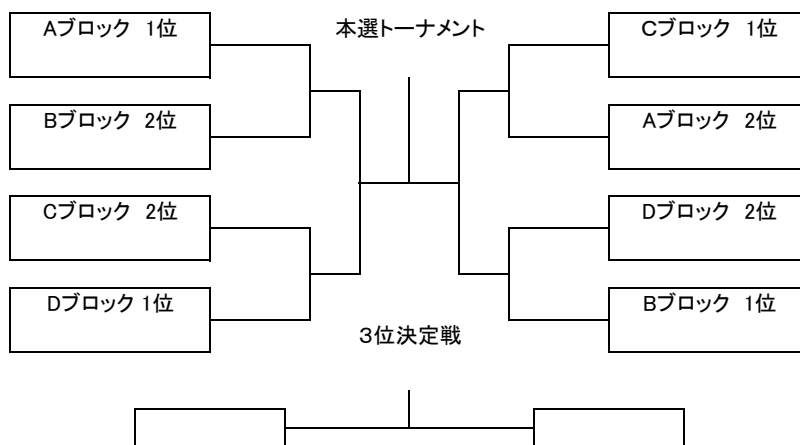

全国スポーツ祭典 兵庫県予選 ダブルス大会 女子ベテラン

受付終了時間 10:15

予選Aブロック	ecole-f	T-Addict	T-Addict Run up	得失	順位
塩見 香 福永 睦	×				
大柳 久恵 小田 民子		×			
安藤 絵美 熊本 富美子			×		

予選Bブロック	サンランドロイヤルTC テニスプラザ尼崎	チームKYS フリー	T-Addict 明石ファミリーTC	得失	順位
木村 絵奈 若竹 智佳恵	×				
金本 真津美 小倉 景子		×			
伊藤 美紀 伊原 由起			×		

全国スポーツ祭典 兵庫県予選 ダブルス大会 女子オープン

受付終了時間 8:40

予選Aブロック	Kレンジャース	KT-Fun 個人加盟	match point 協同学苑	J-J-JACKS SOS	得失	順位
中川 麻衣 川口 美沙	×			×		
富士 華与 藤木 明子		×	×			
曾谷 亜由美 森江 知代		×	×			
古出 直子 齋藤 麻衣子	×			×		

予選Bブロック	JAM	After Dark	match point 協同学苑	こけっここ〜	得失	順位
八木 麻里子 宇高 真優	×			×		
尾ノ井 江美 立花 こず恵		×	×			
砂口 美紀子 小森 則子		×	×			
高木 麻菜 中村 友香	×			×		