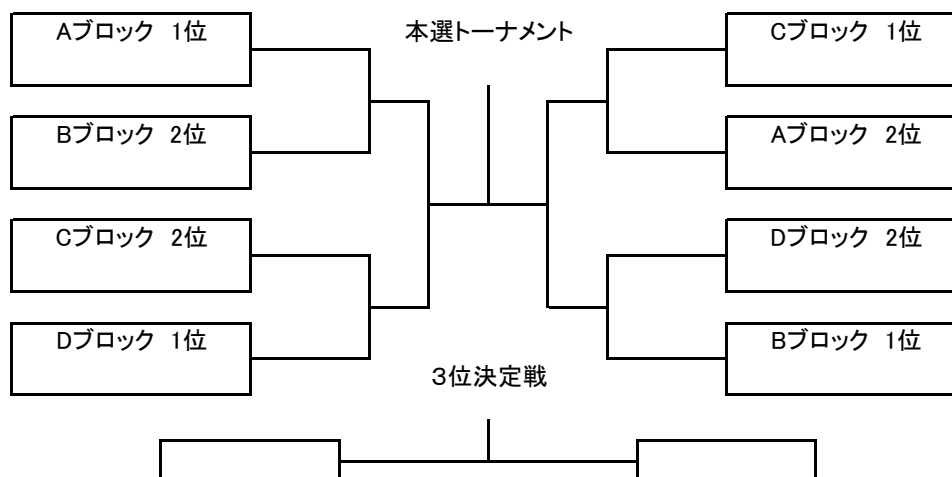

[連絡先] 新日本スポーツ連盟兵庫県テニス協議会

652-0804 神戸市兵庫区塚本通7-2-17セントアベニュー兵庫2F-201号室

Mail Tennis.Kyogikai.Hyogo@gmail.com

雨天時の開催の判断は現地にて行います

遅刻・欠場等の当日の連絡は 080-6124-5003

全国スポーツ祭典 兵庫県予選 ダブルス大会 男子オープン

受付終了時間 10:45

予選Aブロック	個人加盟 フリー	太子クラブ	こけこっこ～	得失	順位
中野 章 杉井 和広	×				
柿崎 仁志 菊元 秀樹		×			
吉本 光希 中筋 翔太			×		