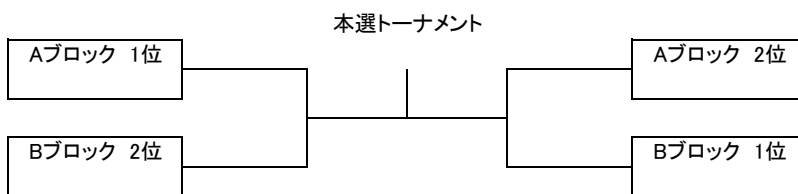

予選Cブロック	NAMI'S T-Addict	After Dark MKガーデンNoah	住吉テニス	M-BASE	得失	順位
橋本 和雄 樋口 雄大	×			×		
鈴木 航瑠 大西 宏治		×	×			
有安 豊治 市村 宗司		×	×			
佐々野 康弘 久村 僚也	×			×		

予選Dブロック	KT-Fun	M-BASE	M-BASE	KT-Fun すま離宮TS	得失	順位
玉城 公一 石永 智之	×			×		
前田 雅博 丸山 和之		×	×			
畑中 智貴 湯山 和志		×	×			
池田 晃幸 芦田 隆浩	×			×		

×印の対戦はありません 順位は 1.勝敗 2.得失ゲーム差 3.得ゲーム数 4.直接対決の結果 5.ジャンケン の順で決定します

試合終了後の握手が終わりましたら即座に退場して時間短縮にご協力下さい また試合控えの選手も握手が終わった時点で入場して下さい

チャンピオンシップ ダブルス大会 女子C級

受付終了時間 12:15

予選Aブロック	SUPREME	NAMI'S	タルミグリーン フリー	得失	順位
松井 可奈 畑尾 亜紀子	×				
岡本 博美 宮本 智美		×			
完山 尚未 赤塚 かおる			×		