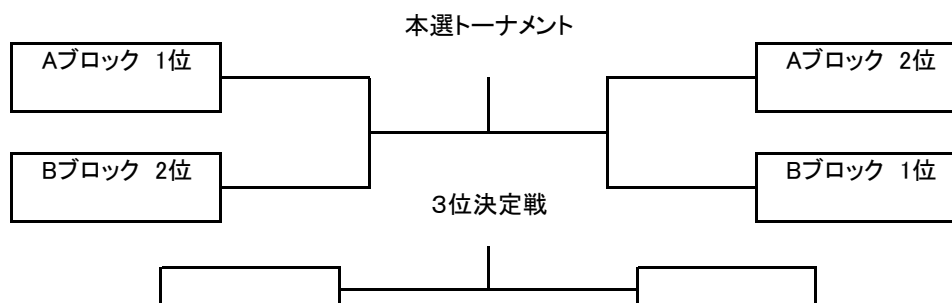

全国スポーツ祭典 兵庫県予選 ダブルス大会 女子ベテラン

受付終了時間 10:15

予選Aブロック	ecole-f	T-Addict	T-Addict Run up	得失	順位
塩見 香 福永 睦	×				
大柳 久恵 小田 民子		×			
安藤 絵美 熊本 富美子			×		

予選Bブロック	サンランドロイヤルTC テニスプラザ尼崎	チームKYS フリー	T-Addict 明石ファミリーTC	得失	順位
木村 絵奈 若竹 智佳恵	×				
金本 真津美 小倉 景子		×			
伊藤 美紀 伊原 由起			×