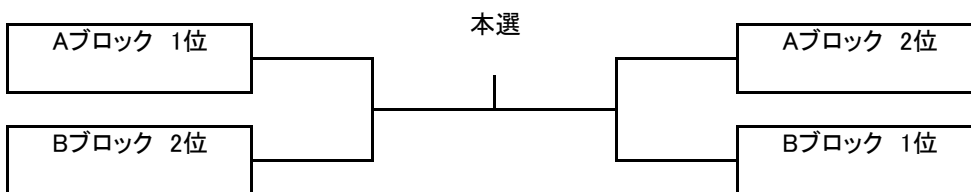

チャンピオンシップ シングル大会 女子B級

受付時間終了 11:45

Aブロック	住吉テニス	tweety	個人加盟	KF.TC	勝敗	得失	順位
阪田 千尋	×			×			
若林 美穂		×	×				
村上 美奈子		×	×				
山田 加代子	×			×			

Bブロック	すま離宮TS	エアーク	住吉テニス	tweety	勝敗	得失	順位
御厩 洋美	×			×			
加納 徳子		×	×				
寺川 はるよ		×	×				
岡本 晶子	×			×			

順位は 1.勝敗 2.得失ゲーム差 3.得ゲーム数 4.直接対決の結果 5.ジャンケン の順で決定します