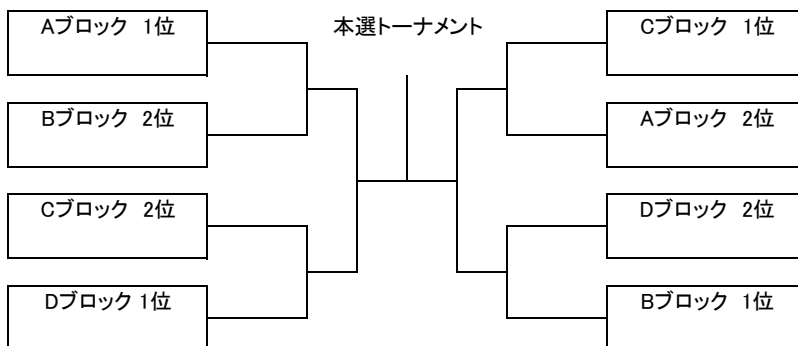

チャンピオンシップ ダブルス大会 男子C級

受付終了時間 10:15

予選Aブロック	KT-Fun NEO	T-Addict	GR8	残念組	得失	順位
千葉 浩孝 三宅 弘泰	×			×		
上原 康一 久保 貴光		×	×			
大谷 輔 景山 敏洋		×	×			
芝口 信之 谷林 剛	×			×		

予選Bブロック	SUPREME 残念組	KT-Fun	NAMI'S	Team777	得失	順位
竹田 一弘 小牧 拓也	×			×		
安吉 弘 大西 一幸		×	×			
高上 昌久 北川 哲次		×	×			
有川 公章 藤本 太郎	×			×		

予選Cブロック	NAMI'S T-Addict	After Dark MKガーデンNoah	住吉テニス	M-BASE	得失	順位
橋本 和雄 樋口 雄大	×			×		
鈴木 航瑠 大西 宏治		×	×			
有安 豊治 市村 宗司		×	×			
佐々野 康弘 久村 僚也	×			×		

予選Dブロック	KT-Fun	M-BASE	M-BASE	KT-Fun すま離宮TS	得失	順位
玉城 公一 石永 智之	×			×		
前田 雅博 丸山 和之		×	×			
畑中 智貴 湯山 和志		×	×			
池田 晃幸 芦田 隆浩	×			×		

×印の対戦はありません 順位は 1.勝敗 2.得失ゲーム差 3.得ゲーム数 4.直接対決の結果 5.ジャンケン の順で決定します

試合終了後の握手が終わりましたら即座に退場して時間短縮にご協力下さい また試合控えの選手も握手が終わった時点で入場して下さい