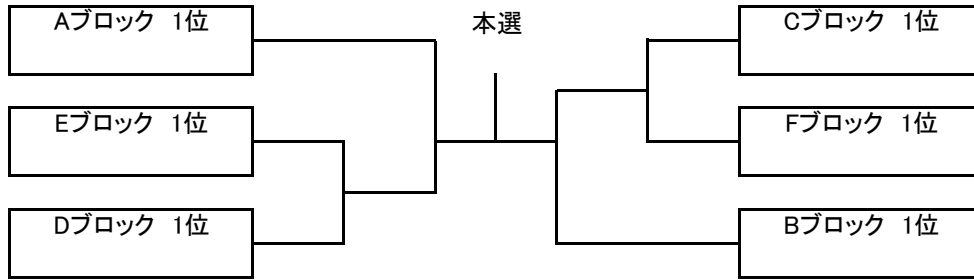

チャンピオンシップ シングル大会 男子B級

受付時間終了 8:40

Aブロック	SUPRE ME	OTC	Air Show	得失	順位
西川 直毅	×				
藤田 大士		×			
奥井 遼			×		

Bブロック	SUPRE ME	NEO	個人加盟	得失	順位
由布 洋輔	×				
濱野 和也		×			
岩田 武			×		

Cブロック	NEO	M-BASE	KT-Fun	得失	順位
藤田 隆雄	×				
廣地 泰介		×			
川人 広典			×		

Dブロック	個人加盟	KT-Fun	After Dark	得失	順位
上谷 武司	×				
石井 尚吾		×			
長井 淳一			×		

Eブロック	住吉テニス	Air Show	個人加盟	得失	順位
中口 隆	×				
松本 岳大		×			
武田 義和			×		

Fブロック	OTC	こけこっこ~	Team Bomber	得失	順位
山下 浩之	×				
薄井 誠		×			
江口 一則			×