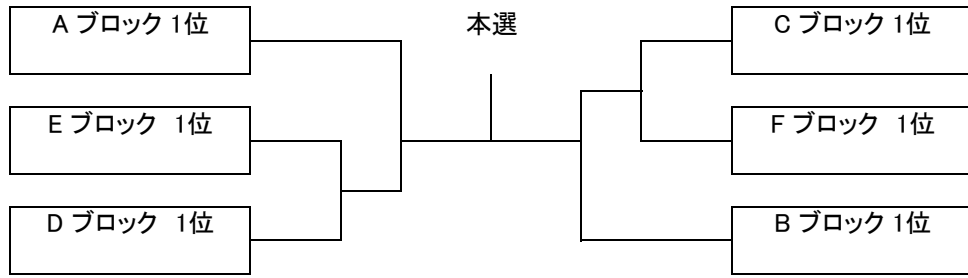

チャンピオンシップ大会 男子B級 シングルス

受付終了時間 8:10

Aブロック	KT-Fun	SUPREME	播磨倶楽部	得失	順位
池田 晃幸	×				
會澤 進一		×			
浅田 和宏			×		

Bブロック	NEO	Mini Tennis Club	Team Bomber	得失	順位
藤田 隆雄	×				
田中 佑磨		×			
江口 一則			×		

Cブロック	M-BASE	KT-Fun	播磨倶楽部	得失	順位
佐々野 康弘	×				
玉城 公一		×			
宮野 猛			×		

Dブロック	RTC	KT-Fun	播磨倶楽部	得失	順位
安倍 義人	×				
今井 慎太郎		×			
江藤 洋平			×		

Eブロック	NAMI'S	広野田園	KT-Fun	得失	順位
道端 裕介	×				
大和 義隆		×			
川人 広典			×		

Fブロック	KT-Fun	すま離宮TS	After Dark	得失	順位
山中 将司	×				
舞田 徳光		×			
長井 淳一			×