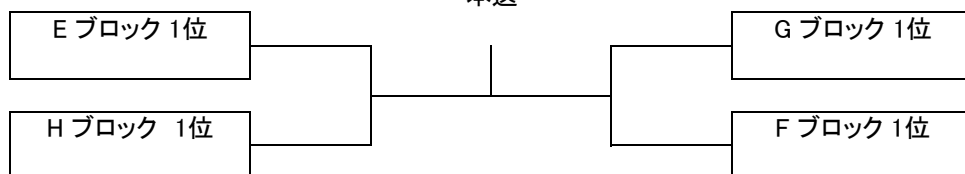

チャンピオンシップ大会 男子C級 シングルス その2

受付終了時間 9:45

本選

Eブロック	住吉テニス	SEIWA	M-BASE	得失	順位
高取 健二	×				
三谷 高徹		×			
源田 英生			×		

Fブロック	播磨倶楽部	個人加盟	住吉テニス	得失	順位
阪本 善史	×				
迫田 城司		×			
弓達 一也			×		

Gブロック	NEXT	住吉テニス	残念組	得失	順位
家谷 清司	×				
竹内 俊喜		×			
八木 亮太			×		

Hブロック	大久保庭球会	こけこっこ〜	KF.TC	得失	順位
音瀬 一樹	×				
山本 武弘		×			
織田 雅行			×