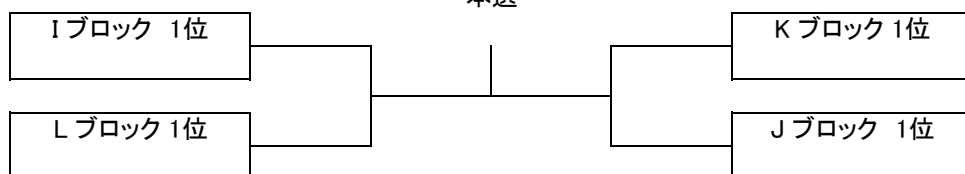

チャンピオンシップ大会 男子C級 シングルス その3

受付終了時間 9:45

本選

Iブロック	住吉テニス	キャタピラー	M-BASE	得失	順位
米増 充	×				
住吉 哲也		×			
内藤 悟			×		

Jブロック	M-BASE	Air Show	RTC	得失	順位
丸山 和之	×				
井川 優希		×			
上原 浩司			×		

Kブロック	Lundi	M-BASE	広野田園	得失	順位
牧野 三義	×				
久村 僚也		×			
永松 悦史			×		

Lブロック	ポリボンパ	残念組	M-BASE	得失	順位
岩崎 稔	×				
内海 浩一		×			
前田 雅博			×		

注意事項 その2

- ・ スコアボードはエントリーNo.の小さな方が赤線側として、チェンジエンドごとに使用して下さい
  間違い防止のため、カウントのコールやジャッジは明確に行なって下さい
- ・ セルフジャッジやフットフォルト等、マナーを守りプレーして下さい
  悪質なマナーや不正出場があった場合は失格・大会参加禁止・除名処分になりますのでご注意下さい
- ・ 体調管理は十分に行った上で、各自責任を持って試合に臨んで下さい
  痙攣等が起こった場合には役員の判断により棄権にする事もあります
- ・ 喫煙は灰皿のある場所以外では認められません。ゴミ箱もありませんので
  ゴミはお持ち帰り下さい。違反した選手と所属クラブにはペナルティーを課す場合があります