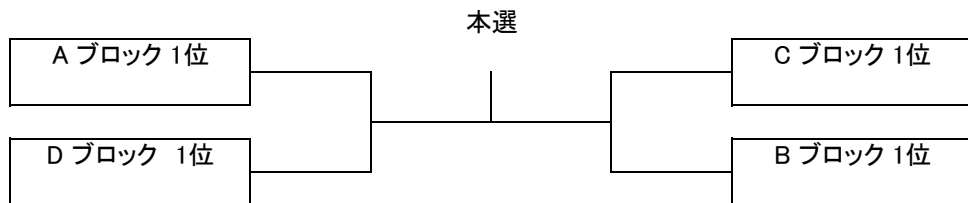

チャンピオンシップ大会 男子C級 シングルス その1

受付終了時間 8:10

Aブロック	キャタピラー	残念組	SEIWA	得失	順位
背戸 丈治	×				
長谷 真吾		×			
水口 孝一			×		

Bブロック	個人加盟	大久保庭球会	住吉テニス	得失	順位
丸山 翔司	×				
山崎 亮太		×			
谷口 琢磨			×		

Cブロック	個人加盟	MIX JUICE	残念組	得失	順位
橋田 耕治	×				
伊窪 隆之		×			
谷林 剛			×		

Dブロック	M-BASE	JOY	SUPREME	得失	順位
源田 和男	×				
三好 雅大		×			
上田 拓二			×