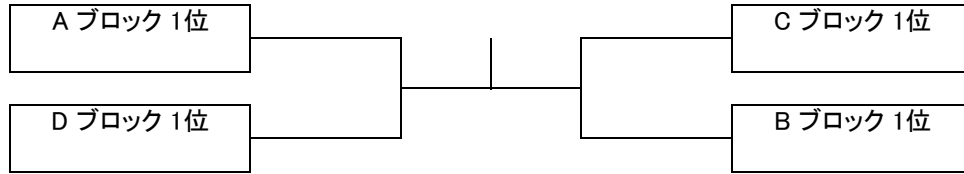

チャンピオンシップ大会 女子B級 シングルス

受付終了時間 11:15

本選

Aブロック	Runup	KT-Fun	チームKYS	得失	順位
熊本 富美子	×				
今井 ちあき		×			
西畑 裕子			×		

Bブロック	KT-Fun	エアーK	Lundi	得失	順位
富士 華与	×				
柿崎 香		×			
杉本 佳穂			×		

Cブロック	広野田園	播磨倶楽部	T-Addict	得失	順位
浦辺 美由紀	×				
江藤 祥子		×			
大柳 久恵			×		

Dブロック	KF.TC	すま離宮TS	エアーK	得失	順位
山田 加代子	×				
川村 愛		×			
那波 真美			×