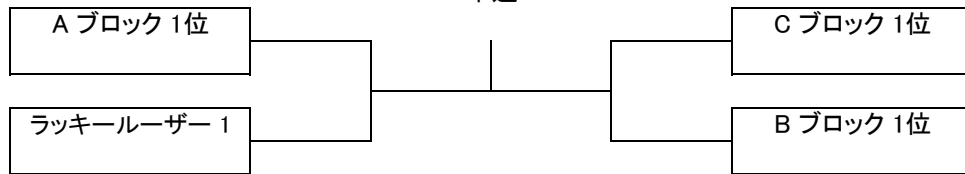

# チャンピオンシップ大会 男子A級 シングルス

受付終了時間 12:45

本選

Aブロック	NAMI'S	NEO	match point	得失	順位
森田 夏波	×				
重本 亮		×			
砂口 雅也			×		

Bブロック	広野田園	SUPREME	KF.TC	得失	順位
森下 貴博	×				
尾市 満風		×			
安達 芳崇			×		

Cブロック	タルミグリーン	Air Show	広野田園	得失	順位
完山 康弘	×				
下反 元貴		×			
賀内 祐介			×		