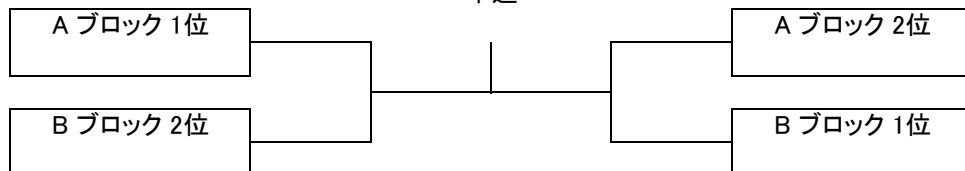

チャンピオンシップ大会 女子A級 シングルス

受付終了時間 12:45

本選

Aブロック	match point	SUPREME	match point	得失	順位
本田 あゆみ	×				
前田 弥甫		×			
都出 淳子			×		

Bブロック	SUPREME	KT-Fun	エアーク	得失	順位
多田 淑子	×				
西 由加里		×			
有吉 恵三子			×		

注意事項 その1

- ・ 欠席・遅刻の連絡は当日に大会用携帯 080-6124-5003 まで お願いします
  連絡があった場合は考慮する事もあります
  明石海浜公園の大会本部はBコートとGコートの間辺りになります、受付時間までにエントリーをお願いします
- ・ 各クラスともに6ゲーム先取・ノーアドバンテージ方式ですが時間・天候等により変更する事もあります
  練習はサーブ4本、コートチェンジの際は給水程度とし、試合終了後はすみやかに結果報告を行って下さい
- ・ 3名の予選に一人欠場があった場合はW.O.と記載し、残りの2名で2セット対戦して下さい
  セットカウントが1-1になった場合のみ、3セット目をタイブレークマッチで行って下さい
  欠場者が多数あった場合はドローを変更する事もあります
  運営に関しての権限は役員にあるとし、都合により変更する事もあります