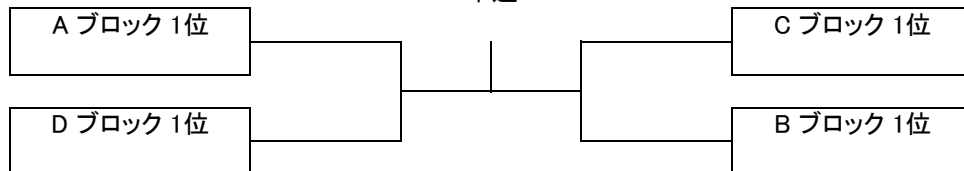

チャンピオンシップ大会 女子C級 シングルス

受付終了時間 11:15

本選

Aブロック	明石ファミリー	RTC	播磨倶楽部	得失	順位
ト部 淳子	×				
河野 佳子		×			
浅田 みゆき			×		

Bブロック	タルミグリーン	個人加盟	住吉テニス	得失	順位
竹内 絵美	×				
渡邊 靖子		×			
疋田 初江			×		

Cブロック	播磨倶楽部	KT-Fun	Lundi	得失	順位
荒木 智子	×				
佐藤 香世子		×			
牧野 るみ			×		

Dブロック	チームKYS	個人加盟	垂水グリーン	得失	順位
福井 志帆	×				
村松 美奈子		×			
生野 豊子			×		

試合終了後の握手が終わりましたら即座に退場して時間短縮にご協力下さい

また試合控えの選手も握手が終わった時点で入場して下さい