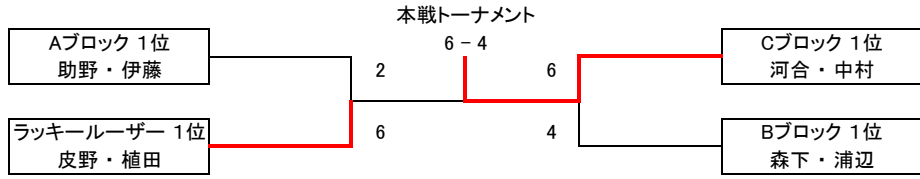

チャンピオンシップ大会 A級ミックス

優勝 河合・中村 準優勝 皮野・植田

予選Aブロック	NAMI'S	フリー T-Addict	住吉テニス チームぼんぼん	得失	順位
佐野 雄基 佐野 和佳子	×	3 - 6	6 - 3	0	3
助野 泰之 伊藤 美紀	6 - 3	×	3 - 6	0	1
中塚 聡太 竹本 由美	3 - 6	6 - 3	×	0	2

予選Bブロック	NAMI'S	広野田園	T-Addict	得失	順位
皮野 陽大 植田 瑞歩	×	5 - 6	6 - 1	4	2
森下 貴博 浦辺 三友紀	6 - 5	×	6 - 3	4	1
小牧 裕加 大柳 久恵	1 - 6	3 - 6	×	-8	3