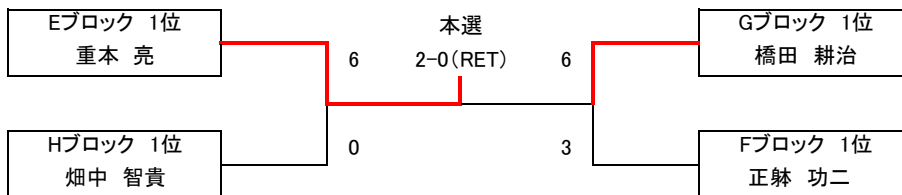

Aブロック	播磨倶楽部	M-BASE	Air Show	得失	順位
阪本 善史	×	2 - 6	6 - 1	1	2
前田 雅博	6 - 2	×	3 - 6	1	1
井川 優希	1 - 6	6 - 3	×	-2	3

Bブロック	住吉テニス	SUPREME	M-BASE	得失	順位
大倉 康宏	×	6 - 1	5 - 6	4	1
上田 拓二	1 - 6	×	6 - 3	-2	2
源田 英生	6 - 5	3 - 6	×	-2	3

Cブロック	M-BASE	住吉テニス	Team Bomber	得失	順位
源田 和男	×	6 - 2	5 - 6	3	2
島津 昭義	2 - 6	×	3 - 6	-7	3
江口 一則	6 - 5	6 - 3	×	4	1

Dブロック	個人加盟	NEO	SEIWA	得失	順位
井上 潤哉	×	1 - 6	6 - 2	-1	2
杉本 浩一	6 - 1	×	6 - 0	11	1
三谷 高徹	2 - 6	0 - 6	×	-10	3

順位は 1.勝敗 2.直接対決の結果 3.得失ゲーム差 4.得ゲーム数 5.ジャンケン で決定します

試合終了後の握手が終わりましたら即座に退場して時間短縮にご協力下さい

また試合控えの選手も握手が終わった時点で入場して下さい

チャンピオンシップ大会 男子C級 シングルス その2

優勝 重本 亮 準優勝 橋田 耕治

Eブロック	M-BASE	個人加盟	NEO	得失	順位
丸山 和之	×	6 - 0	3 - 6	3	2
山口 博文	0 - 6	×	0 - 6	-12	3
重本 亮	6 - 3	6 - 0	×	9	1