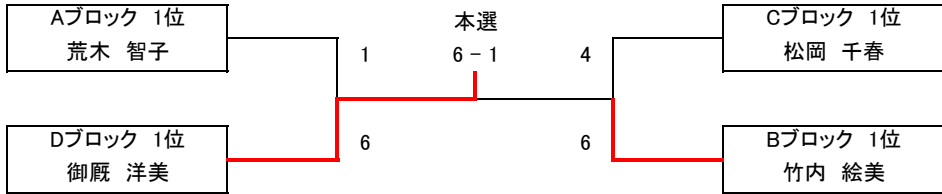

※ C級ミックスのドロース数は規定数以上のため準優勝者もB級となります

順位は 1.勝敗 2.得失ゲーム差 3.得ゲーム数 4.直接対決の結果 5.ジャンケン で決定します

チャンピオンシップ大会 女子C級 シングルス

優勝 御厩 洋美 準優勝 竹内 絵美

Aブロック	播磨倶楽部	SUPREME	すま離宮TS	得失	順位
荒木 智子	×	6 - 3	6 - 5	4	1
川原 真理子	3 - 6	×	6 - 4	-1	2
中野 恵理子	5 - 6	4 - 6	×	-3	3