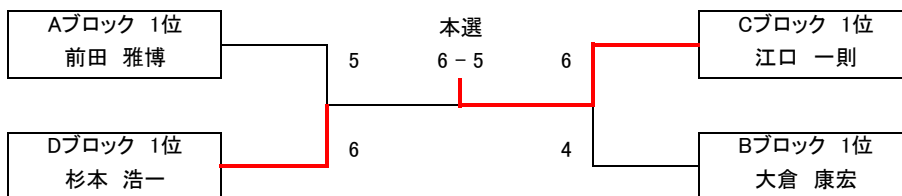

チャンピオンシップ大会 男子C級 シングルス その1

優勝 江口 一則 準優勝 杉本 浩一

Aブロック	播磨倶楽部	M-BASE	Air Show	得失	順位
阪本 善史	×	2 - 6	6 - 1	1	2
前田 雅博	6 - 2	×	3 - 6	1	1
井川 優希	1 - 6	6 - 3	×	-2	3

Bブロック	住吉テニス	SUPREME	M-BASE	得失	順位
大倉 康宏	×	6 - 1	5 - 6	4	1
上田 拓二	1 - 6	×	6 - 3	-2	2
源田 英生	6 - 5	3 - 6	×	-2	3

Cブロック	M-BASE	住吉テニス	Team Bomber	得失	順位
源田 和男	×	6 - 2	5 - 6	3	2
島津 昭義	2 - 6	×	3 - 6	-7	3
江口 一則	6 - 5	6 - 3	×	4	1

Dブロック	個人加盟	NEO	SEIWA	得失	順位
井上 潤哉	×	1 - 6	6 - 2	-1	2
杉本 浩一	6 - 1	×	6 - 0	11	1
三谷 高徹	2 - 6	0 - 6	×	-10	3

順位は 1.勝敗 2.直接対決の結果 3.得失ゲーム差 4.得ゲーム数 5.ジャンケン で決定します

試合終了後の握手が終わりましたら即座に退場して時間短縮にご協力下さい

また試合控えの選手も握手が終わった時点で入場して下さい