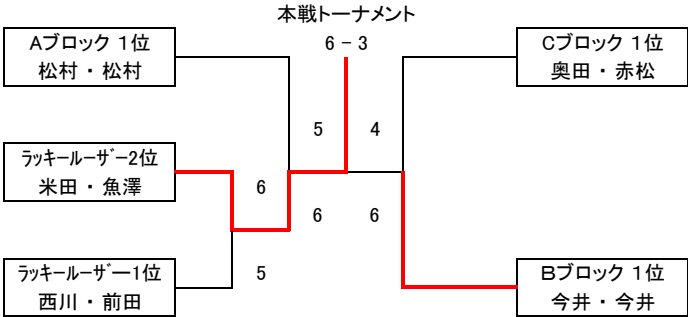

チャンピオンシップ大会 B級ミックス

優勝 米田・魚澤   準優勝 今井・今井

予選Aブロック	MIX JUICE	すま離宮TS	SUPREME	得失	順位
松村 和征 松村 明子	×	6 - 1	6 - 4	7	1
前田 貴行 豊島 利恵子	1 - 6	×	1 - 6	-10	3
西川 直毅 前田 朋子	4 - 6	6 - 1	×	3	2

予選Bブロック	NAMI'S	KT-Fun	SUPREME	すま離宮TS	勝敗	得失	順位
米田 昇 魚澤 めぐみ	×	4 - 6	6 - 2	×	1-1	2	2
今井 慎太郎 今井 ちあき	6 - 4	×	×	6 - 4	2-0	4	1
竹田 一弘 藤定 真由美	2 - 6	×	×	6 - 1	1-1	1	3
岡野 修治 川村 愛	×	4 - 6	1 - 6	×	0-2	-7	4

予選Cブロック	AirShow	SUPREME	住吉テニス	KT-Fun	勝敗	得失	順位
奥田 孔明 赤松 笑美	×	6 - 2	6 - 4	×	2-0	6	1
由布 洋輔 澤邊 悦子	2 - 6	×	×	6 - 0	1-1	2	2
高木 亨 梶原 澄子	4 - 6	×	×	6 - 5	1-1	-1	3
川人 広典 西 由加里	×	0 - 6	5 - 6	×	0-2	-7	4

順位は 1.勝敗 2.直接対決の結果 3.得失ゲーム差 4.得ゲーム数 5.ジャンケンで決定します