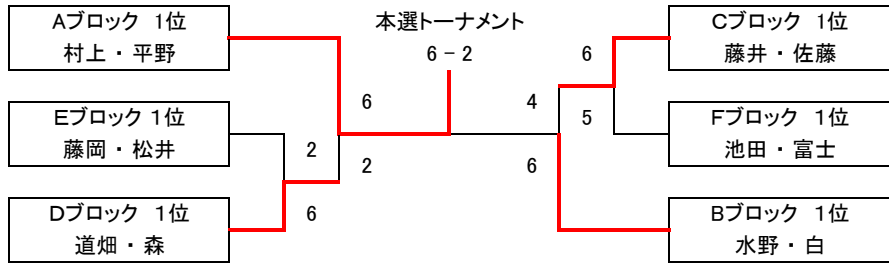

チャンピオンシップ大会 C級ミックス

優勝 村上・平野 準優勝 水野・白

予選Aブロック	T-Addict	NAMI'S	Air Show	得失	順位
樋口 雄大 西 暁美	×	2 - 6	6 - 4	-2	3
高上 昌久 岡本 博美	6 - 2	×	3 - 6	1	2
村上 遼平 平野 はるみ	4 - 6	6 - 3	×	1	1

予選Bブロック	個人加盟 MIXJUICE	SUPREME	T-Addict	得失	順位
水野 雅文 白 梨那	×	6 - 1	6 - 2	9	1
會澤 進一 會澤 春香	1 - 6	×	2 - 6	-9	3
西口 芳明 西口 飛鳥	2 - 6	6 - 2	×	0	2

予選Cブロック	KT-Fun	NAMI'S T-Addict	住吉テニス	得失	順位
野沢 治 中島 かおり	×	4 - 6	6 - 3	1	2
世古 新彦 美濃 雅美	6 - 4	×	1 - 6	-3	3
藤井 寿比古 佐藤 千穂子	3 - 6	6 - 1	×	2	1

予選Dブロック	NAMI'S	KT-Fun	リハートクラブ	得失	順位
道端 裕介 森 千加	×	6 - 3	6 - 5	4	1
玉城 公一 畑尾 亜紀子	3 - 6	×	5 - 6	-4	3
佐藤 公俊 長佐古 円	5 - 6	6 - 5	×	0	2

予選Eブロック	広野田園 SUPREME	KT-Fun SUPREME	T-Addict	得失	順位
藤岡 一 松井 可奈	×	6 - 5	6 - 3	4	1
大西 一幸 櫻原 由美子	5 - 6	×	1 - 6	-6	3
木下 富士夫 倉地 純子	3 - 6	6 - 1	×	2	2

予選Fブロック	F-BOMBER	T-Addict	KT-Fun	得失	順位
藤井 郁浩 尾崎 京子	×	6 - 0	3 - 6	3	2
前川 康 山下 まなみ	0 - 6	×	3 - 6	-9	3
池田 晃幸 富士 華与	6 - 3	6 - 3	×	6	1

※ C級ミックスのドロース数は規定数以上のため準優勝者もB級となります

順位は 1.勝敗 2.得失ゲーム差 3.得ゲーム数 4.直接対決の結果 5.ジャンケン で決定します