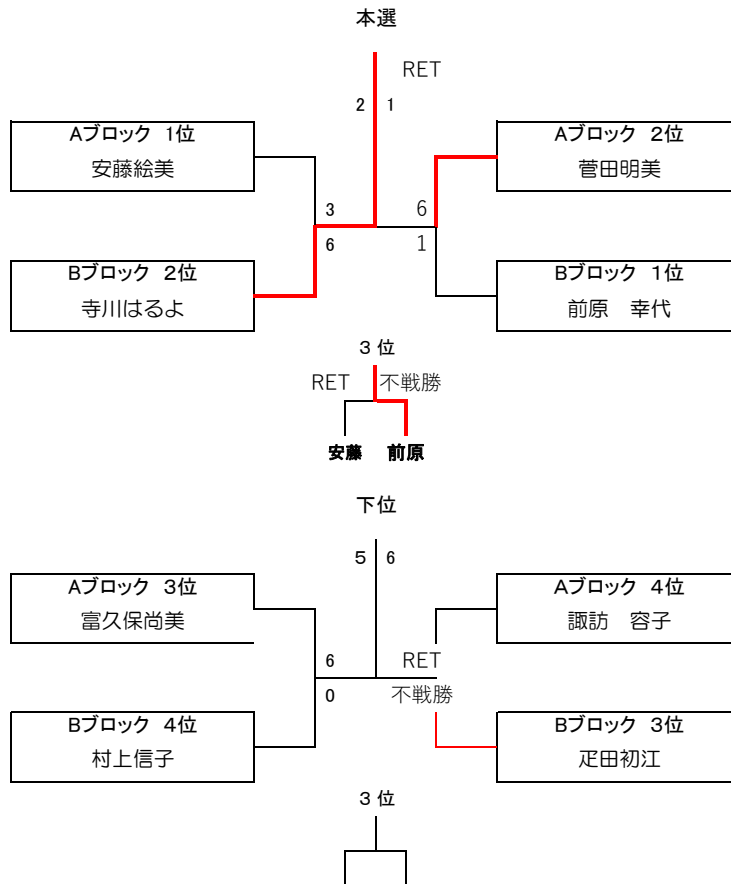

* 6ゲーム先取(ノーアド)

順位は 1.勝敗 2.得失ゲーム差 3.得ゲーム数 4.直接対決の結果 5.ジャンケンで決定します

試合終了後の握手が終わりましたら即座に退場して時間短縮にご協力下さい
また試合控えの選手も握手が終わった時点で入場して下さい

女子シングルス

受付終了時間 9:00

(45歳以上・55歳以上統合)

優勝 寺川 はるよ **準優勝** 菅田 明美

Aブロック	住吉テニス	個人加盟	住吉テニス	T-Addict	勝敗	得失	得ゲーム	順位
菅田明美	×	6 - 5	4 - 6	×	1勝	-1	10	2位
諏訪 容子	5 - 6	×	×	2 - 6	0勝	-5		4位
富久保尚美	6 - 4	×	×	3 - 6	1勝	-1	9	3位
安藤絵美	×	6 - 2	6 - 3	×	2勝	7		1位

順位は 1.勝敗 2.得失ゲーム差 3.得ゲーム数 4.直接対決の結果 5.ジャンケンで決定します

Bブロック	RTC	住吉テニス	個人加盟	住吉テニス	勝敗	得失	順位
前原 幸代	×	6 - 0	6 - 1	×	2勝	11	1位
疋田初江	0 - 6	×	×	1 - 6	2敗	-11	3位
村上信子	1 - 6	×	×	0 - 6	2敗	-11	4位
寺川はるよ	×	6 - 1	6 - 0	×	2勝	11	2位

1位2位ジャンケン

3位4位ジャンケン