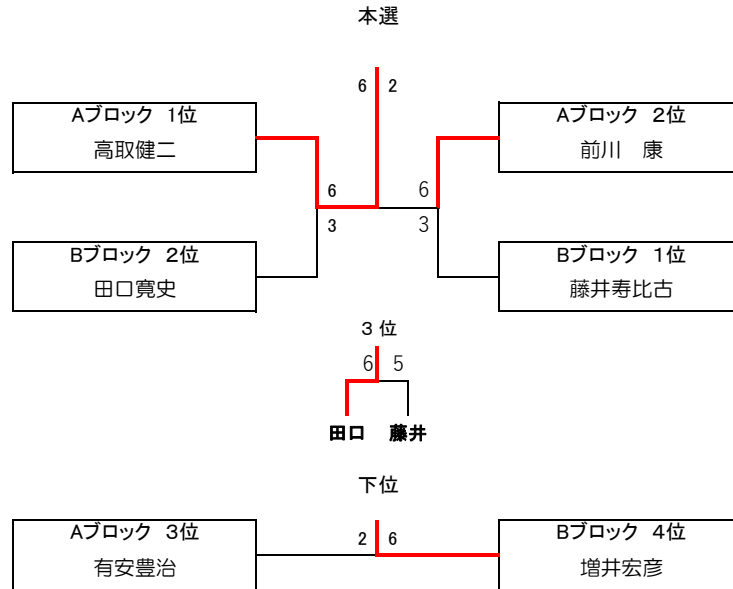

チャンピオンシップ大会
平日 シニア シングルス
男子シングルス 受付終了時間 10:00
 (55歳以上・65歳以上統合)

優勝 高取 健二 準優勝 前川 康

Aブロック	T-Addict	住吉テニス	住吉テニス	勝敗	得失	順位
前川 康	×	6 - 3	4 - 6	1勝	1	2位
有安豊治	3 - 6	×	0 - 6	0勝	-9	3位
高取健二	6 - 4	6 - 0	×	2勝	8	1位

Bブロック	PicnicClub	K T - Fun	住吉テニス	住吉テニス	勝敗	得失	順位
田口寛史	×	2 - 6	6 - 3	×	1勝	-1	2位
小谷 勝	6 - 2	×	×	RET	1勝		3位
増井宏彦	3 - 6	×	×	2 - 6	0勝	-7	4位
藤井寿比古	×	不戦勝	6 - 2	×	2勝		1位

* 6ゲーム先取(ノーアド)

順位は 1.勝敗 2.得失ゲーム差 3.得ゲーム数 4.直接対決の結果 5.ジャンケンで決定します

試合終了後の握手が終わりましたら即座に退場して時間短縮にご協力下さい
また試合控えの選手も握手が終わった時点で入場して下さい

女子シングルス

受付終了時間 9:00

(45歳以上・55歳以上統合)

優勝 寺川 はるよ **準優勝** 菅田 明美

Aブロック	住吉テニス	個人加盟	住吉テニス	T-Addict	勝敗	得失	得ゲーム	順位
菅田明美	×	6 - 5	4 - 6	×	1勝	-1	10	2位
諏訪 容子	5 - 6	×	×	2 - 6	0勝	-5		4位
富久保尚美	6 - 4	×	×	3 - 6	1勝	-1	9	3位
安藤絵美	×	6 - 2	6 - 3	×	2勝	7		1位

順位は 1.勝敗 2.得失ゲーム差 3.得ゲーム数 4.直接対決の結果 5.ジャンケンで決定します

Bブロック	RTC	住吉テニス	個人加盟	住吉テニス	勝敗	得失	順位
前原 幸代	×	6 - 0	6 - 1	×	2勝	11	1位
疋田初江	0 - 6	×	×	1 - 6	2敗	-11	3位
村上信子	1 - 6	×	×	0 - 6	2敗	-11	4位
寺川はるよ	×	6 - 1	6 - 0	×	2勝	11	2位

1位2位ジャンケン

3位4位ジャンケン