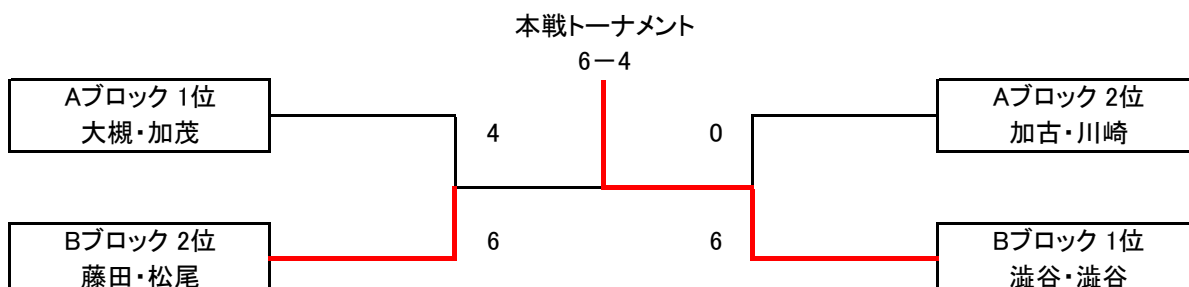

## スポーツ祭典大会 オープンミックス

優勝    澁谷・澁谷    準優勝    藤田・松尾

予選Aブロック	テニスラウンジ	エアーK	こけこっこ～	ゆにばあ～	勝敗	得失	順位
大槻 真寛 加茂 亜佳音	×	6 - 0	6 - 3	×	2-0	9	1
名田 幸弘 加納 徳子	0 - 6	×	×	1 - 6	0-2	-11	4
吉本 光希 高木 麻菜	3 - 6	×	×	6 - 3	1-1	0	3
加古 龍興 川崎 ちひろ	×	6 - 1	3 - 6	×	1-1	2	2