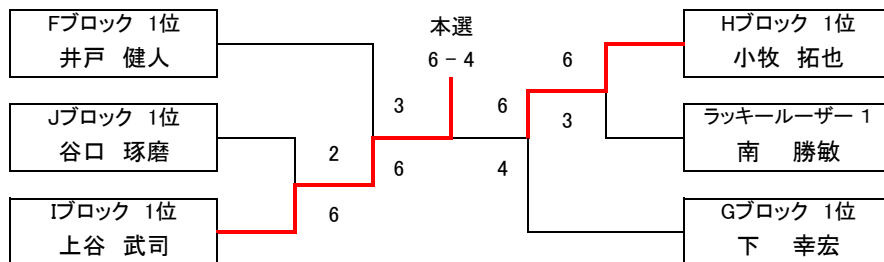

チャンピオンシップ大会 男子C級 シングルス その2

優勝 上谷 武司 準優勝 小牧 拓也

Fブロック	Air Show	MIX JUICE	KT-Fun	得失	順位
井戸 健人	×	6 - 2	6 - 2	8	1
伊窪 隆之	2 - 6	×	2 - 6	-8	3
小谷 勝	2 - 6	6 - 2	×	0	2

Gブロック	NEXT	個人加盟	KT-Fun	得失	順位
家谷 清司	×	3 - 6	6 - 3	0	2
下 幸宏	6 - 3	×	6 - 3	6	1
千葉 浩孝	3 - 6	3 - 6	×	-6	3

Hブロック	残念組	広野田園	Air Show	得失	順位
小牧 拓也	×	6 - 3	6 - 4	5	1
永松 悦史	3 - 6	×	6 - 4	-1	2
田之上 紘士	4 - 6	4 - 6	×	-4	3

Iブロック	個人加盟	OTC	個人加盟	得失	順位
上谷 武司	×	6 - 0	6 - 4	8	1
本田 康弘	0 - 6	×	2 - 6	-10	3
南 勝敏	4 - 6	6 - 2	×	2	2

Jブロック	NEO	すま離宮TS	住吉テニス	得失	順位
三宅 弘泰	×	4 - 6	2 - 6	-6	3
岡野 修治	6 - 4	×	5 - 6	1	2
谷口 琢磨	6 - 2	6 - 5	×	5	1

順位は 1.勝敗 2.得失ゲーム差
3.得ゲーム数 4.ジャンケン で決定します