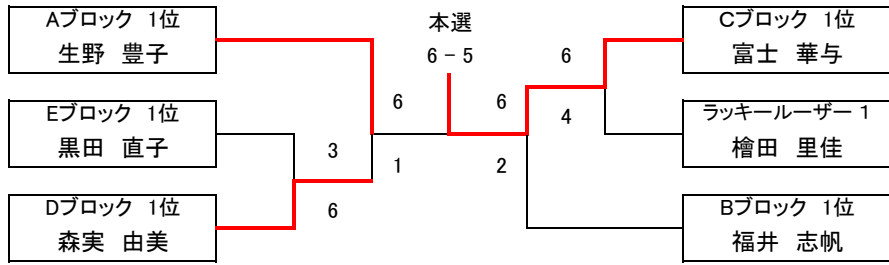

チャンピオンシップ大会 女子C級 シングルス

優勝 富士 華与   準優勝 生野 豊子

Aブロック	個人加盟	垂水グリーン	個人加盟	得失	順位
渡邊 靖子	×	6 - 3	4 - 6	1	2
生野 豊子	3 - 6	×	6 - 1	2	1
諏訪 容子	6 - 4	1 - 6	×	-3	3

Bブロック	チームKYS	T-Addict	播磨倶楽部	得失	順位
福井 志帆	×	6 - 4	6 - 2	6	1
檜田 里佳	4 - 6	×	6 - 0	4	2
浅田 みゆき	2 - 6	0 - 6	×	-10	3

Cブロック	チームKYS	KT-Fun	残念組	得失	順位
前川 志奈子	×	4-6,1-6	W.O	-7	2
富士 華与	6-4,6-1	×	W.O	7	1
森 理子	W.O	W.O	×	-	3

Dブロック	T-Addict	KT-Fun	SUPREME	得失	順位
山下 まなみ	×	3 - 6	3 - 6	-6	3
若松 由佳	6 - 3	×	4 - 6	1	2
森実 由美	6 - 3	6 - 4	×	5	1

Eブロック	チームKYS	KT-Fun	NAMI'S	得失	順位
黒田 直子	×	6 - 3	6 - 2	7	1
中島 かおり	3 - 6	×	6 - 5	-2	2
岡本 博美	2 - 6	5 - 6	×	-5	3

順位は 1.勝敗 2.得失ゲーム差
3.得ゲーム数 4.ジャンケン で決定します

**試合終了後の握手が終わりましたら即座に退場して時間短縮にご協力下さい
また試合控えの選手も握手が終わった時点で入場して下さい**

注 意 事 項

- ・ 明石公園の大会運営本部は管理事務所2階になります、時間までに受付を行って下さい
  本部の下は放送が聞こえませんので待機はしないようにお願いします
- ・ 欠席・遅刻の連絡は当日に大会用携帯 08061245003 まで お願いします。連絡があった場合は考慮する事もあります
- ・ ミックスは1セットマッチ(5-5 タイブレーク)・ノーアドバンテージ
  シングルスは6ゲーム先取・ノーアドバンテージ方式です
- ・ 体調管理は十分に行った上で、各自責任を持って試合に臨んで下さい
  痙攣等が起こった場合には役員の判断により棄権にする事もあります
- ・ 3名の予選に一人欠場があった場合はW.O.となり、残りの2名で2セット対戦して下さい。セットカウントが1-1になった場合のみ
  3セット目をタイブレークマッチで行って下さい
- ・ 喫煙は灰皿のある場所以外では認められません。ゴミ箱もありませんのでゴミはお持ち帰り下さい
  違反した選手と所属クラブにはペナルティーを課す場合があります
- ・ 欠場者が多数あった場合はドローを変更する事もあります
  運営に関しての権限は役員にあるとし、都合により内容を変更する事もあります
- ・ セルフジャッジやフットフォルト等、マナーを守りプレーして下さい
  悪質なマナーや不正出場があった場合は失格・大会参加禁止・除名処分になりますのでご注意下さい
- ・ カウント間違いを防ぐためにジャッジやポイントのコールは明確にお願いします
  コートチェンジの際にスコアボードはお互いに確認して下さい