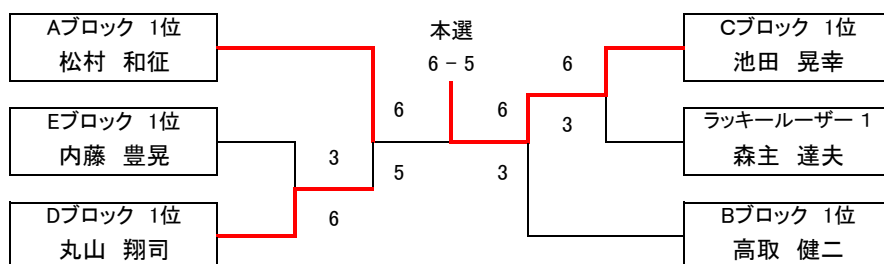

チャンピオンシップ大会 男子C級 シングルス その1

優勝 池田 晃幸 準優勝 松村 和征

Aブロック	MIX JUICE	キャタピラー	F-BOMBER	得失	順位
松村 和征	×	6 - 1	6 - 0	11	1
大森 伸昭	1 - 6	×	5 - 6	-6	3
岡田 吉正	0 - 6	6 - 5	×	-5	2

Bブロック	住吉テニス	Air Show	KT-Fun	得失	順位
高取 健二	×	6 - 2	5 - 6	3	1
大滝 雅揮	2 - 6	×	6 - 1	1	2
鷲尾 欣伸	6 - 5	1 - 6	×	-4	3

Cブロック	KT-Fun	残念組	OTC	得失	順位
池田 晃幸	×	6 - 5	6 - 0	7	1
長谷 真吾	5 - 6	×	6 - 2	3	2
楠本 大輔	0 - 6	2 - 6	×	-10	3

Dブロック	個人加盟	Air Show	KT-Fun	得失	順位
丸山 翔司	×	6 - 1	6 - 1	10	1
吉田 健人	1 - 6	×	5 - 6	-6	3
安吉 弘	1 - 6	6 - 5	×	-4	2

Eブロック	ち〜むmikiss	個人加盟	After Dark	得失	順位
内藤 豊晃	×	6 - 5	6 - 5	2	1
森主 達夫	5 - 6	×	6 - 2	3	2
和田 裕文	5 - 6	2 - 6	×	-5	3

順位は 1.勝敗 2.得失ゲーム差
3.得ゲーム数 4.ジャンケン で決定します