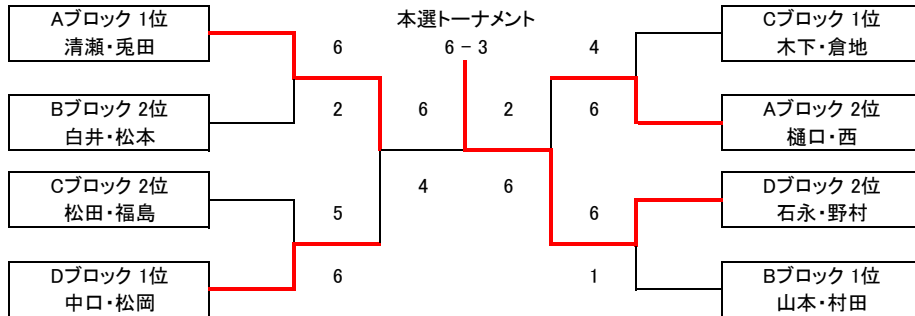

チャンピオンシップ大会 C級ミックス

優勝 石永・野村   準優勝 清瀬・兎田

予選Aブロック	T-Addict	KT-Fun	LAUGH&PEACE	Picnic Club	勝敗	得失	順位
樋口 雄大 西 暁美	×	6 - 1	1 - 6	×	1-1	0	2
大西 一幸 櫻原 由美子	1 - 6	×	×	1 - 6	0-2	-10	4
清瀬 裕二 兎田 純子	6 - 1	×	×	6 - 0	2-0	11	1
田口 寛史 古川 雅子	×	6 - 1	0 - 6	×	1-1	-1	3

予選Bブロック	SUPREME	個人加盟 KT-Fun	KT-Fun	住吉テニス	勝敗	得失	順位
白井 秀明 松本 純子	×	6 - 0	5 - 6	×	1-1	5	2
迫田 城司 多島 千恵	0 - 6	×	×	1 - 6	0-2	-11	4
山本 紘平 村田 真優	6 - 5	×	×	6 - 5	2-0	2	1
藤井 寿比古 佐藤 千穂子	×	6 - 1	5 - 6	×	1-1	4	3

予選Cブロック	KT-Fun SUPREME	フナベックス	T-Addict	リハートクラブ	勝敗	得失	順位
玉城 公一 畑尾 亜紀子	×	3 - 6	2 - 6	×	0-2	-7	4
松田 佳和 福島 知子	6 - 3	×	×	5 - 6	1-1	2	2
木下 富士夫 倉地 純子	6 - 2	×	×	6 - 5	2-0	5	1
佐藤 公俊 長佐古 円	×	6 - 5	5 - 6	×	1-1	0	3

予選Dブロック	T-Addict	KT-Fun	KT-Fun	住吉テニス SUPREME	勝敗	得失	順位
西口 芳明 西口 あすか	×	6 - 5	2 - 6	×	1-1	-3	3
宗村 雅男 城野 歌子	5 - 6	×	×	1 - 6	0-2	-6	4
石永 智之 野村 直子	6 - 2	×	×	3 - 6	1-1	1	2
中口 隆 松岡 千春	×	6 - 1	6 - 3	×	2-0	8	1

順位は 1.勝敗 2.得失ゲーム差 3.得ゲーム数 4.ジャンケンで決定します
×印の対戦はありません

※ C級ミックスのドロージャー数は規定数以上のため準優勝者もB級となります