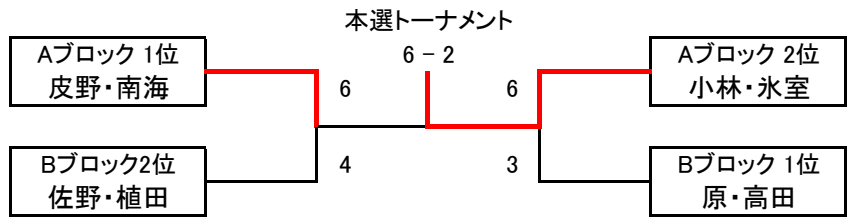

新春ダブルス大会 男子A級

優勝 小林・氷室 準優勝 皮野・南海

予選Aブロック	NAMI'S Team Bomber	広野田園	NEXT	得失	順位
皮野 陽太 南海 誠之	×	6 - 1	3 - 6	2	1
森下 貴博 服部 克征	1 - 6	×	6 - 2	-1	3
小林 修基 氷室 俊輔	6 - 3	2 - 6	×	-1	2

予選Bブロック	After Dark	ノア加古川	NAMI'S	得失	順位
原 裕貴 高田 俊二	×	6 - 2	6 - 4	6	1
片田 智幸 壬生 康治郎	2 - 6	×	5 - 6	-5	3
佐野 雄基 植田 洸志	4 - 6	6 - 5	×	-1	2

予選の順位は 1 勝敗 2 得失差 3 得ゲーム数 4 ジャンケン で決定します

新春ダブルス大会 男子B級

優勝 高木・北野 準優勝 藤原・三好

予選Aブロック	住吉テニス	SUPREME	NAMI'S	得失	順位
宇原 幹雄 平松 重久	×	6 - 0	5 - 6	5	2
松岡 公久 白井 秀明	0 - 6	×	2 - 6	-10	3
米田 昇 藤澤 卓哉	6 - 5	6 - 2	×	5	1

予選Bブロック	Air Show	NAMI'S	住吉テニス	得失	順位
奥井 遼 村上 遼平	×	6 - 3	2 - 6	-1	3
助野 泰之 世古 新壱	3 - 6	×	6 - 3	0	2
高木 亨 北野 勝繁	6 - 2	3 - 6	×	1	1