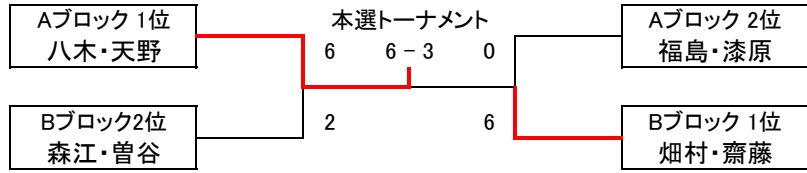

新春ダブルス大会 女子A級

優勝   八木・天野   準優勝   畑村・齋藤

予選Aブロック	フリー	すま離宮TS アヴァンセ	matc hpoint	エアーK	勝敗	得失	順位
八木 麻里子 天野 真優	×	6 - 2	6 - 1	×	2-0	9	1
川村 愛 御厩 洋美	2 - 6	×	×	1 - 6	0-2	-9	3
福島 真知子 漆原 かおり	1 - 6	×	×	6 - 3	1-1	-2	2
生頼 宝子 前川 葵	×	6 - 1	3 - 6	×	1-1	2	4

予選Bブロック	KST	エアーK	Air Show	matc hpoint	勝敗	得失	順位
畑村 孝子 齋藤 麻衣子	×	6 - 0	6 - 3	×	2-0	9	1
加納 徳子 柿崎 香	0 - 6	×	×	0 - 6	0-2	-12	4
加納 翌美 赤松 笑美	3 - 6	×	×	5 - 6	0-2	-4	3
森江 知代 曾谷 亜由美	×	6 - 0	6 - 5	×	2-0	7	2

注・・・黄色の選手は選手は遅刻によりエキシビジョンとなります