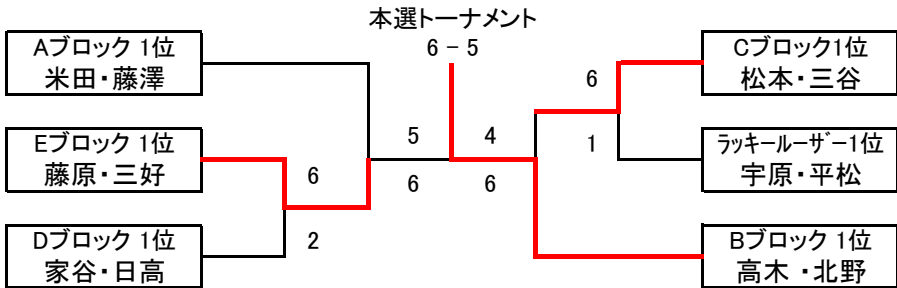

新春ダブルス大会 男子A級

優勝 小林・氷室 準優勝 皮野・南海

予選Aブロック	NAMI'S Team Bomber	広野田園	NEXT	得失	順位
皮野 陽太 南海 誠之	×	6 - 1	3 - 6	2	1
森下 貴博 服部 克征	1 - 6	×	6 - 2	-1	3
小林 修基 氷室 俊輔	6 - 3	2 - 6	×	-1	2

予選Bブロック	After Dark	ノア加古川	NAMI'S	得失	順位
原 裕貴 高田 俊二	×	6 - 2	6 - 4	6	1
片田 智幸 壬生 康治郎	2 - 6	×	5 - 6	-5	3
佐野 雄基 植田 洸志	4 - 6	6 - 5	×	-1	2

予選の順位は 1 勝敗 2 得失差 3 得ゲーム数 4 ジャンケン で決定します

新春ダブルス大会 男子B級

優勝 高木・北野 準優勝 藤原・三好

予選Aブロック	住吉テニス	SUPREME	NAMI'S	得失	順位
宇原 幹雄 平松 重久	×	6 - 0	5 - 6	5	2
松岡 公久 白井 秀明	0 - 6	×	2 - 6	-10	3
米田 昇 藤澤 卓哉	6 - 5	6 - 2	×	5	1

予選Bブロック	Air Show	NAMI'S	住吉テニス	得失	順位
奥井 遼 村上 遼平	×	6 - 3	2 - 6	-1	3
助野 泰之 世古 新壱	3 - 6	×	6 - 3	0	2
高木 亨 北野 勝繁	6 - 2	3 - 6	×	1	1