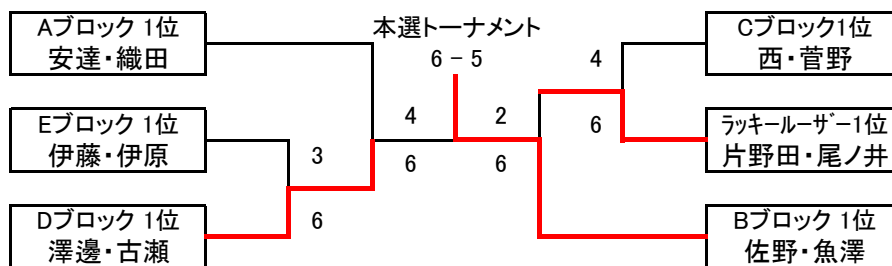

新春ダブルス大会 女子B級

優勝   佐野・魚澤   **準優勝**   澤邊・古瀬

予選Aブロック	KF.TC	T-Addict	NEO	得失	順位
安達 裕子 織田 教子	×	6 - 2	6 - 3	7	1
倉地 純子 酒井 芳里	2 - 6	×	6 - 5	-3	2
森田 容子 森本 ふみよ	3 - 6	5 - 6	×	-4	3

予選Bブロック	NAMI'S	T-Addict Run up	Air Show After Dark	得失	順位
佐野 和佳子 魚澤 めぐみ	×	6 - 1	6 - 3	8	1
安藤 絵美 熊本 富美子	1 - 6	×	4 - 6	-7	3
片野田 愛子 尾ノ井 江美	3 - 6	6 - 4	×	-1	2

予選Cブロック	残念組 KF.TC	KT-Fun	住吉テニス	得失	順位
白石 美代子 山田 加代子	×	4 - 6	4 - 6	-4	3
西 由加里 菅野 有紀	6 - 4	×	6 - 1	7	1
岡村 紀子 菅田 明美	6 - 4	1 - 6	×	-3	2

予選Dブロック	SUPREME	KT-Fun	T-Addict	得失	順位
澤邊 悦子 古瀬 瞳	×	6 - 0	6 - 0	12	1
後藤 美恵 浦辺 三友紀	0 - 6	×	6 - 2	-2	2
河合 純子 中桐 由美子	0 - 6	2 - 6	×	-10	3

予選Eブロック	T-Addict タルミグリーン	Lundi	住吉テニス	得失	順位
伊藤 美紀 伊原 由起	×	6 - 1	6 - 0	11	1
澤田 一恵 高澤 由美子	1 - 6	×	6 - 2	-1	2
柿本 由美子 藤田 和子	0 - 6	2 - 6	×	-10	3

予選の順位は 1 勝敗 2 得失差 3 得ゲーム数
4 ジャンケン で決定します

**試合終了後の握手が終わりましたら即座に退場して
時間短縮にご協力下さい**

**また試合控えの選手も握手が終わった時点で
入場して下さい**

注 意 事 項

- ・ 明石公園の大会運営本部は管理事務所2階になります、時間までに受付を行って下さい
  欠席・遅刻の連絡は当日に 大会用携帯 08061245003 をお願いします、考慮できる場合もあります
- ・ 各クラス 予選・本選ともに6ゲーム先取・ノーアドバンテージ方式ですが時間・天候等により変更する事もあります
- ・ 予選の結果により各ブロック1~2位(またはラッキーローザー数組)が本選トーナメントへ進みます
  予選の順位は 1 勝敗 2 得失差 3 得ゲーム数 4 ジャンケン の順で決定します
- ・ 3名の予選に一人欠場があった場合はW.O.と記載し、残りの2名で2セット対戦して下さい
  セットカウントが1-1になった場合のみ、3セット目をタイブレークマッチで行って下さい
  欠場者が多数あった場合はドローを変更する事もあります
- ・ 運営に関しての権限は役員にあるとし、都合により変更する事もあります
- ・ スコアボードはエントリーNo.の小さな方が赤線側として、チェンジエンドごとに使用して下さい
- ・ 体調管理は十分に行った上で、各自責任を持って試合に臨んで下さい
  痙攣等が起こった場合には役員の判断により棄権にする事もあります
- ・ 喫煙は灰皿のある場所以外では認められません。ゴミ箱もありませんので
  ゴミはお持ち帰り下さい。違反した選手と所属クラブにはペナルティーを課す場合があります