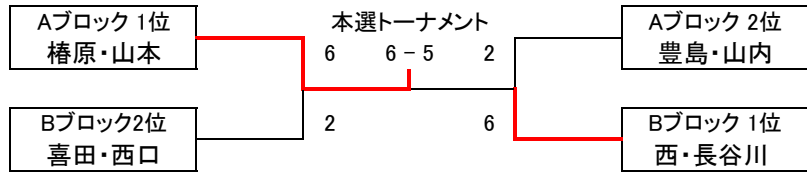

新春ダブルス大会 女子C級

優勝   椿原・山本   準優勝   西・長谷川

予選Aブロック	T-Addict	little by little	KT-Fun	すま離宮TS	勝敗	得失	順位
椿原 麻里子 山本 加陽子	×	6 - 0	6 - 1	×	2-0	11	1
宮本 智実 岡本 博美	0 - 6	×	×	6 - 1	1-1	-1	3
櫻原 由美子 中島 かおり	1 - 6	×	×	2 - 6	0-2	-9	4
豊島 利恵子 山内 啓子	×	1 - 6	6 - 2	×	1-1	-1	2

予選Bブロック	SUPREME	T-Addict	T-Addict	KT-Fun	勝敗	得失	順位
川原 真理子 川崎 裕美	×	3 - 6	1 - 6	×	0-2	-8	3
西 暁美 長谷川 明子	6 - 3	×	×	6 - 0	2-0	9	1
喜田 香恵 西口 あすか	6 - 1	×	×	6 - 2	2-0	9	2
城野 歌子 松浦 裕美子	×	0 - 6	2 - 6	×	0-2	-10	4