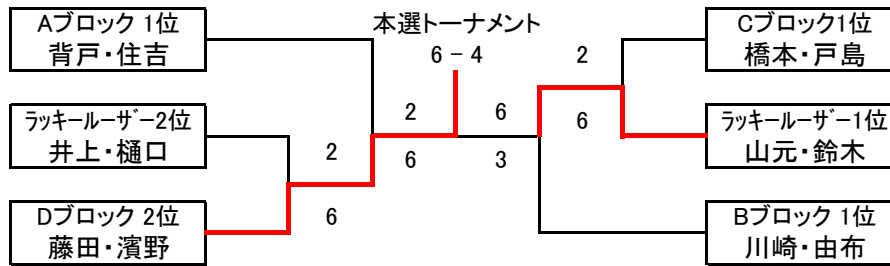

新春ダブルス大会 男子C級 その1

優勝 藤田・濱野   **準優勝** 山元・鈴木

予選Aブロック	キャタピラー	KT-Fun	T-Addict	得失	順位
背戸 丈治 住吉 哲也	×	6 - 5	6 - 3	4	1
玉城 公一 石永 智之	5 - 6	×	5 - 6	-2	3
井上 賀文 樋口 雄大	3 - 6	6 - 5	×	-2	2

予選Bブロック	住吉テニス	大久保庭球会	SUPREME	得失	順位
山元 清史 鈴木 友也	×	6 - 2	3 - 6	1	2
山崎 亮太 音湊 一樹	2 - 6	×	1 - 6	-9	3
川崎 宏和 由布 洋輔	6 - 3	6 - 1	×	8	1

予選Cブロック	SUPREME	Team777	NAMI'S T-Addict	得失	順位
竹田 一弘 西川 直毅	×	6 - 3	1 - 6	-2	2
有川 公章 藤本 太郎	3 - 6	×	5 - 6	-4	3
橋本 和雄 戸島 祐介	6 - 1	6 - 5	×	6	1

予選Dブロック	NEO	すこやかクラブ	MIX JUICE	得失	順位
藤田 隆雄 濱野 和也	×	6 - 4	6 - 0	8	1
清水 雄大 丸山 恭弘	4 - 6	×	2 - 6	-6	3
松村 和征 栗川 和久	0 - 6	6 - 2	×	-2	2