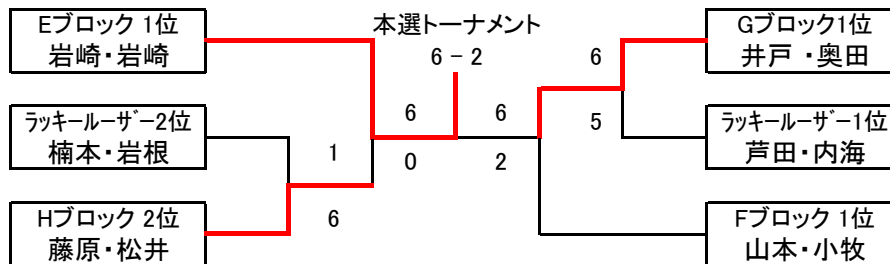

新春ダブルス大会 男子C級 その2

優勝 岩崎・岩崎   **準優勝** 井戸・奥田

予選Eブロック	ポリボンバー	M-BASE	Air Show	得失	順位
岩崎 稔 岩崎 旺太	×	6 - 1	6 - 2	9	1
源田 和男 前田 雅博	1 - 6	×	3 - 6	-8	3
山路 大輔 工藤 匡史	2 - 6	6 - 3	×	-1	2

予選Fブロック	残念組	M-BASE	SUPREME KFTC	得失	順位
山本 泰生 小牧 拓也	×	4-6,6-5,9-7	W.O.	-1	1
滝本 勝俊 湯山 和志	6-4,5-6,7-9	×	W.O.	1	2
黒田 誠 織田 雅行	W.O.	W.O.	×	-	3

予選Gブロック	すま離宮TS 残念組	KT-Fun NEO	Air Show	得失	順位
芦田 隆浩 内海 浩一	×	6 - 1	3 - 6	2	2
千葉 浩孝 三宅 弘泰	1 - 6	×	5 - 6	-6	3
井戸 健人 奥田 孔明	6 - 3	6 - 5	×	4	1

予選Hブロック	OTC	KT-Fun	すま離宮TS	得失	順位
楠本 大輔 岩根 聡久	×	6 - 4	5 - 6	1	2
井中 雄也 大森 椋太	4 - 6	×	2 - 6	-6	3
藤原 隆 松井 信博	6 - 5	6 - 2	×	5	1