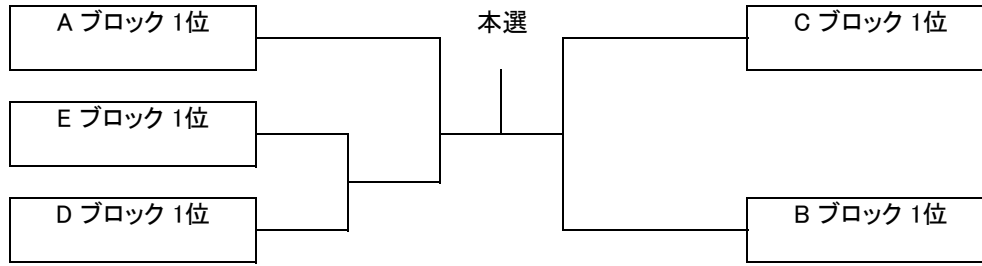

チャンピオンシップ大会 男子C級 シングルス その1

受付終了時間 8:10

Aブロック	RTC	SUPREME	残念組	得失	順位
安倍 義人	×				
上田 拓二		×			
谷林 剛			×		

Bブロック	個人加盟	ルネサンス	M-BASE	得失	順位
南 勝敏	×				
相生 匡史		×			
湯山 和志			×		

Cブロック	播磨倶楽部	個人加盟	MIXJUICE	得失	順位
阪本 善史	×				
井上 潤也		×			
後藤 佑太			×		

Dブロック	住吉テニス	こけこっこ〜	After Dark	得失	順位
大倉 康宏	×				
伊東 一樹		×			
和田 裕文			×		

Eブロック	ち〜むmikiss	RTC	住吉テニス	得失	順位
内藤 豊晃	×				
後藤 充弘		×			
高取 健二			×		

順位は 1.勝敗 2.得失ゲーム差 3.得ゲーム数
4.ジャンケン の順で決定します