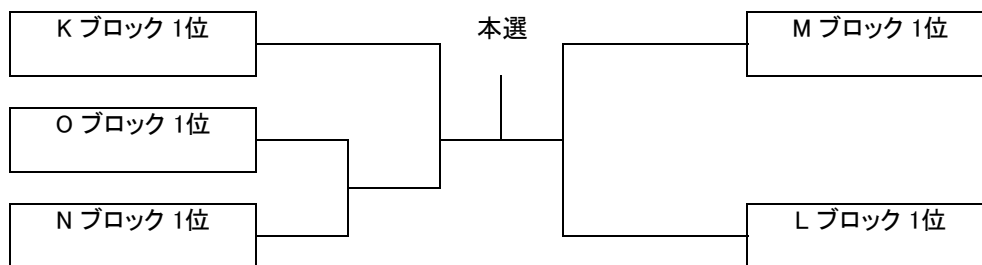

チャンピオンシップ大会 男子C級 シングルス その3

受付終了時間 10:00

Kブロック	MIXJUICE	個人加盟	RTC	得失	順位
松村 和征	×				
山口 博文		×			
東 和輝			×		

Lブロック	KT-Fun	Team Bomber	リハートクラブ	得失	順位
柴田 航佑	×				
江口 一則		×			
佐藤 公俊			×		

Mブロック	NEXT	すま離宮TS	住吉テニス	得失	順位
家谷 清司	×				
藤原 隆		×			
弓達 一也			×		

Nブロック	Lundi	残念組	Air Show	得失	順位
牧野 三義	×				
山本 泰生		×			
村上 遼平			×		

Oブロック	残念組	キャタピラー	NEO	得失	順位
小牧 拓也	×				
住吉 哲也		×			
霞末 和男			×		

順位は 1.勝敗 2.得失ゲーム差 3.得ゲーム数
4.ジャンケン の順で決定します

注 意 事 項

- ・ 明石海浜の大会本部はB・Gコートの上に設置します、受付時間までにエントリーをお願いします
  欠席・遅刻の連絡は当日に大会用携帯 08061245003 まで お願いします。連絡があった場合は考慮する事もあります
- ・ 各クラス 予選・本選ともに6ゲーム先取・ノーアドバンテージ方式ですが時間・天候等により変更する事もあります
- ・ 練習はサーブ4本、コートチェンジの際は給水程度とし、試合終了後はすみやかに結果報告を行って下さい
- ・ 3名の予選に一人欠場があった場合はW.O.と記載し、残りの2名で2セット対戦して下さい
  セットカウントが1-1になった場合のみ、3セット目をタイブレークマッチで行って下さい
  運営に関する権限は役員にあるとし、欠場者が多数あった場合は都合によりドローを変更する事もあります
- ・ スコアボードはエントリーNo.の小さな方が赤線側として、チェンジエンドごとに使用して下さい
  間違い防止のため、カウントのコールやジャッジは明確に行なって下さい
- ・ 体調管理は十分に行った上で、各自責任を持って試合に臨んで下さい
  痙攣等が起こった場合には役員の判断により棄権にする事もあります
- ・ セルフジャッジやフットフォルト等、マナーを守りプレーして下さい
  悪質なマナーや不正出場があった場合は失格・大会参加禁止・除名処分になりますのでご注意ください
- ・ 喫煙は灰皿のある場所以外では認められません。ゴミ箱もありませんので
  ゴミはお持ち帰り下さい。違反した選手と所属クラブにはペナルティーを課す場合があります