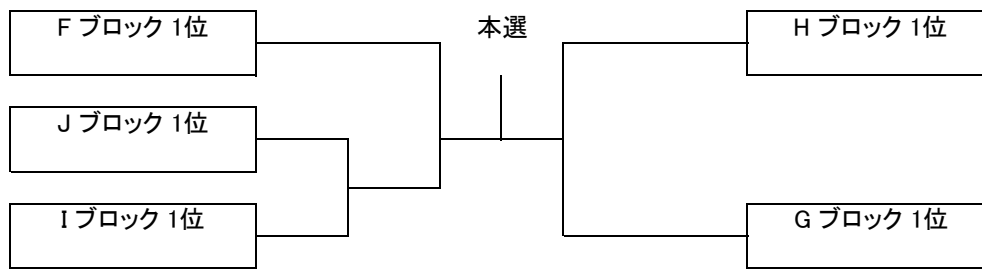

チャンピオンシップ大会 男子C級 シングルス その2

受付終了時間 F・Gブロック 10:00、H~Jブロック 8:10

Fブロック	NEXT	大久保庭球会	残念組	得失	順位
高橋 輝晃	×				
山崎 亮太		×			
内海 浩一			×		

Gブロック	住吉テニス	BW.TC	M-BASE	得失	順位
藤井 寿比古	×				
占部 佳裕		×			
前田 雅博			×		

Hブロック	M-BASE	個人加盟	住吉テニス	得失	順位
滝本 勝俊	×				
森主 達夫		×			
米増 充			×		

Iブロック	こけこっこ〜	住吉テニス	KT-Fun	得失	順位
薄井 誠	×				
北野 勝繁		×			
山本 紘平			×		

Jブロック	M-BASE	KT-Fun	大久保庭球会	得失	順位
源田 和男	×				
安吉 弘		×			
音瀬 一樹			×		

順位は 1.勝敗 2.得失ゲーム差 3.得ゲーム数
4.ジャンケン の順で決定します