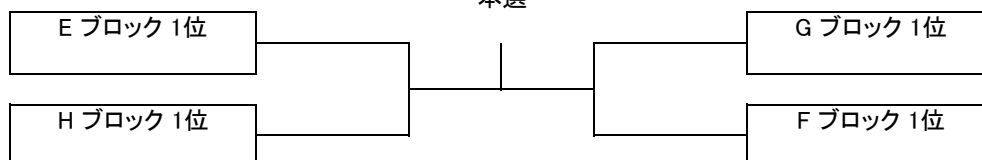

チャンピオンシップ大会 女子C級 シングルス その2

受付終了時間 11:30

本選

Eブロック	Lundi	KT-Fun	播磨倶楽部	得失	順位
牧野 るみ	×				
若松 由佳		×			
荒木 智子			×		

Fブロック	すま離宮TS	F-BOMBER	KT-Fun	得失	順位
林 里美	×				
尾崎 京子		×			
中島 かおり			×		

Gブロック	個人加盟	チームKYS	little by little	得失	順位
諏訪 容子	×				
青山 英子		×			
宮本 智実			×		

Hブロック	チームKYS	個人加盟	リハートクラブ	得失	順位
瀧谷 ひさ子	×				
村上 信子		×			
長佐古 円			×		

※… 女子C級その2は規定数ドロースタンプ以上ですので、準優勝もB級となります

順位は 1.勝敗 2.得失ゲーム差 3.得ゲーム数 4.ジャンケン の順で決定します

試合終了後の握手が終わりましたら即座に退場して時間短縮にご協力下さい
また試合控えの選手も握手が終わった時点で入場して下さい