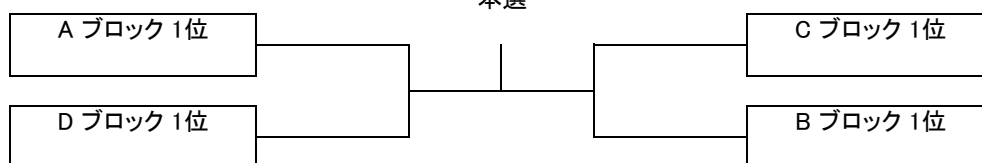

チャンピオンシップ大会 女子C級 シングルス その1

受付終了時間 11:30

本選

Aブロック	ゆにばあ~	NEO	播磨倶楽部	得失	順位
川崎 ちひろ	×				
多月 弥生		×			
島 由佳里			×		

Bブロック	個人加盟	残念組	NEXT	得失	順位
渡邊 靖子	×				
森 理子		×			
根木 美貴子			×		

Cブロック	すま離宮TS	播磨倶楽部	フナベックス	得失	順位
古谷 佳子	×				
浅田 みゆき		×			
福島 知子			×		

Dブロック	little by little	RTC	T-Addict	得失	順位
岡本 博美	×				
川添 美穂		×			
山下 まなみ			×		

※… 女子C級その1は規定数ドロースタンプ以上ですので、準優勝もB級となります

順位は 1.勝敗 2.得失ゲーム差 3.得ゲーム数 4.ジャンケン の順で決定します

試合終了後の握手が終わりましたら即座に退場して時間短縮にご協力下さい
また試合控えの選手も握手が終わった時点で入場して下さい