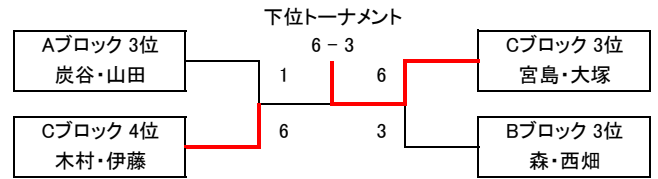

年末ミックスタブルス大会 オープンミックス

優勝 田中・増井 準優勝 小牧・山本

予選Aブロック	フリー	チームボンボン KF.TC	NEO	勝敗	得失	順位
田中 雄大 増井 菜裕	×	6 - 0	6 - 2	2-0	10	1
炭谷 吏一 山田 加代子	0 - 6	×	2 - 6	0-2	-10	3
稲吉 裕寿 北川 美佳	2 - 6	6 - 2	×	1-1	0	2

予選Bブロック	After Dark	チームKYS	T-Addict	勝敗	得失	順位
高田 俊二 高田 恵	×	6 - 1	1 - 6	1-1	0	2
森 良史 西畑 裕子	1 - 6	×	1 - 6	0-2	-10	3
小牧 裕加 山本 加陽子	6 - 1	6 - 1	×	2-0	10	1