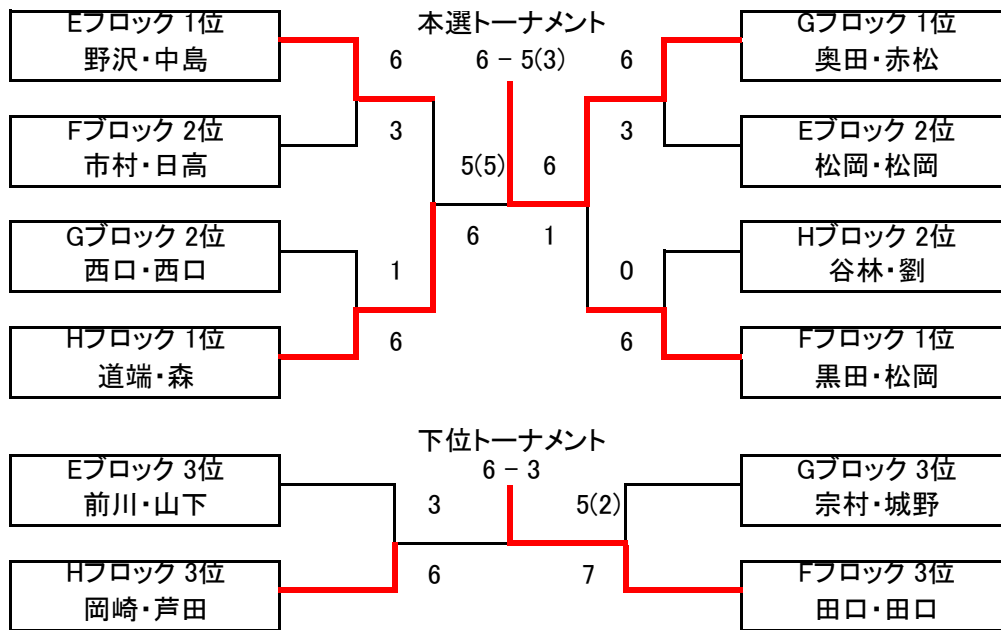

年末ミックスタブルス大会 C級ミックス その2

優勝 奥田・赤松   **準優勝** 道端・森

予選Eブロック	KT-Fun	T-Addict	SUPREME	勝敗	得失	順位
野沢 治 中島 かおり	×	6 - 3	6 - 4	2-0	5	1
前川 康 山下 まなみ	3 - 6	×	2 - 6	0-2	-7	3
松岡 公久 松岡 幸子	4 - 6	6 - 2	×	1-1	2	2

予選Fブロック	Picnic Culb フリー	SUPREME	住吉テニス KT-Fun	勝敗	得失	順位
田口 寛史 田口 雅子	×	4 - 6	4 - 6	0-1	-4	3
黒田 誠 松岡 千春	6 - 4	×	6 - 2	2-0	6	1
市村 宗司 日高 恵	6 - 4	2 - 6	×	1-1	-2	2

予選Gブロック	T-Addict	KT-Fun	Air Show	勝敗	得失	順位
西口 芳明 西口 飛鳥	×	6 - 5	1 - 6	1-1	-4	2
宗村 雅男 城野 歌子	5 - 6	×	2 - 6	0-2	-5	3
奥田 孔明 赤松 笑美	6 - 1	6 - 2	×	2-0	9	1

予選Hブロック	NAMI'S	残念組	フリー KFTC	勝敗	得失	順位
道端 裕介 森 千加	×	6 - 1	6 - 1	2-0	10	1
谷林 剛 劉 弓子	1 - 6	×	6 - 5	1-1	-4	2
岡崎 敏馬 芦田 真理	1 - 6	5 - 6	×	0-2	-6	3

順位は 1.勝敗 2.得失ゲーム差 3.得ゲーム数 4.ジャンケン で決定します

予選の結果で各ブロックの1位、2位が本選トーナメントへ、3位が下位トーナメントに進みます

下位トーナメント欠場の場合は本部までお知らせ下さい