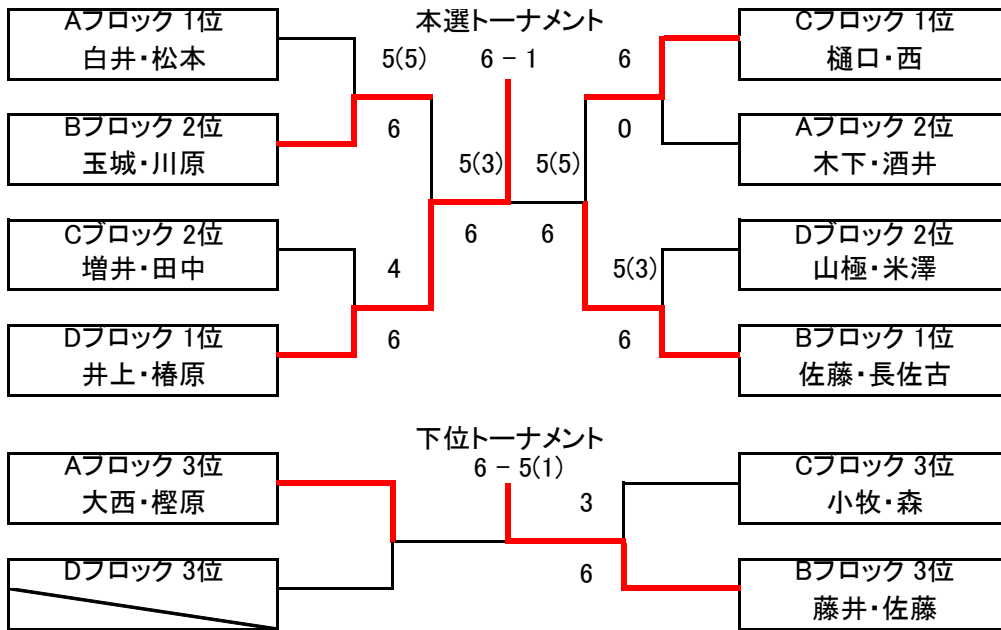

年末ミックスダブルス大会 C級ミックス その1

優勝 井上・椿原   準優勝 佐藤・長佐古

予選Aブロック	SUPREME	KT-Fun	T-Addict	勝敗	得失	順位
白井 秀明 松本 純子	×	6 - 0	6 - 4	2-0	8	1
大西 一幸 榎原 由美子	0 - 6	×	4 - 6	0-2	-8	3
木下 富士夫 酒井 芳里	4 - 6	6 - 4	×	1-1	0	2

予選Bブロック	住吉テニス	KT-Fun SUPREME	リハートクラブ	勝敗	得失	順位
藤井 寿比古 佐藤 千穂子	×	5 - 6	1 - 6	0-2	-6	3
玉城 公一 川原 真理子	6 - 5	×	4 - 6	1-1	-1	2
佐藤 公俊 長佐古 円	6 - 1	6 - 4	×	2-0	7	1

予選Cブロック	住吉テニス	残念組	T-Addict	勝敗	得失	順位
増井 宏彦 田中 康子	×	6 - 4	3 - 6	1-1	-1	2
小牧 拓也 森 理子	4 - 6	×	1 - 6	0-2	-7	3
樋口 雄大 西 暁美	6 - 3	6 - 1	×	2-0	8	1

予選Dブロック	T-Addict	新長田ITC	フリー すま離宮TS	勝敗	得失	順位
井上 賀文 椿原 麻理	×	6-5、6-3	W.O.	2-0	4	1
山極 達哉 米澤 祐里奈	5-6、3-6	×	W.O.	0-2	-4	2
桑田 滋彦 古谷 佳子	W.O.	W.O.	×	-	-	3

順位は 1.勝敗 2.得失ゲーム差 3.得ゲーム数 4.ジャンケン で決定します

予選の結果で各ブロックの1位、2位が本選トーナメントへ、3位が下位トーナメントに進みます

下位トーナメント欠場の場合は本部までお知らせ下さい