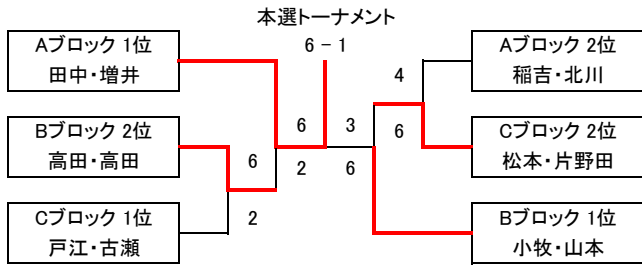

年末ミックスタブルス大会 オープンミックス

優勝 田中・増井 準優勝 小牧・山本

予選Aブロック	フリー	チームボンボン KF.TC	NEO	勝敗	得失	順位
田中 雄大 増井 菜裕	×	6 - 0	6 - 2	2-0	10	1
炭谷 吏一 山田 加代子	0 - 6	×	2 - 6	0-2	-10	3
稲吉 裕寿 北川 美佳	2 - 6	6 - 2	×	1-1	0	2

予選Bブロック	After Dark	チームKYS	T-Addict	勝敗	得失	順位
高田 俊二 高田 恵	×	6 - 1	1 - 6	1-1	0	2
森 良史 西畑 裕子	1 - 6	×	1 - 6	0-2	-10	3
小牧 裕加 山本 加陽子	6 - 1	6 - 1	×	2-0	10	1

予選Cブロック	フリー T-Addict	Runup	Air Show	フリー SUPREME	勝敗	得失	順位
木村 裕之 伊藤 美紀	×	2 - 6	5 - 6	×	0-2	-5	4
宮島 慶一郎 大塚 初恵	6 - 2	×	×	1 - 6	1-1	-1	3
松本 岳大 片野田 愛子	6 - 5	×	×	4 - 6	1-1	-1	2
戸江 達哉 古瀬 瞳	×	6 - 1	6 - 4	×	2-0	7	1

順位は 1.勝敗 2.得失ゲーム差 3.得ゲーム数 4.ジャンケン
で決定します

予選の結果で各ブロックの1~2位が本選トーナメント
3~4位が下位トーナメントに進みます

下位トーナメント欠場の場合は本部までお知らせ下さい

試合終了後の握手が終わりましたら即座に退場して時間短縮にご協力下さい

また試合控えの選手も握手が終わった時点で入場して下さい

注 意 事 項

- ・ 神戸総合運動公園の大会本部はクラブハウス横 1階になります、時間までに受付を行って下さい
  クラブハウス・レストラン内は放送が聞こえませんが待機はしないようにお願いします
- ・ 欠席・遅刻等の連絡は当日に大会用携帯 080-6124-5003 をお願いします、遅刻の連絡があった場合は、考慮できる事もあります
- ・ 各クラス共に予選は6ゲーム先取・ノアドバンテージ方式ですが時間・天候等により変更する事もあります
  予選順位は 1.勝敗 2.得失ゲーム差 3.得ゲーム数 4.ジャンケン で決定します
- ・ 本選の進行を優先しますが本日は下位トーナメントを行う予定です、毎回開催できるとは限りませんのでご了承下さい
  予選の結果で各ブロックの1~2位が本選トーナメント、3~4位が下位トーナメントに進みます、下位トーナメント欠場の場合は本部までお知らせ下さい
- ・ 欠場者が多数あった場合はドローを変更する事もあります。運営に関しての権限は役員にあるとし、都合により内容を変更する事もあります
- ・ 練習はサーブ4本、コートチェンジの際は給水程度とし試合終了後はすみやかに結果報告を行って時間短縮にご協力下さい
- ・ セルフジャッジやフットフォルト等、マナーを守りプレーして下さい
  悪質なマナーや不正出場があった場合は失格・大会参加禁止・除名処分になりますのでご注意ください
- ・ スコアボードは上に名前がある方が赤線側として使用して下さい、コートチェンジの際はお互いで確認して下さい
  カウント間違いを防ぐためにジャッジやポイントのコールは明確にお願いします、
- ・ 体調管理は十分に行った上で各自責任を持って試合に臨んで下さい、痙攣等が起こった場合には役員の判断により棄権にする事もあります
- ・ 喫煙は灰皿のある場所以外では認められません、ゴミ箱もありませんのでゴミはお持ち帰り下さい
  違反した選手と所属クラブにはペナルティーを課す場合があります
- ・ 進行が進みコートが空いた場合にはコート開放を行う予定です、利用希望者は本部までお伝え下さい