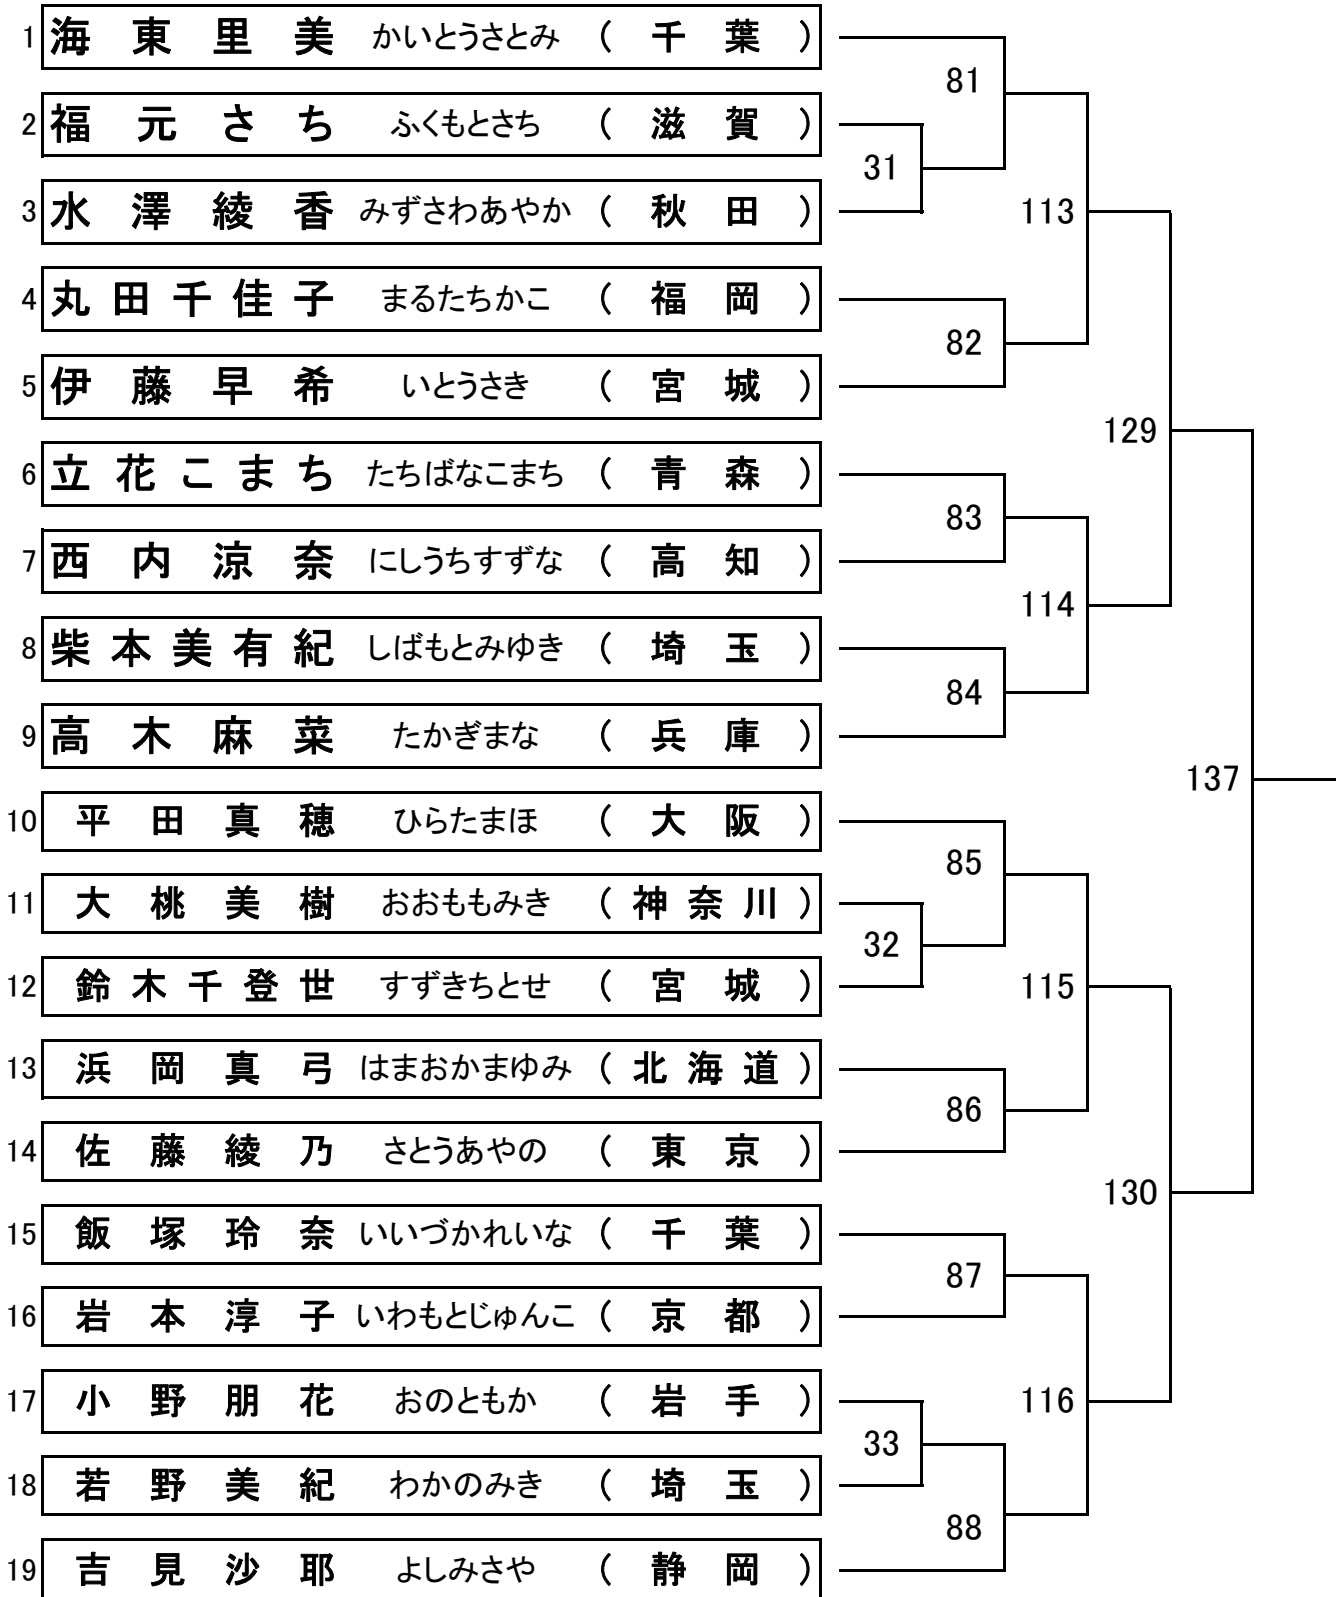

《 男子 シングルス 》

第32回全国スポーツ祭典テニス
 仙台市泉総合運動場・泉庭球場

本戦 2 3 ドロ
 17日(土) 18日(日)
 1R 2R QF SF F

《 女子 シングルス 》

第32回全国スポーツ祭典テニス
 仙台市泉総合運動場・泉庭球場
 本戦 19ドロー
 17日(土) | 18日(日)
 1R 2R QF | SF F

《 壮年男子シングルス 》

第32回全国スポーツ祭典テニス
 仙台市泉総合運動場・泉庭球場
 本戦20ドロー
 17日(土) | 18日(日)
 1R 2R QF | SF F

《 男子ダブルス 》

第32回全国スポーツ祭典テニス
 仙台市泉総合運動場・泉庭球場

本戦 23 ドロー
 17日(土) | 18日(日)
 1R 2R QF | SF F

1	おおつぼはやとふじもとこうだい【昨年度優勝者】 大坪 勇人・藤本 亘乃 (大阪)	57	101	123
2	なりた そう おおぐしこうたろう 成田 創・大串 光太郎 (千葉)	16		
3	とがししょういちほんだひでゆき 富樫 昭一・本田 英之 (山形)	58	102	
4	つちやかかずとおぐろなつよし 土屋 一人・小黒 夏圭 (東京)			
5	いとうかおるはたけやまあきら 伊藤 薫・畠山 彬 (岩手)	59	103	
6	こまきひろかなんこまさのぶ 小牧 裕加・南古 真伸 (兵庫)			
7	みうらしょうたあさくらしんご 三浦 翔太・朝倉 伸吾 (静岡)	17	104	
8	かまたよしひさなみきりょうた 鎌田 吉久・並木 亮太 (秋田)	18		
9	げんましゅんみつおひろふみ 源馬 俊・三尾 泰史 (宮城)	60	134	
10	ふじいのぶひとふくいなおき 藤井 暢仁・福居 直樹 (滋賀)			
11	なかおかかずやこしぼともゆき 中岡 和也・小柴 朋幸 (埼玉)	61	124	
12	やましたこうすけかとうだいき 山下 広祐・加藤 大輝 (愛知)			
13	かまだまさたかほしやまのぶひで 鎌田 雅隆・星山 鎮秀 (北海道)	19		
14	ふじわらたかゆきおちともあき 藤原 高行・越智 友愛 (東京)	62	104	
15	きくちしょうへいしのざきしょうへい 菊地 将平・篠崎 翔平 (埼玉)			
16	さとうだいすけとみたりょうたろう 佐藤 大介・富田 良太郎 (宮城)	63	104	
17	やまさきたつやみやもとかいほ 山崎 達也・宮本 海帆 (高知)			
18	よしざわゆうごながきゆうすけ 吉澤 悠吾・長岐 祐良 (神奈川)	64	104	
19	かじわらけんとやまだたかひろ 梶原 健斗・山田 貴裕 (大阪)			
20	ふくしまはるゆきくりなみさとし 福島 晴之・栗 並 慧 (千葉)	21	104	
21	こいでしゅうへいなかねけいご 小出 周平・中根 啓伍 (京都)			
22	こんのひろゆきおやまたけし 今野 浩幸・小山 毅士 (岩手)	22	104	
23	やまさきたけしはまもとかずあき 山崎 烈・濱本 和晃 (福岡)			