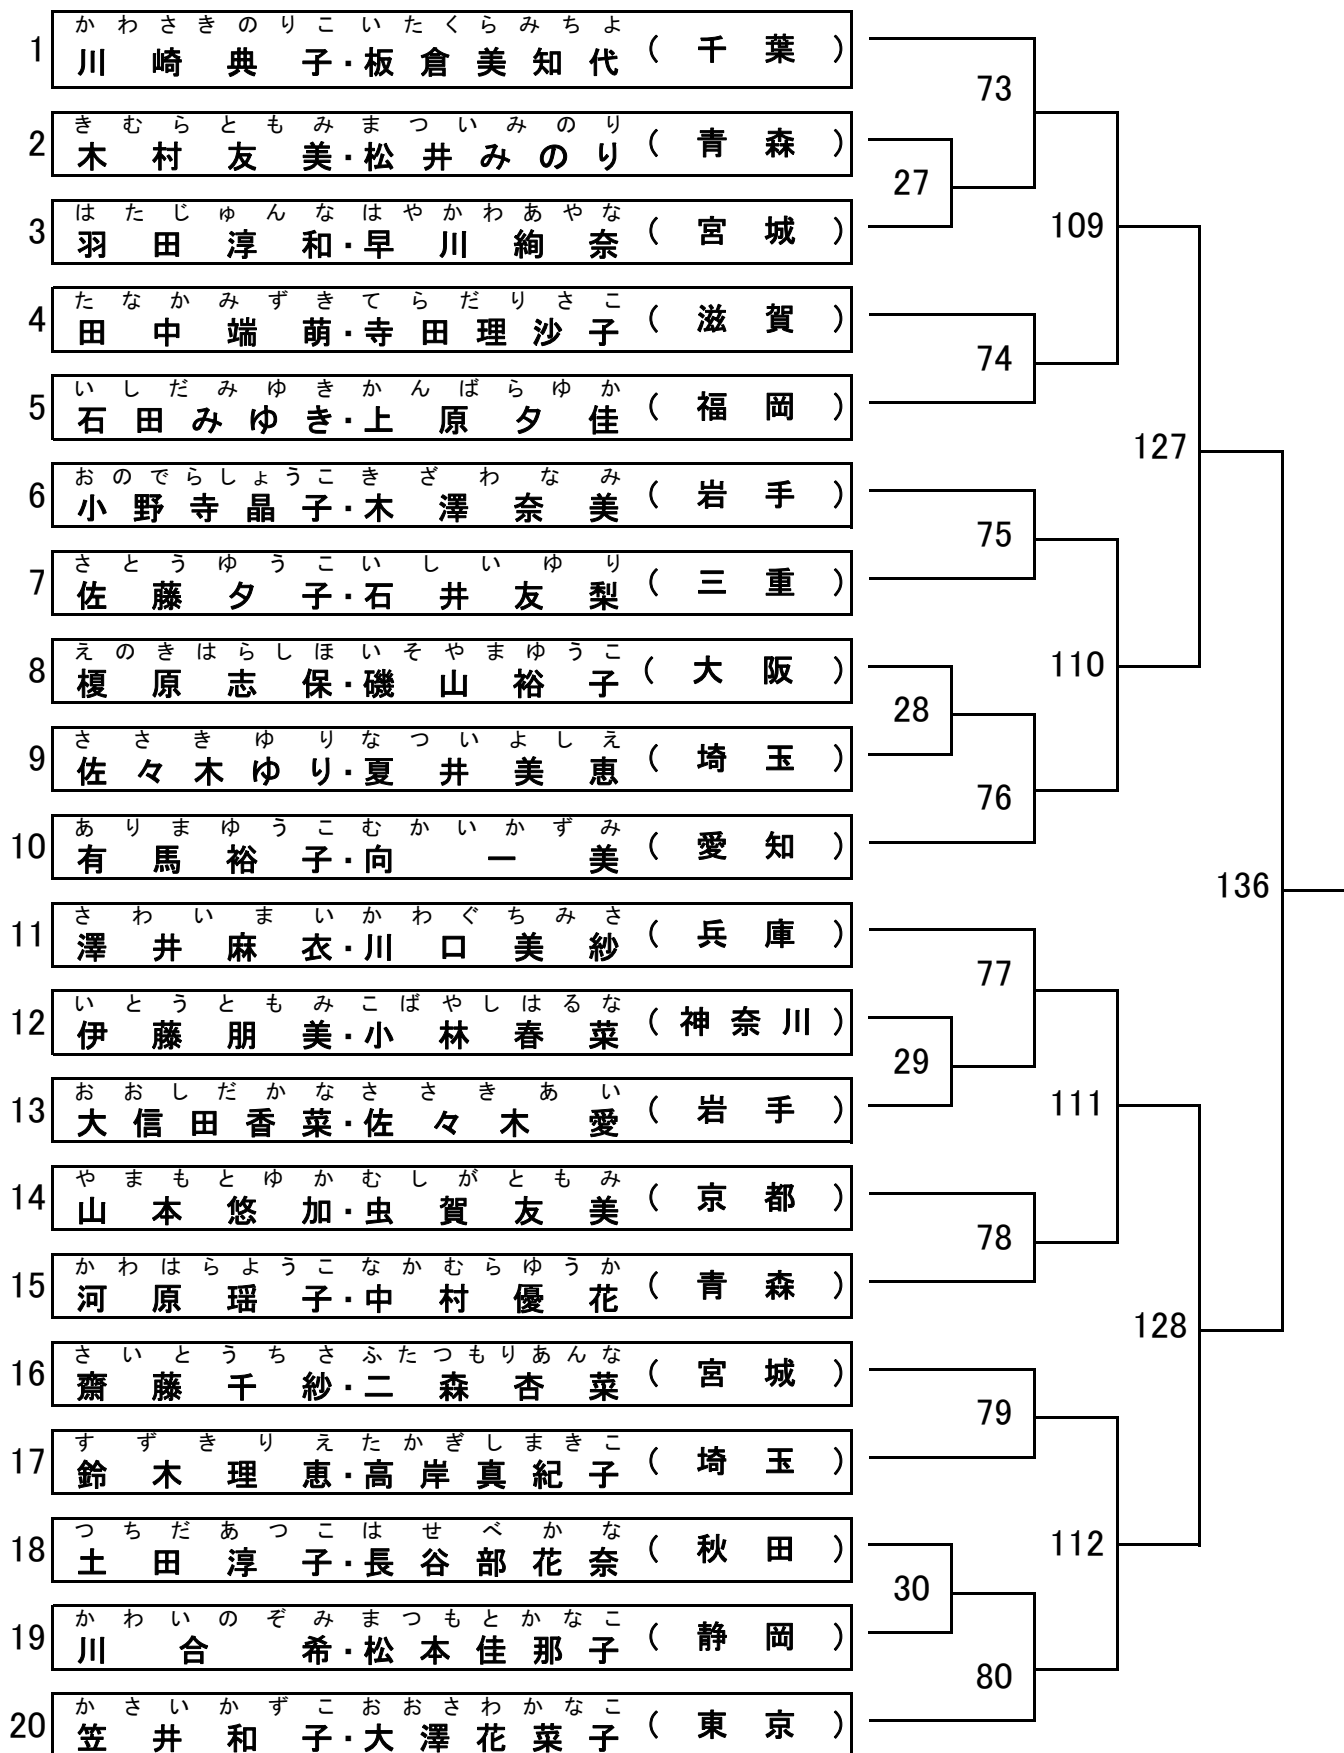

《 女 子 ダ ブ ル ス 》

第32回全国スポーツ祭典テニス
仙台市泉総合運動場・泉庭球場

本戦 20ドロー
17日(土) | 18日(日)
1R 2R QF | SF F

《 ミ ッ ク ス ダ ブ ル ス 》

第32回全国スポーツ祭典テニス
仙台市泉総合運動場・泉庭球場

本戦 24ドロ
17日(土) | 18日(日)
1R 2R QF | SF F

1	やましたちなみながれかずま 昨年度優勝者 山下ちなみ・流 一馬 (北海道)				
2	あさのみずえやまのしんいち 浅野瑞江・山野真一 (埼玉)	1	41		
3	おおしまゆみみはらりく 大嶋由美・三原陸 (青森)			93	
4	ほんだあゆみやまもとこうじ 本田歩美・山本貢史 (関西B)	2	42		
5	かのこぎいくたけだまさゆき 鹿子木育・武田正幸 (宮城)				
6	あさのさとこかずがひとし 浅野里子・春日倫 (東京)				
7	よしかわひろのほんまかい 吉川弘野・本間海 (静岡)			119	
8	たかいになわたなべこうへい 高井仁菜・渡部耕平 (兵庫)	3	43		
9	さとうゆみとわだじゅん 佐藤友美・十和田潤 (岩手)			94	
10	たにぐちはるかいしかわのぶとし 谷口遥香・石川頌季 (大阪)	4	44		
11	なかむらじゅんこみくにともひろ 中村純子・三國倫敬 (千葉)				
12	ひさみつしずかうらしゅうへい 久光志都佳・浦修平 (福岡)				
13	つねまつみずききたはらしょうご 恒松瑞希・北原祥伍 (関東B)			132	
14	おかもとさちえおかもとさとし 岡本祐恵・岡本敏 (愛知)	5	45		
15	みぞぐちあいおさだたくや 溝口亜以・長田卓也 (京都)			95	
16	たちばなさくらありまりょう 立花さくら・有馬諒 (青森)	6	46		
17	かどたみほかどたなおひろ 門田みほ・門田尚洋 (高知)				
18	かもあかねおおつきまさおき 加茂亜佳音・大槻真寛 (滋賀)				
19	うめだななみうめだみつお 梅田菜々美・梅田満生 (宮城)			120	
20	おきたみかなつめしゅうへい 冲田美香・夏目脩平 (北海道)	7	47		
21	しみずはるみさとうよしのり 清水晴美・佐藤喜紀 (埼玉)			96	
22	にしおあすかかとうゆうま 西尾明日香・加藤悠馬 (三重)	8	48		
23	たかはしひろみたかはしともひろ 高橋裕美・高橋知大 (東京)				
24	はたやまさきふちがみけんたろう 畑山彩貴・淵上剣太郎 (千葉)