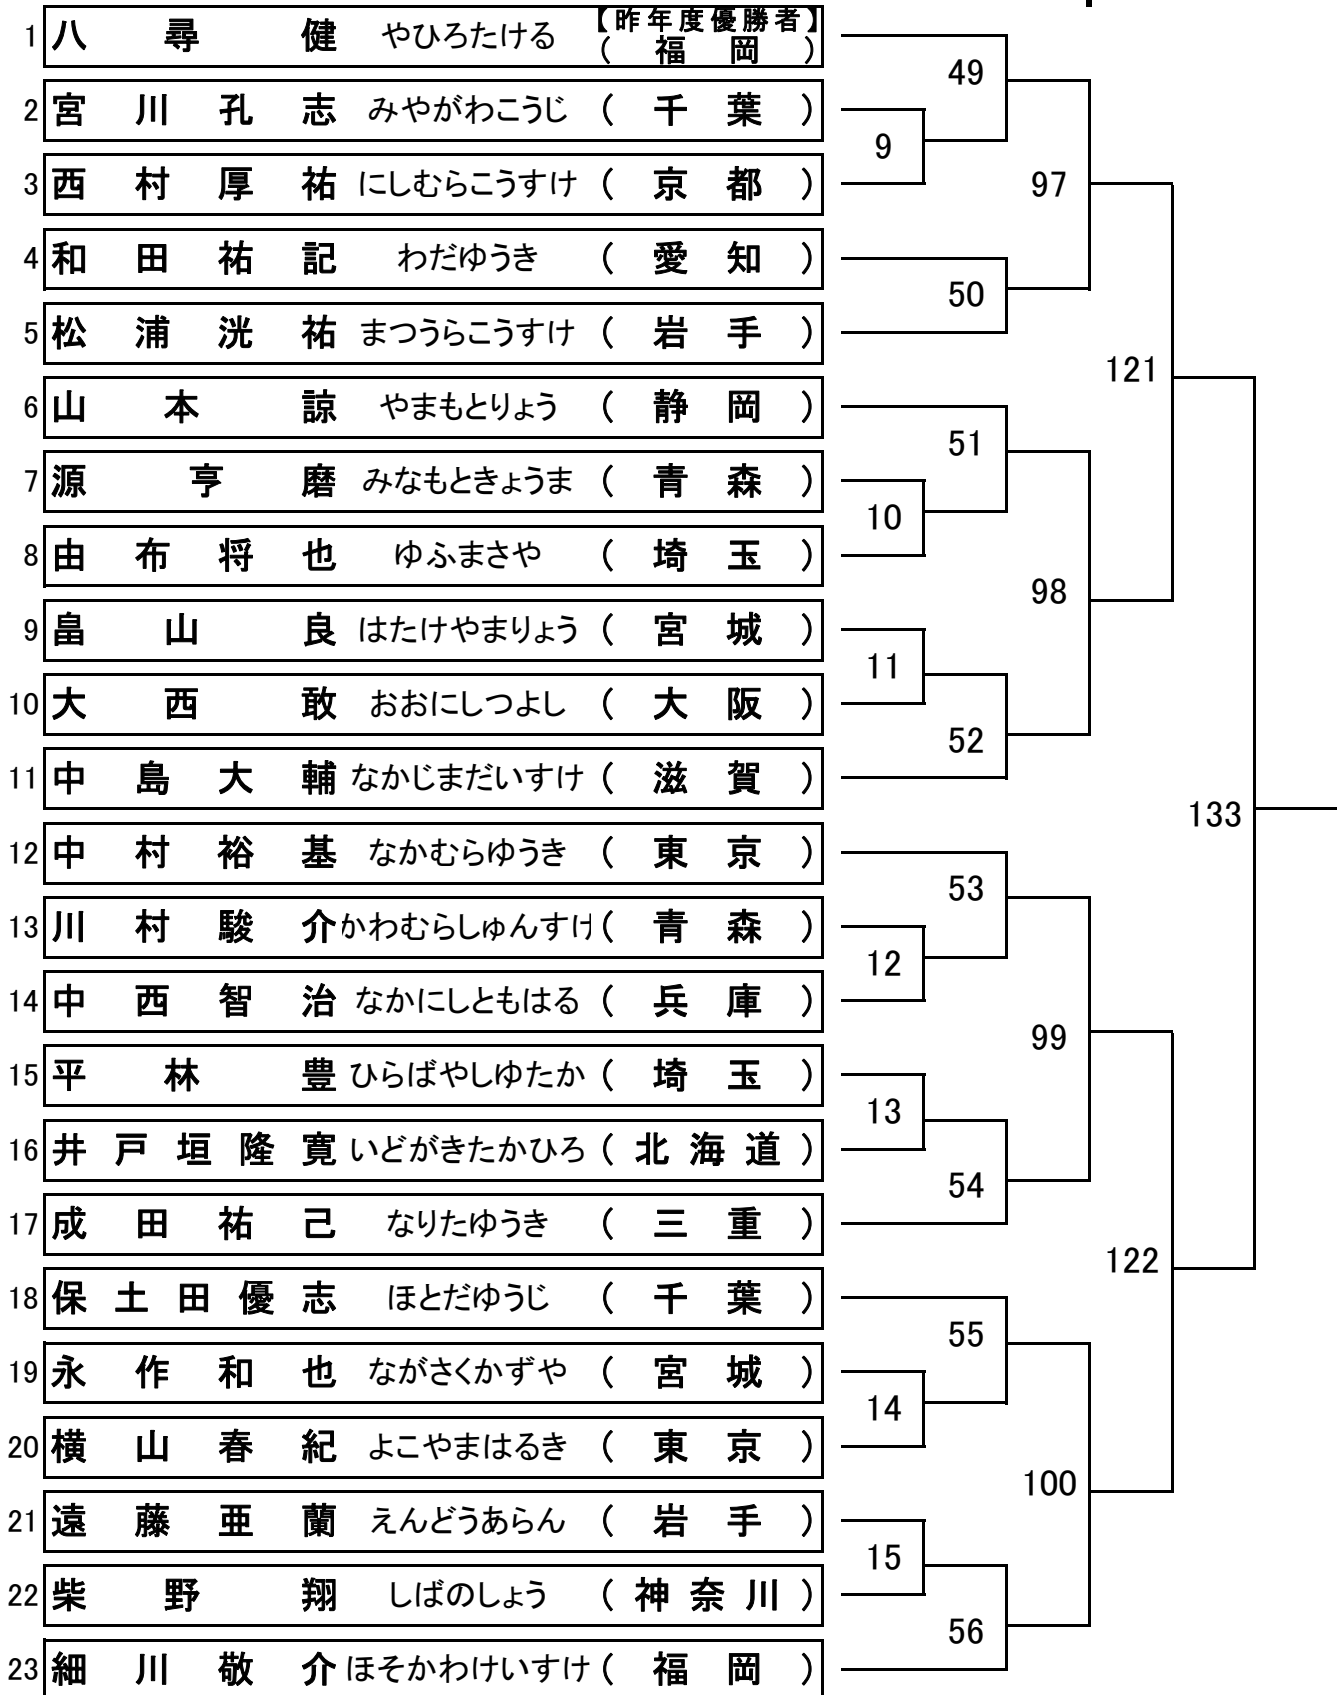

《 男子 シングルス 》

第32回全国スポーツ祭典テニス
 仙台市泉総合運動場・泉庭球場

本戦 2 3 ドロ
 17日(土) 18日(日)
 1R 2R QF SF F

《 女子 シングルス 》

第32回全国スポーツ祭典テニス
 仙台市泉総合運動場・泉庭球場
 本戦 19ドロー
 17日(土) | 18日(日)
 1R 2R QF | SF F

《 壮年男子シングルス 》

第32回全国スポーツ祭典テニス
 仙台市泉総合運動場・泉庭球場
 本戦20ドロー
 17日(土) | 18日(日)
 1R 2R QF | SF F

《 男子ダブルス 》

第32回全国スポーツ祭典テニス
 仙台市泉総合運動場・泉庭球場

本戦 23 ドロー
 17日(土) | 18日(日)
 1R 2R QF | SF F

1	おおつぼはやとふじもとこうだい【昨年度優勝者】 大坪 勇人・藤本 亘乃 (大阪)	57	101	123
2	なりた そう おおぐしこうたろう 成田 創・大串 光太郎 (千葉)	16		
3	とがししょういちほんだひでゆき 富樫 昭一・本田 英之 (山形)	58	102	
4	つちやかかずとおぐろなつよし 土屋 一人・小黒 夏圭 (東京)			
5	いとうかおるはたけやまあきら 伊藤 薫・畠山 彬 (岩手)	59	103	
6	こまきひろかなんこまさのぶ 小牧 裕加・南古 真伸 (兵庫)			
7	みうらしょうたあさくらしんご 三浦 翔太・朝倉 伸吾 (静岡)	17	104	
8	かまたよしひさなみきりょうた 鎌田 吉久・並木 亮太 (秋田)	18		
9	げんましゅんみつおひろふみ 源馬 俊・三尾 泰史 (宮城)	60	134	
10	ふじいのぶひとふくいなおき 藤井 暢仁・福居 直樹 (滋賀)			
11	なかおかかずやこしぼともゆき 中岡 和也・小柴 朋幸 (埼玉)	61	124	
12	やましたこうすけかとうだいき 山下 広祐・加藤 大輝 (愛知)			
13	かまだまさたかほしやまのぶひで 鎌田 雅隆・星山 鎮秀 (北海道)	19		
14	ふじわらたかゆきおちともあき 藤原 高行・越智 友愛 (東京)	62	104	
15	きくちしょうへいしのざきしょうへい 菊地 将平・篠崎 翔平 (埼玉)			
16	さとうだいすけとみたりょうたろう 佐藤 大介・富田 良太郎 (宮城)	63	104	
17	やまさきたつやみやもとかいほ 山崎 達也・宮本 海帆 (高知)			
18	よしざわゆうごながきゆうすけ 吉澤 悠吾・長岐 祐良 (神奈川)	64	104	
19	かじわらけんとやまだたかひろ 梶原 健斗・山田 貴裕 (大阪)			
20	ふくしまはるゆきくりなみさとし 福島 晴之・栗 並 慧 (千葉)	21	104	
21	こいでしゅうへいなかねけいご 小出 周平・中根 啓伍 (京都)			
22	こんのひろゆきおやまたけし 今野 浩幸・小山 毅士 (岩手)	22	104	
23	やまさきたけしはまもとかずあき 山崎 烈・濱本 和晃 (福岡)			