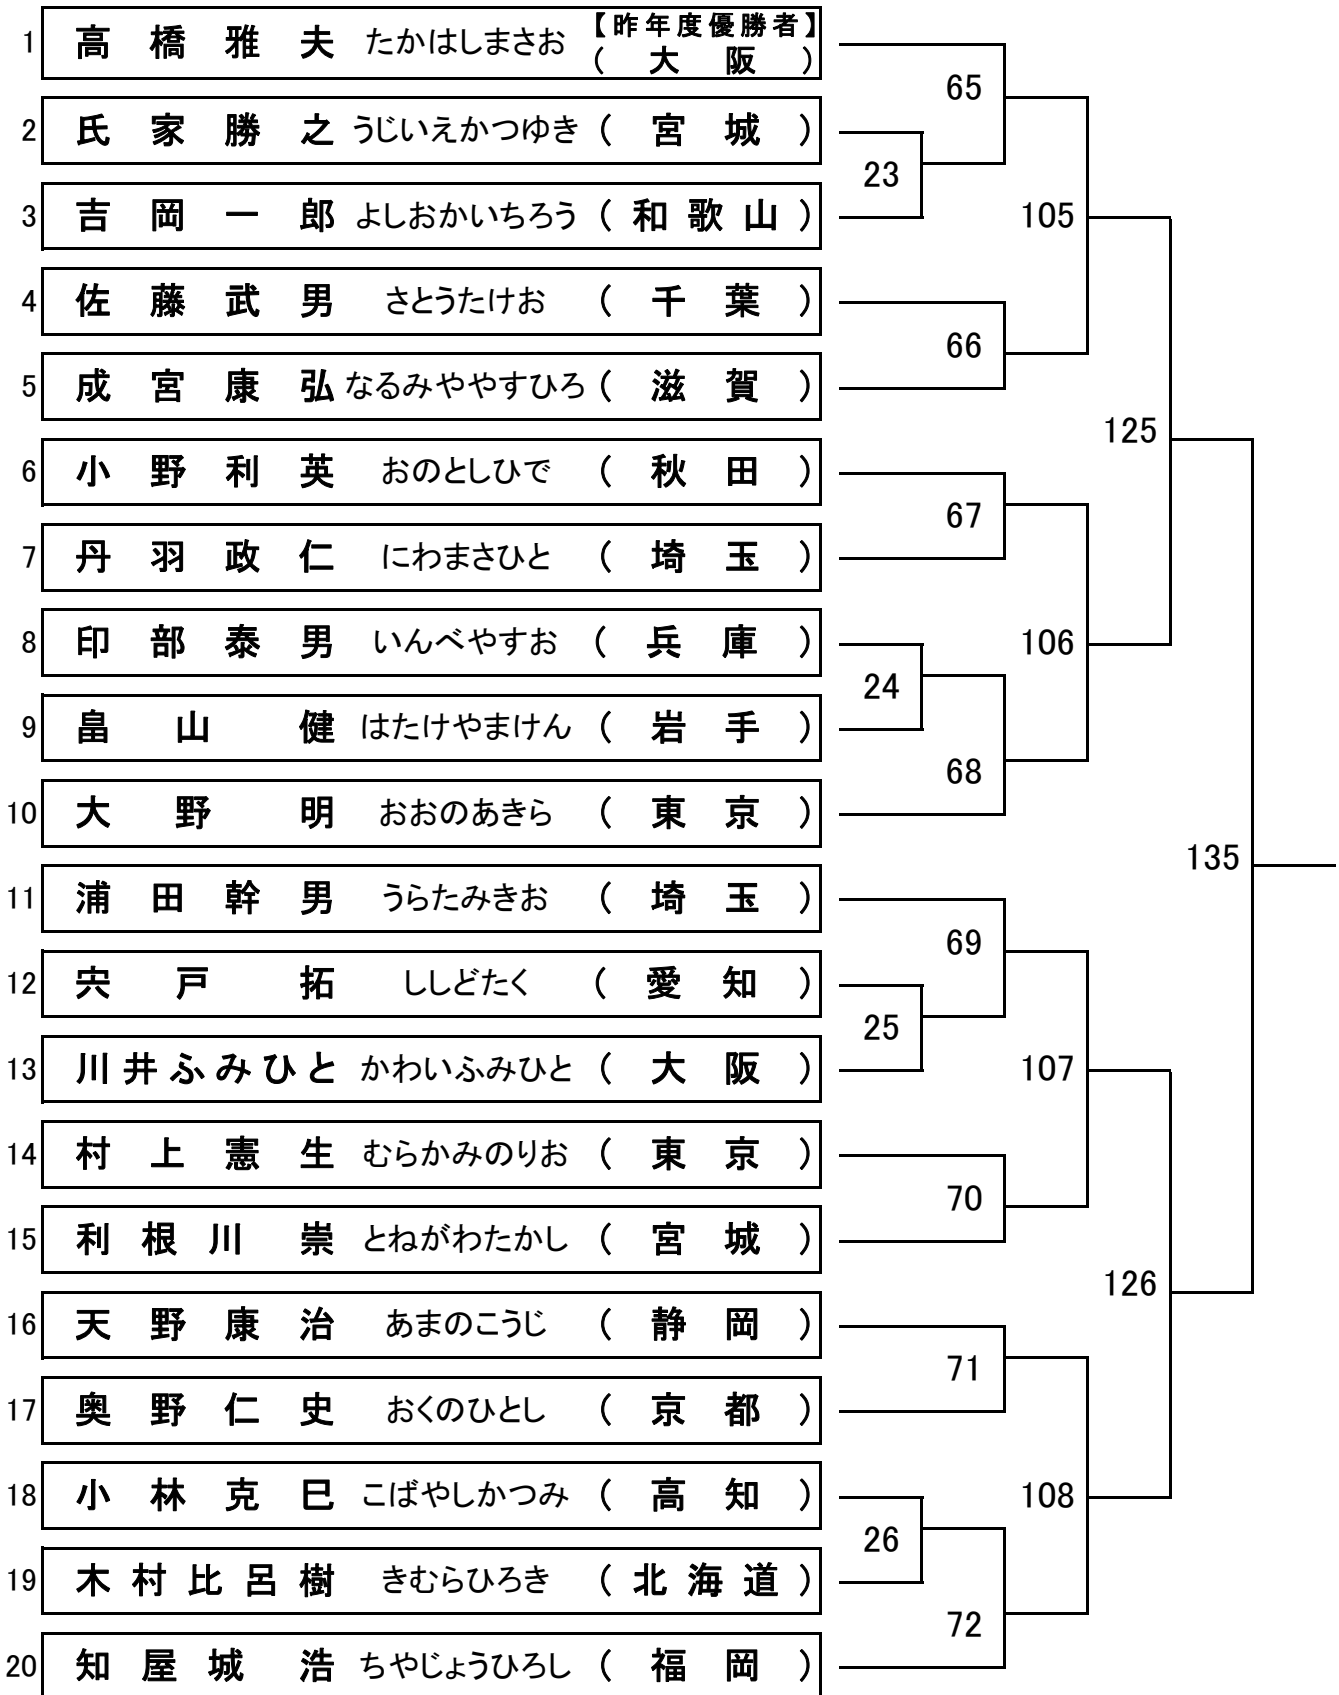

《 男子 シングルス 》

第32回全国スポーツ祭典テニス
 仙台市泉総合運動場・泉庭球場

本戦 2 3 ドロ
 17日(土) 18日(日)
 1R 2R QF SF F

《 女子 シングルス 》

第32回全国スポーツ祭典テニス
 仙台市泉総合運動場・泉庭球場
 本戦 19ドロー
 17日(土) | 18日(日)
 1R 2R QF | SF F

《 壮年男子シングルス 》

第32回全国スポーツ祭典テニス
 仙台市泉総合運動場・泉庭球場
 本戦20ドロー
 17日(土) | 18日(日)
 1R 2R QF | SF F

《 男子ダブルス 》

第32回全国スポーツ祭典テニス
 仙台市泉総合運動場・泉庭球場

本戦 23 ドロー
 17日(土) | 18日(日)
 1R 2R QF | SF F

1	おおつぼはやとふじもとこうだい【昨年度優勝者】 大坪 勇人・藤本 亘乃 (大阪)	57	101	123
2	なりた そう おおぐしこうたろう 成田 創・大串 光太郎 (千葉)	16		
3	とがししょういちほんだひでゆき 富樫 昭一・本田 英之 (山形)	58	102	
4	つちやかかずとおぐろなつよし 土屋 一人・小黒 夏圭 (東京)			
5	いとうかおるはたけやまあきら 伊藤 薫・畠山 彬 (岩手)	59	103	
6	こまきひろかなんこまさのぶ 小牧 裕加・南古 真伸 (兵庫)			
7	みうらしょうたあさくらしんご 三浦 翔太・朝倉 伸吾 (静岡)	17	104	
8	かまたよしひさなみきりょうた 鎌田 吉久・並木 亮太 (秋田)	18		
9	げんましゅんみつおひろふみ 源馬 俊・三尾 泰史 (宮城)	60	134	
10	ふじいのぶひとふくいなおき 藤井 暢仁・福居 直樹 (滋賀)			
11	なかおかかずやこしぼともゆき 中岡 和也・小柴 朋幸 (埼玉)	61	124	
12	やましたこうすけかとうだいき 山下 広祐・加藤 大輝 (愛知)			
13	かまだまさたかほしやまのぶひで 鎌田 雅隆・星山 鎮秀 (北海道)	19		
14	ふじわらたかゆきおちともあき 藤原 高行・越智 友愛 (東京)	62	104	
15	きくちしょうへいしのざきしょうへい 菊地 将平・篠崎 翔平 (埼玉)			
16	さとうだいすけとみたりょうたろう 佐藤 大介・富田 良太郎 (宮城)	63	104	
17	やまさきたつやみやもとかいほ 山崎 達也・宮本 海帆 (高知)			
18	よしざわゆうごながきゆうすけ 吉澤 悠吾・長岐 祐良 (神奈川)	64	104	
19	かじわらけんとやまだたかひろ 梶原 健斗・山田 貴裕 (大阪)			
20	ふくしまはるゆきくりなみさとし 福島 晴之・栗 並 慧 (千葉)	21	104	
21	こいでしゅうへいなかねけいご 小出 周平・中根 啓伍 (京都)			
22	こんのひろゆきおやまたけし 今野 浩幸・小山 毅士 (岩手)	22	104	
23	やまさきたけしはまもとかずあき 山崎 烈・濱本 和晃 (福岡)			