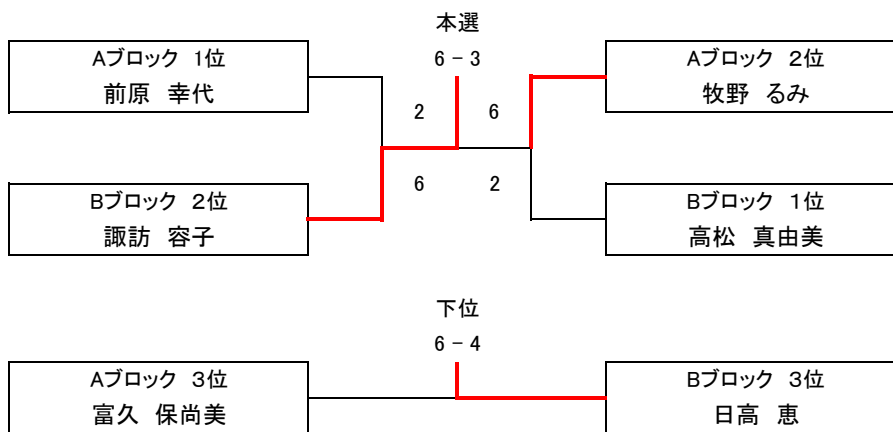

* 総当たり 6ゲーム先取(ノーアド)

順位は 1.勝敗 2.直接対決の結果 3.得失ゲーム差 4.得ゲーム数 5.ジャンケンで決定します

女子シングル

受付終了時間 8:45

優勝 諏訪 容子 **準優勝** 牧野 るみ

Aブロック	RTC	住吉テニス	Lundi	勝敗	得失	順位
前原 幸代	×	6 - 0	6 - 1	2-0	11	1
富久 保尚美	0 - 6	×	4 - 6	0-2	-8	3
牧野 るみ	1 - 6	6 - 4	×	1-1	-3	2