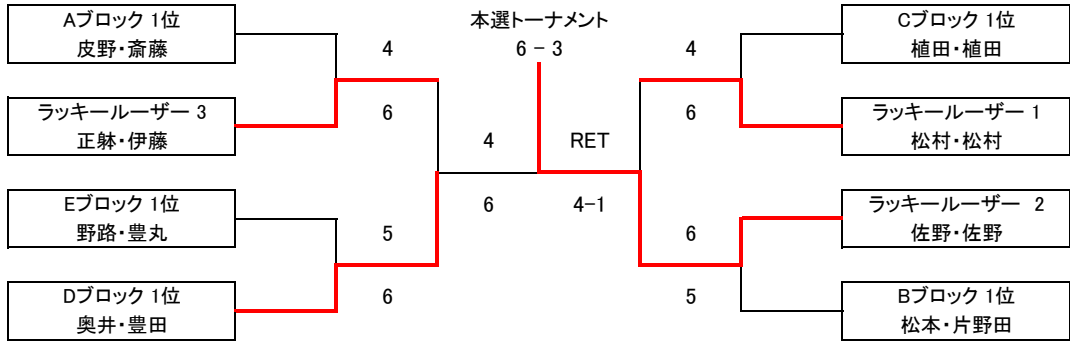

チャンピオンシップ ダブルス大会 B級ミックス

優勝 佐野・佐野 準優勝 奥井・豊田

予選Aブロック	NAMI'S	住吉テニス	姫路大学	勝敗	得失	順位
佐野 雄基 佐野 和佳子	×	6 - 2	2 - 6	1-1	0	2
高木 亨 植北 尚子	2 - 6	×	1 - 6	0-2	-9	3
皮野 陽大 斎藤 風花	6 - 2	6 - 1	×	2-0	9	1

予選Bブロック	MIX JUICE	SUPREME	Air Show	勝敗	得失	順位
松村 和征 松村 明子	×	6 - 3	5 - 6	1-1	2	2
竹田 一弘 松井 可奈	3 - 6	×	2 - 6	0-2	-7	3
松本 岳大 片野田 愛子	6 - 5	6 - 2	×	2-0	5	1

予選Cブロック	NAMI'S	すま離宮TS	KF.TC	勝敗	得失	順位
植田 洸志 植田 瑞歩	×	6 - 1	2 - 6	1-1	1	1
舞田 徳光 塩道 靖子	1 - 6	×	6 - 1	1-1	0	2
織田 雅之 織田 教子	6 - 2	1 - 6	×	1-1	-1	3

予選Dブロック	SUPREME	NAMI'S	Air Show	勝敗	得失	順位
山崎 修司 澤邊 悦子	×	5 - 6	4 - 6	0-2	-3	3
助野 泰之 藤原 紀子	6 - 5	×	1 - 6	1-1	-4	2
奥井 遼 豊田 真由美	6 - 4	6 - 1	×	2-0	7	1

予選Eブロック	MIX JUICE	住吉テニス T- Addict	すま離宮TS	勝敗	得失	順位
野路 周平 豊丸 若菜	×	6 - 1	6 - 3	2-0	8	1
正躰 功二 伊藤 美紀	1 - 6	×	6 - 1	1-1	0	2
前田 貴行 豊島 利恵子	3 - 6	1 - 6	×	0-2	-8	3

順位は 1.勝敗 2.得失ゲーム差 3.得ゲーム数
4.ジャンケン で決定します

試合終了後の握手が終わりましたら即座に退場して
時間短縮にご協力下さい

また試合控えの選手も握手が終わった時点で入場して下さい

大会注意事項 2

- ・セルフジャッジやフットフォルト等、マナーを守りプレーして下さい
  悪質なマナーや不正出場があった場合は失格・大会参加禁止・除名処分になりますので、ご注意下さい
- ・スコアボードは上に名前が書かれている方を赤線側として、チェンジエンドごとに使用して下さい
- ・体調管理は十分に行った上で、各自責任を持って試合に臨んで下さい
  痙攣等が起こった場合には役員の判断により棄権にする事もあります
- ・喫煙は灰皿のある場所以外では認められません。ゴミ箱もありませんので
  ゴミはお持ち帰り下さい。違反した選手と所属クラブにはペナルティーを課す場合があります
- ・進行が進みコートが空いた場合にはコート開放を行う予定です
  利用希望者は本部までお伝え下さい
- ・運営に関しての権限は役員にあるとし、都合により変更する事もあります