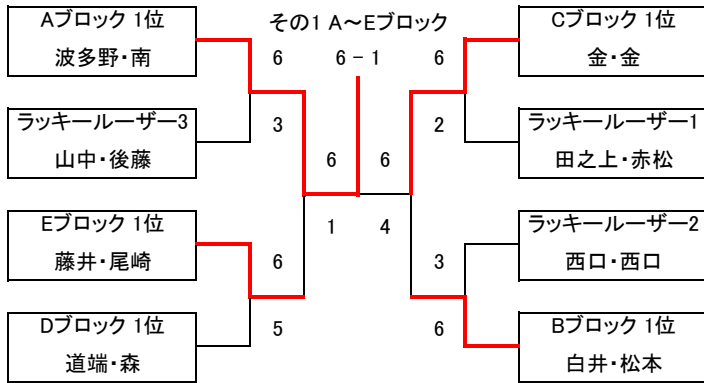

チャンピオンシップ ダブルス大会 C級ミックス

その1 優勝 波多野・南 準優勝 金・金

本選トーナメント

予選Aブロック	KT-Fun	MIX JUICE	Air Show	勝敗	得失	順位
山中 将司 後藤 美恵	×	0 - 6	6 - 1	1-1	-1	2
波多野 智貴 南 英里香	6 - 0	×	6 - 3	2-0	9	1
村上 遼平 村上 菜津美	1 - 6	3 - 6	×	0-2	-8	3

予選Bブロック	SUPREME	残念組 KT-Fun	T-Addict	勝敗	得失	順位
白井 秀明 松本 純子	×	6 - 1	6 - 3	2-0	8	1
内海 浩一 若松 由佳	1 - 6	×	1 - 6	0-2	-10	3
西口 芳明 西口 飛鳥	3 - 6	6 - 1	×	1-1	2	2

予選Cブロック	Air Show	SUPREME	NAMI'S T-Addict	勝敗	得失	順位
田之上 紘士 赤松 笑美	×	5 - 6	6 - 1	1-1	4	2
金 甲烈 金 理恵	6 - 5	×	6 - 3	2-0	4	1
世古 新彦 美濃 雅美	1 - 6	3 - 6	×	0-2	-8	3

予選Dブロック	NAMI'S	SUPREME	住吉テニス KT-Fun	勝敗	得失	順位
道端 裕介 森 千加	×	6 - 0	6 - 2	2-0	10	1
大木 穂高 松岡 千春	0 - 6	×	6 - 4	1-1	-4	2
市村 宗司 牧野 光江	2 - 6	4 - 6	×	0-2	-6	3

予選Eブロック	F-BOMBER	フリー KF.TC	すま離宮TS	勝敗	得失	順位
藤井 郁浩 尾崎 京子	×	6 - 3	6 - 4	2-0	5	1
岡崎 敏馬 芦田 真理	3 - 6	×	6 - 5	1-1	-2	2
藤原 隆 山内 啓子	4 - 6	5 - 6	×	0-2	-3	3

その2 優勝 米田・魚澤 準優勝 川人・西

本選トーナメント