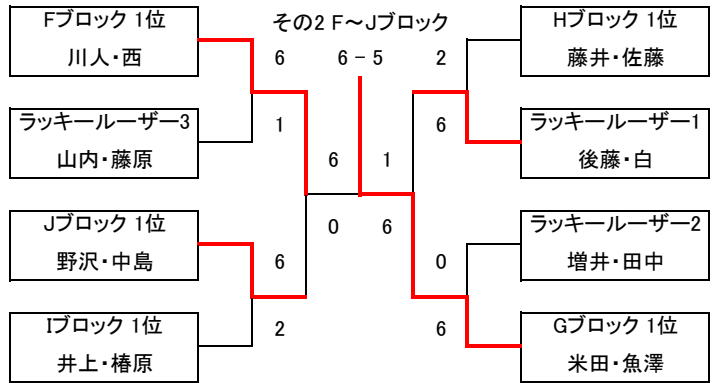

予選Fブロック	KT-Fun	Air Show	SUPREME	勝敗	得失	順位
川人 広典 西 由加里	×	6 - 4	6 - 4	2-0	4	1
井戸 健人 加納 翌美	4 - 6	×	6 - 4	1-1	0	2
松岡 公久 松岡 幸子	4 - 6	4 - 6	×	0-2	-4	3

予選Gブロック	NAMI'S	MIX JUICE	SUPREME	勝敗	得失	順位
米田 昇 魚澤 めぐみ	×	6 - 4	6 - 1	2-0	7	1
後藤 佑太 白 梨那	4 - 6	×	6 - 0	1-1	4	2
加賀 裕樹 川原 真理子	1 - 6	0 - 6	×	0-2	-11	3

予選Hブロック	住吉テニス	残念組	Air Show	勝敗	得失	順位
藤井 寿比古 佐藤 千穂	×	5 - 6	6 - 4	1-1	1	1
谷林 剛 劉 弓子	6 - 5	×	4 - 6	1-1	-1	3
山路 大輔 平野 はるみ	4 - 6	6 - 4	×	1-1	0	2

予選Iブロック	すま離宮TS	T-Addict	KT-Fun	勝敗	得失	順位
山内 芳彦 藤原 幸代	×	2 - 6	6 - 1	1-1	1	2
井上 賀文 椿原 麻里	6 - 2	×	6 - 1	2-0	9	1
大西 一幸 椋原 由美子	1 - 6	1 - 6	×	0-2	-10	3

予選Jブロック	住吉テニス	KT-Fun	T-Addict	勝敗	得失	順位
増井 宏彦 田中 康子	×	3 - 6	6 - 2	1-1	1	2
野沢 治 中島 かおり	6 - 3	×	4 - 6	1-1	1	1
木下 富士男 酒井 芳里	2 - 6	6 - 4	×	1-1	-2	3

C級 その1・その2 は規定数以上ですので準優勝者もB級になります

順位は 1.勝敗 2.得失ゲーム差 3.得ゲーム数 4.ジャンケン で決定します

試合終了後の握手が終わりましたら即座に退場して時間短縮にご協力下さい
また試合控への選手も握手が終わった時点で入場して下さい